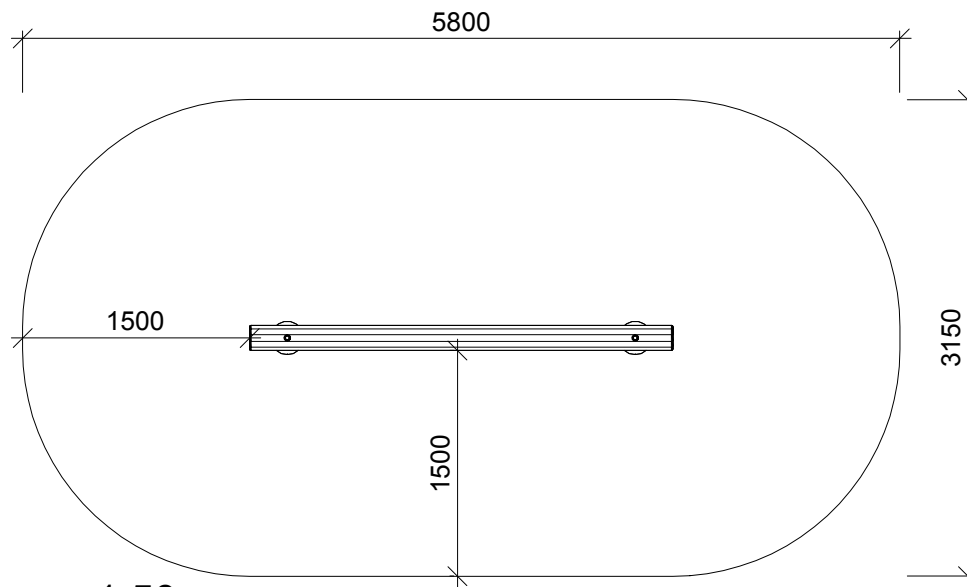

NORLEG	
Robinia balcebom m. fjedre	
LE 20531	
17.02.2015	REV. -

< 600

≥ EN 1176

1:50

1:50

NORLEG - 3D	
Robinia balancebom m. fjedre	
LE 20531	
17.02.2015	REV. -

< 600

≥ EN 1176

NORLEG - Mont.	
Robinia balacebom m. fjedre	
LE 20531	
17.02.2015	REV. -

< 600

≥ EN 1176

Mont.p. nr.

19
31

Robinia		
Mrk.	QTY	Part.no
1	1	160-180-2800
2	2	LE 15310