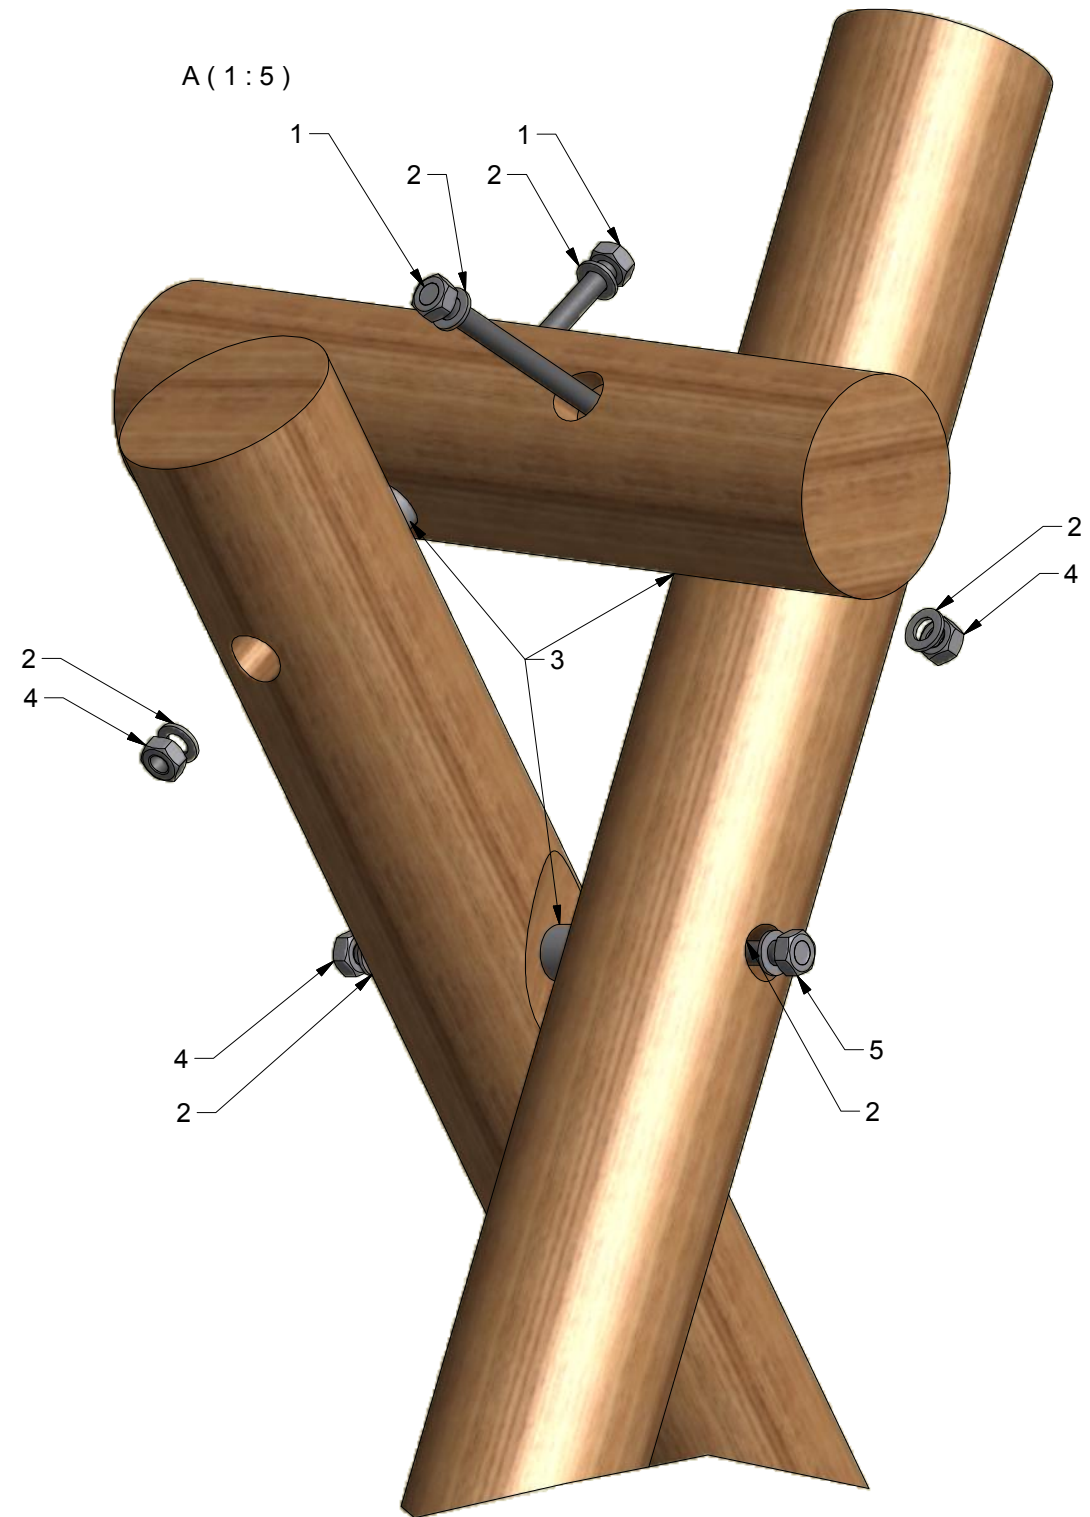

NORLEG

Mont.p. nr. 84

LE

25.09.2015

REV.

< 1500

EN 1176

Parts List

Mrk.	Part.no	NAME/DIMENSION
1	LE15133	M16x 270 mm Thread rod A2
2	LE16152	16MM A2 DIN125A
3	LE15108	Ø38 x 40MM A2
4	LE16100	M16 A2 DIN 985
5	LE15132	M16 x 250 mm Thread rod A2

NORLEG	
Mont.p. nr. 84	
LE	
25.09.2015	REV.