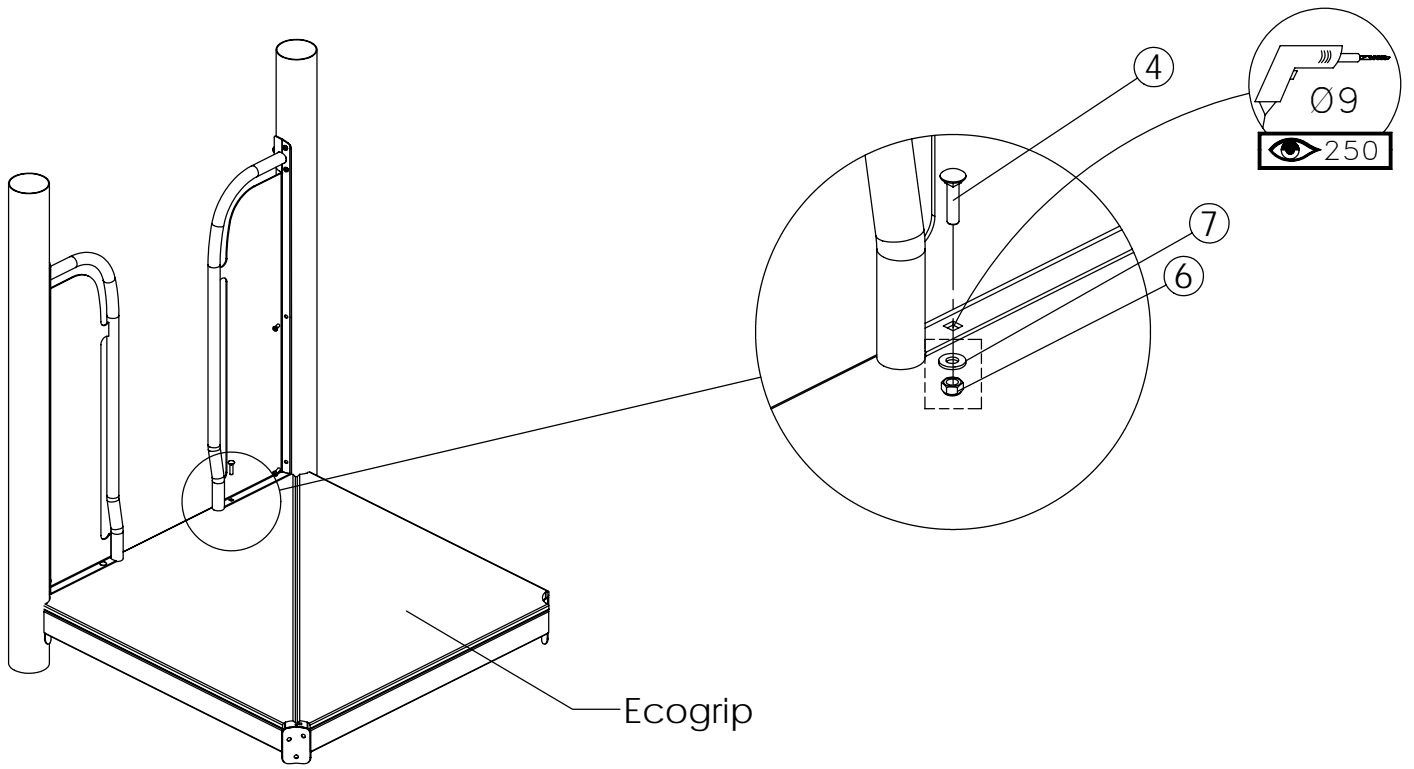

Nr.	NAME/DIMENSION	Art. Nr	QTY
1	1000x260mm	41099511	1
2	1000x260mm	41099512	1
3	KTS-GF M8x25 mm	302899	4
4	MGLP R8 E	327040	8

HAGS ANEBY, SWEDEN
+46(0)380-47300
www.hags.com

Gripbow
450 995
1 (2)

2008-09-23 0

Nr.	NAME/DIMENSION	Art. Nr	QTY
3	MGLP R8 E	327040	8
4	MVBF M8x35	304603	2
6	M6M A2 M8	324102	2
7	SRB 9x18x2 mm	326017	2

HAGS		ANEBY, SWEDEN +46(0)380-47300 www.hags.com	
Gripbow 450 995 2 (2)			
	NN		TJ
2008-09-23			0