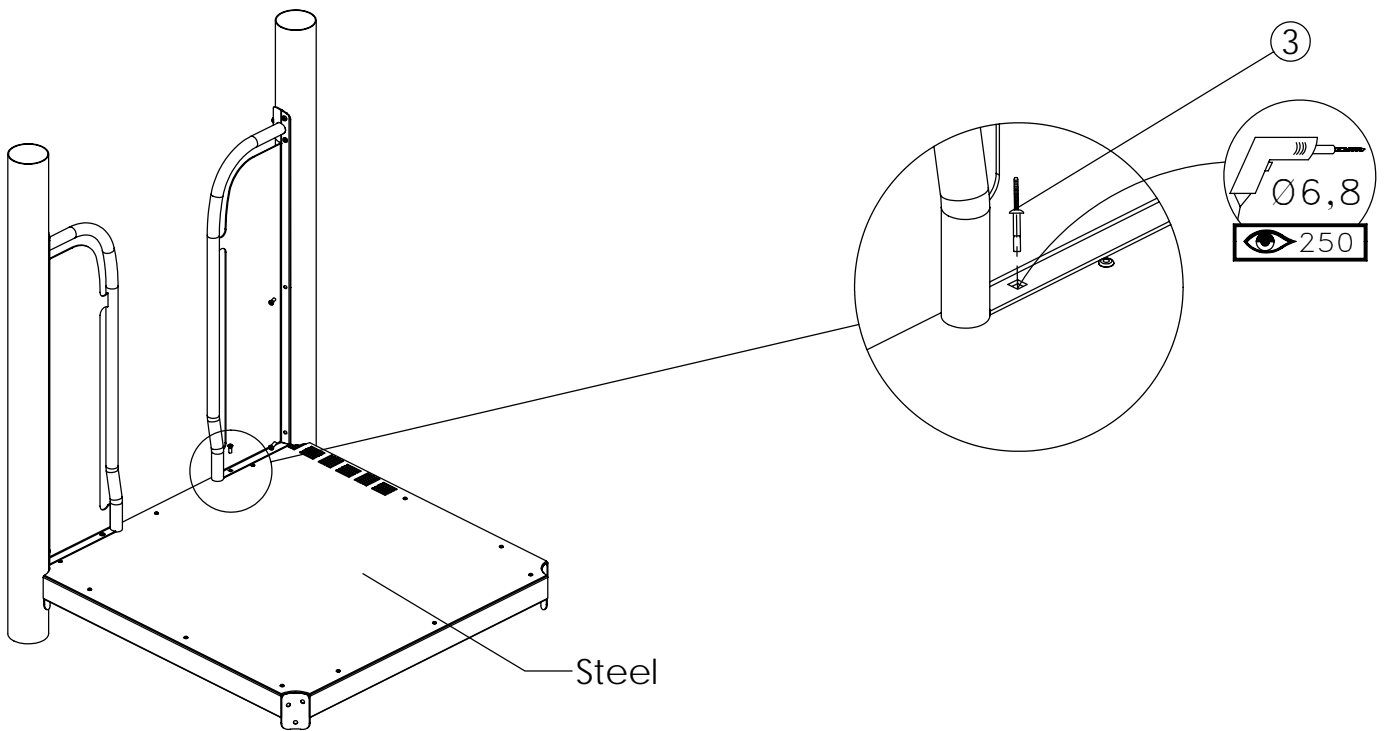

Nr.	NAME/DIMENSION	Art. Nr	QTY
1	1000x260mm	41099511	1
2	1000x260mm	41099512	1
3	KTS-GF M8x25 mm	302899	4
4	MGLP R8 E	327040	8

HAGS ANEBY, SWEDEN
+46(0)380-47300
www.hags.com

Gripbow
450 995
1 (2)

2008-09-23 0

Nr.	NAME/DIMENSION	Art. Nr	QTY
3	MGLP R8 E	327040	8
4	MVBF M8x35	304603	2
6	M6M A2 M8	324102	2
7	SRB 9x18x2 mm	326017	2

HAGS		ANEBY, SWEDEN +46(0)380-47300 www.hags.com	
Gripbow 450 995 2 (2)			
	NN		TJ
2008-09-23			0