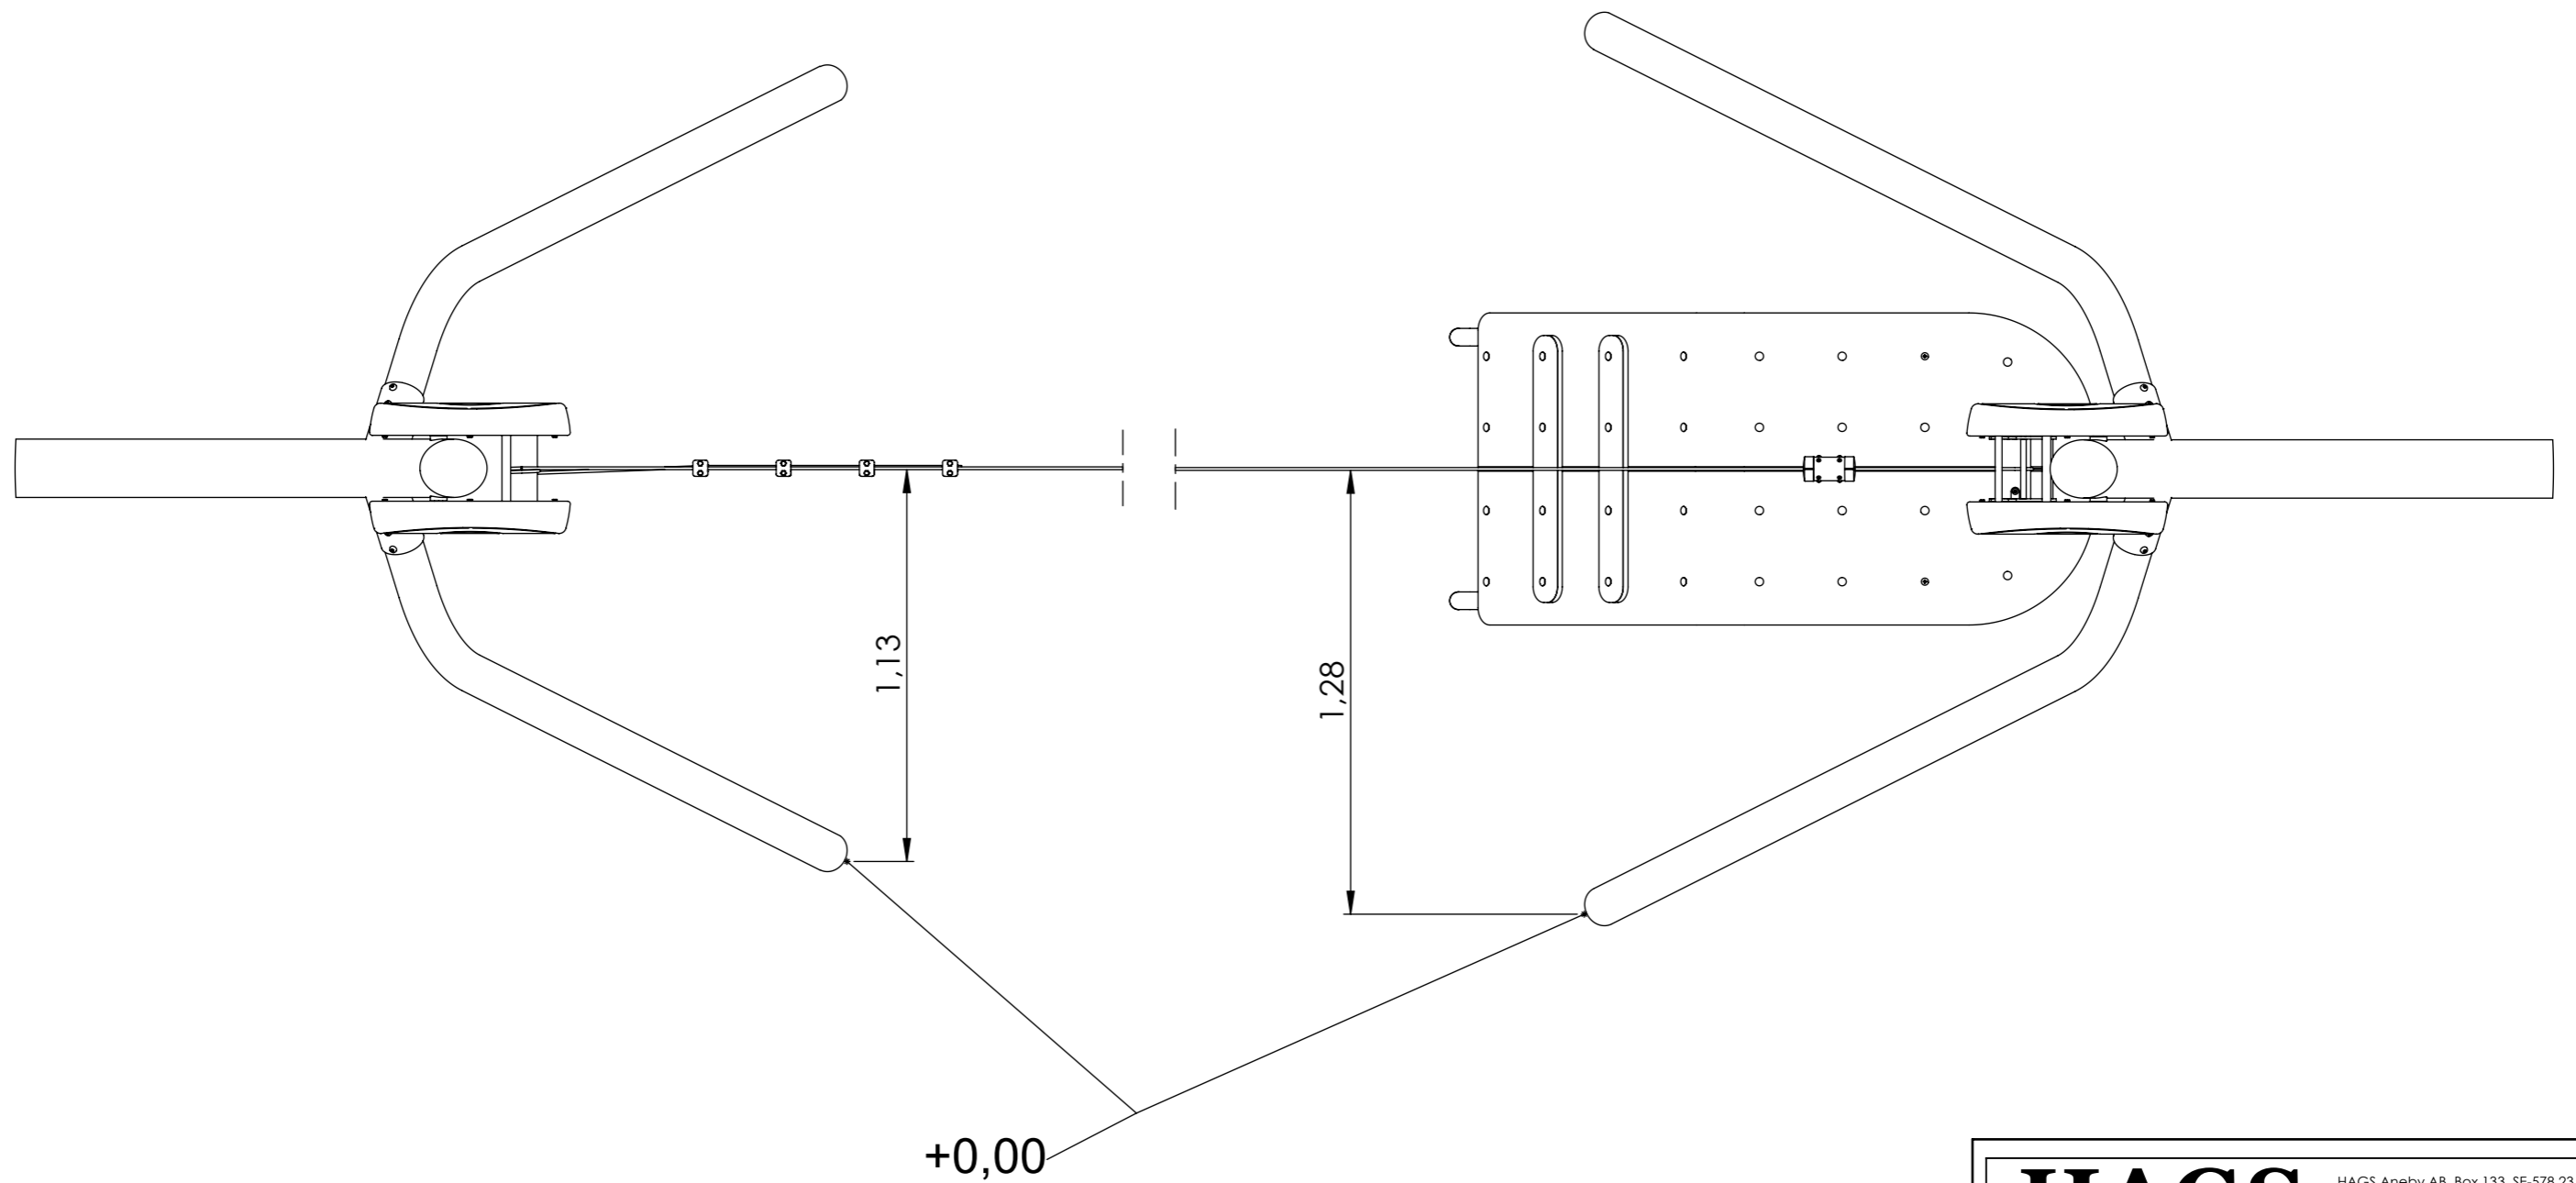

HAGS		HAGS Aneby AB, Box 133, SE-578 23 Aneby, Sweden, Tel: +46 380 473 00, http://www.hags.com	
Mantis 30m w platform			
MASW79598			
4 (4)			
	JGA		MM 2020-12-02 0