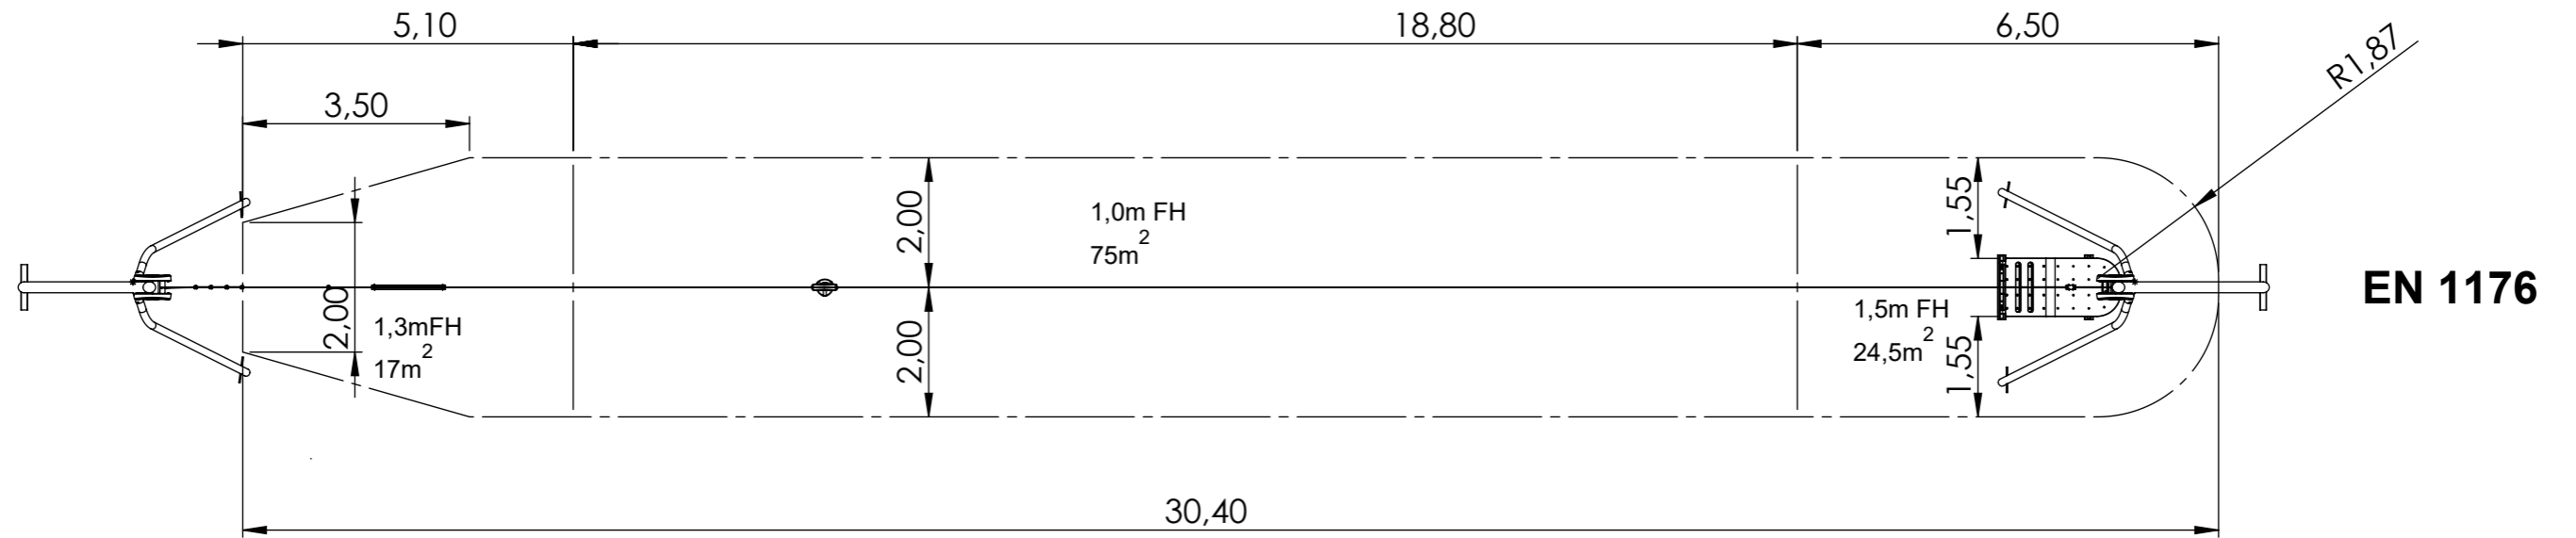

<b>HAGS</b>		HAGS Aneby AB, Box 133, SE-578 23 Aneby, Sweden, Tel: +46 380 473 00, <a href="http://www.hags.com">http://www.hags.com</a>	
<b>Mantis 30m w platform</b>			
<b>MASW79598</b>			
<b>2 ( 4 )</b>			
	JGA		MM 2020-12-02 0