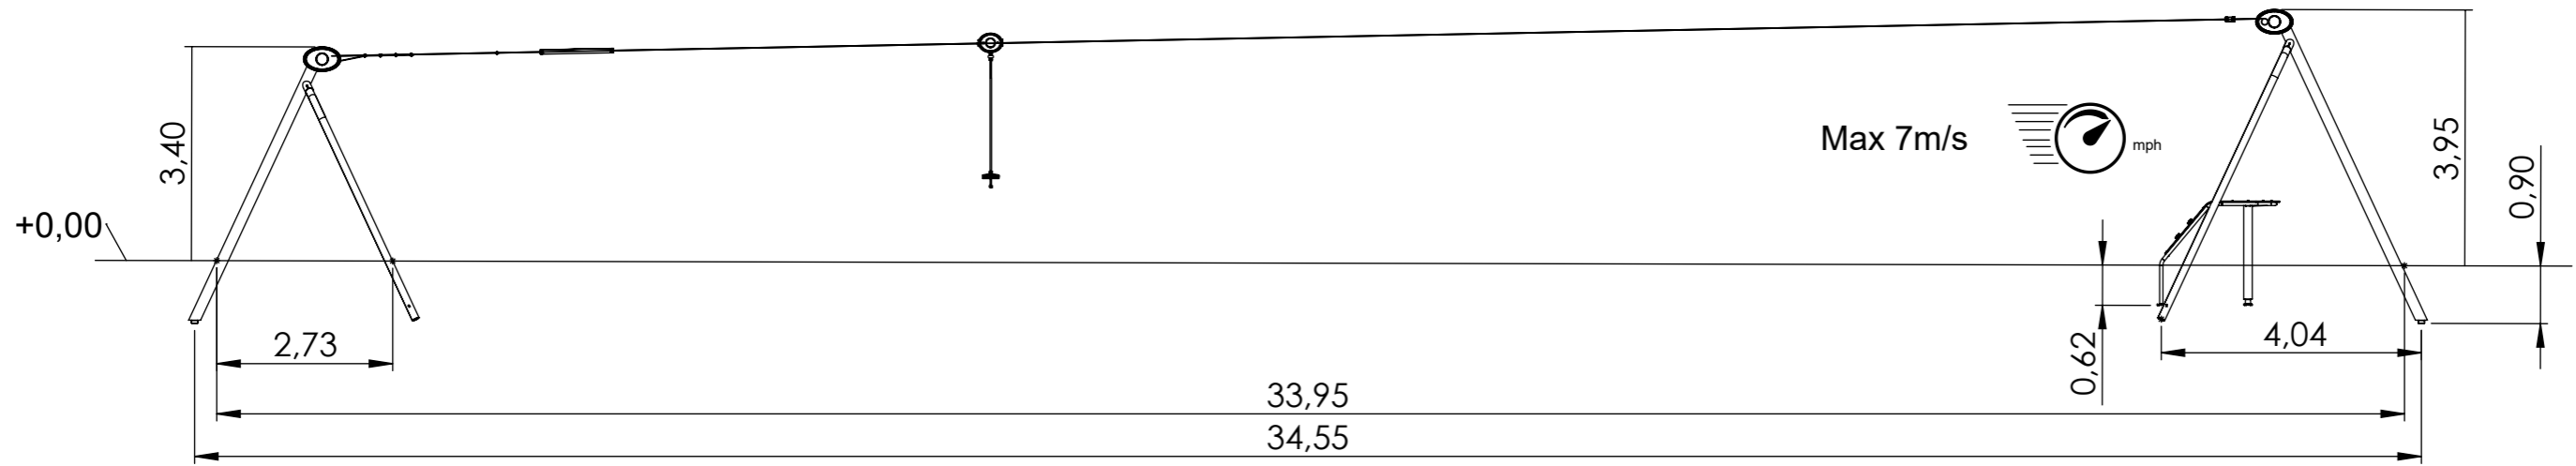

HAGS HAGS Aneby AB, Box 133, SE-578 23
Aneby, Sweden, Tel: +46 380 473 00,
<http://www.hags.com>

Mantis 30m w platform
MASW79598
3 (4)

JGA MM 2020-12-02 0