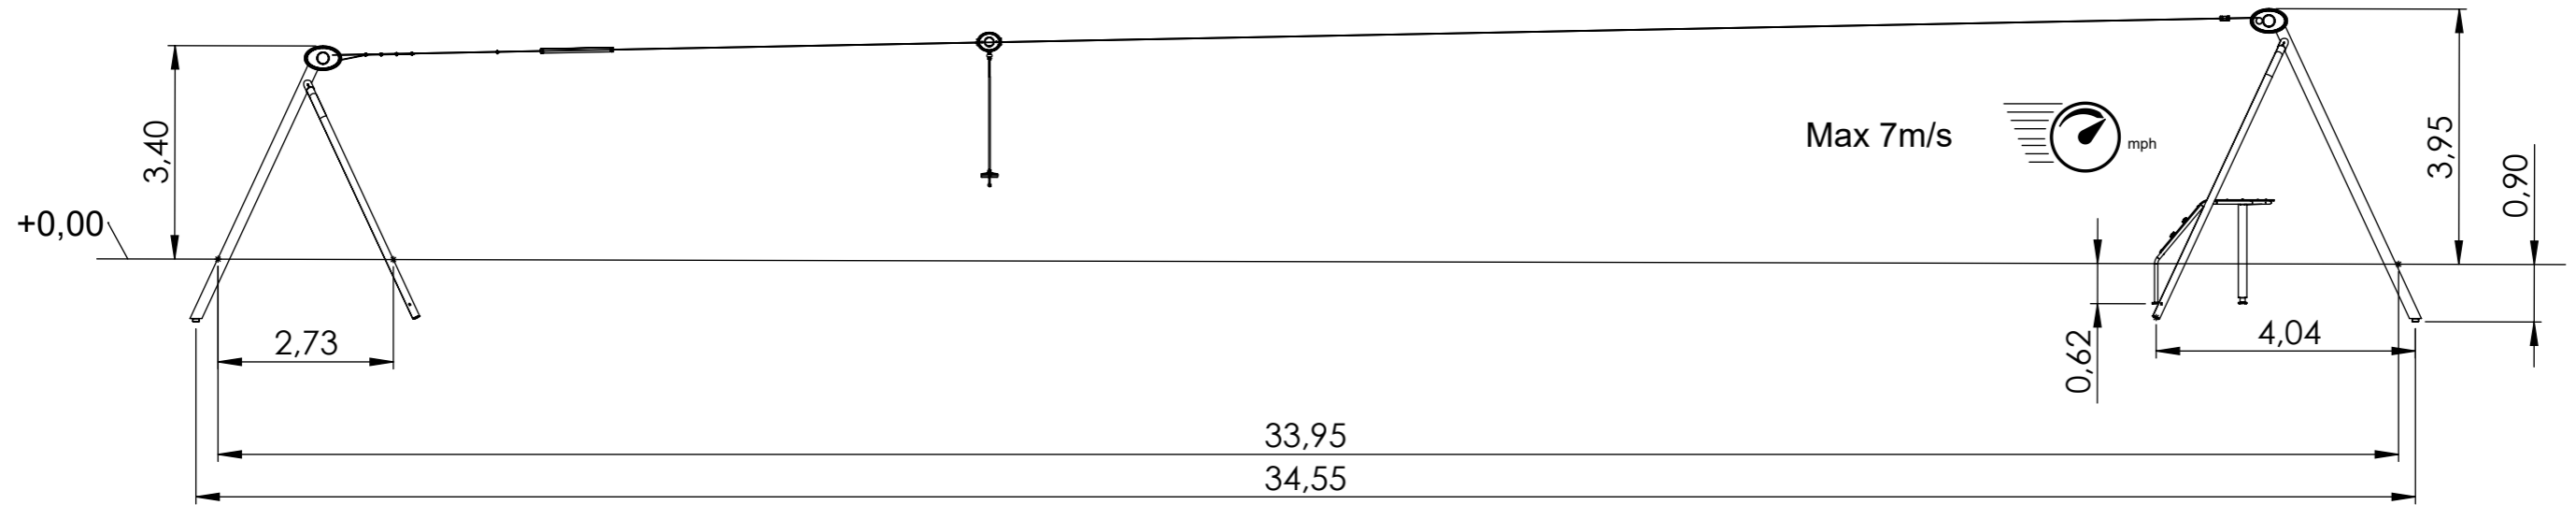

14

Varje vecka  
Every week  
Jede woche  
Chaque semaine

Varje säsong  
Every season  
Jedes Jahr  
Chaque saison

5-12

<b>HAGS</b>		HAGS Aneby AB, Box 133, SE-578 23 Aneby, Sweden, Tel: +46 380 473 00, <a href="http://www.hags.com">http://www.hags.com</a>	
<b>Mantis 30m w platform</b>			
<b>MASW79598</b>			
<b>1 (4)</b>			
	JGA		MM 2020-12-02 0