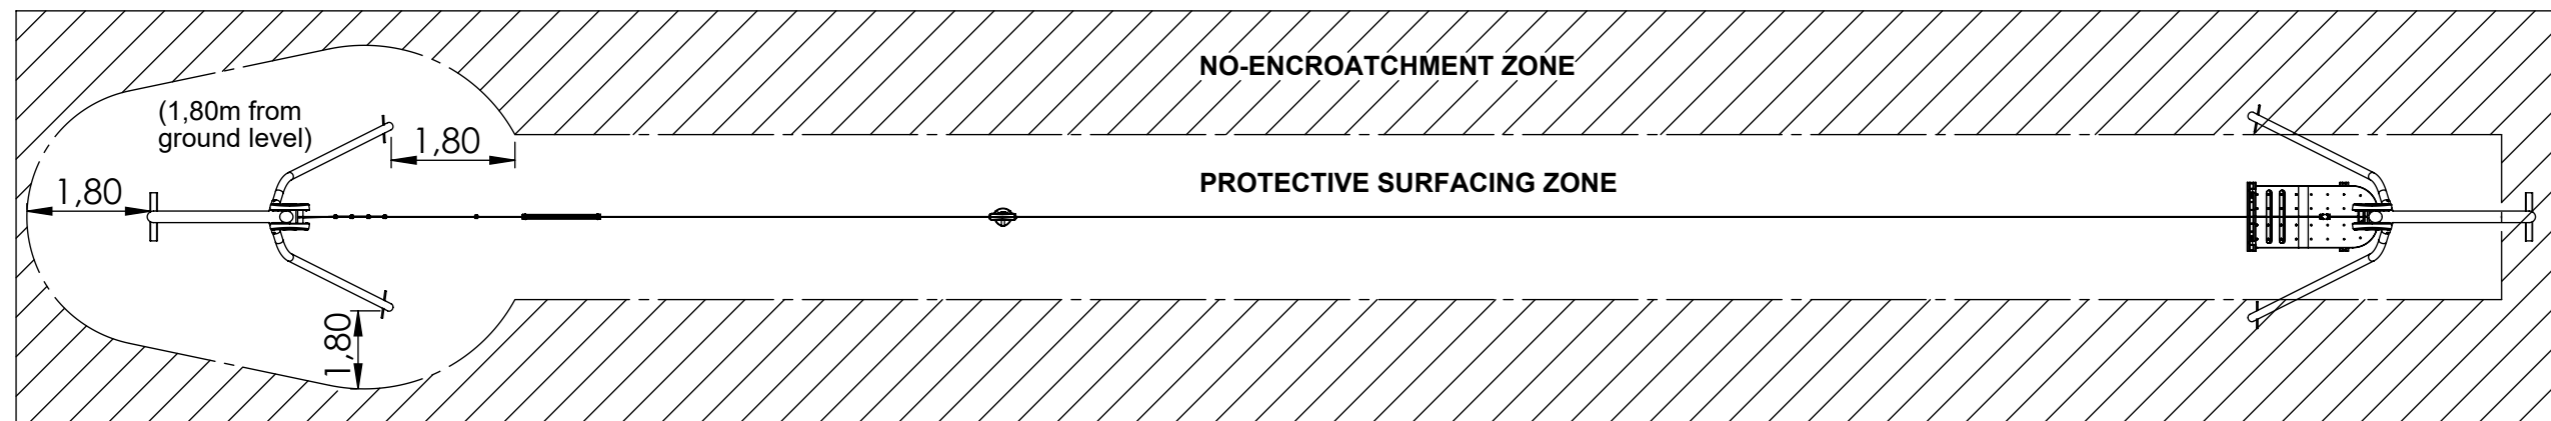

HAGS HAGS Aneby AB, Box 133, SE-578 23
Aneby, Sweden, Tel: +46 380 473 00,
<http://www.hags.com>

Mantis 20m w platform
MASW28118
3 (4)

DN MM 2020-12-02 3