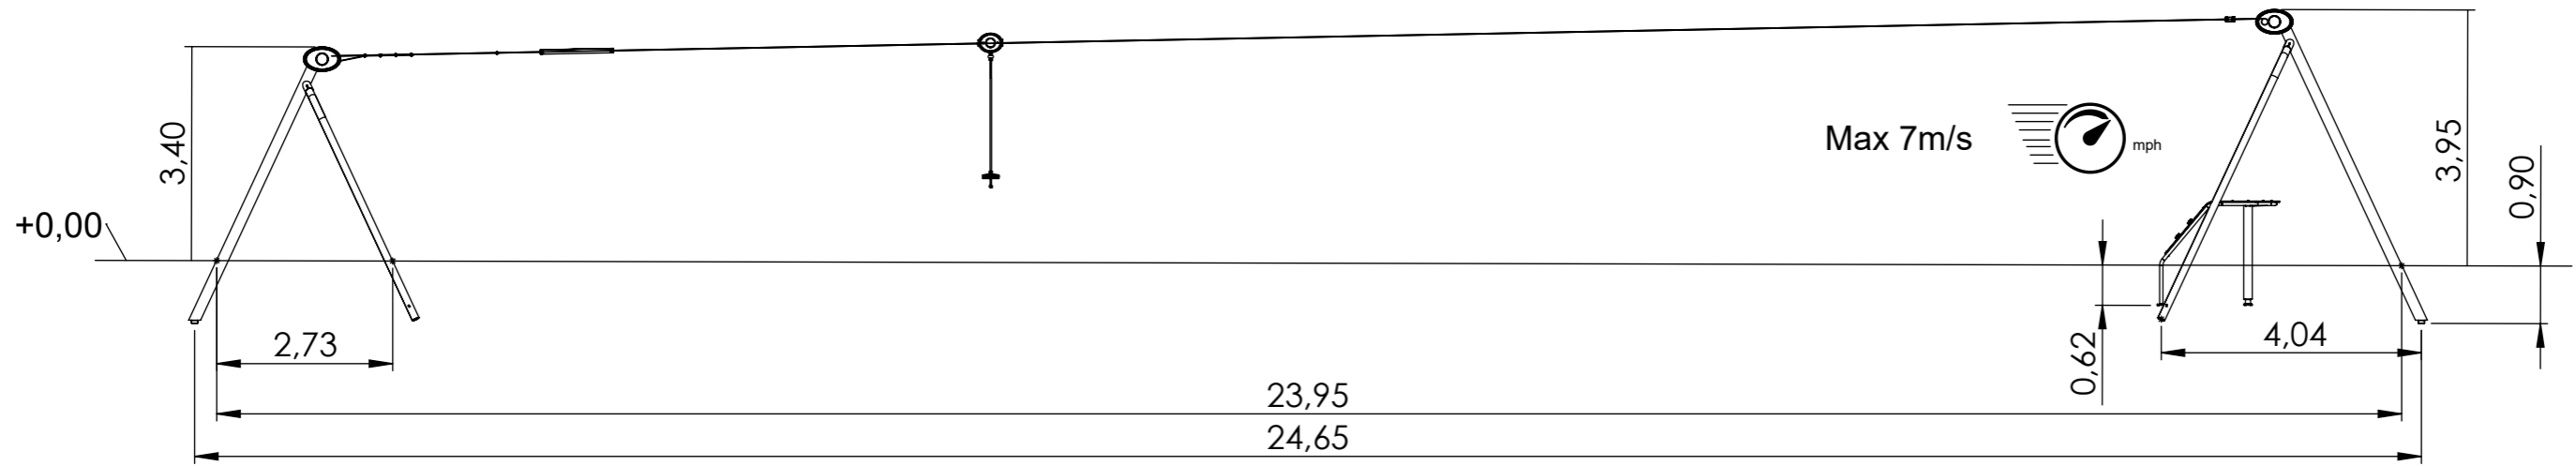

HAGS HAGS Aneby AB, Box 133, SE-578 23
Aneby, Sweden, Tel: +46 380 473 00,
<http://www.hags.com>

Mantis 20m w platform
MASW28118
3 (4)

DN MM 2020-12-02 3