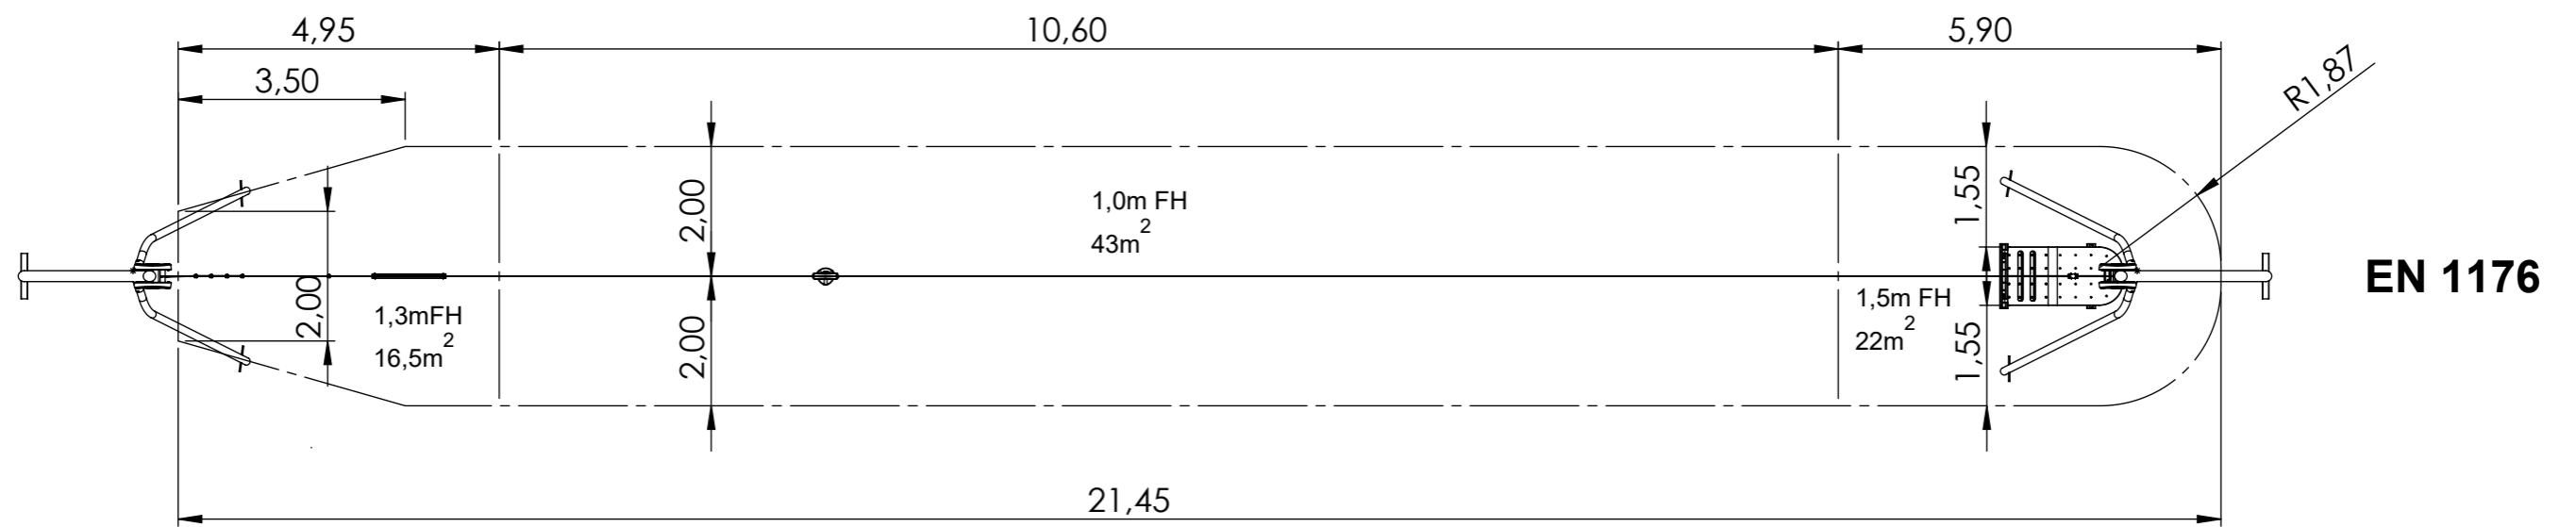

HAGS		HAGS Aneby AB, Box 133, SE-578 23 Aneby, Sweden, Tel: +46 380 473 00, http://www.hags.com	
Mantis 20m w platform			
MASW28118			
2 (4)			
	DN		MM 2020-12-02
			3