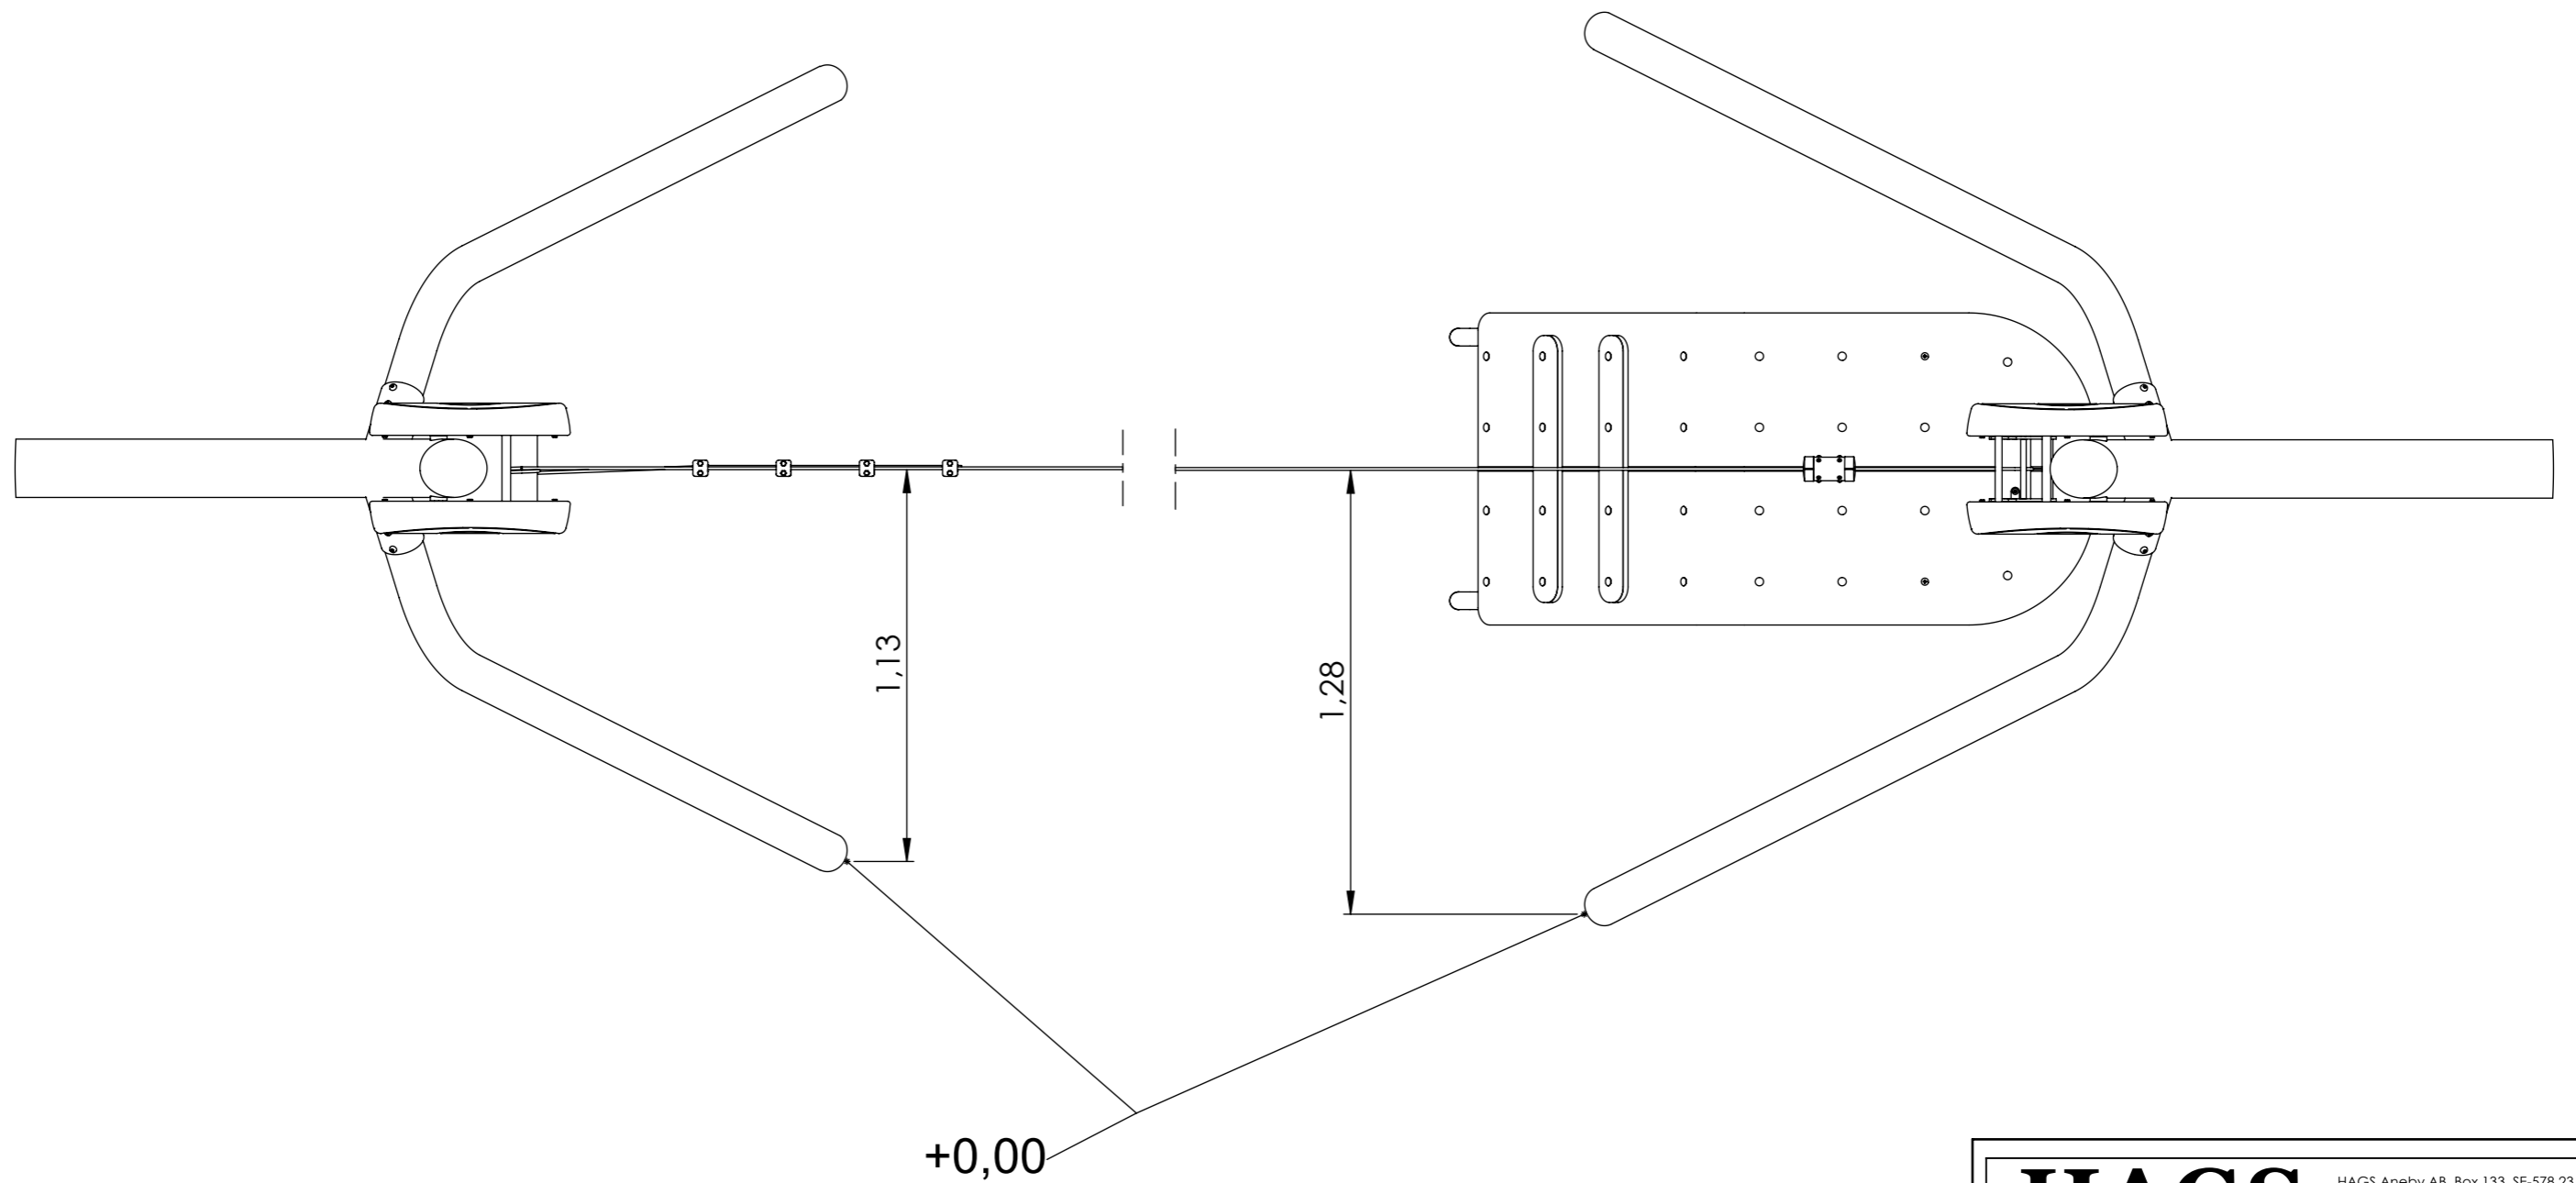

Mantis 20m w platform
MASW28118
3 (4)

DN MM 2020-12-02 3

HAGS		HAGS Aneby AB, Box 133, SE-578 23 Aneby, Sweden, Tel: +46 380 473 00, http://www.hags.com	
Mantis 20m w platform			
MASW28118			
4 (4)			
	DN		MM 2020-12-02 3