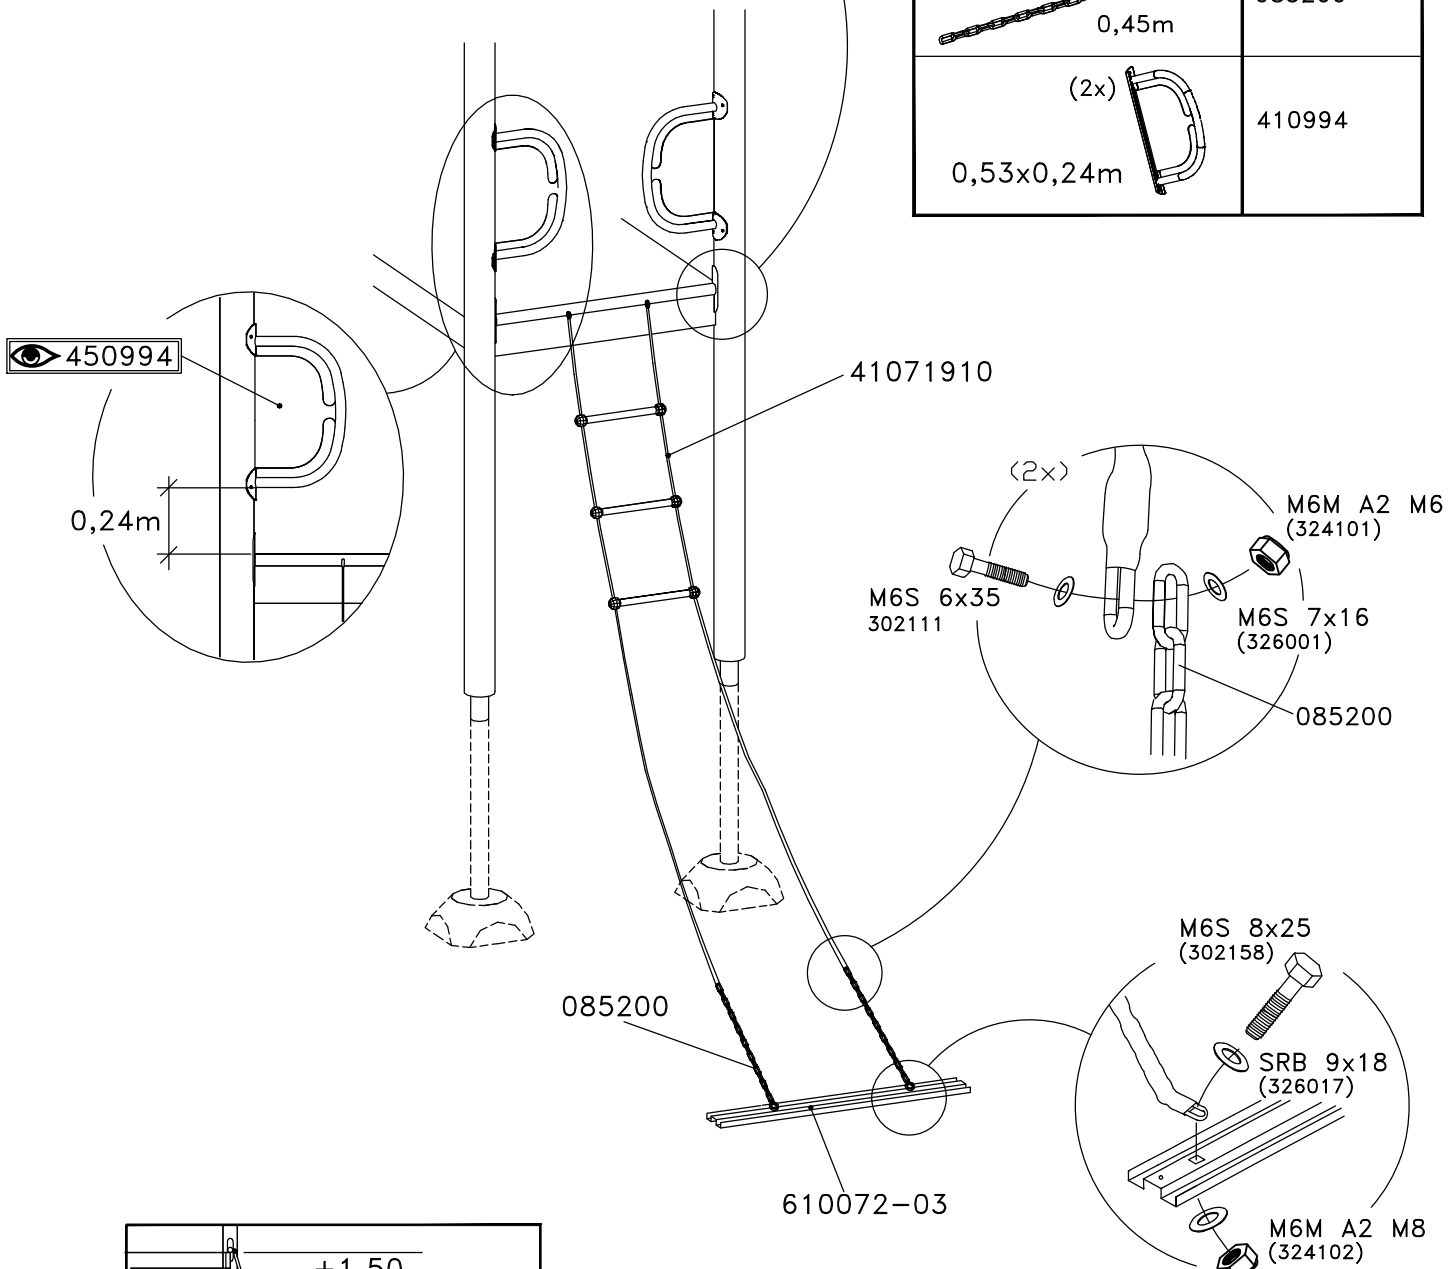

Screw thr-forming
M8x25-8.8-(ISO7380)
(8008506)

TYPE	HAGS.NO
 0,89x2,55m	41071910
 1,0m	610072-03
 0,45m	085200
(2x)  0,53x0,24m	410994

HAGS ANEBY, SWEDEN
+46(0)380-47300
www.hags.com

Ropeladder
454 719 10
1(1)