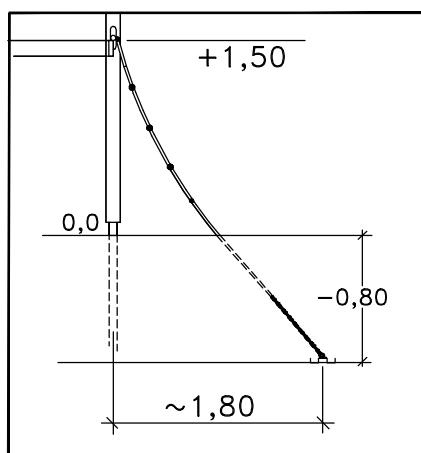

Screw thr-forming
M8x25-8.8-(ISO7380)
(8008506)

TYPE	HAGS.NO
 0,89x2,55m	41071910
 1,0m	610072-03
 0,45m	085200
(2x)  0,53x0,24m	410994

HAGS ANEBY, SWEDEN
+46(0)380-47300
www.hags.com

Ropeladder
454 719 10
1(1)