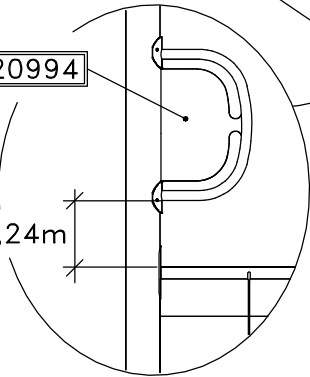

TKFT 8x60
(310510)

18/15x4,5
(261817)

TYPE	HAGS.NO
 0,89x2,55m	41071910
 1,0m	610072-03
(2x)  0,45m	085200
(2x)  0,53x0,24m	410994

 420994

0,24m

41071910

M6S 6x35
302111

(2x)

M6M A2 M6
(324101)

M6S 7x16
(326001)

085200

085200

M6S 8x25
(302158)

SRB 9x18
(326017)

M6M A2 M8
(324102)

610072-03