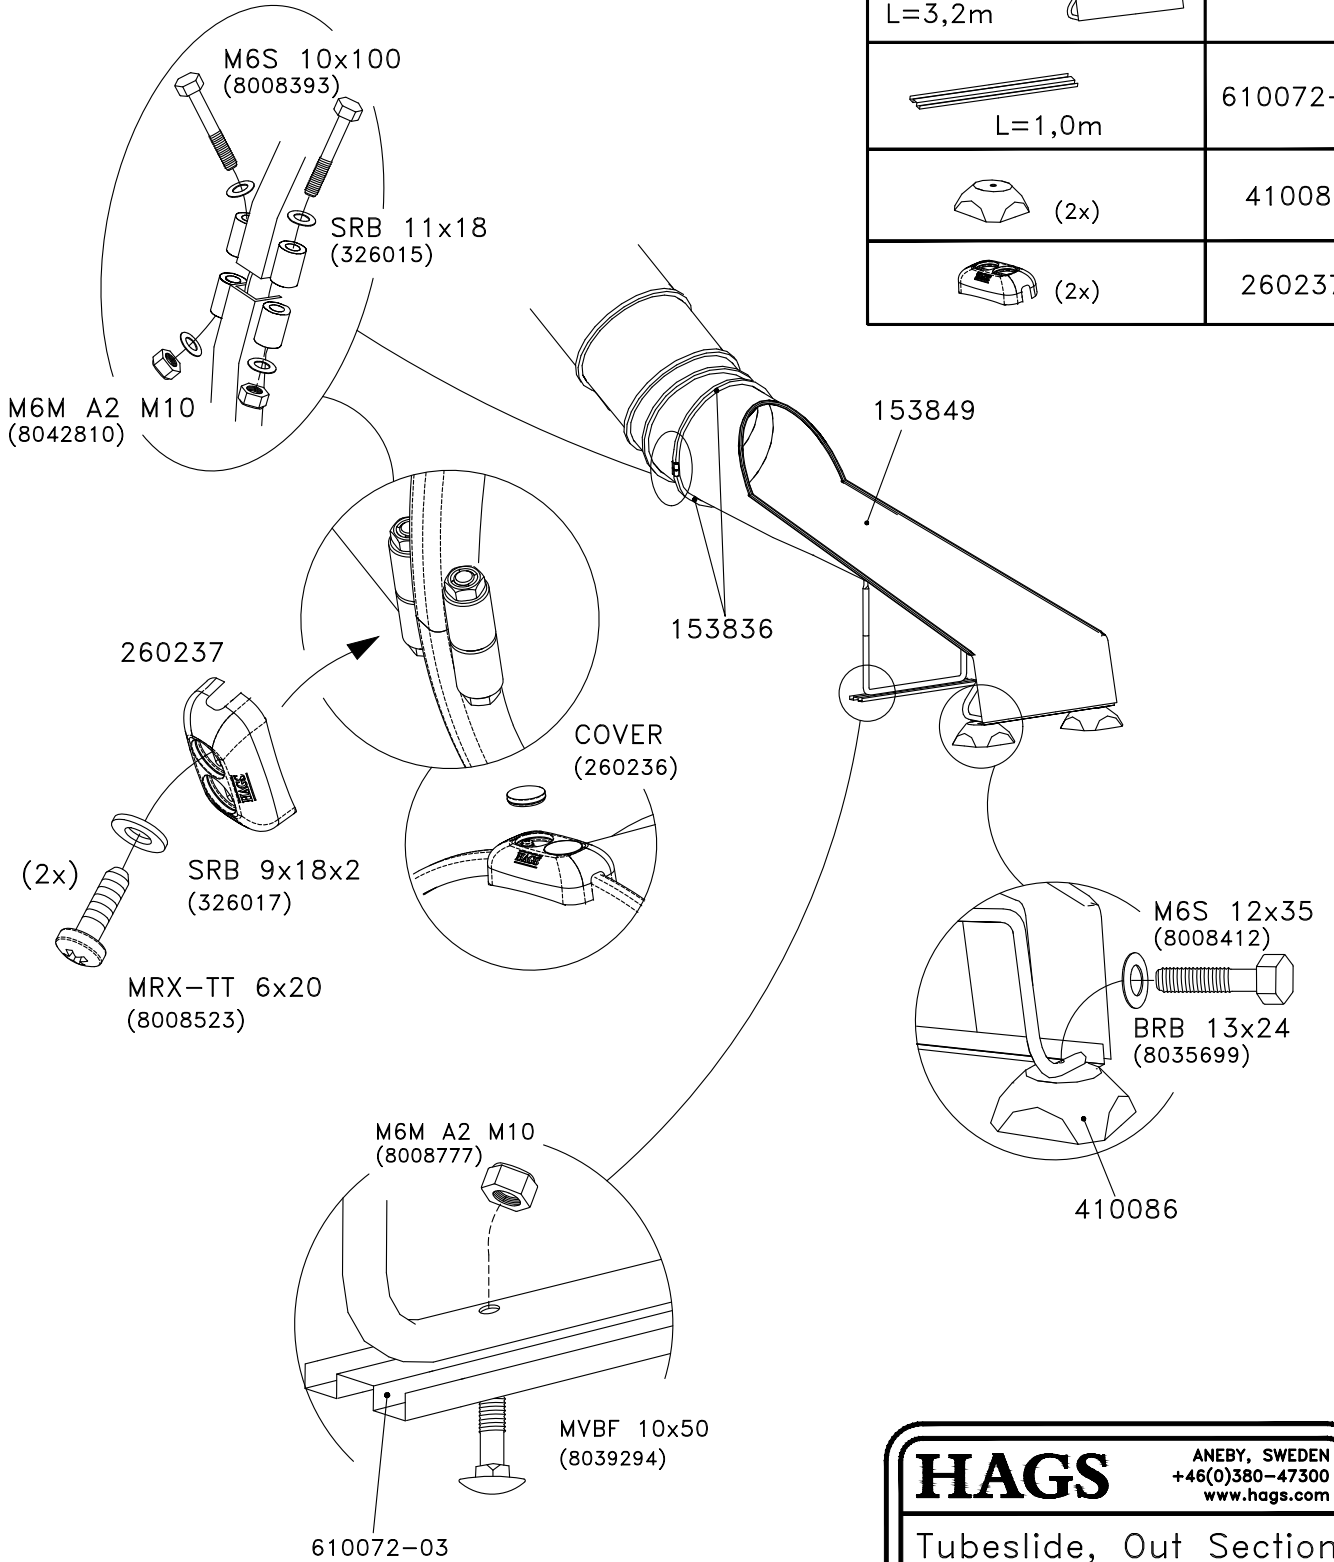

1

TYPE	HAGS.NO
 (2x)	153836
 L=3,2m	153849
 L=1,0m	610072-03
 (2x)	410086
 (2x)	260237

<b>HAGS</b>	ANEBY, SWEDEN
	+46(0)380-47300 www.hags.com
Tubeslide, Out Section	
420 329	
1(2)	
 TJ  LN	2020-07-02   3