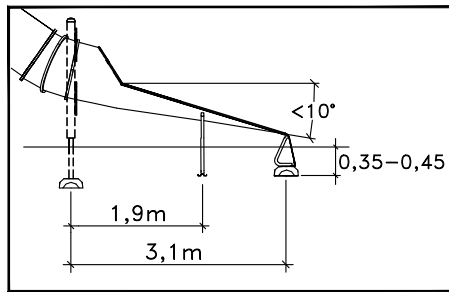

1

TYPE	HAGS.NO
 (2x)	153836
 L=3,2m	153849
 L=1,0m	610072-03
 (2x)	410086
 (2x)	260237

<b>HAGS</b>	ANEBY, SWEDEN
	+46(0)380-47300 www.hags.com
Tubeslide, Out Section	
420 329	
1(2)	
 TJ  LN	2020-07-02   3