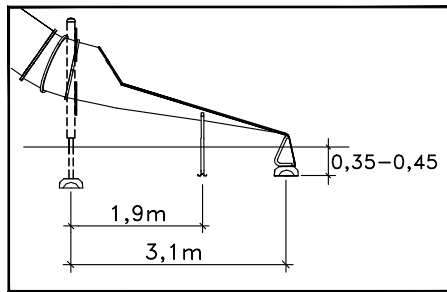

1

TYPE	HAGS.NO
 (2x)	153836
 L=3,2m	153849
 L=1,0m	610072-03
 (2x)	410086
 (2x)	260237

HAGS		ANEBY, SWEDEN +46(0)380-47300 www.hags.com	
Tubeslide, Out Section			
420		329	
1		(2)	
	TJ		LK 2019-04-10 2

2