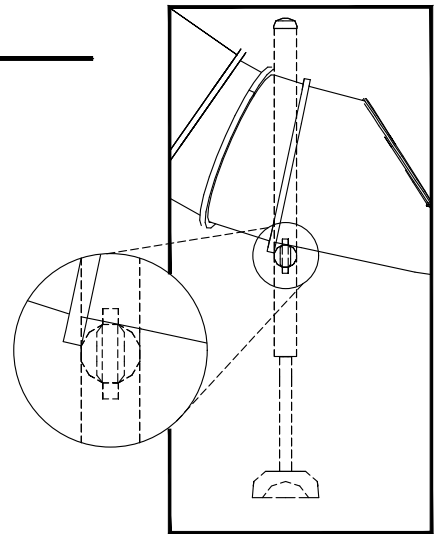

2

3

HAGS		ANEBY, SWEDEN	
		+46(0)380-47300	
		www.hags.com	
Tubeslide, Out Section			
420 329			
2(2)			
	TJ		LK
		2019-04-10	
		2