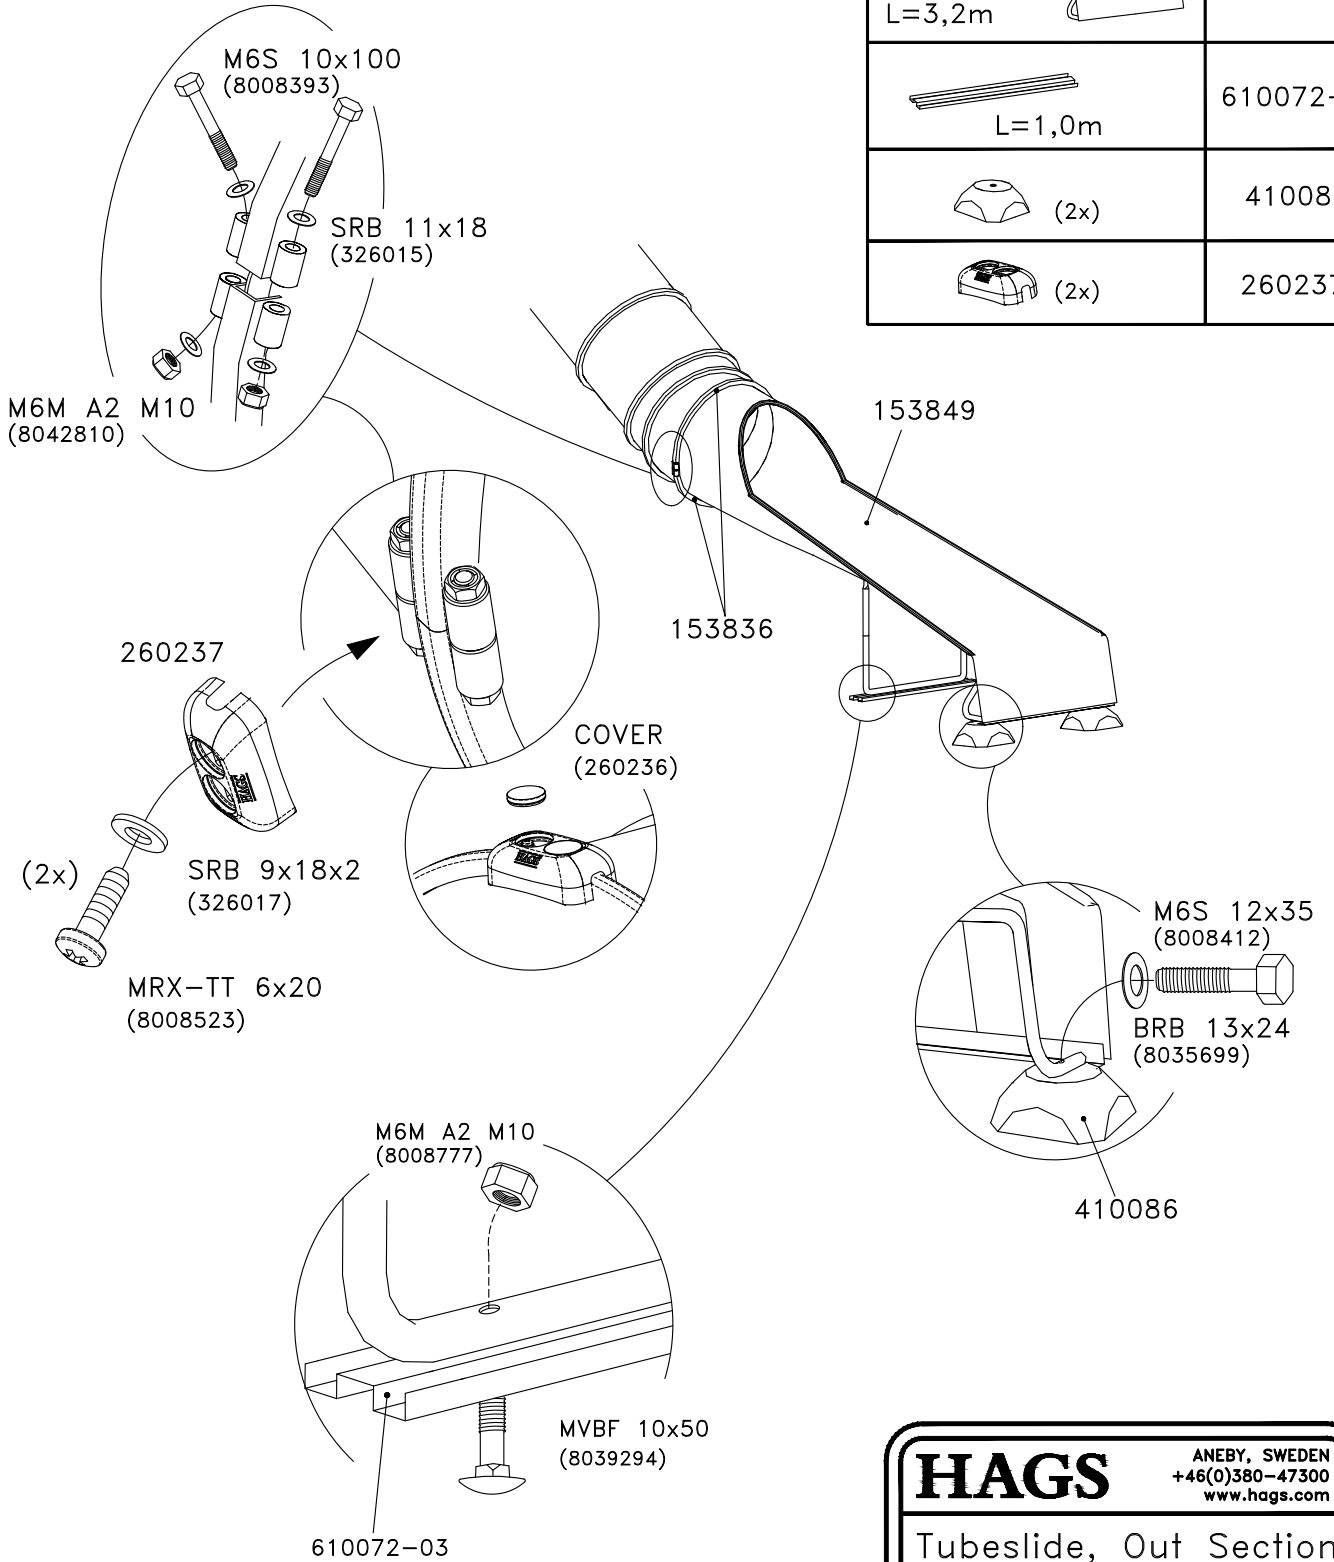

1

TYPE	HAGS.NO
 (2x)	153836
 L=3,2m	153849
 L=1,0m	610072-03
 (2x)	410086
 (2x)	260237

HAGS		ANEBY, SWEDEN +46(0)380-47300 www.hags.com	
Tubeslide, Out Section			
420		329	
1		(2)	
	TJ		LK 2019-04-10 2

2