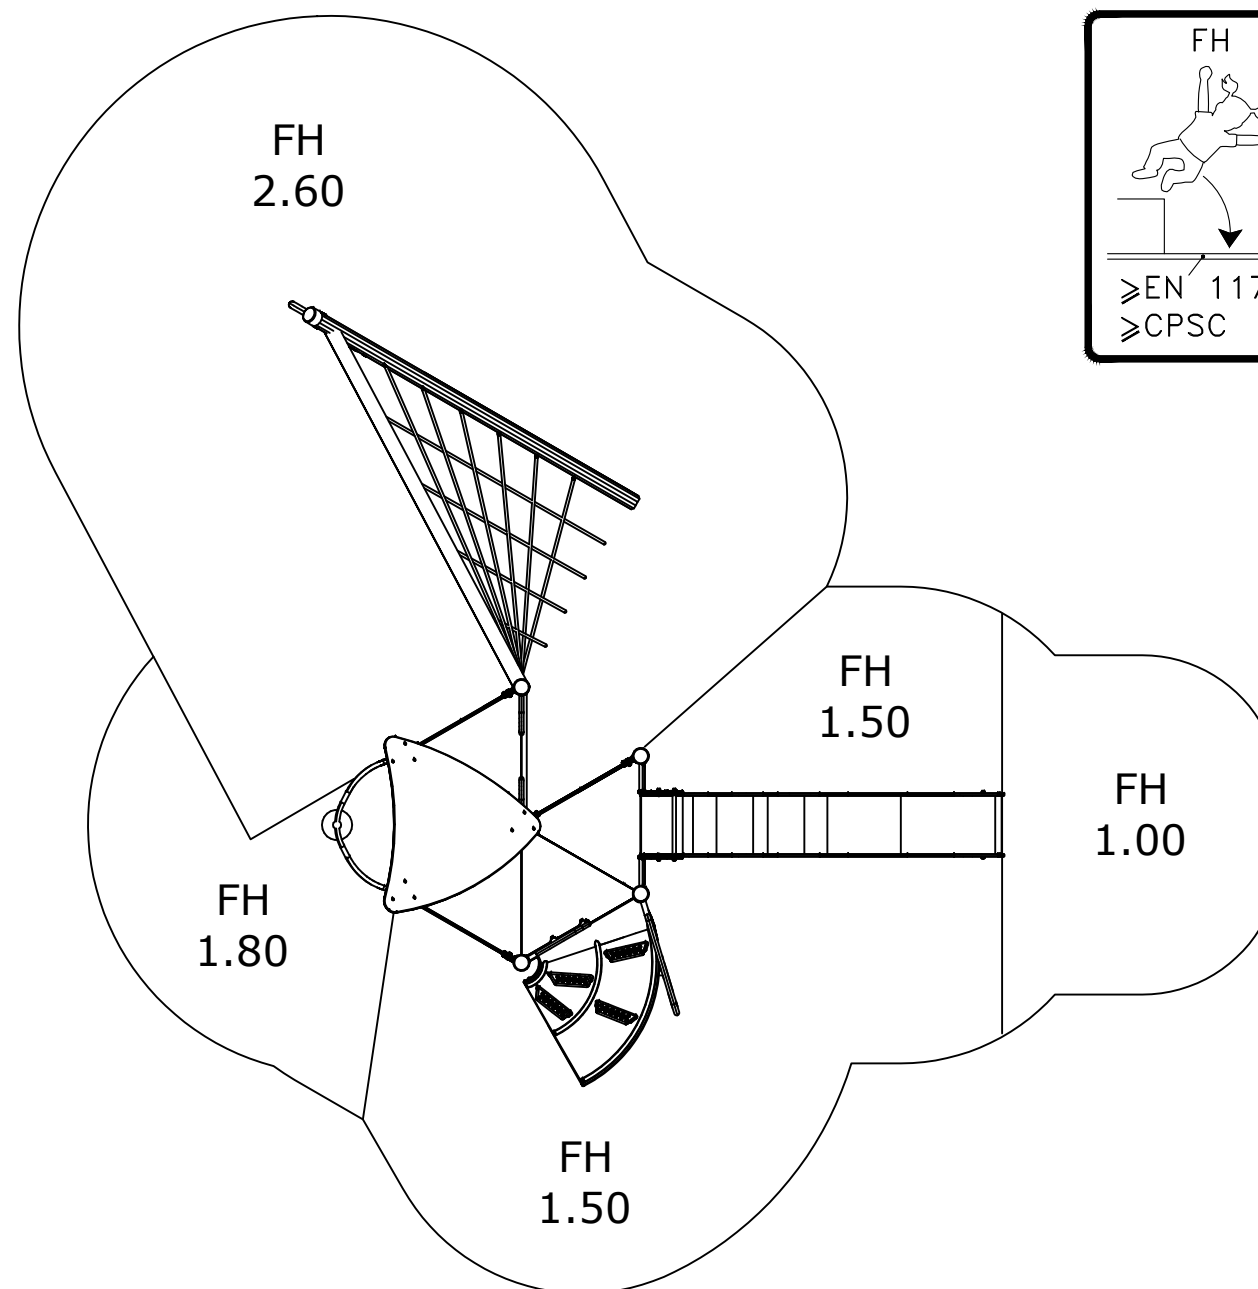

UniPlay Balakolo

1,0m 5,0m

[m]

HAGS ANEBY, SWEDEN
+46(0)380-47300
www.hags.com

UniPlay Balakolo
MASW65269
1/7

LN LN 2020-07-09 1

25h

Varje vecka
Every week
Jede woche
Chaque semaine