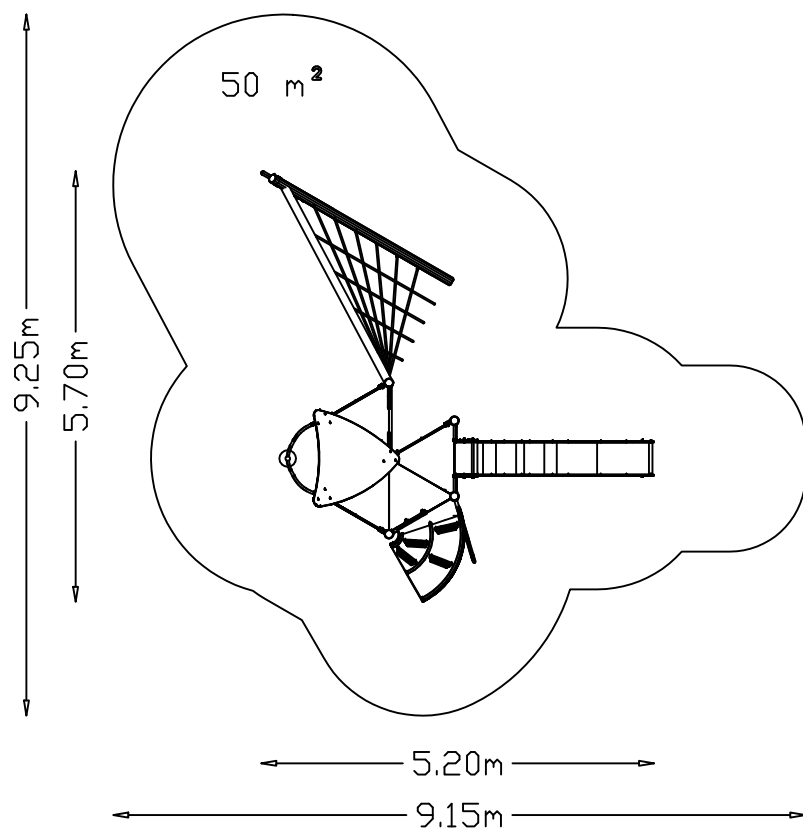

UniPlay Balakolo

1,0m 5,0m

[m]

HAGS ANEBY, SWEDEN
+46(0)380-47300
www.hags.com

UniPlay Balakolo
MASW65269
1/7

LN LN 2020-07-09 1

25h

Varje vecka
Every week
Jede woche
Chaque semaine