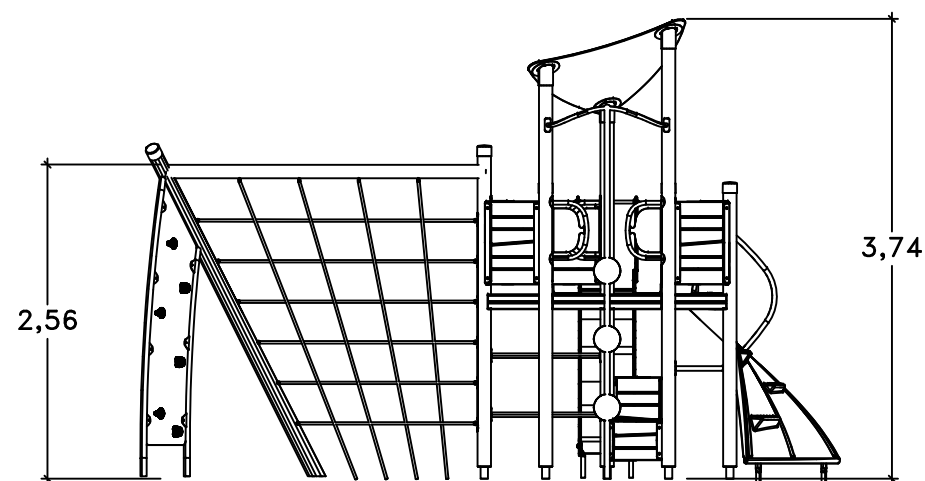

UniPlay Balakolo

1,0m 5,0m

[m]

HAGS ANEBY, SWEDEN
+46(0)380-47300
www.hags.com

UniPlay Balakolo
MASW65269
1/7

LN LN 2020-07-09 1

25h

Varje vecka
Every week
Jede woche
Chaque semaine