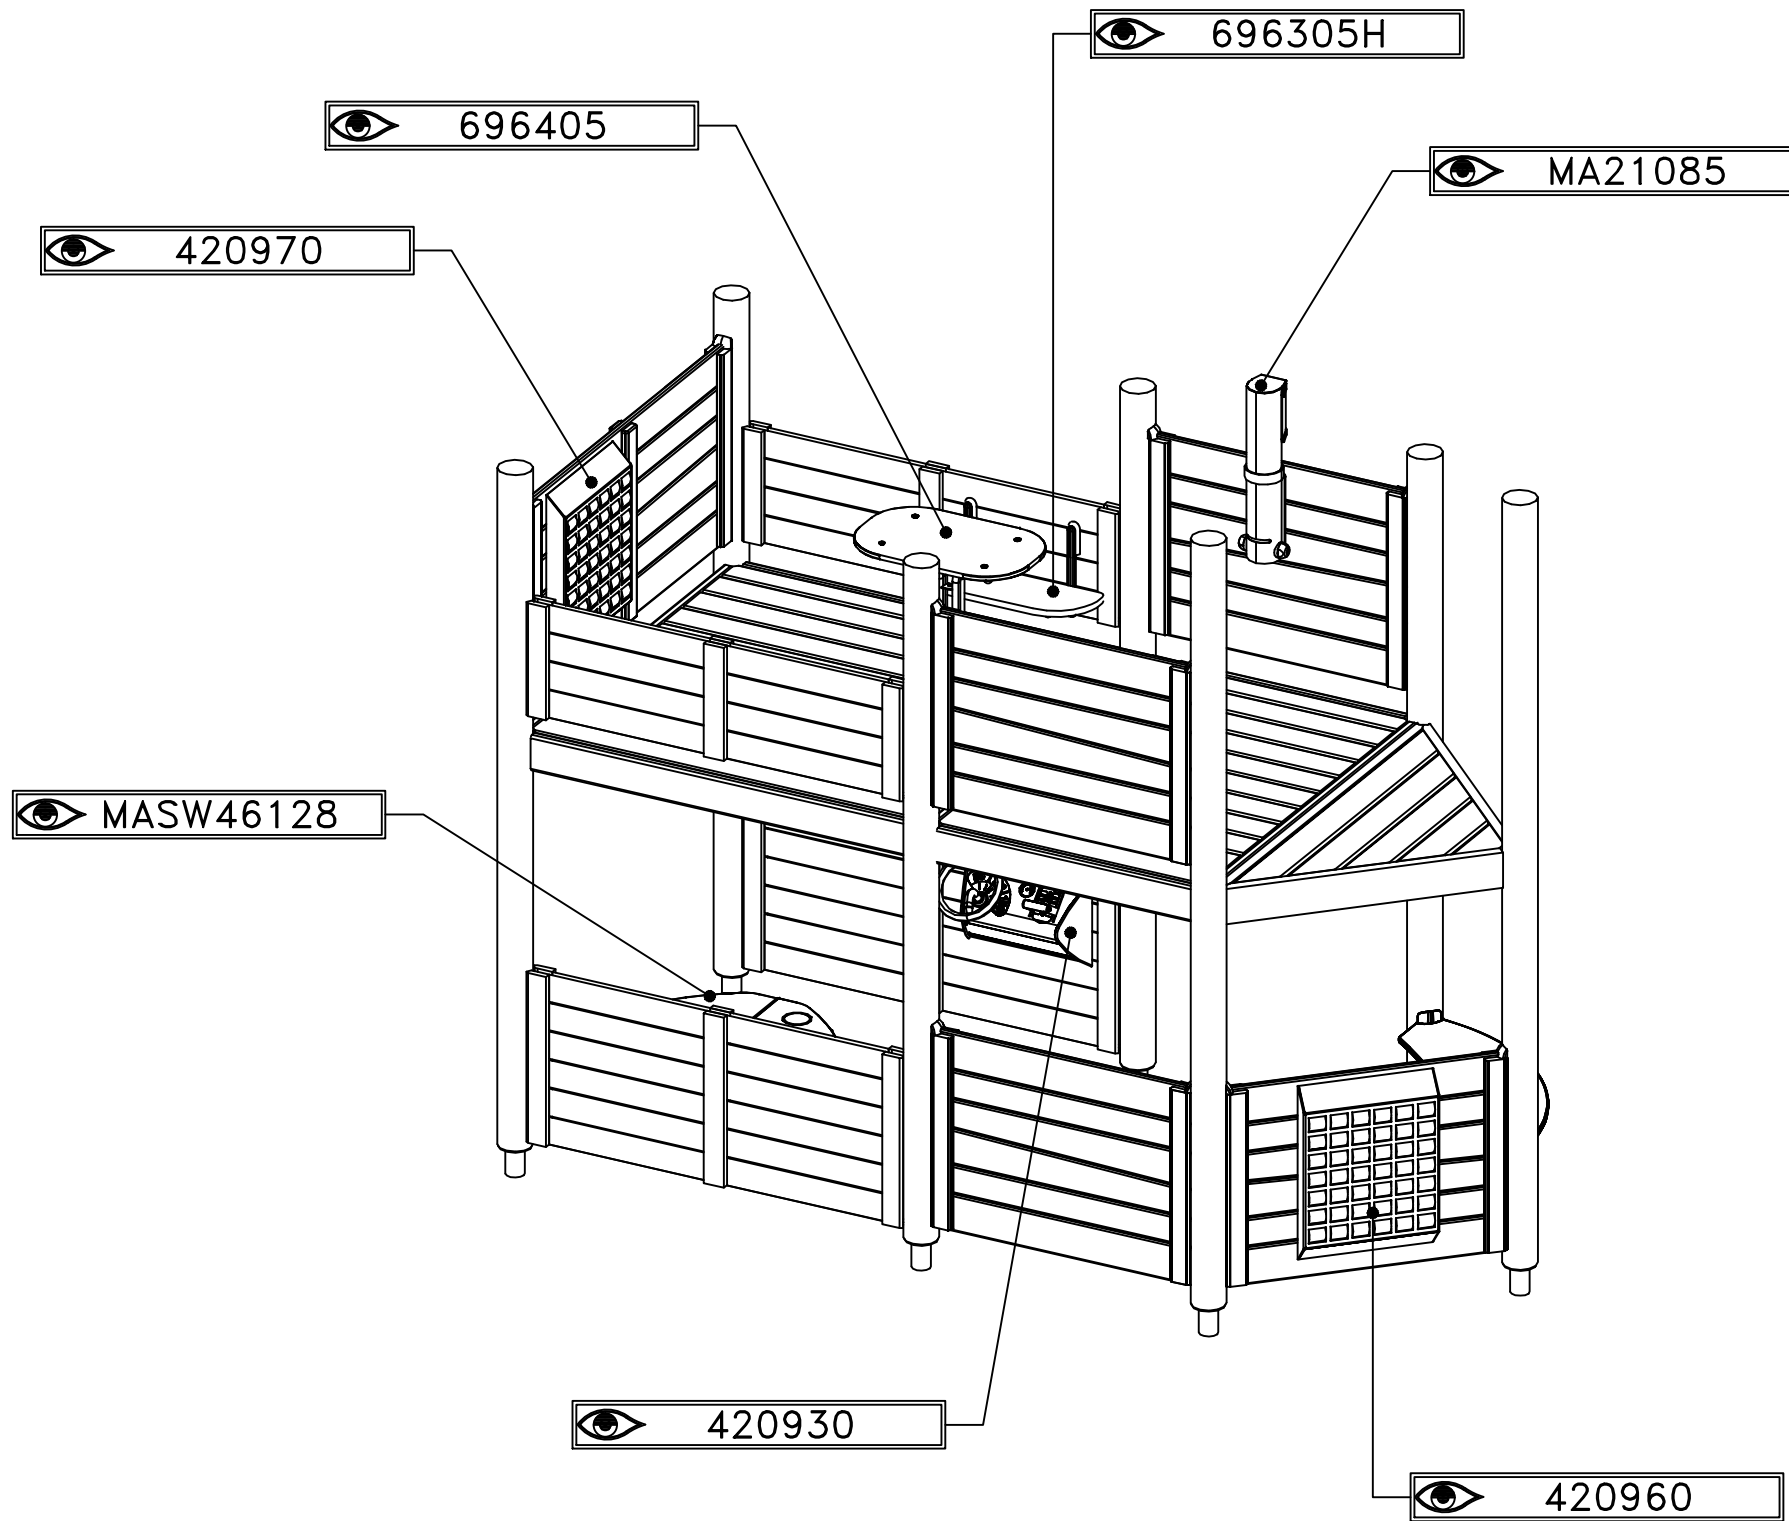

HAGS ANEBY, SWEDEN
+46(0)380-47300
www.hags.com

UniPlay Cullerma
MASW65204
5/7

LN JN 2018-02-14 0