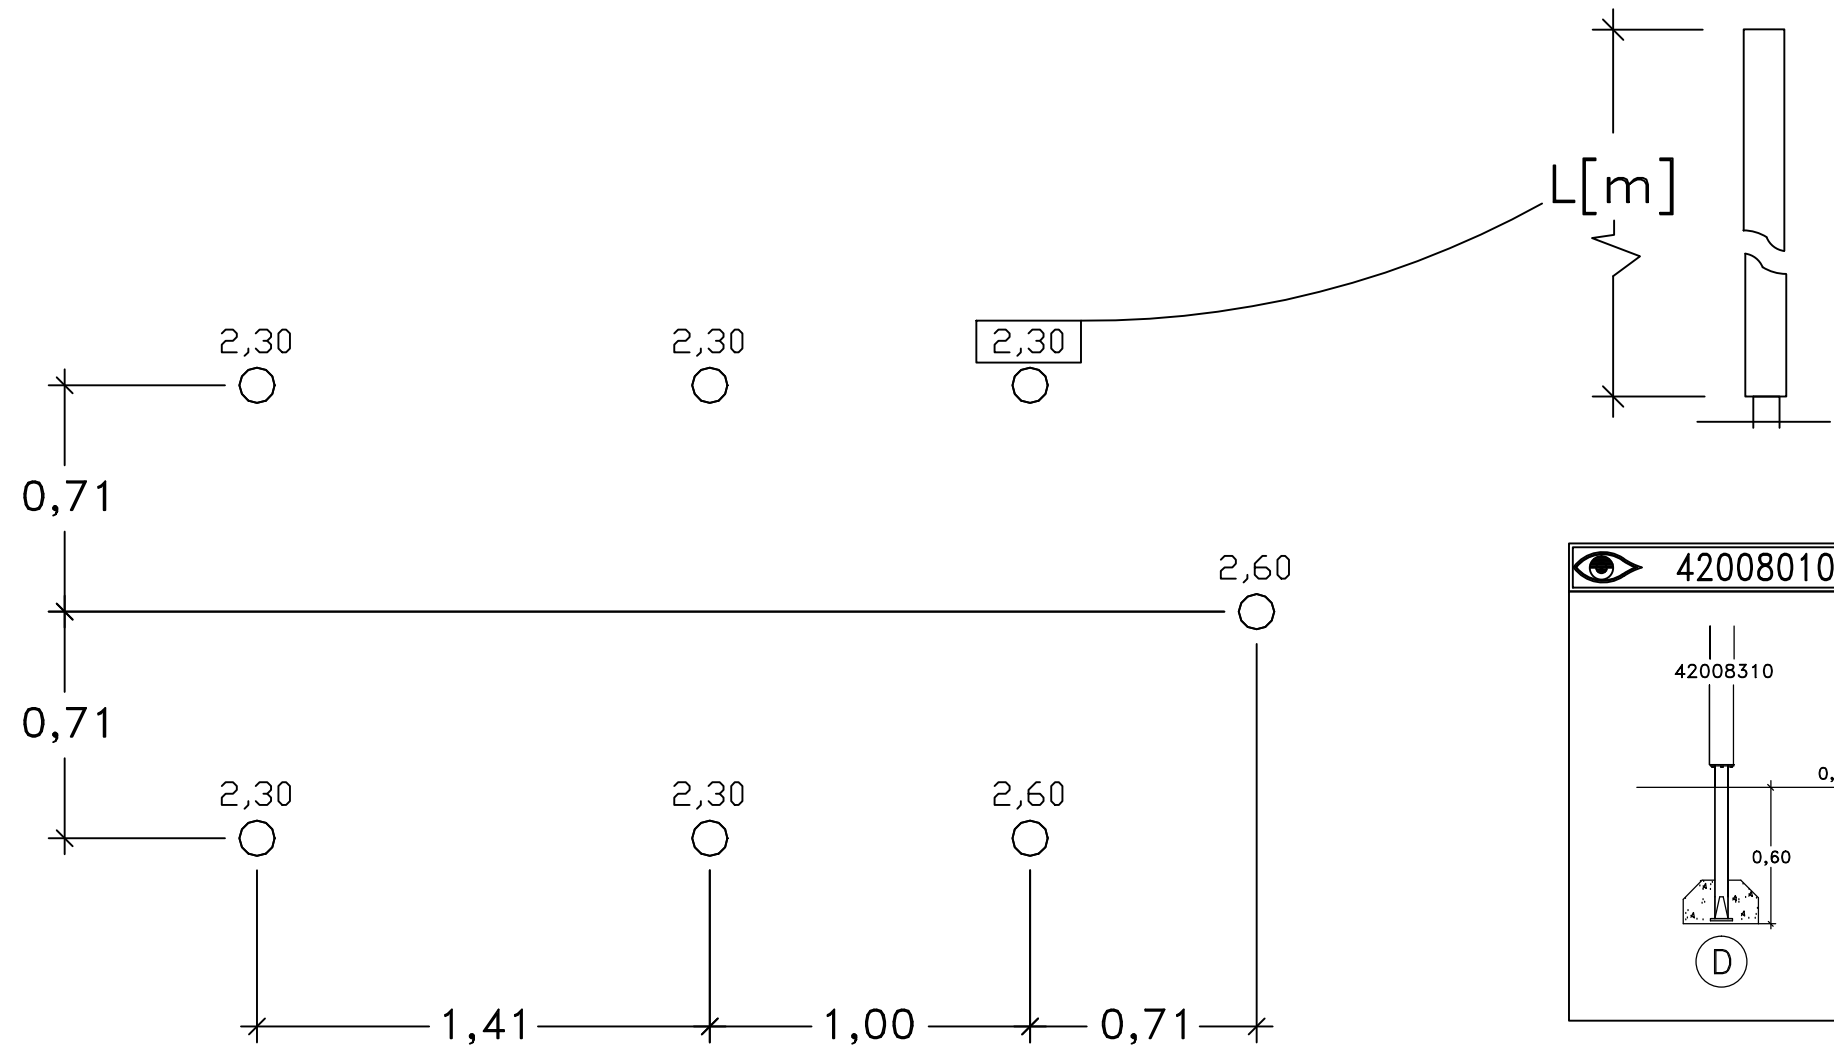

HAGS ANEBY, SWEDEN
+46(0)380-47300
www.hags.com

UniPlay Cullerma
MASW65204
2/7

LN JN 2018-02-14 0