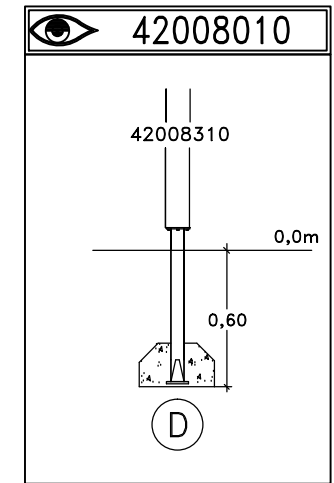

HAGS ANEBY, SWEDEN
+46(0)380-47300
www.hags.com

UniPlay Cullerma
MASW65204
2/7

LN JN 2018-02-14 0