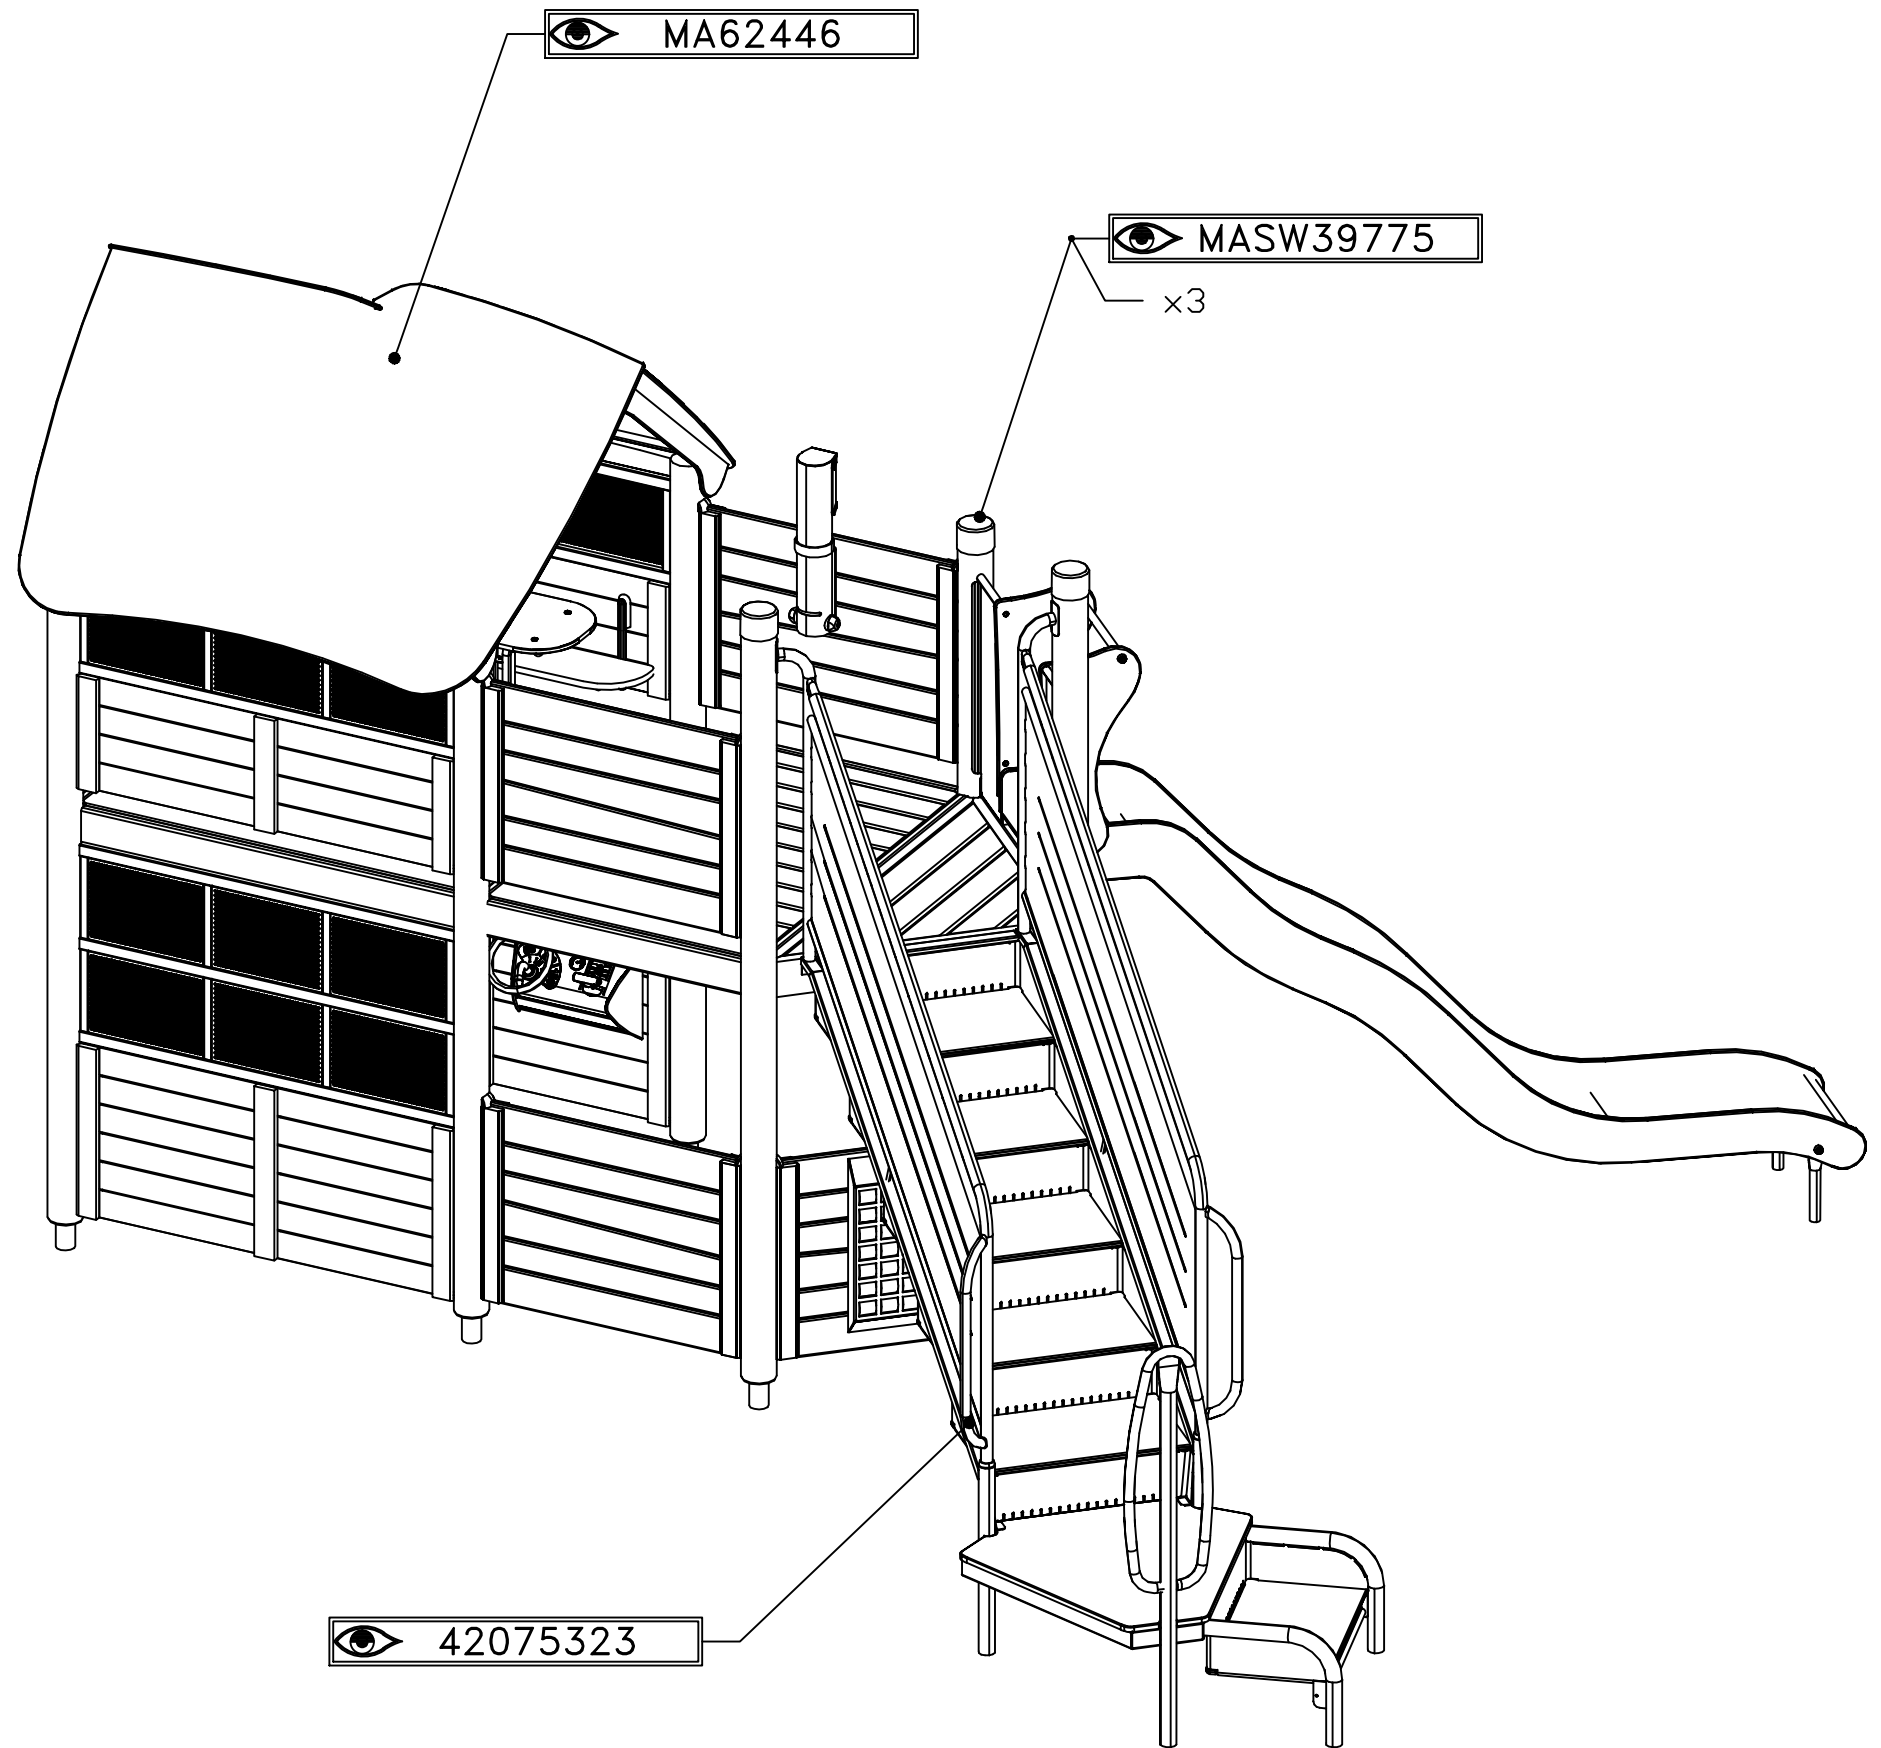

HAGS ANEBY, SWEDEN
+46(0)380-47300
www.hags.com

UniPlay Cullerma
MASW65204
7/7

LN JN 2018-02-14 0