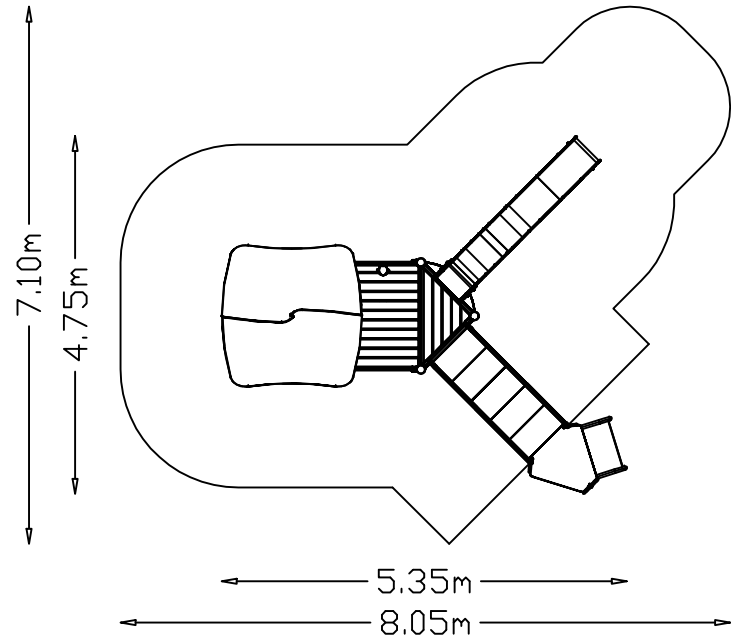

UniPlay Cullerma

1,0m 5,0m

[m]

35 m²

HAGS ANEBY, SWEDEN
+46(0)380-47300
www.hags.com

UniPlay Cullerma
MASW65204
1/7

LN JN 2018-02-14 0

28h

[m]

0,89x0,32

1,30x0,68

1,30x0,39
x2

 426200

0,89x0,68
x4

1,30x0,58
x2

HAGS ANEBY, SWEDEN
+46(0)380-47300
www.hags.com