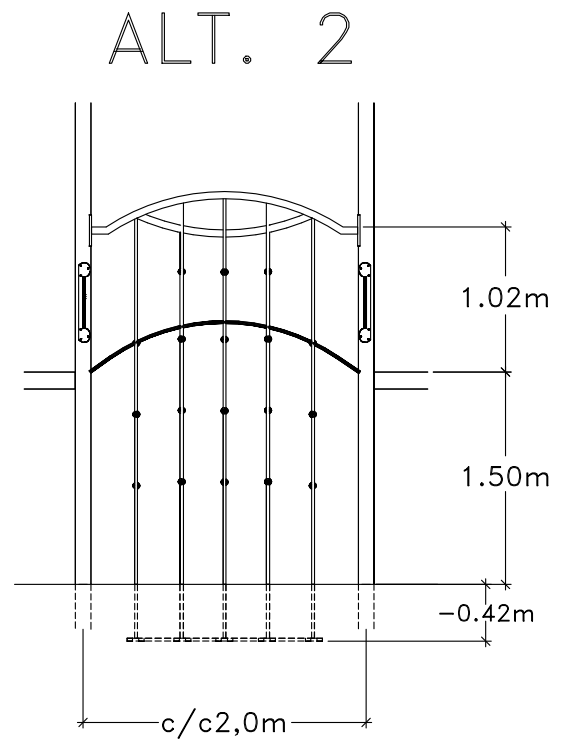

1

TYPE	HAGS NO.
 1.0x2.0x3.0m	41074510
 2.0x1.0m	410746
 1.40m (2x)	410041
 1.0m (5x)	610072-03

HAGS ANEBY, SWEDEN
+46(0)380-47300
www.hags.com

Climbingjungle
450 745 10
1(2)

 TJ  ToB 2017-03-29 1

HAGS ANEBY, SWEDEN
+46(0)380-47300
www.hags.com