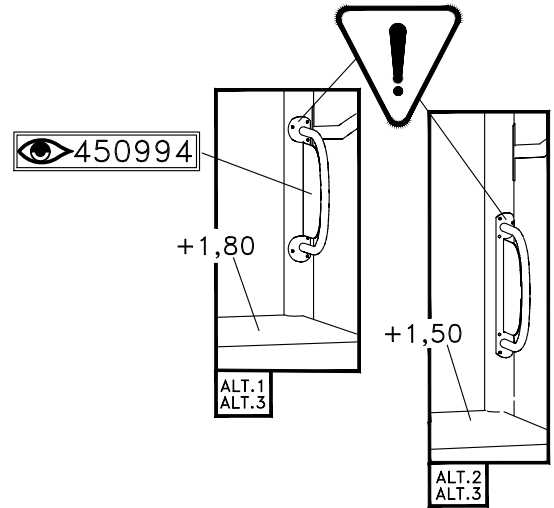

1

TYPE	HAGS NO.
 1.0x2.0x3.0m	41074510
 2.0x1.0m	410746
 1.40m (2x)	410041
 1.0m (5x)	610072-03

HAGS ANEBY, SWEDEN
+46(0)380-47300
www.hags.com

Climbingjungle
450 745 10
1(2)

 TJ  ToB 2017-03-29 1

HAGS ANEBY, SWEDEN
+46(0)380-47300
www.hags.com