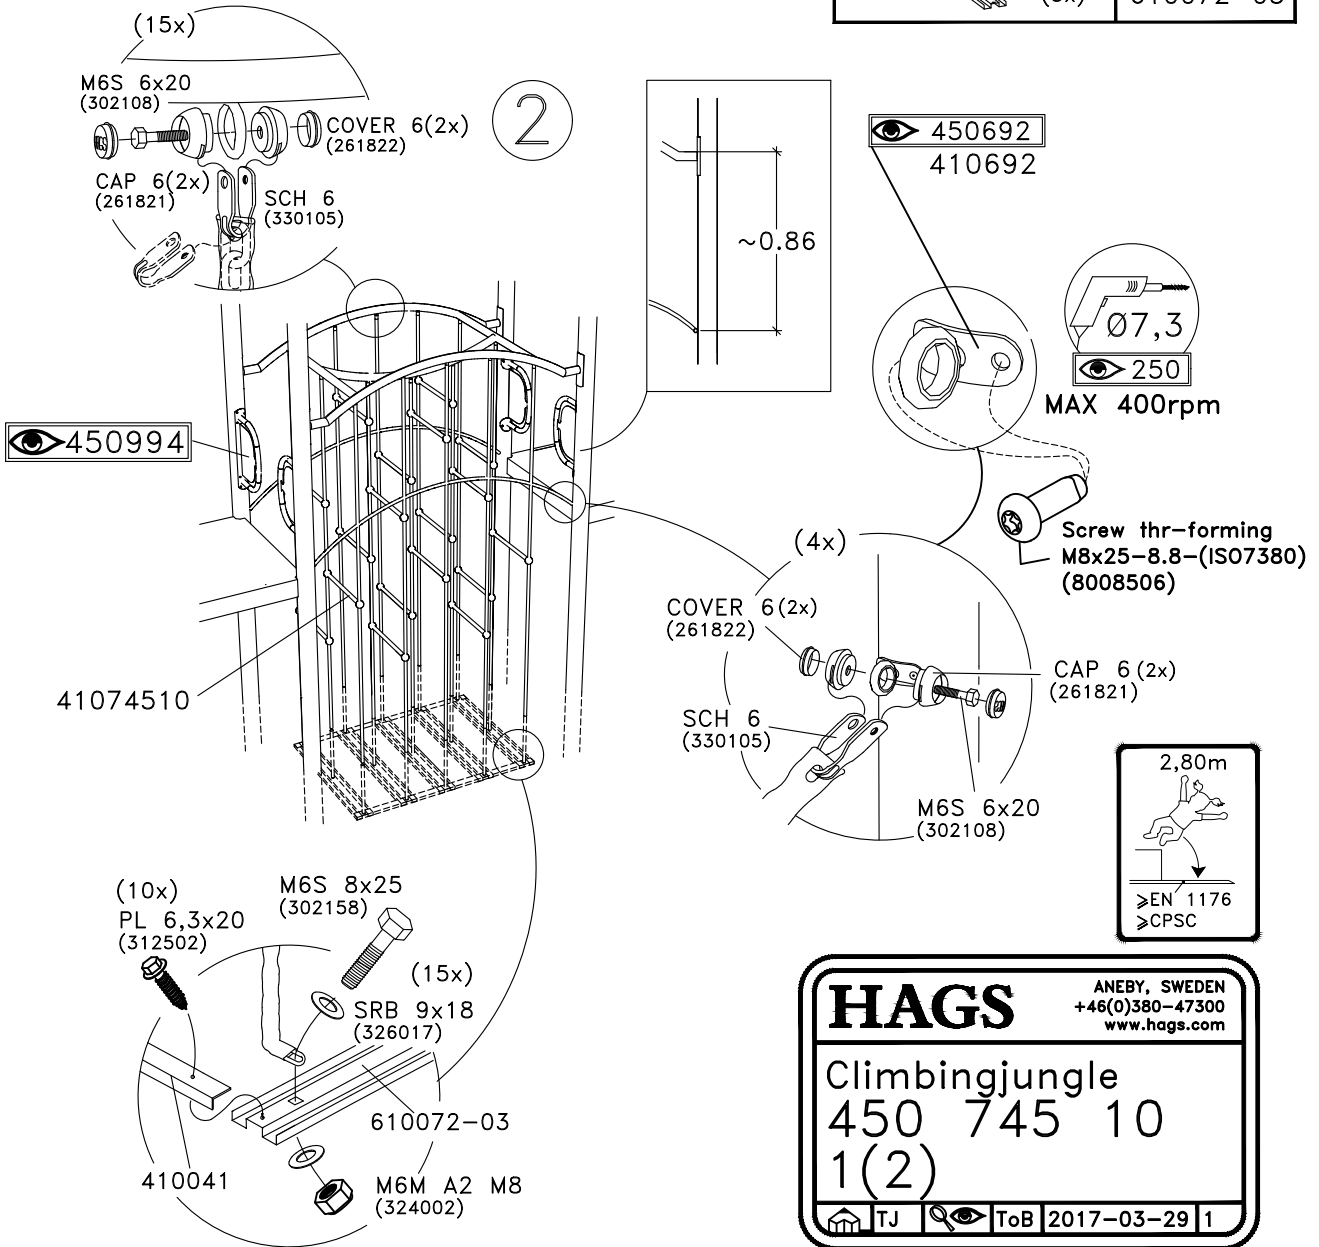

1

TYPE	HAGS NO.
 1.0x2.0x3.0m	41074510
 2.0x1.0m	410746
 1.40m (2x)	410041
 1.0m (5x)	610072-03

HAGS ANEBY, SWEDEN
+46(0)380-47300
www.hags.com

Climbingjungle
450 745 10
1(2)

 TJ  ToB 2017-03-29 1

HAGS ANEBY, SWEDEN
+46(0)380-47300
www.hags.com