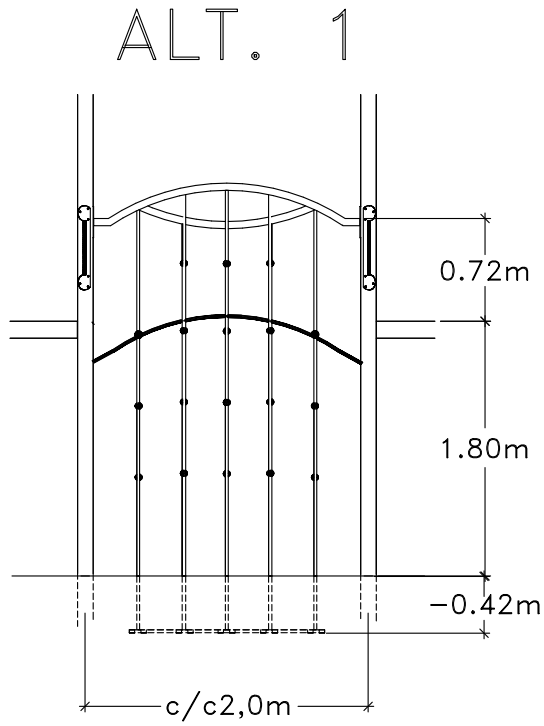

1

TYPE	HAGS NO.
 1.0x2.0x3.0m	41074510
 2.0x1.0m	410746
 1.40m (2x)	410041
 1.0m (5x)	610072-03

HAGS ANEBY, SWEDEN
+46(0)380-47300
www.hags.com

Climbingjungle
450 745 10
1(2)

 TJ  ToB 2017-03-29 1

HAGS ANEBY, SWEDEN
+46(0)380-47300
www.hags.com