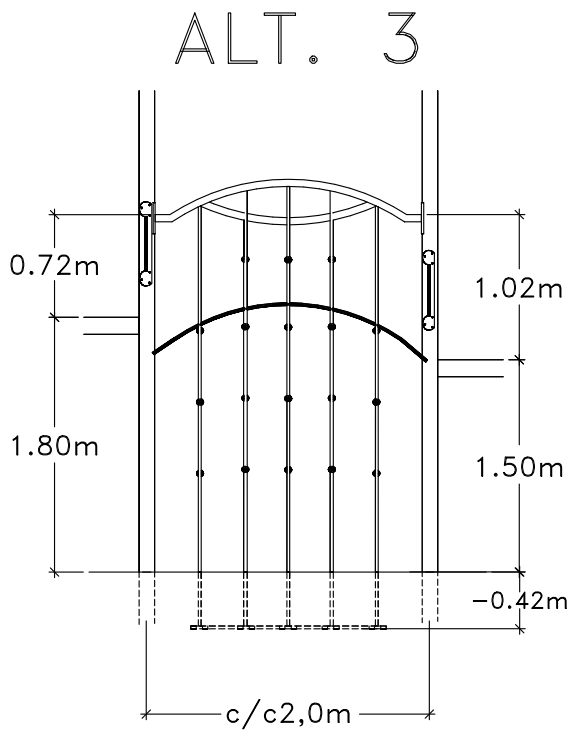

1

TYPE	HAGS NO.
 1.0x2.0x3.0m	41074510
 2.0x1.0m	410746
 1.40m (2x)	410041
 1.0m (5x)	610072-03

HAGS ANEBY, SWEDEN
+46(0)380-47300
www.hags.com

Climbingjungle
450 745 10
1(2)

 TJ  ToB 2017-03-29 1

HAGS ANEBY, SWEDEN
+46(0)380-47300
www.hags.com