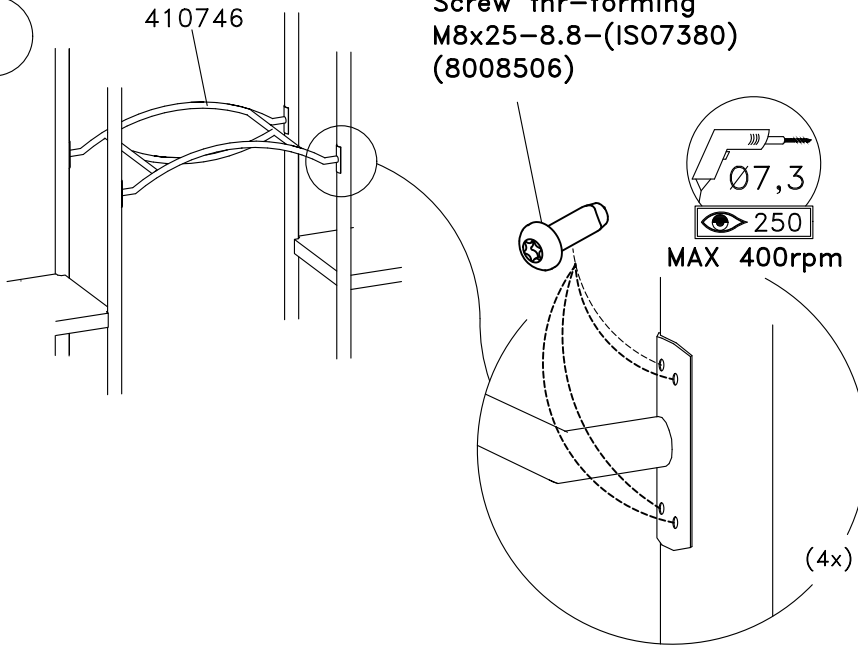

1

TYPE	HAGS NO.
 1.0x2.0x3.0m	41074510
 2.0x1.0m	410746
 1.40m (2x)	410041
 1.0m (5x)	610072-03

HAGS ANEBY, SWEDEN
+46(0)380-47300
www.hags.com

Climbingjungle
450 745 10
1(2)

 TJ  ToB 2017-03-29 1

HAGS ANEBY, SWEDEN
+46(0)380-47300
www.hags.com