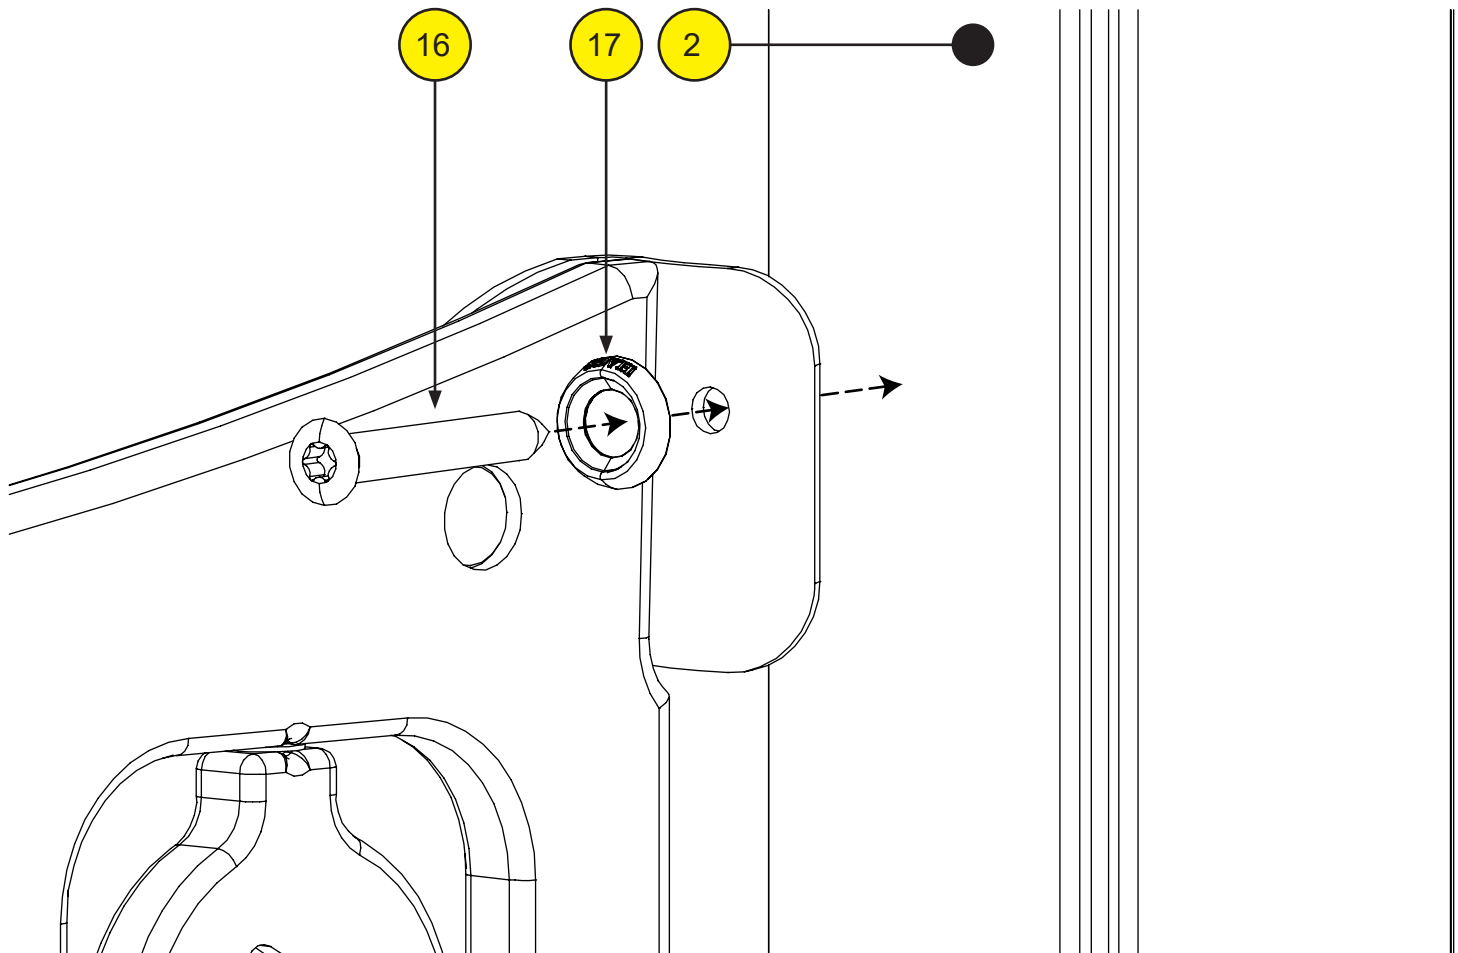

kg
52

m³
0.15

m²
5 x 5

x 2 = T
T = 2hr

S2 (50mm)
≥C20-25

7 x 24h

101

LxWxH (m)
0.82 x 0.11/0.71 x 1.25

kg
75

m³
0.1

m²
5 x 5

x 2 = T
T = 2hr

S2 (50mm)
≥C20-25

7 x 24h

101

4

4

1

18

Ø4.5

4

2

19