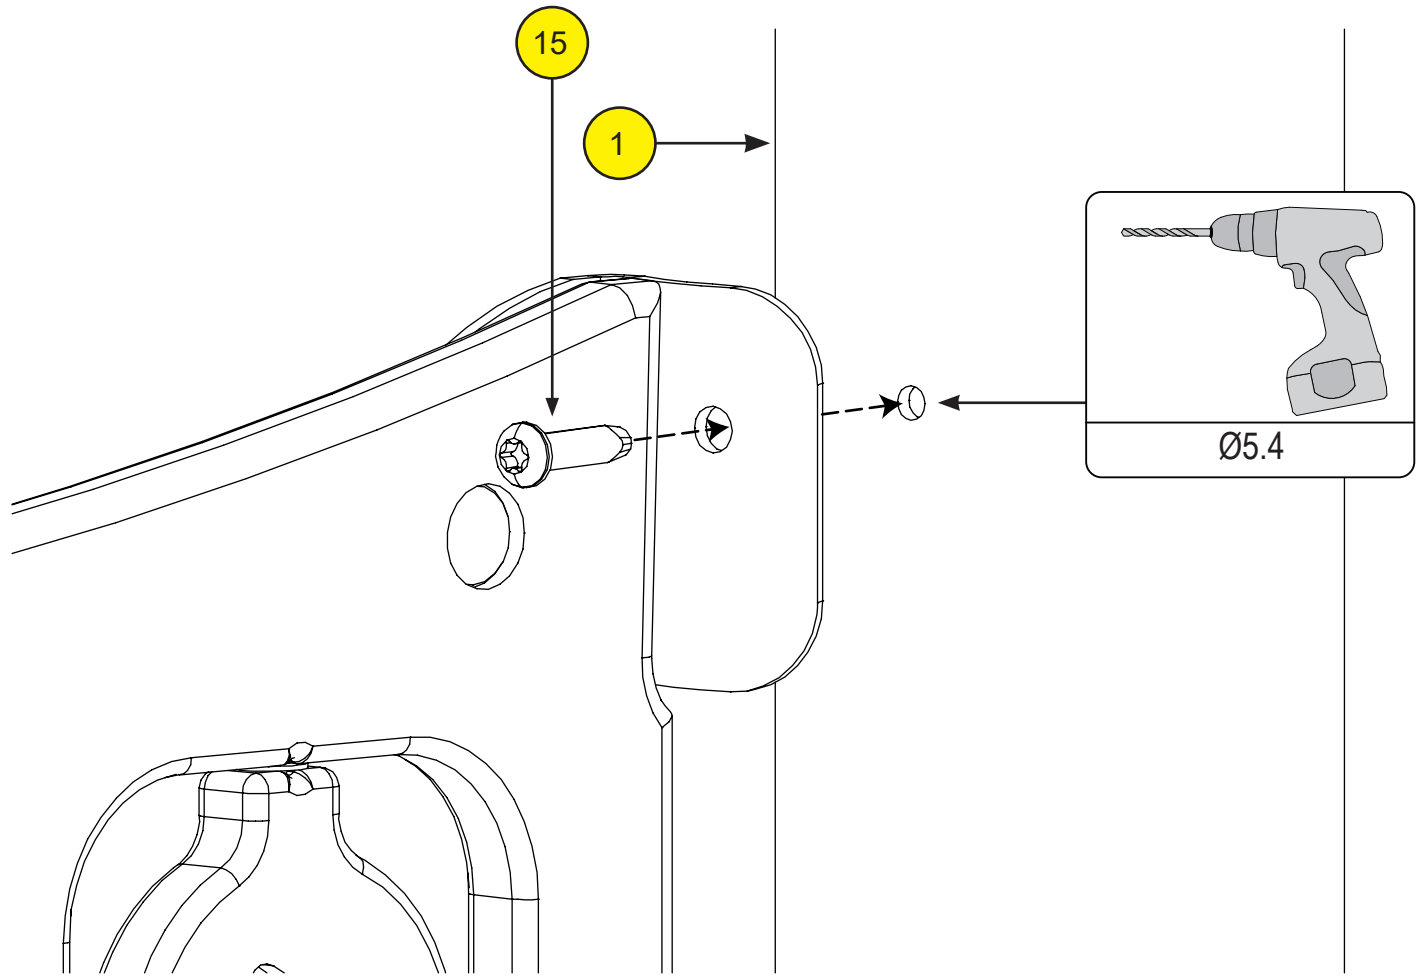

kg
52

m³
0.15

m²
5 x 5

x 2 = T
T = 2hr

S2 (50mm)
≥C20-25

7 x 24h

101

LxWxH (m)
0.82 x 0.11/0.71 x 1.25

kg
75

m³
0.1

m²
5 x 5

x 2 = T
T = 2hr

S2 (50mm)
≥C20-25

7 x 24h

101

4

4

1

18

Ø4.5

4

2

19