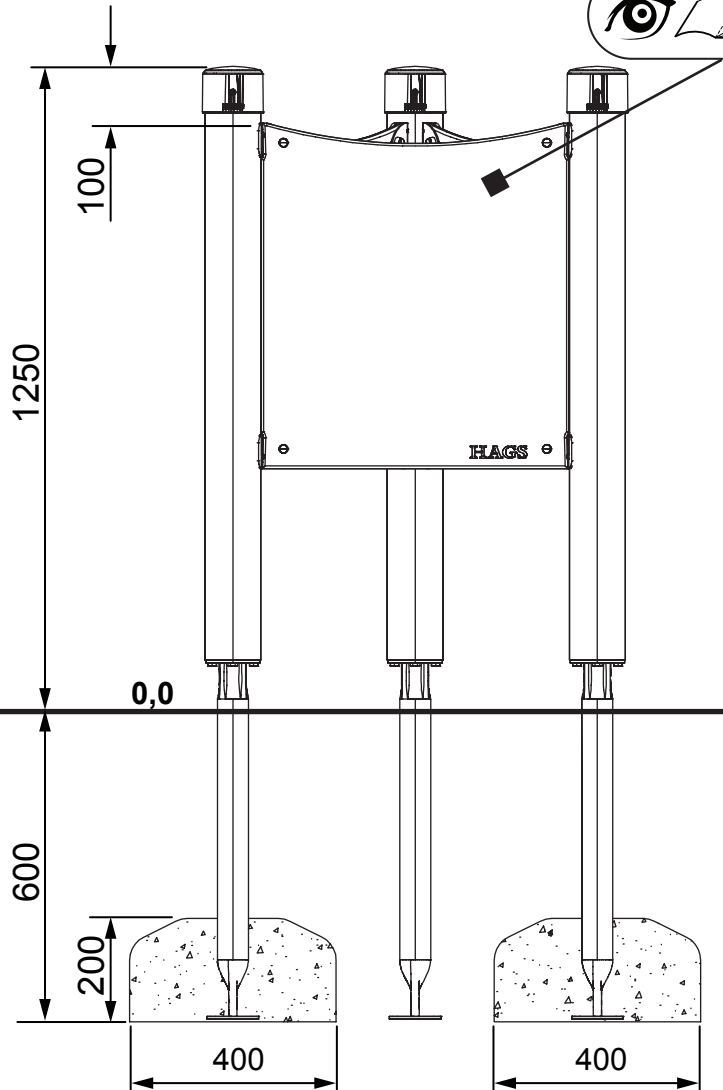

m³
0.15

m²
5 x 5

x 2 = T
T = 2hr

4

S2 (50mm)
≥C20-25

7 x 24h

101

LxWxH (m)
0.82 x 0.11/0.71 x 1.25

kg
52

m³
0.15

m²
5 x 5

x 2 = T
T = 2hr

S2 (50mm)
≥C20-25

7 x 24h

101

LxWxH (m)
0.82 x 0.11/0.71 x 1.25

kg
75

m³
0.1

m²
5 x 5

x 2 = T
T = 2hr

S2 (50mm)
≥C20-25

7 x 24h

101

4

4

1

18

Ø4.5

4

2

19