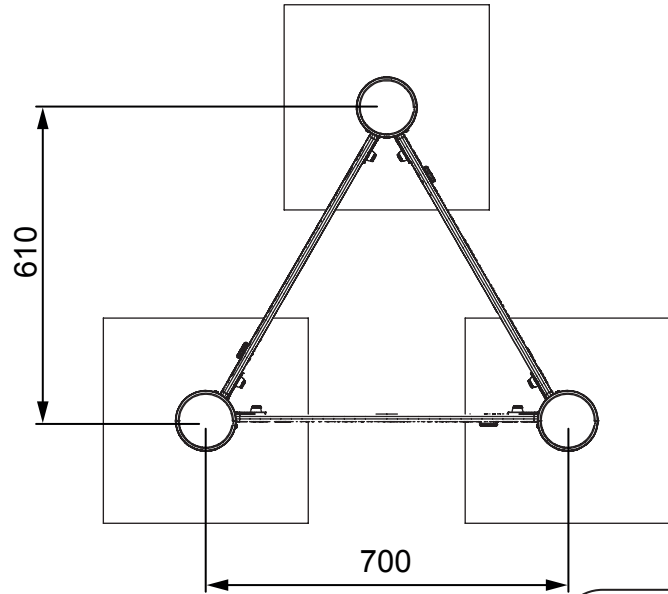

m³
0.15

m²
5 x 5

x 2 = T
T = 2hr

4

S2 (50mm)
≥C20-25

7 x 24h

101

LxWxH (m)
0.82 x 0.11/0.71 x 1.25

kg
52

m³
0.15

m²
5 x 5

x 2 = T
T = 2hr

S2 (50mm)
≥C20-25

7 x 24h

101

LxWxH (m)
0.82 x 0.11/0.71 x 1.25

kg
75

m³
0.1

m²
5 x 5

x 2 = T
T = 2hr

S2 (50mm)
≥C20-25

7 x 24h

101

4

4

1

18

Ø4.5

4

2

19