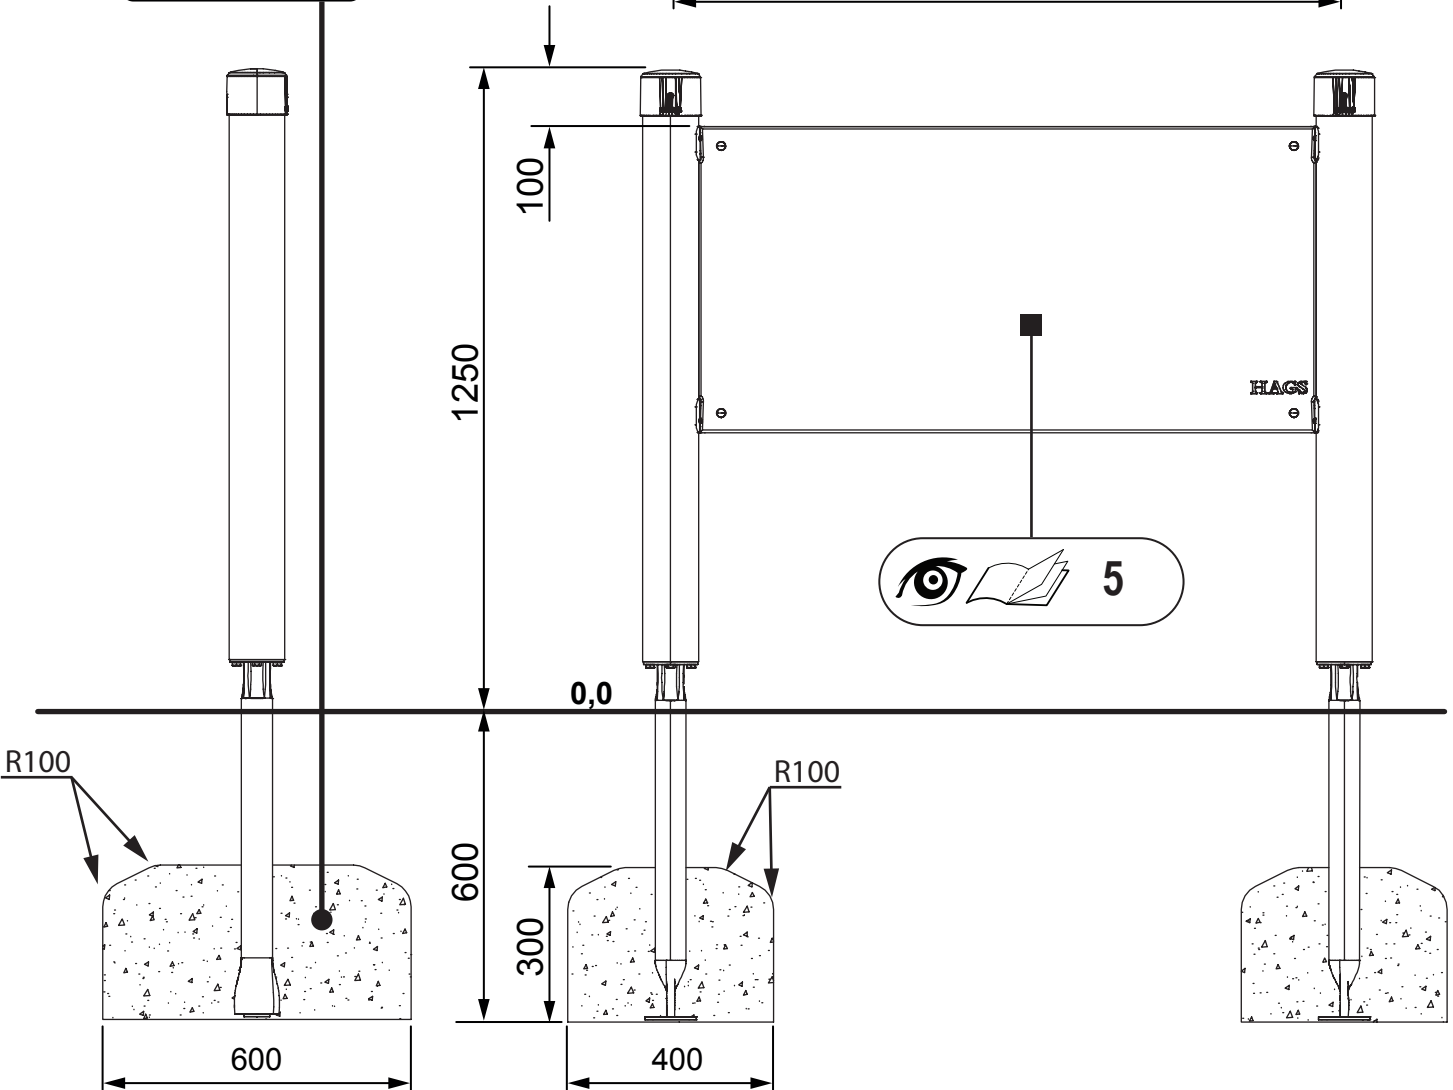

m³
0.15

m²
5 x 5

x 2 = T
T = 2hr

4

S2 (50mm)
≥C20-25

7 x 24h

101

LxWxH (m)
0.82 x 0.11/0.71 x 1.25

kg
52

m³
0.15

m²
5 x 5

x 2 = T
T = 2hr

S2 (50mm)
≥C20-25

7 x 24h

101

LxWxH (m)
0.82 x 0.11/0.71 x 1.25

kg
75

m³
0.1

m²
5 x 5

x 2 = T
T = 2hr

S2 (50mm)
≥C20-25

7 x 24h

101

4

4

1

18

Ø4.5

4

2

19