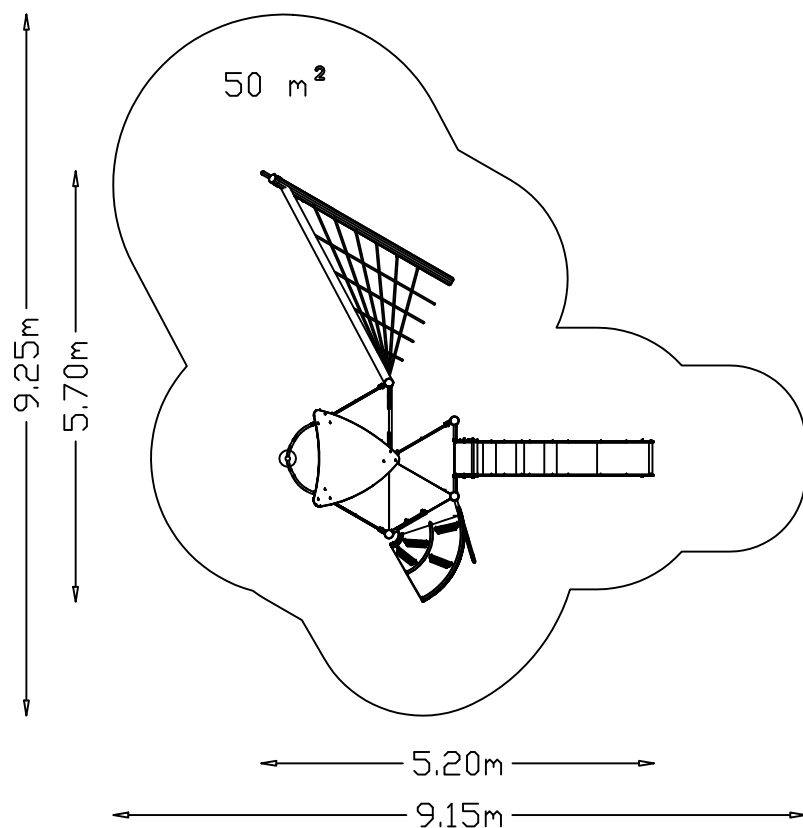

# UniPlay Balakolo

1,0m 5,0m

[m]

**HAGS** ANEBY, SWEDEN  
+46(0)380-47300  
www.hags.com

UniPlay Balakolo  
MASW65268  
1/7

LN LN 2020-07-09 1

25h

Varje vecka  
Every week  
Jede woche  
Chaque semaine