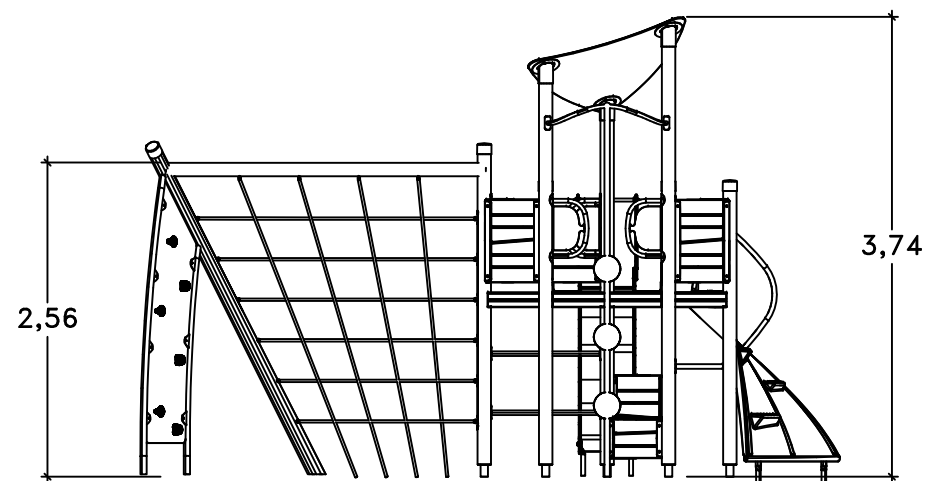

# UniPlay Balakolo

1,0m 5,0m

[m]

**HAGS** ANEBY, SWEDEN  
+46(0)380-47300  
www.hags.com

UniPlay Balakolo  
MASW65268  
1/7

LN LN 2020-07-09 1

25h

Varje vecka  
Every week  
Jede woche  
Chaque semaine