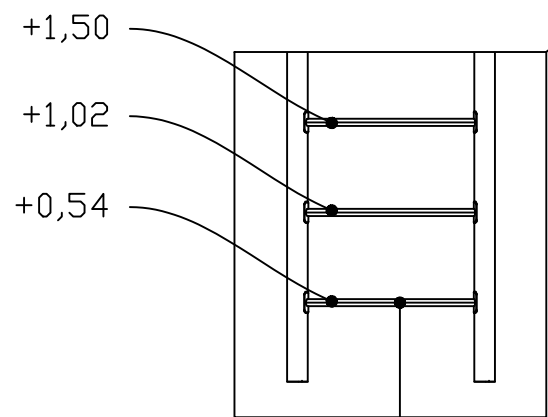

STEP 1

[m]

MASW37573