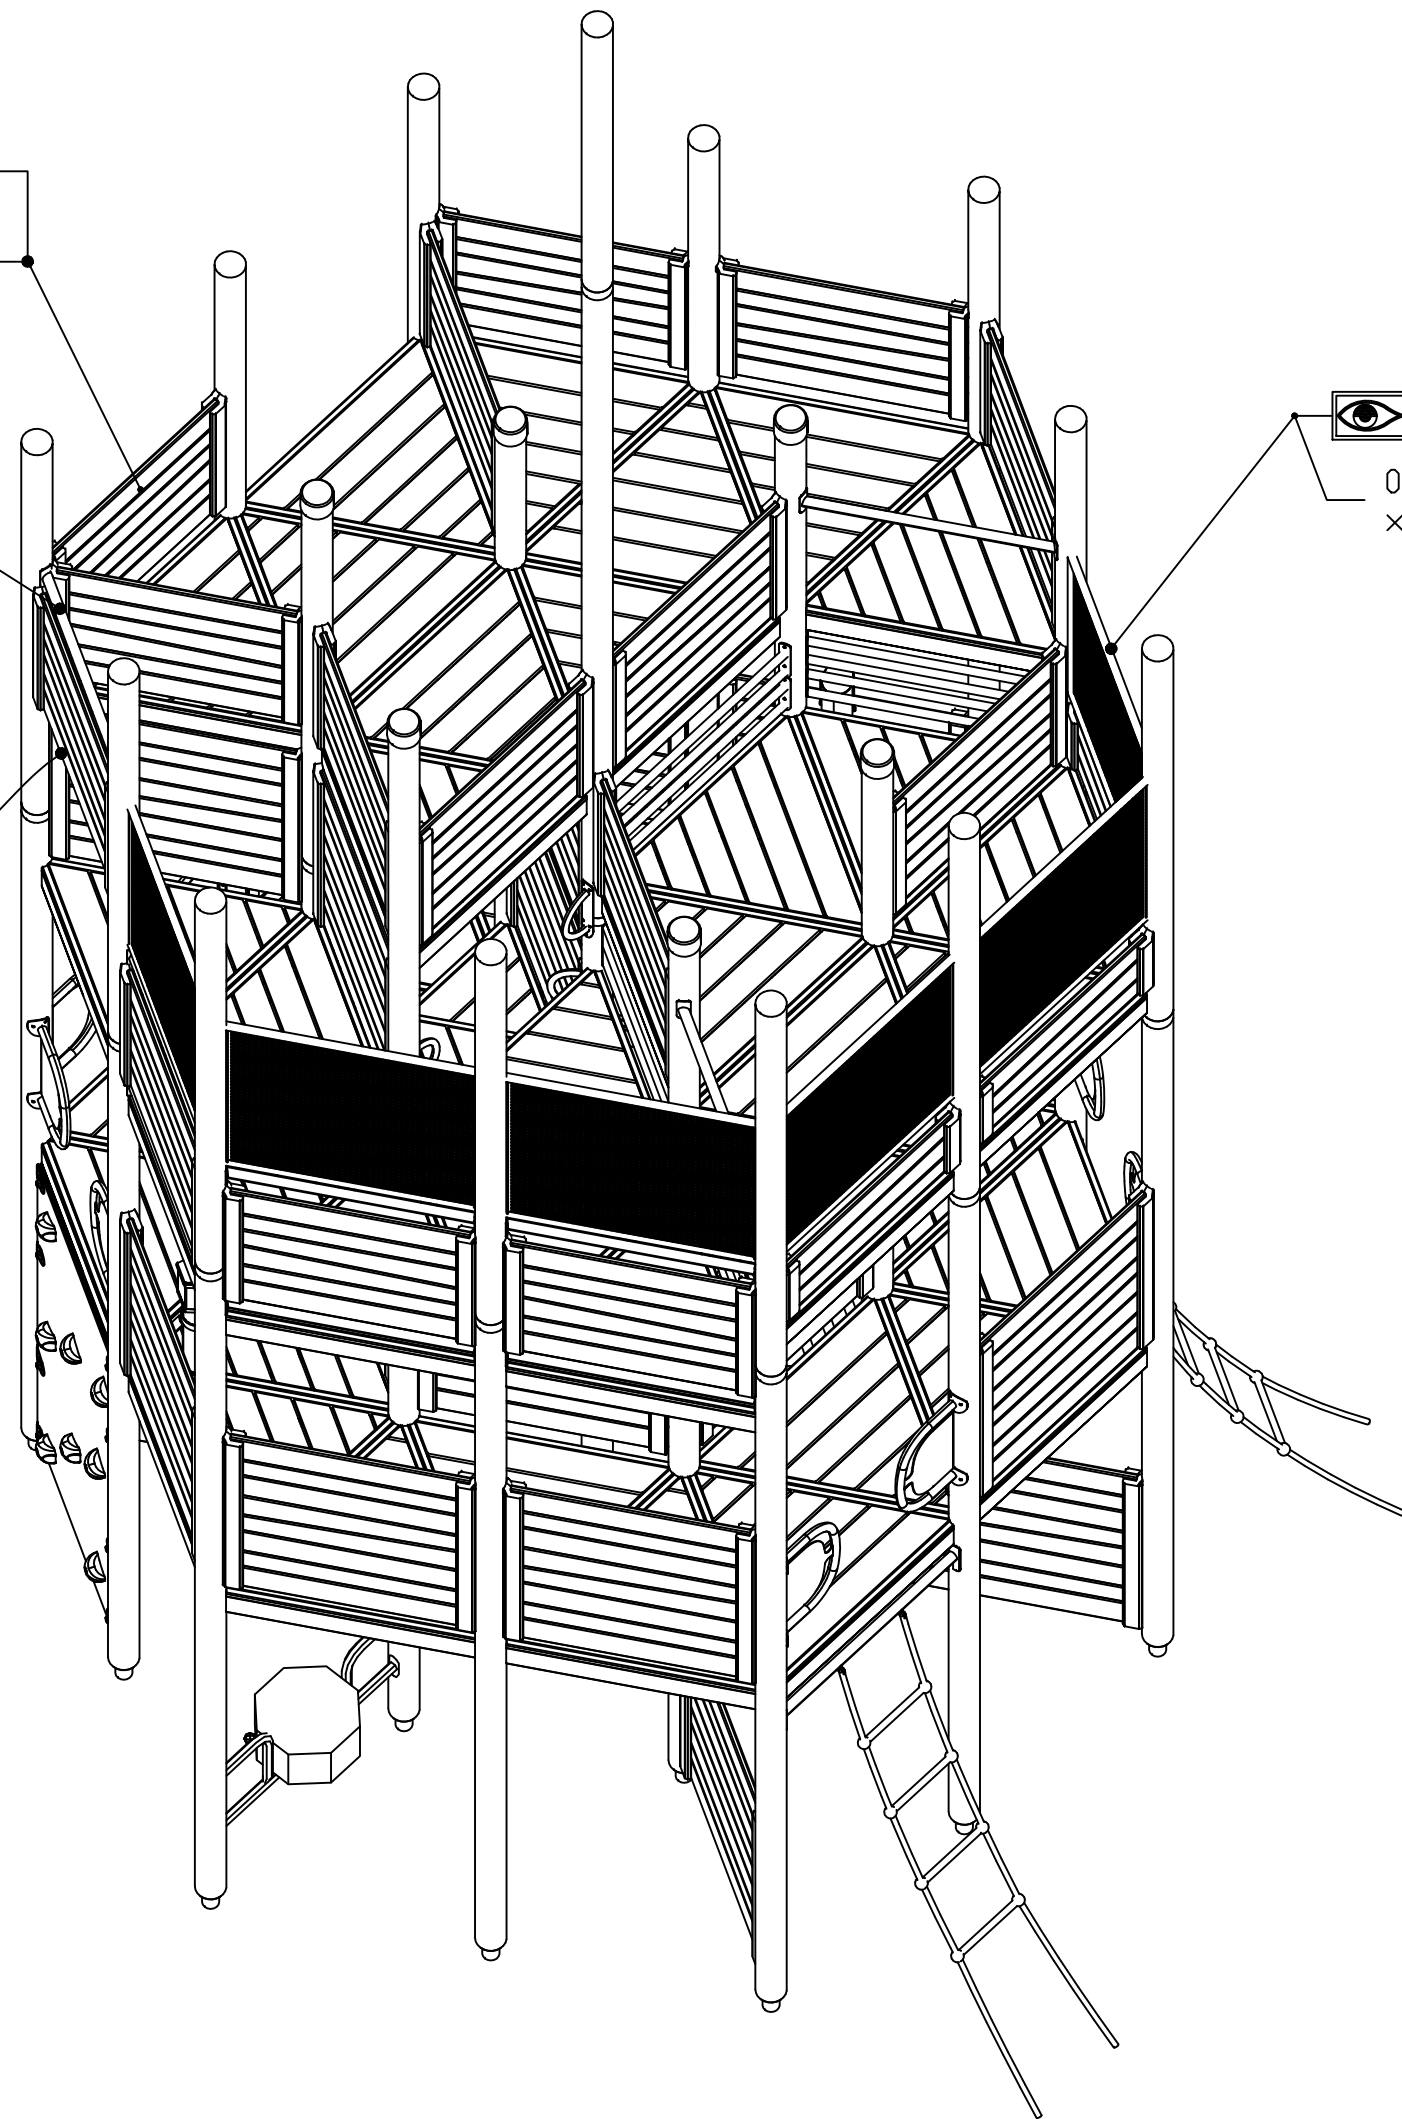

MASW37573

+1,10

420200

0,89x0,90
x6

HAGS	ANEBY, SWEDEN +46(0)380-47300 www.hags.com		
UniPlay Enzia MASW65230 13/15			
LN	AA	2020-04-28	3

STEP 11

[m]

420200
0,89x0,90
x14