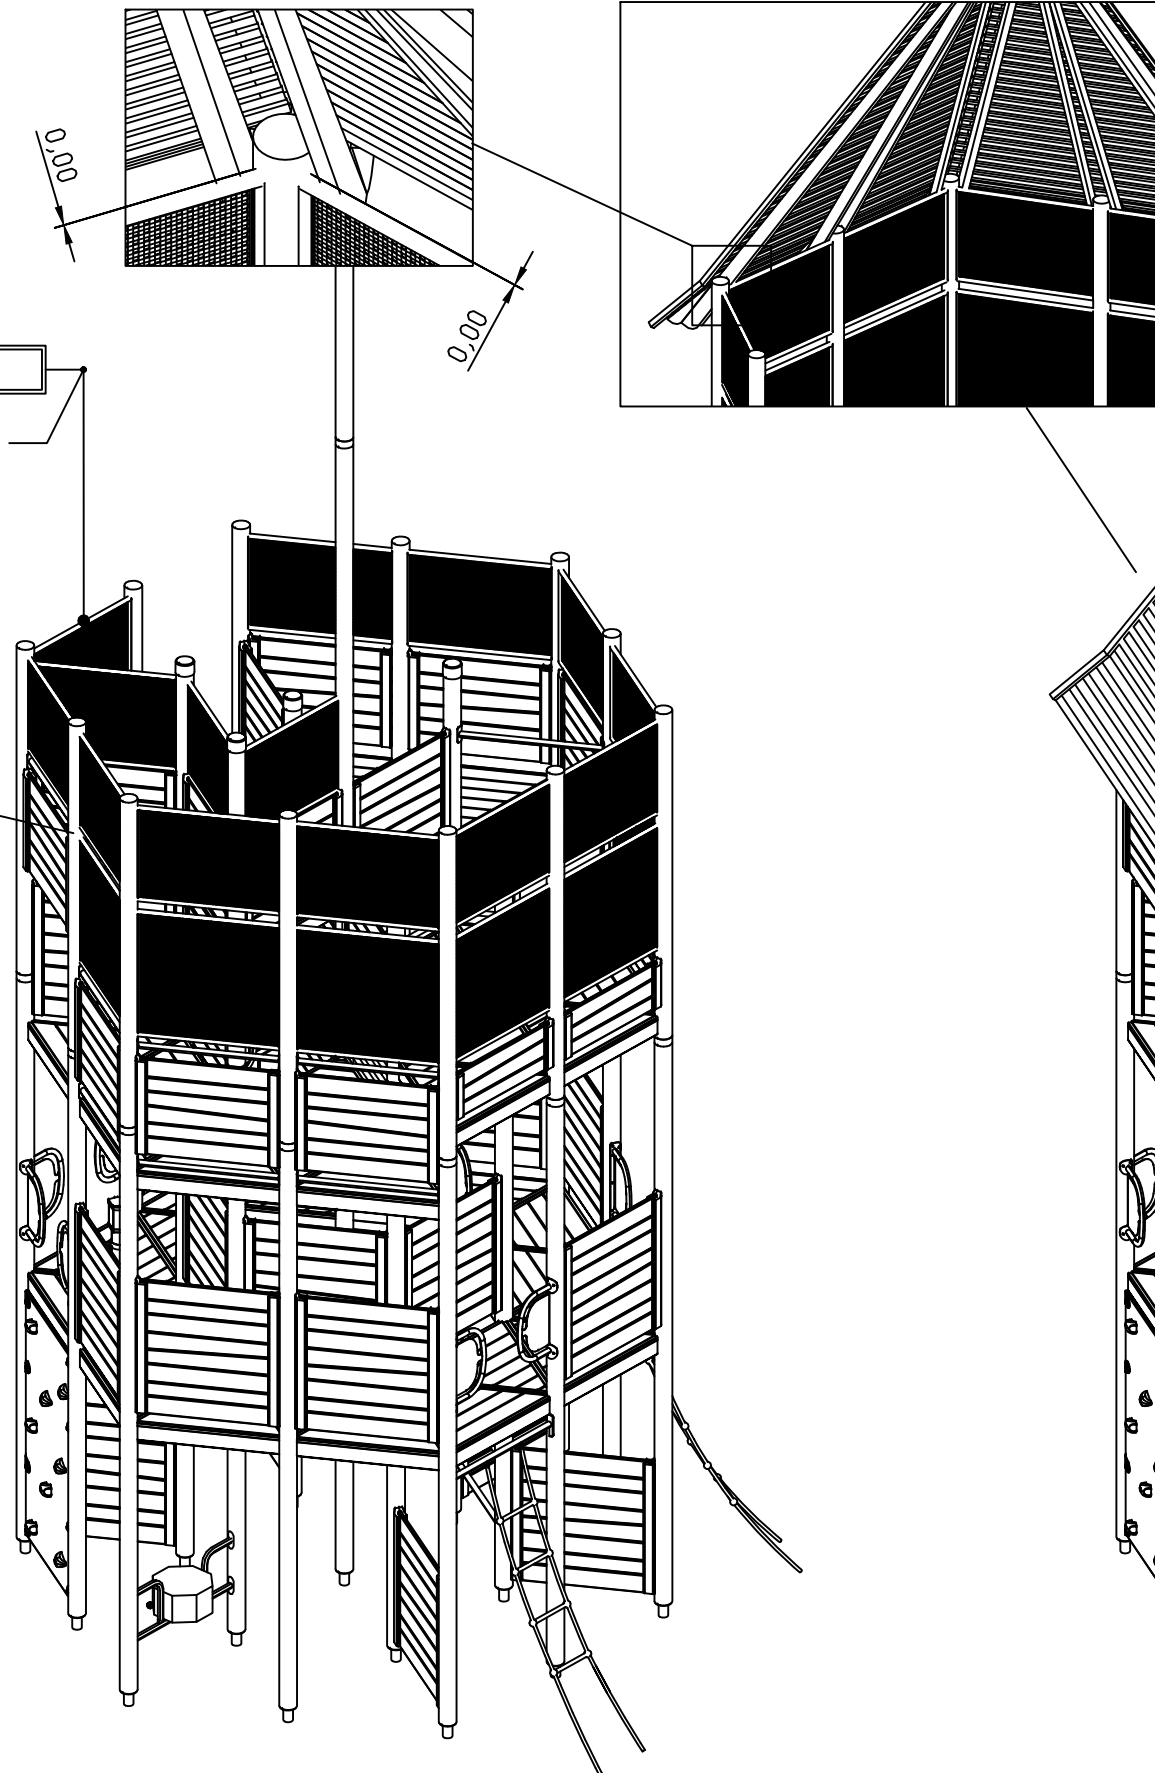

MASW37573

+1,10

420200

0,89x0,90
x6

HAGS	ANEBY, SWEDEN +46(0)380-47300 www.hags.com		
UniPlay Enzia MASW65230 13/15			
LN	AA	2020-04-28	3

STEP 11

[m]

420200
0,89x0,90
x14