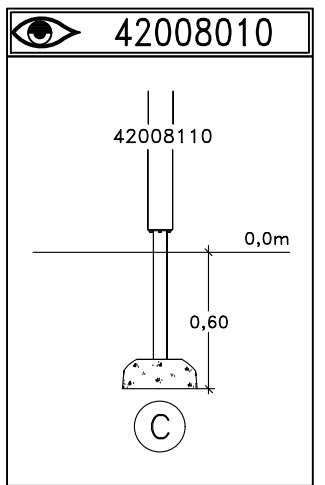

[m]

HAGS ANEBY, SWEDEN
+46(0)380-47300
www.hags.com

UniPlay Billores
MASW65166
1/4

JW JW 2022-11-08 1

10h

Varje vecka
Every week
Jede woche
Chaque semaine

Varje säsong
Every season
Jedes Jahr
Chaque saison

Step by Step UniPlay

FRÅGE
UniPlay Billores
MASW65166
SE 1(3)