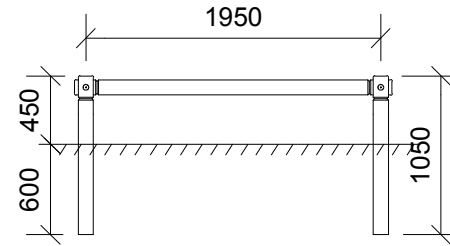

Balancegang		
N 3222	HOVEDTEGNING	mål : 1:25

Sidebillede

Perspektiv

Plan