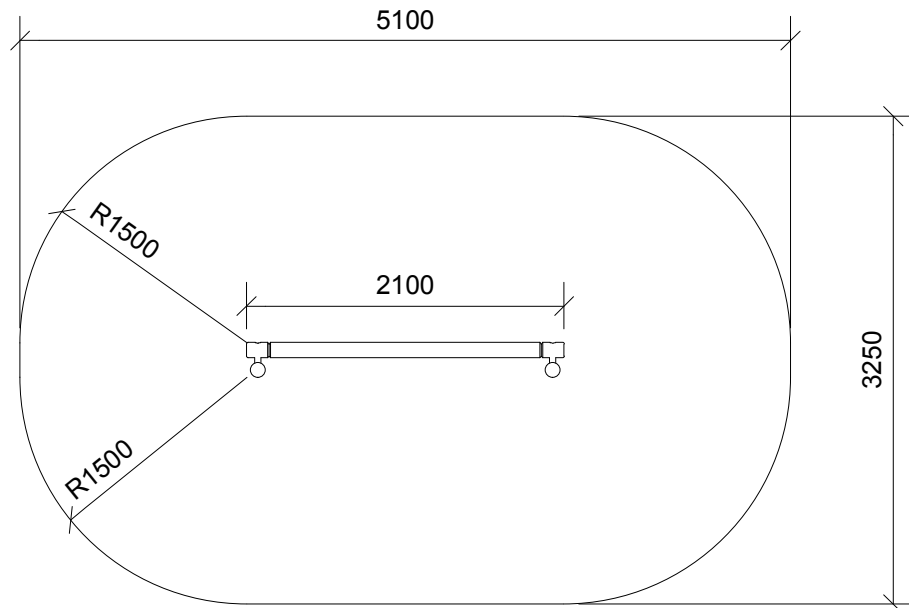

Balancegang		
N 3222	HOVEDTEGNING	mål : 1:25

Sidebillede

Perspektiv

Plan