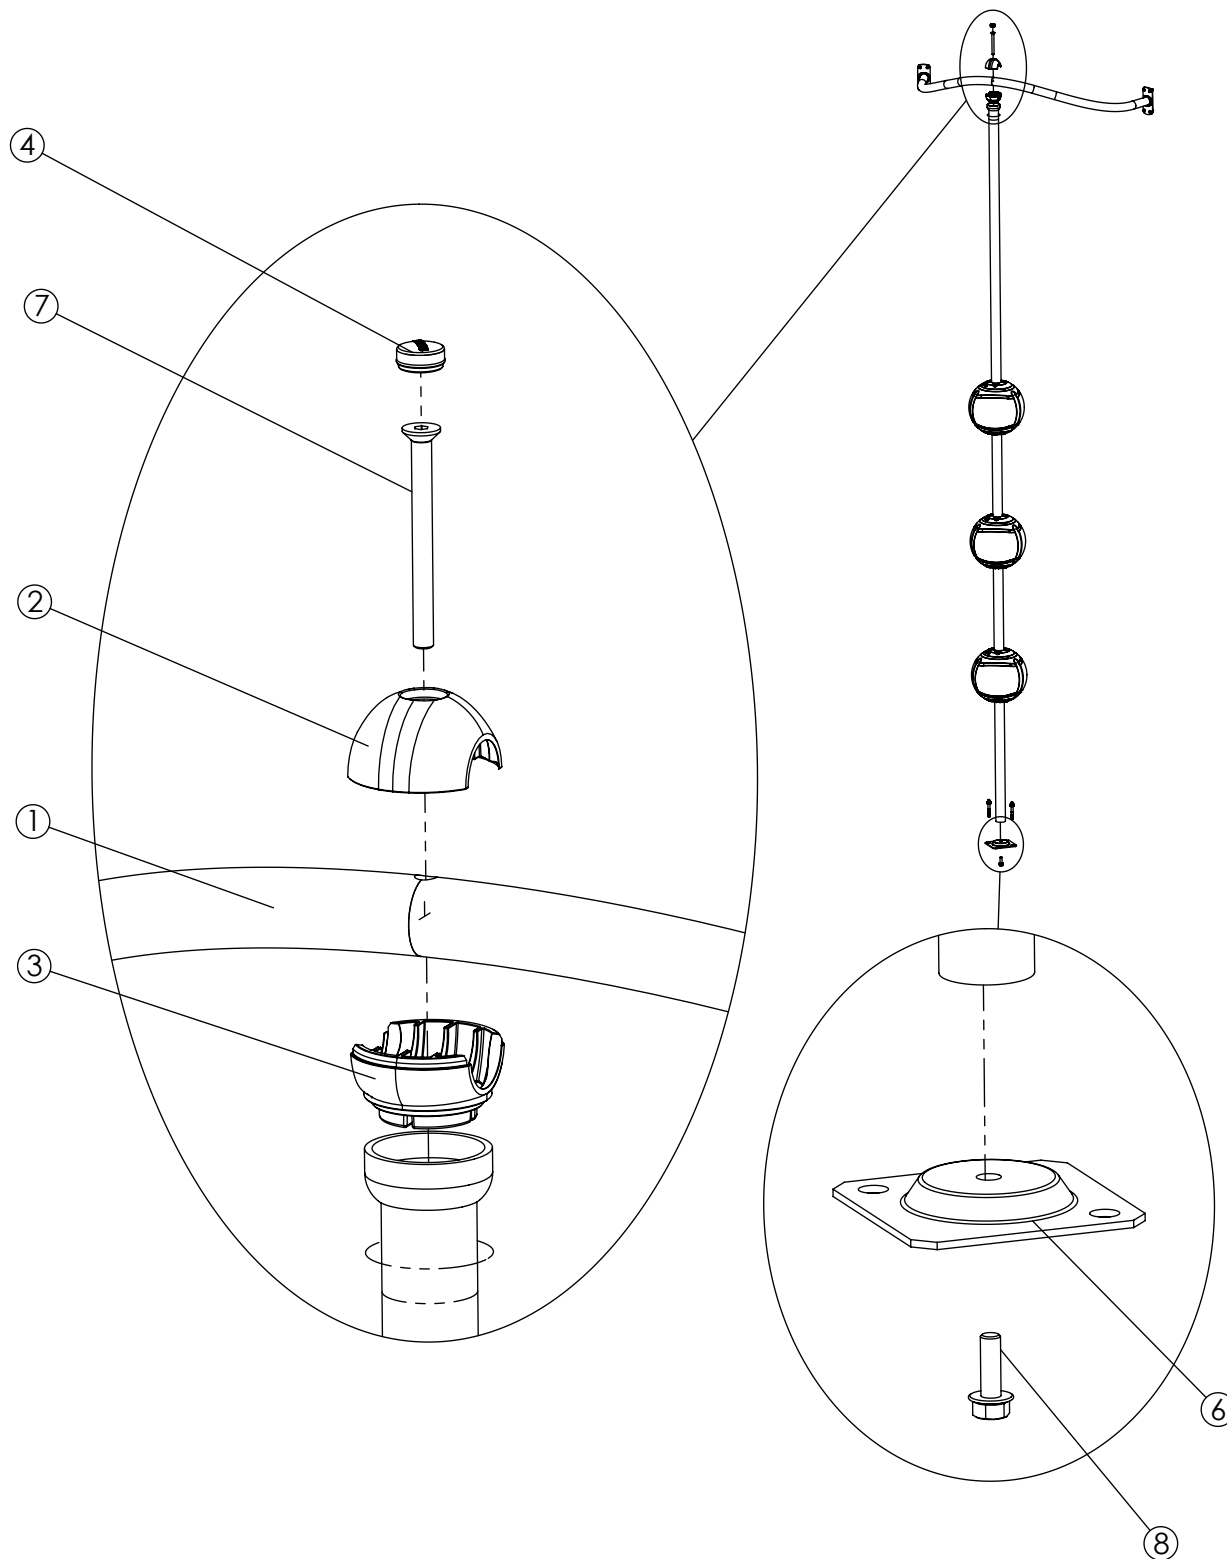

NR.	Description MA	Item Number	Qty
1	530x240	8060646	2
2	940x420 mm	8009731	1
3	Ø60x30 mm	8005728 (260768)	1
4	Ø60x30 mm	8005729 (260769)	1
5	Cover 8, Ø18x10mm	8005958	1
6	2944 mm	8047335	1
7	100x100 mm	712220	1
8	Screw, ISO10642-M8x90-8.8-FT	8008519	1
9	Washer, Bolt cap 11x24x2-ISO4759-3-C	8008850	2
10	Expansion anchor M8x71 HDG	8008557	2
11	Screw, DIN6921-M8x25-8.8	8008461	1
12	Screw, thr-forming M6x25-8.8-(ISO7380)	8027762	8

HAGS ANEBY, SWEDEN
+46(0)380-47300
www.hags.com

**Ball Post OM Steel Post
MA45277151
1 (3)**

TJ ToB 2017-06-01 4

NR.	Description MA	Item Number	Qty
1	940x420 mm	8009731	1
2	Ø60x30 mm	8005728 (260768)	1
3	Ø60x30 mm	8005729 (260769)	1
4	Cover 8, Ø18x10mm	8005958	1
5	2944 mm	8047335	1
6	100x100 mm	712220	1
7	Screw, ISO10642-M8x90-8.8-FT	8008519	1
8	Screw, DIN6921-M8x25-8.8	8008461	1

HAGS ANEBY, SWEDEN
+46(0)380-47300
www.hags.com

**Ball Post OM Steel Post
MA45277151
2 (3)**

TJ ToB 2017-06-01 4

NR.	Description MA	Item Number	Qty
1	530x240	8060646	2
2	940x420 mm	8009731	1
3	Washer, Bolt cap 11x24x2-ISO4759-3-C	8008850	2
4	Expansion anchor M8x71 HDG	8008557	2
5	Screw, thr-forming M6x25-8.8-(ISO7380)	8027762	8