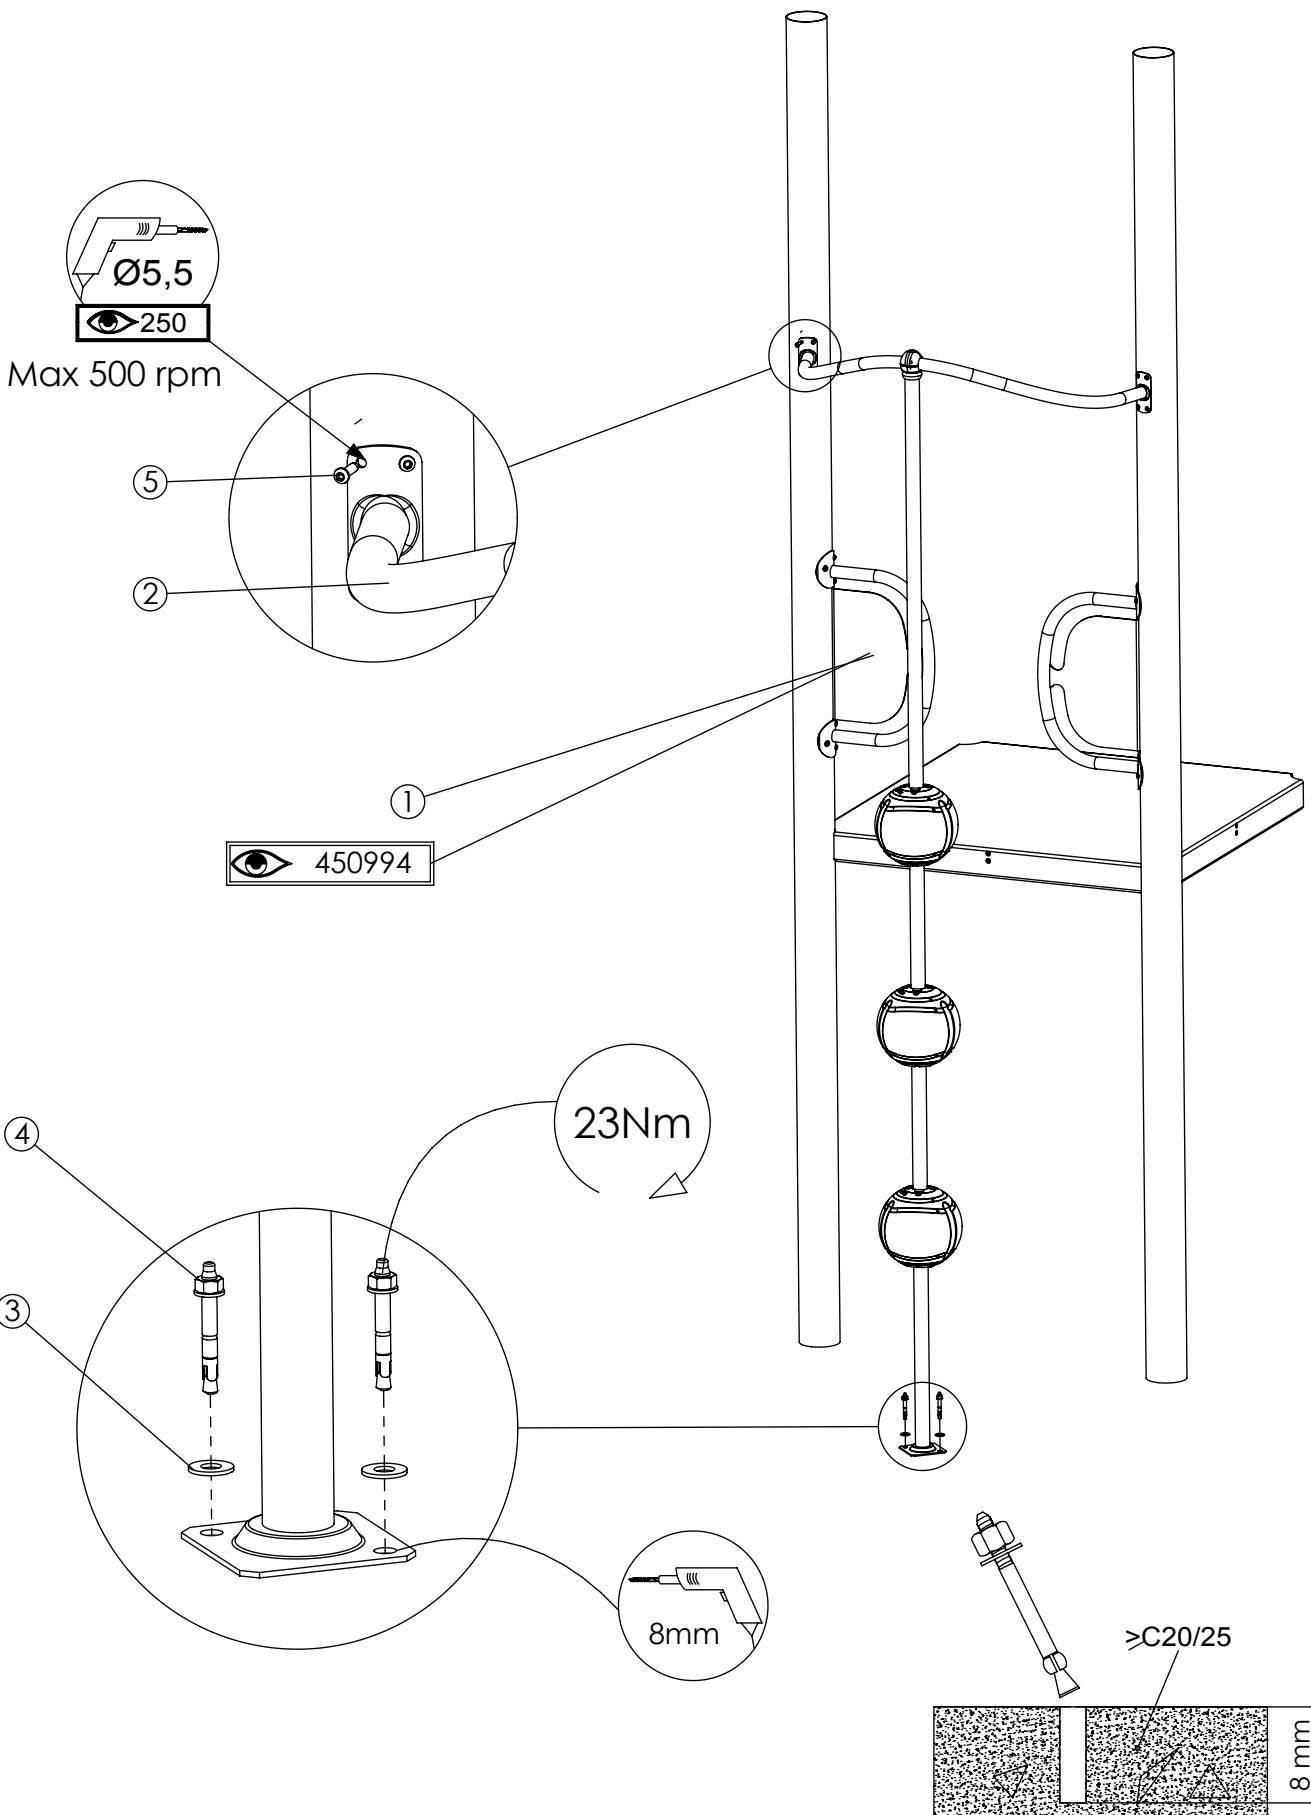

NR.	Description MA	Item Number	Qty
1	530x240	8060646	2
2	940x420 mm	8009731	1
3	Ø60x30 mm	8005728 (260768)	1
4	Ø60x30 mm	8005729 (260769)	1
5	Cover 8, Ø18x10mm	8005958	1
6	2944 mm	8047335	1
7	100x100 mm	712220	1
8	Screw, ISO10642-M8x90-8.8-FT	8008519	1
9	Washer, Bolt cap 11x24x2-ISO4759-3-C	8008850	2
10	Expansion anchor M8x71 HDG	8008557	2
11	Screw, DIN6921-M8x25-8.8	8008461	1
12	Screw, thr-forming M6x25-8.8-(ISO7380)	8027762	8

HAGS ANEBY, SWEDEN
+46(0)380-47300
www.hags.com

**Ball Post OM Steel Post
MA45277151
1 (3)**

TJ ToB 2017-06-01 4

NR.	Description MA	Item Number	Qty
1	940x420 mm	8009731	1
2	Ø60x30 mm	8005728 (260768)	1
3	Ø60x30 mm	8005729 (260769)	1
4	Cover 8, Ø18x10mm	8005958	1
5	2944 mm	8047335	1
6	100x100 mm	712220	1
7	Screw, ISO10642-M8x90-8.8-FT	8008519	1
8	Screw, DIN6921-M8x25-8.8	8008461	1

HAGS ANEBY, SWEDEN
+46(0)380-47300
www.hags.com

**Ball Post OM Steel Post
MA45277151
2 (3)**

TJ ToB 2017-06-01 4

NR.	Description MA	Item Number	Qty
1	530x240	8060646	2
2	940x420 mm	8009731	1
3	Washer, Bolt cap 11x24x2-ISO4759-3-C	8008850	2
4	Expansion anchor M8x71 HDG	8008557	2
5	Screw, thr-forming M6x25-8.8-(ISO7380)	8027762	8