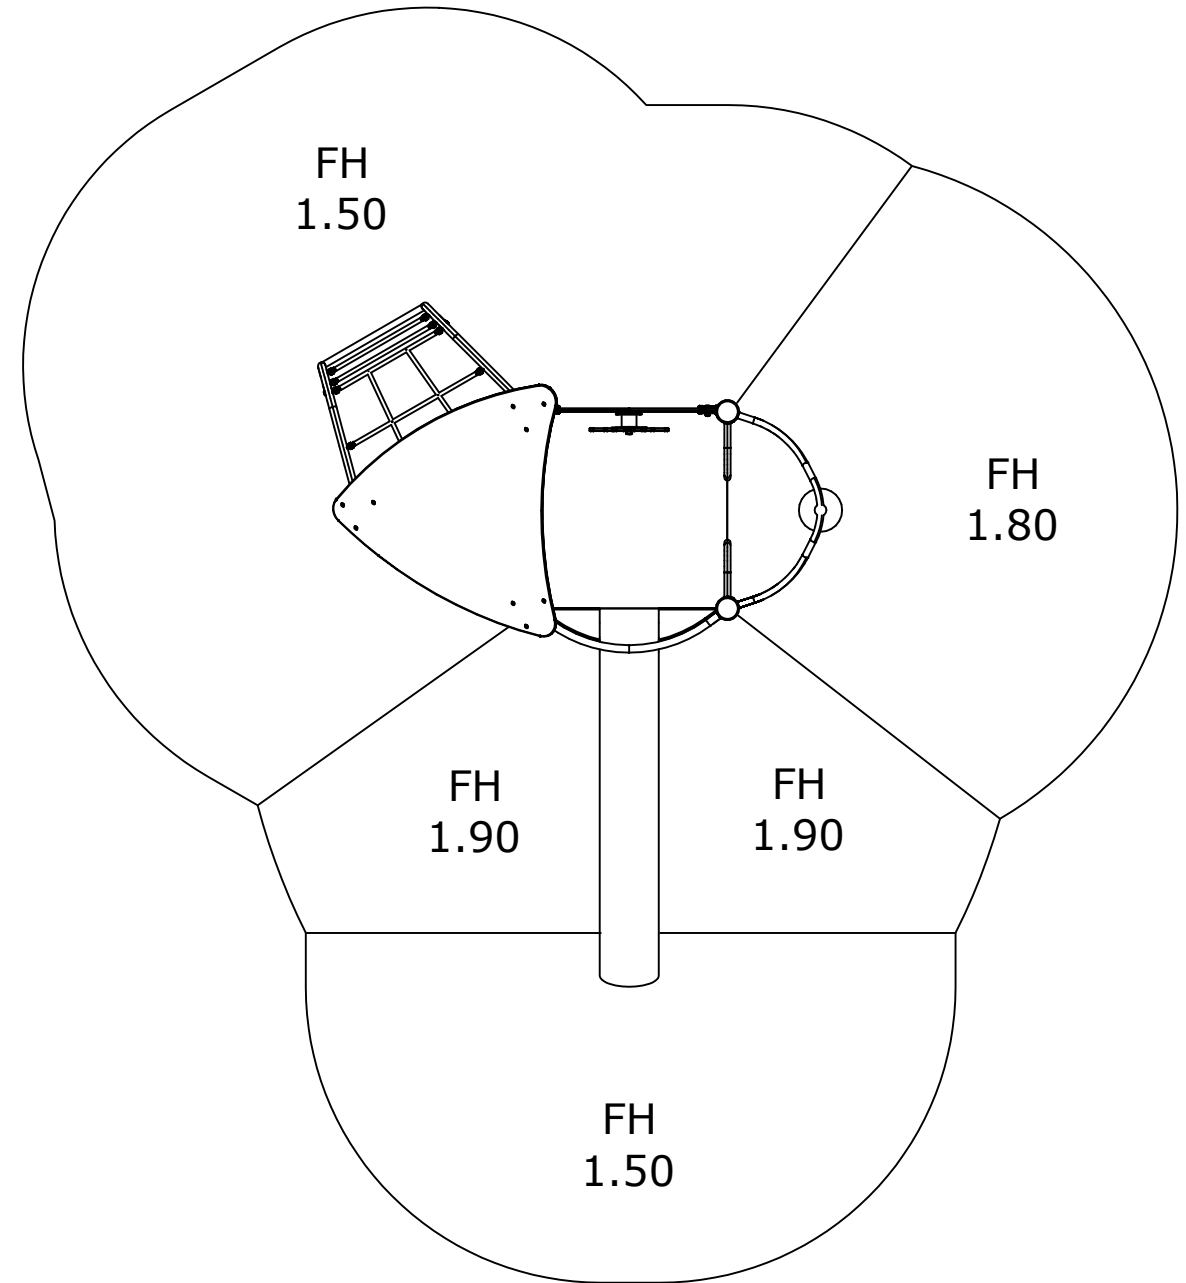

[m]

HAGS ANEBY, SWEDEN
+46(0)380-47300
www.hags.com

UniPlay Crox
MASW65195
1/6

JW JW 2022-12-07 1

17h

Varje vecka
Every week
Jede woche
Chaque semaine

Varje säsong
Every season
Jedes Jahr
Chaque saison

Step by Step UniPlay

Handledning
Först ska du kontrollera att alla delar är rätt utvalda och att de är i god skick. Om du hittar några fel eller skador ska du kontakta din återförsäljare eller Hags Kundtjänst. När du har kontrollerat delarna ska du gå vidare till monteringsinstruktionerna. Läs noggrant igenom alla steg innan du börjar montera. Om du har några frågor eller funderingar ska du kontakta Hags Kundtjänst. När du har monterat upp strukturen ska du kontrollera att den är stabil och att alla delar är ordentligt fästade. Om du har några frågor eller funderingar ska du kontakta Hags Kundtjänst.

Hags Kundtjänst
E-post: kundtjanst@hags.se
Telefon: +46 (0) 380 47300

HAGS
UniPlay Crox
MASW65195
SE 1(3)

FH 1.90m

≥EN 1176
≥CPSC