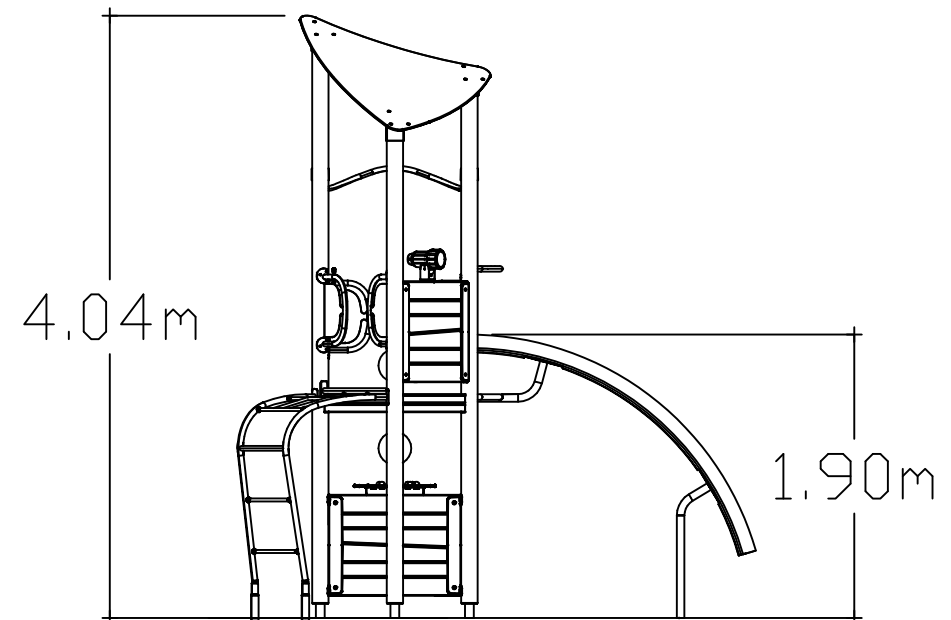

HAGS ANEBY, SWEDEN
+46(0)380-47300
www.hags.com

UniPlay Crox
MASW65195
1/6

JW JW 2022-12-07 1

17h

Varje vecka
Every week
Jede woche
Chaque semaine

Varje säsong
Every season
Jedes Jahr
Chaque saison

Step by Step UniPlay

Handledning
Först ska du kontrollera att alla delar är rätt utvalda och att de är i god skick. Om du hittar några fel eller skador ska du kontakta din återförsäljare eller Hags Kundtjänst. När du har kontrollerat delarna ska du gå vidare till monteringsinstruktionerna. Läs noggrant igenom alla steg innan du börjar montera. Om du har några frågor eller funderingar ska du kontakta Hags Kundtjänst. När du har monterat upp strukturen ska du kontrollera att den är stabil och att alla delar är ordentligt fästade. Om du har några frågor eller funderingar ska du kontakta Hags Kundtjänst.

Hags Kundtjänst
E-post: kundtjanst@hags.se
Telefon: +46 (0) 380 47300

HAGS
UniPlay Crox
MASW65195
SE 1(3)