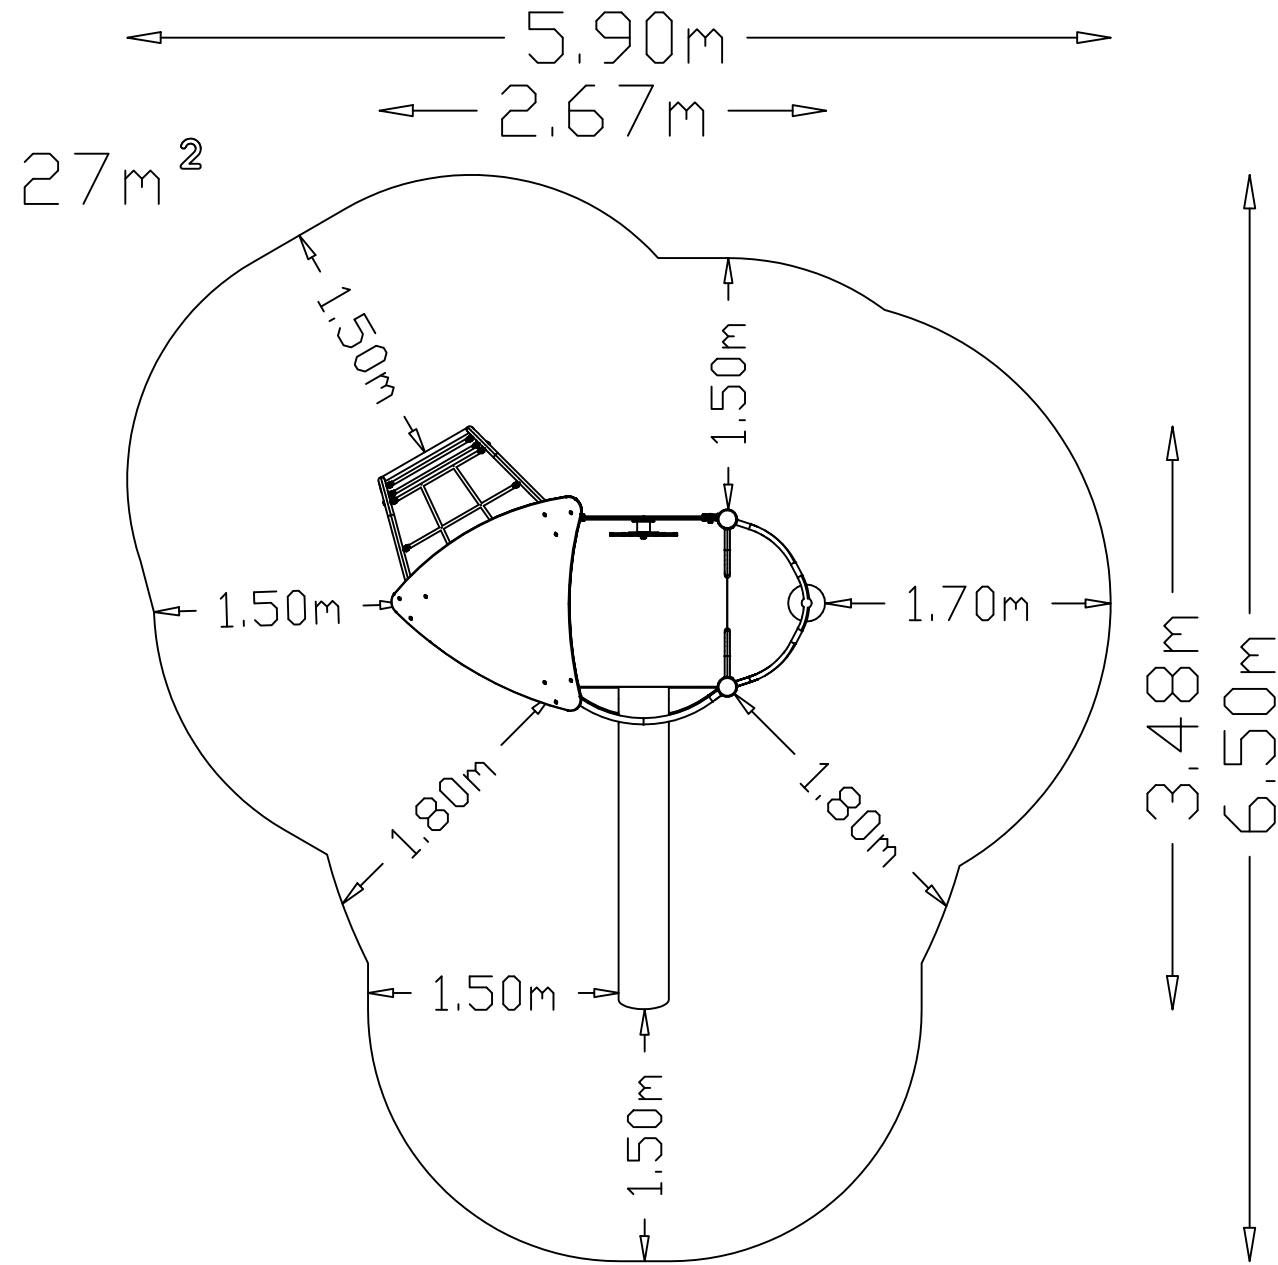

[m]

HAGS ANEBY, SWEDEN
+46(0)380-47300
www.hags.com

UniPlay Crox
MASW65195
1/6

JW JW 2022-12-07 1

17h

Varje vecka
Every week
Jede woche
Chaque semaine

Varje säsong
Every season
Jedes Jahr
Chaque saison

Step by Step UniPlay

Handledning
Först ska du kontrollera att alla delar är rätt utvalda och att de är i god skick. Om du hittar några fel eller skador ska du kontakta din återförsäljare eller Hags Kundtjänst. När du har kontrollerat delarna ska du gå vidare till monteringsinstruktionerna. Läs noggrant igenom alla steg innan du börjar montera. Om du har några frågor eller funderingar ska du kontakta Hags Kundtjänst. När du har monterat upp strukturen ska du kontrollera att den är stabil och att alla delar är ordentligt fästade. Om du har några frågor eller funderingar ska du kontakta Hags Kundtjänst.

Hags Kundtjänst
E-post: kundtjanst@hags.se
Telefon: +46 (0) 380 47300

HAGS
UniPlay Crox
MASW65195
SE 1(3)

FH 1.90m

≥EN 1176
≥CPSC