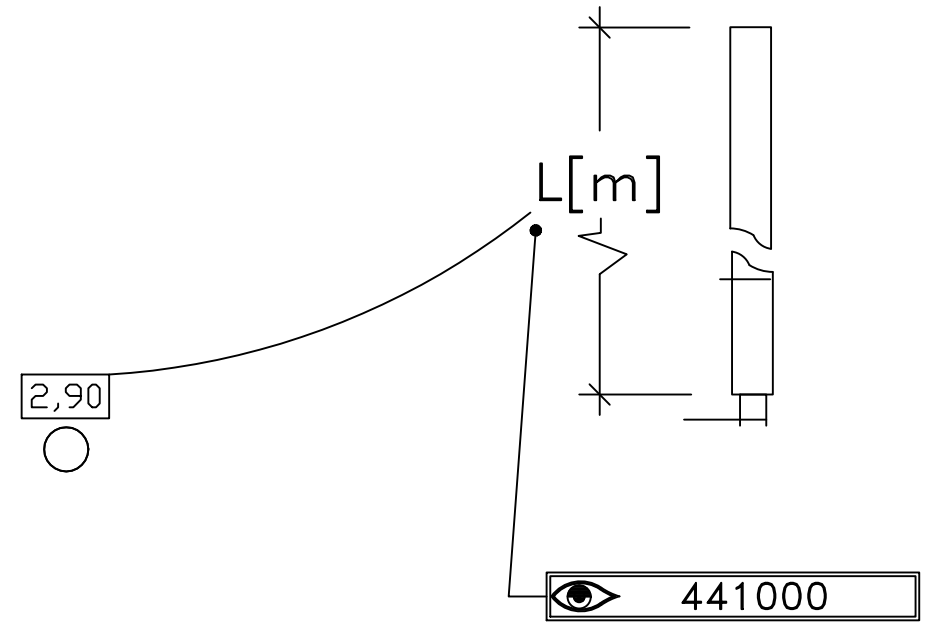

Hags Kundtjänst
E-post: kundtjanst@hags.se
Telefon: +46 (0) 380 47300

HAGS
UniPlay Crox
MASW65195
SE 1(3)

FH 1.90m

≥EN 1176
≥CPSC

[m]

HAGS ANEBY, SWEDEN
 +46(0)380-47300
 www.hags.com

UniPlay Crox
 MASW65195
 2/6