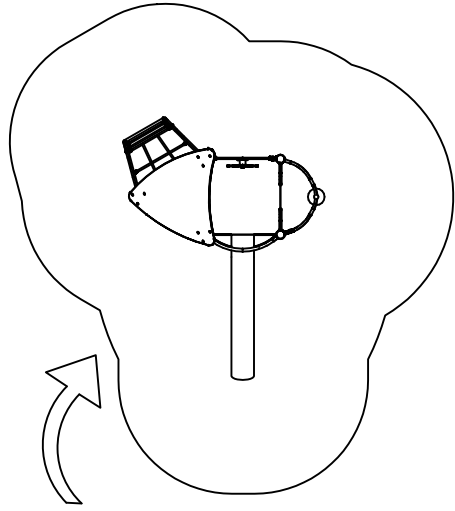

STEP 1

[m]

HAGS	ANEBY, SWEDEN +46(0)380-47300 www.hags.com
UniPlay Crox MASW65195 3/6	
JW JW	2022-12-07 1