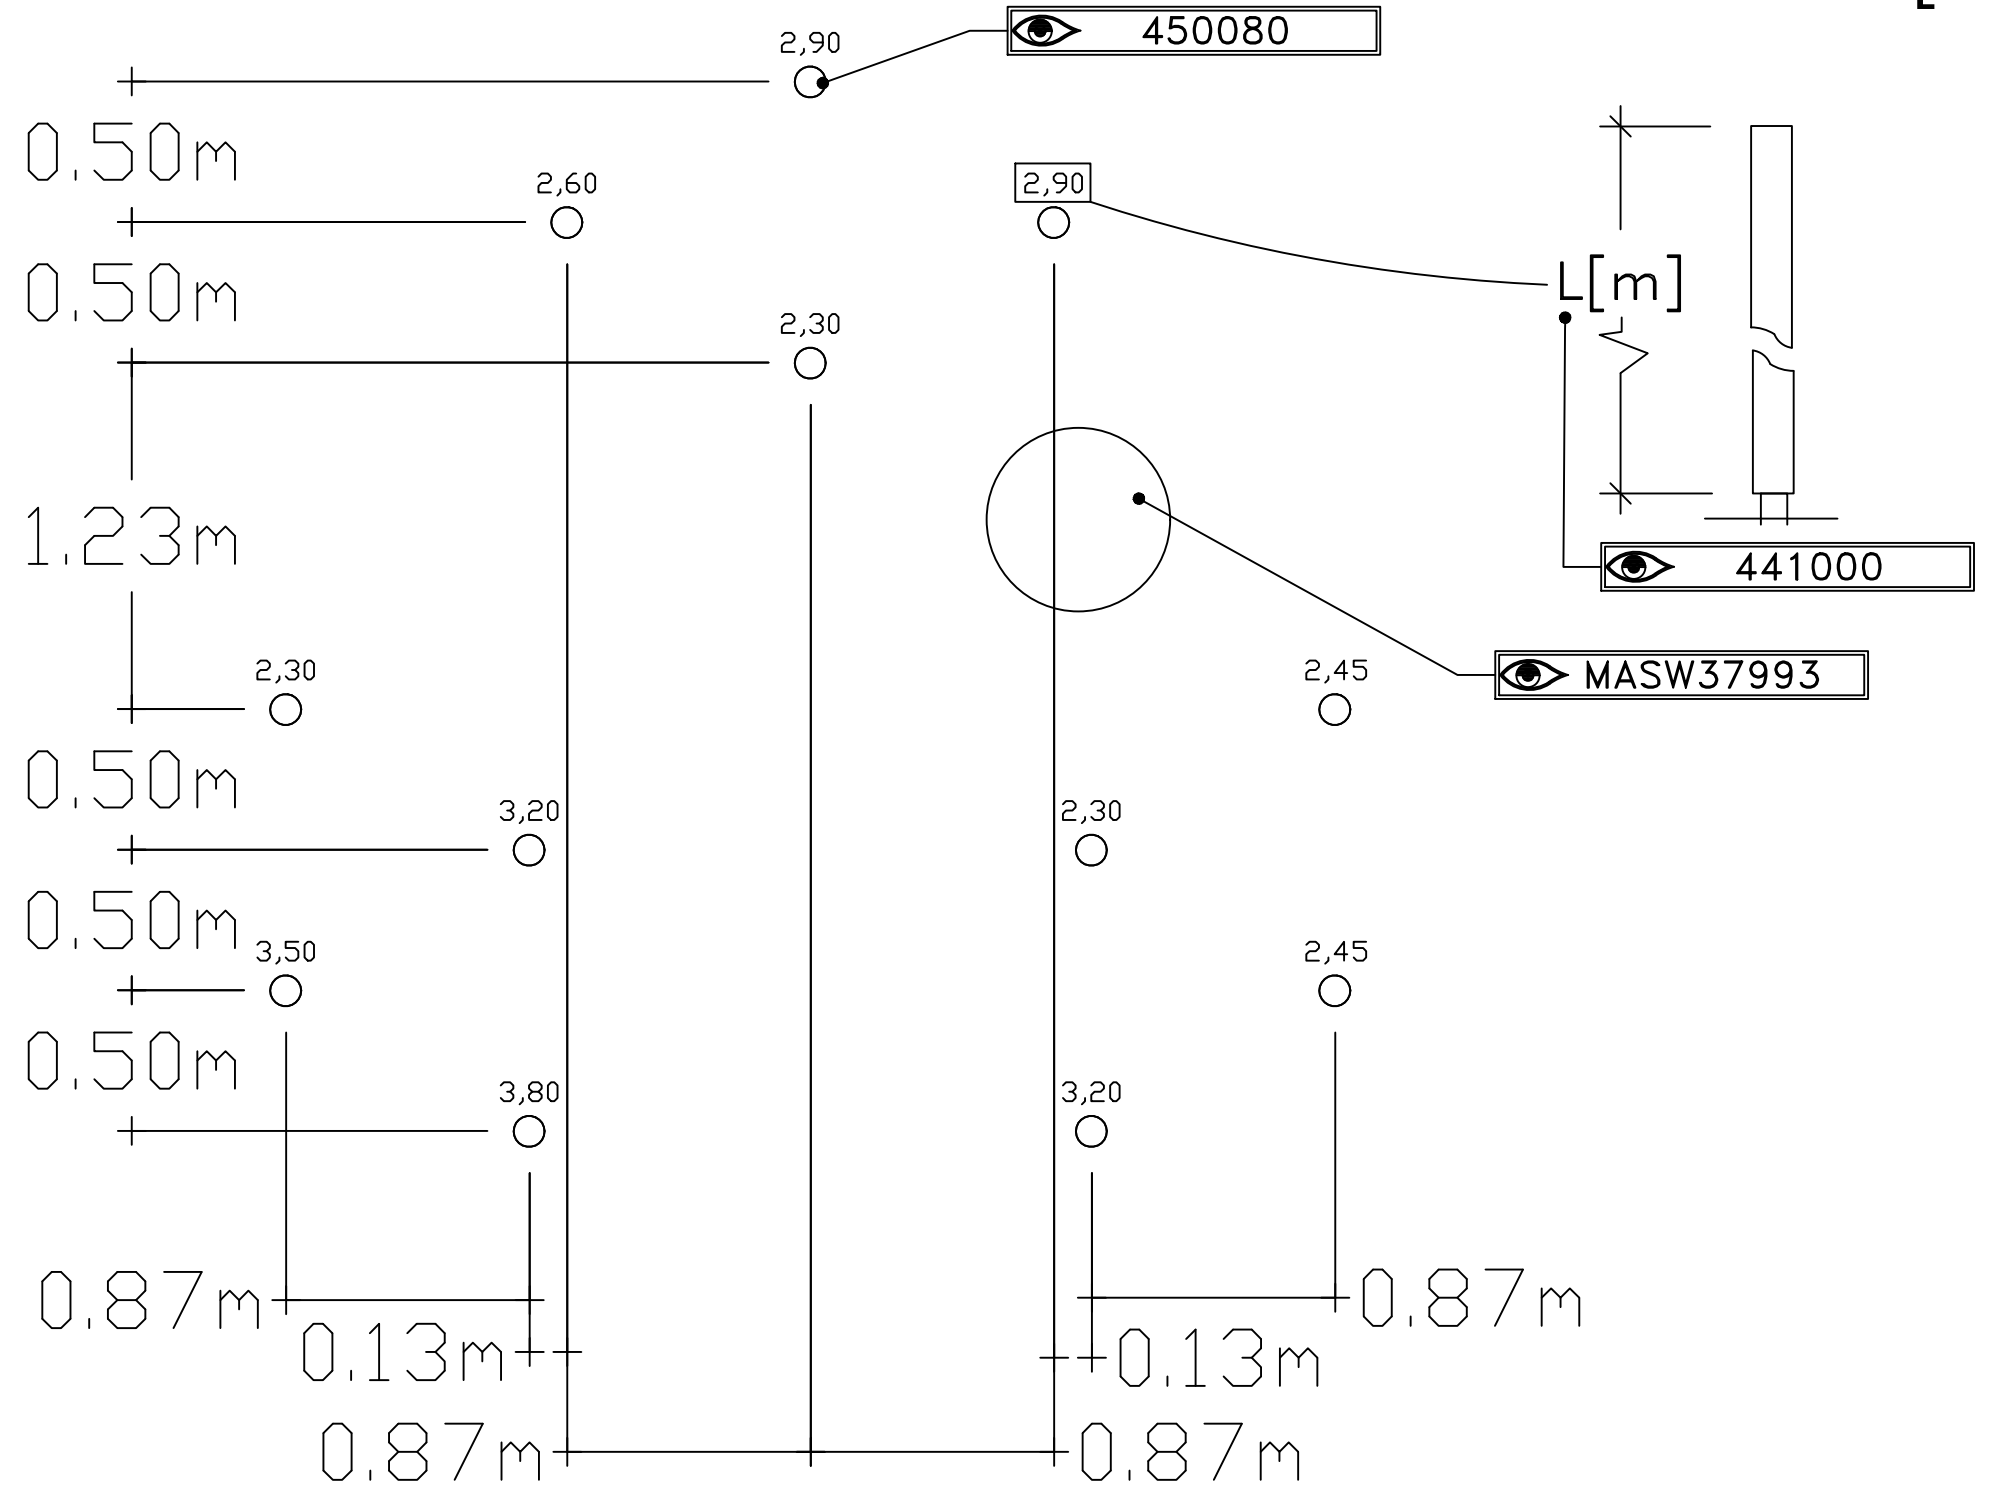

Step by Step UniPlay

Handledning
Användning
REPARATION

HAGS
MASW65010
SE 1(3)

FH 2.98m

≥EN 1176
≥CPSC

[m]

HAGS ANEBY, SWEDEN
+46(0)380-47300
www.hags.com

UniPlay Jilax
MASW65010
2/8