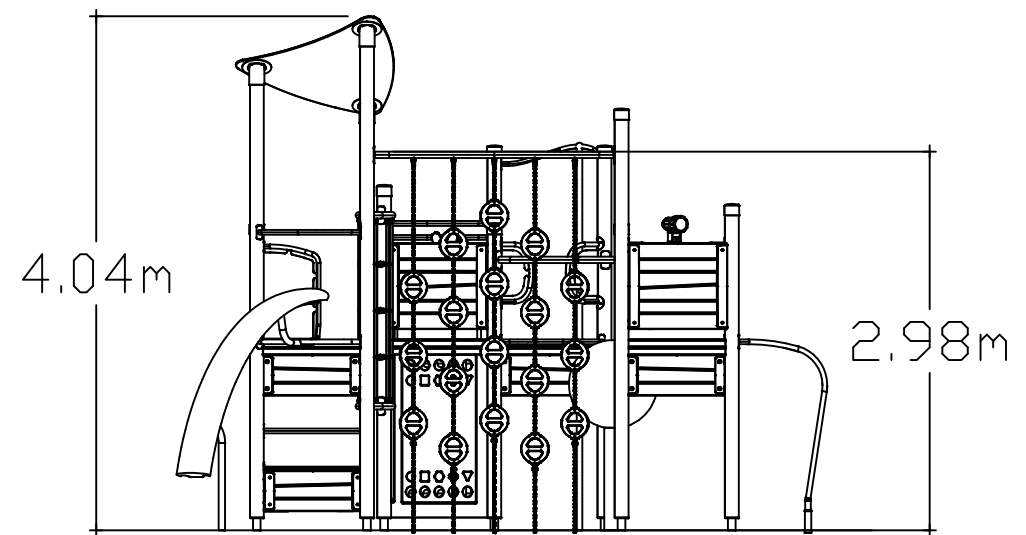

Step by Step UniPlay

Handledning
Användning
REPARATION

HAGS
MASW65010
SE 1(3)

FH 2.98m

≥EN 1176
≥CPSC

[m]

HAGS ANEBY, SWEDEN
+46(0)380-47300
www.hags.com

UniPlay Jilax
MASW65010
2/8