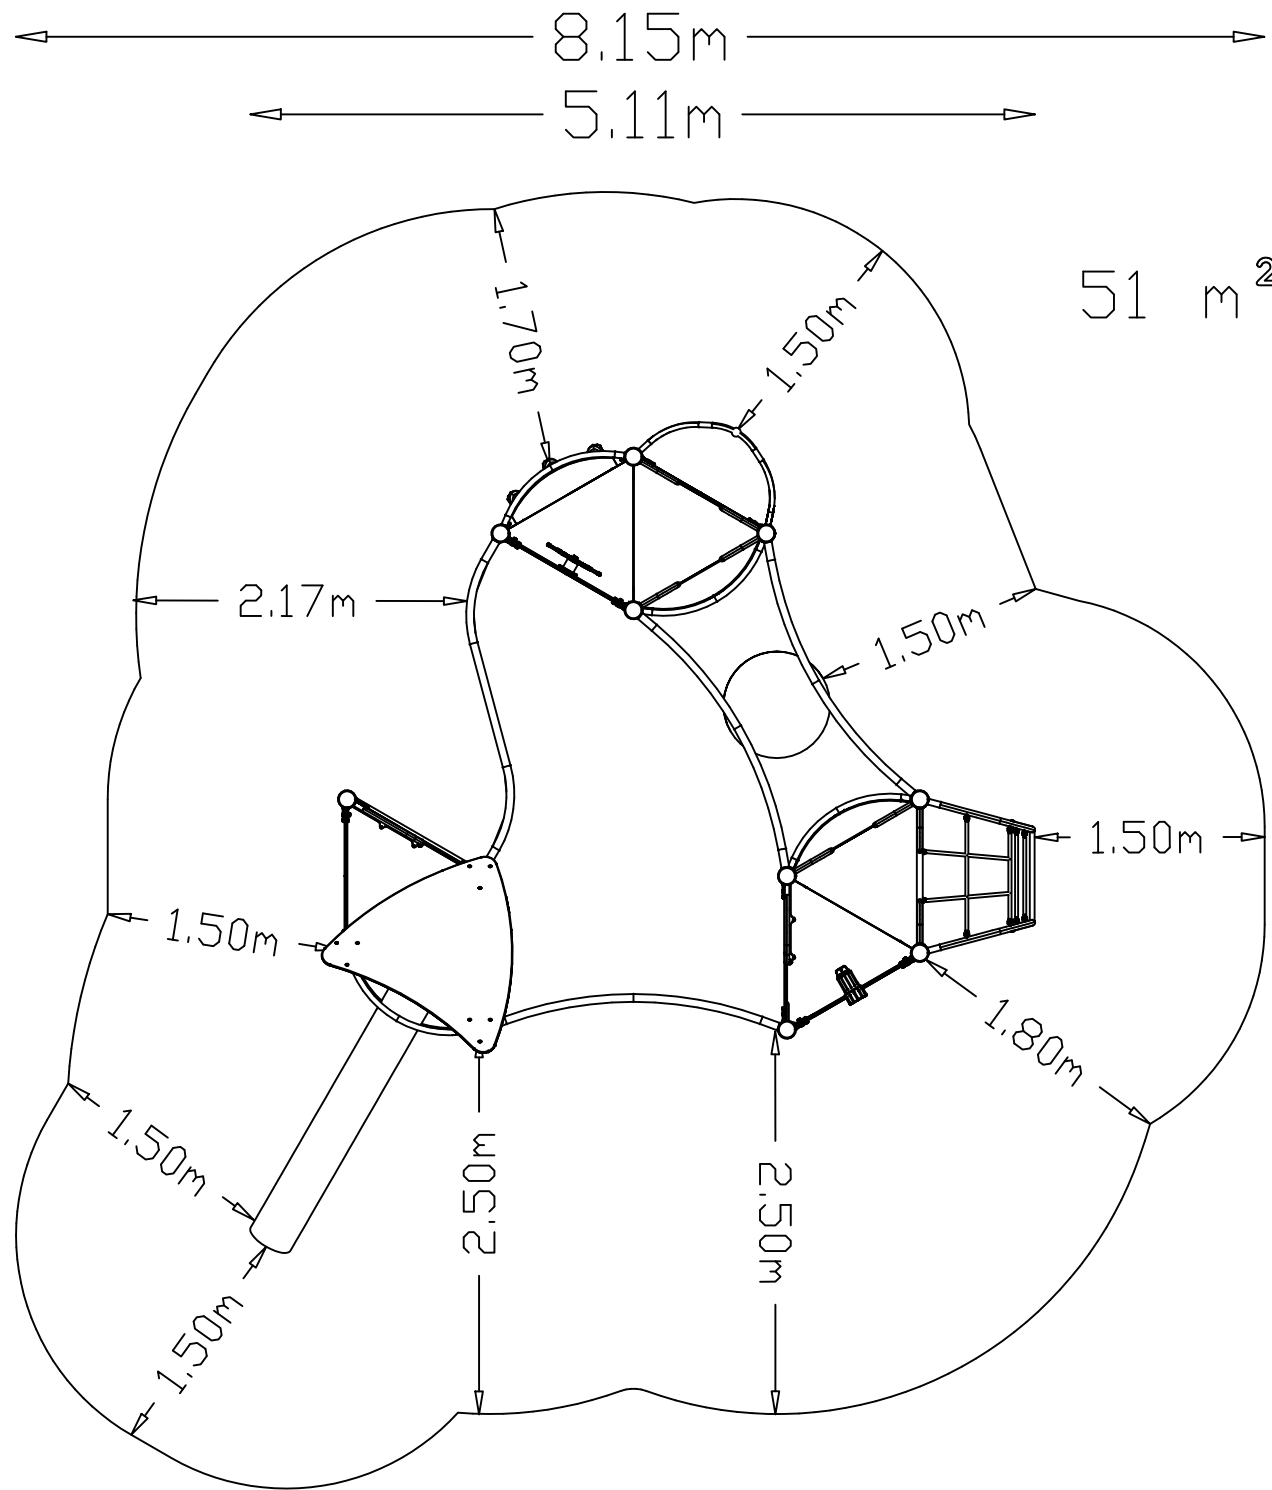

[m]

HAGS ANEBY, SWEDEN
+46(0)380-47300
www.hags.com

UniPlay Jilax
MASW65010
1/8

JW JW 2022-12-06 2

41h

Varje vecka
Every week
Jede woche
Chaque semaine

Varje säsong
Every season
Jedes Jahr
Chaque saison

Step by Step UniPlay

Handledning
Användning
REPARATION

HAGS
MASW65010
SE 1(3)

FH 2.98m

≥EN 1176
≥CPSC