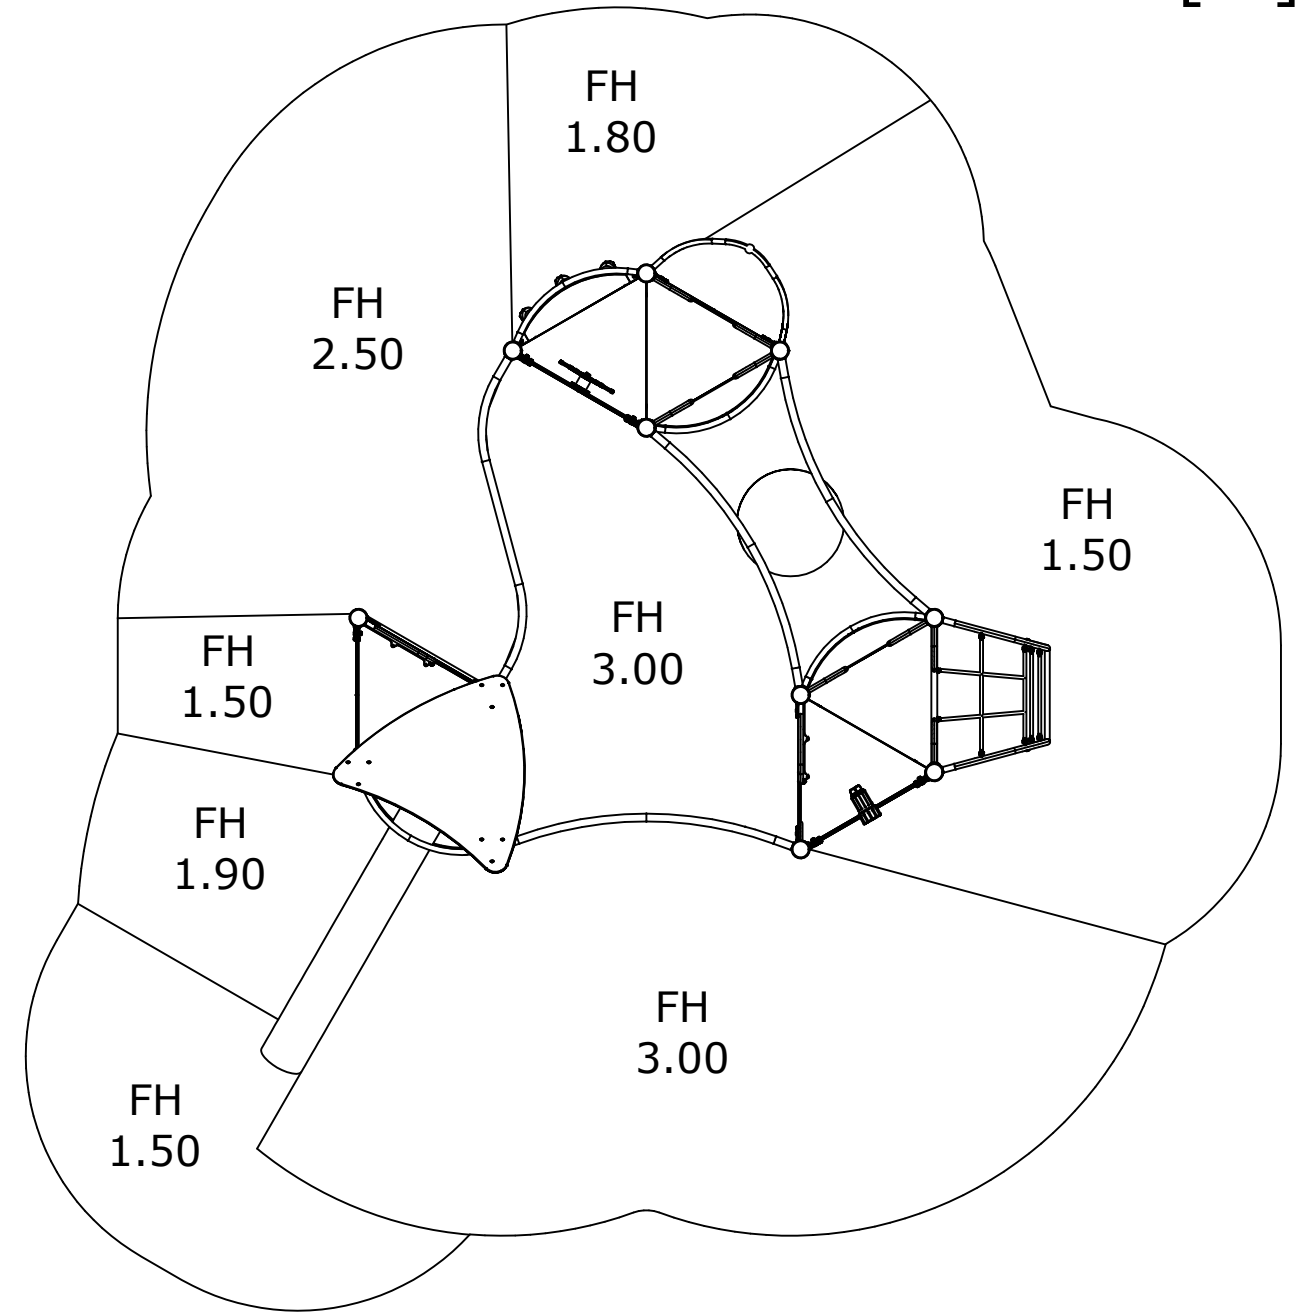

[m]

HAGS ANEBY, SWEDEN
+46(0)380-47300
www.hags.com

UniPlay Jilax
MASW65010
1/8

JW JW 2022-12-06 2

41h

Varje vecka
Every week
Jede woche
Chaque semaine

Varje säsong
Every season
Jedes Jahr
Chaque saison

Step by Step UniPlay

Handledning
Användning
REPARATION

HAGS
MASW65010
SE 1(3)

FH 2.98m

≥EN 1176
≥CPSC