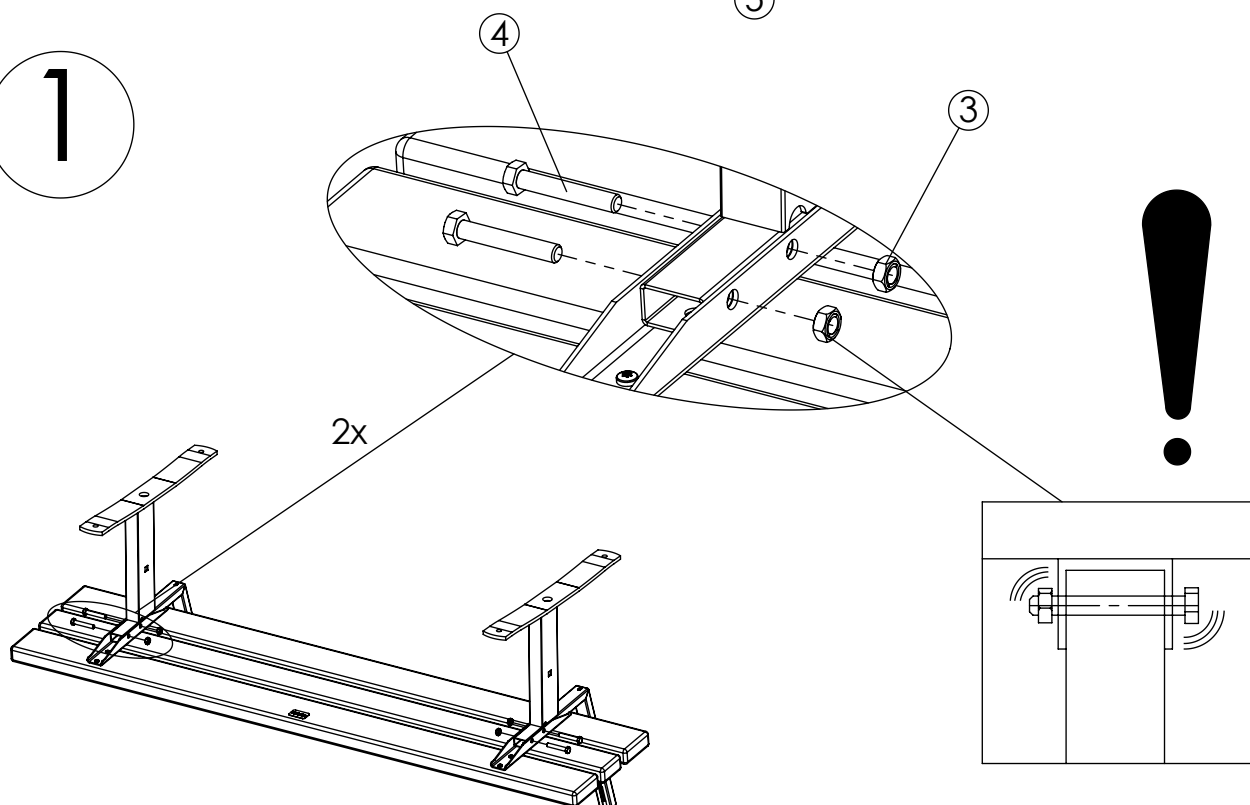

0,5 h

Varje vecka
Every week
Jede woche
Chaque semaine

Varje säsong
Every season
Jedes Jahr
Chaque saison

1

NR.	Description MA	Item Number	Qty
1	734 x 590 x 70 mm	8037176/8037230	2
2	1760 x 229 x 78 mm	8037151/8037673/ 8037158	1
3	M6M-8 M10	8008796	4
4	M6S M10x60 mm	8008383	4
5	1760 x 375 x 78 mm	8058207	1

HAGS

ANEBY,
SWEDEN
+46(0)380-
47300
www.hags.c
om

**Ekeby sofa
MASW52275
1 (2)**

HB OG 2016-03-29 0