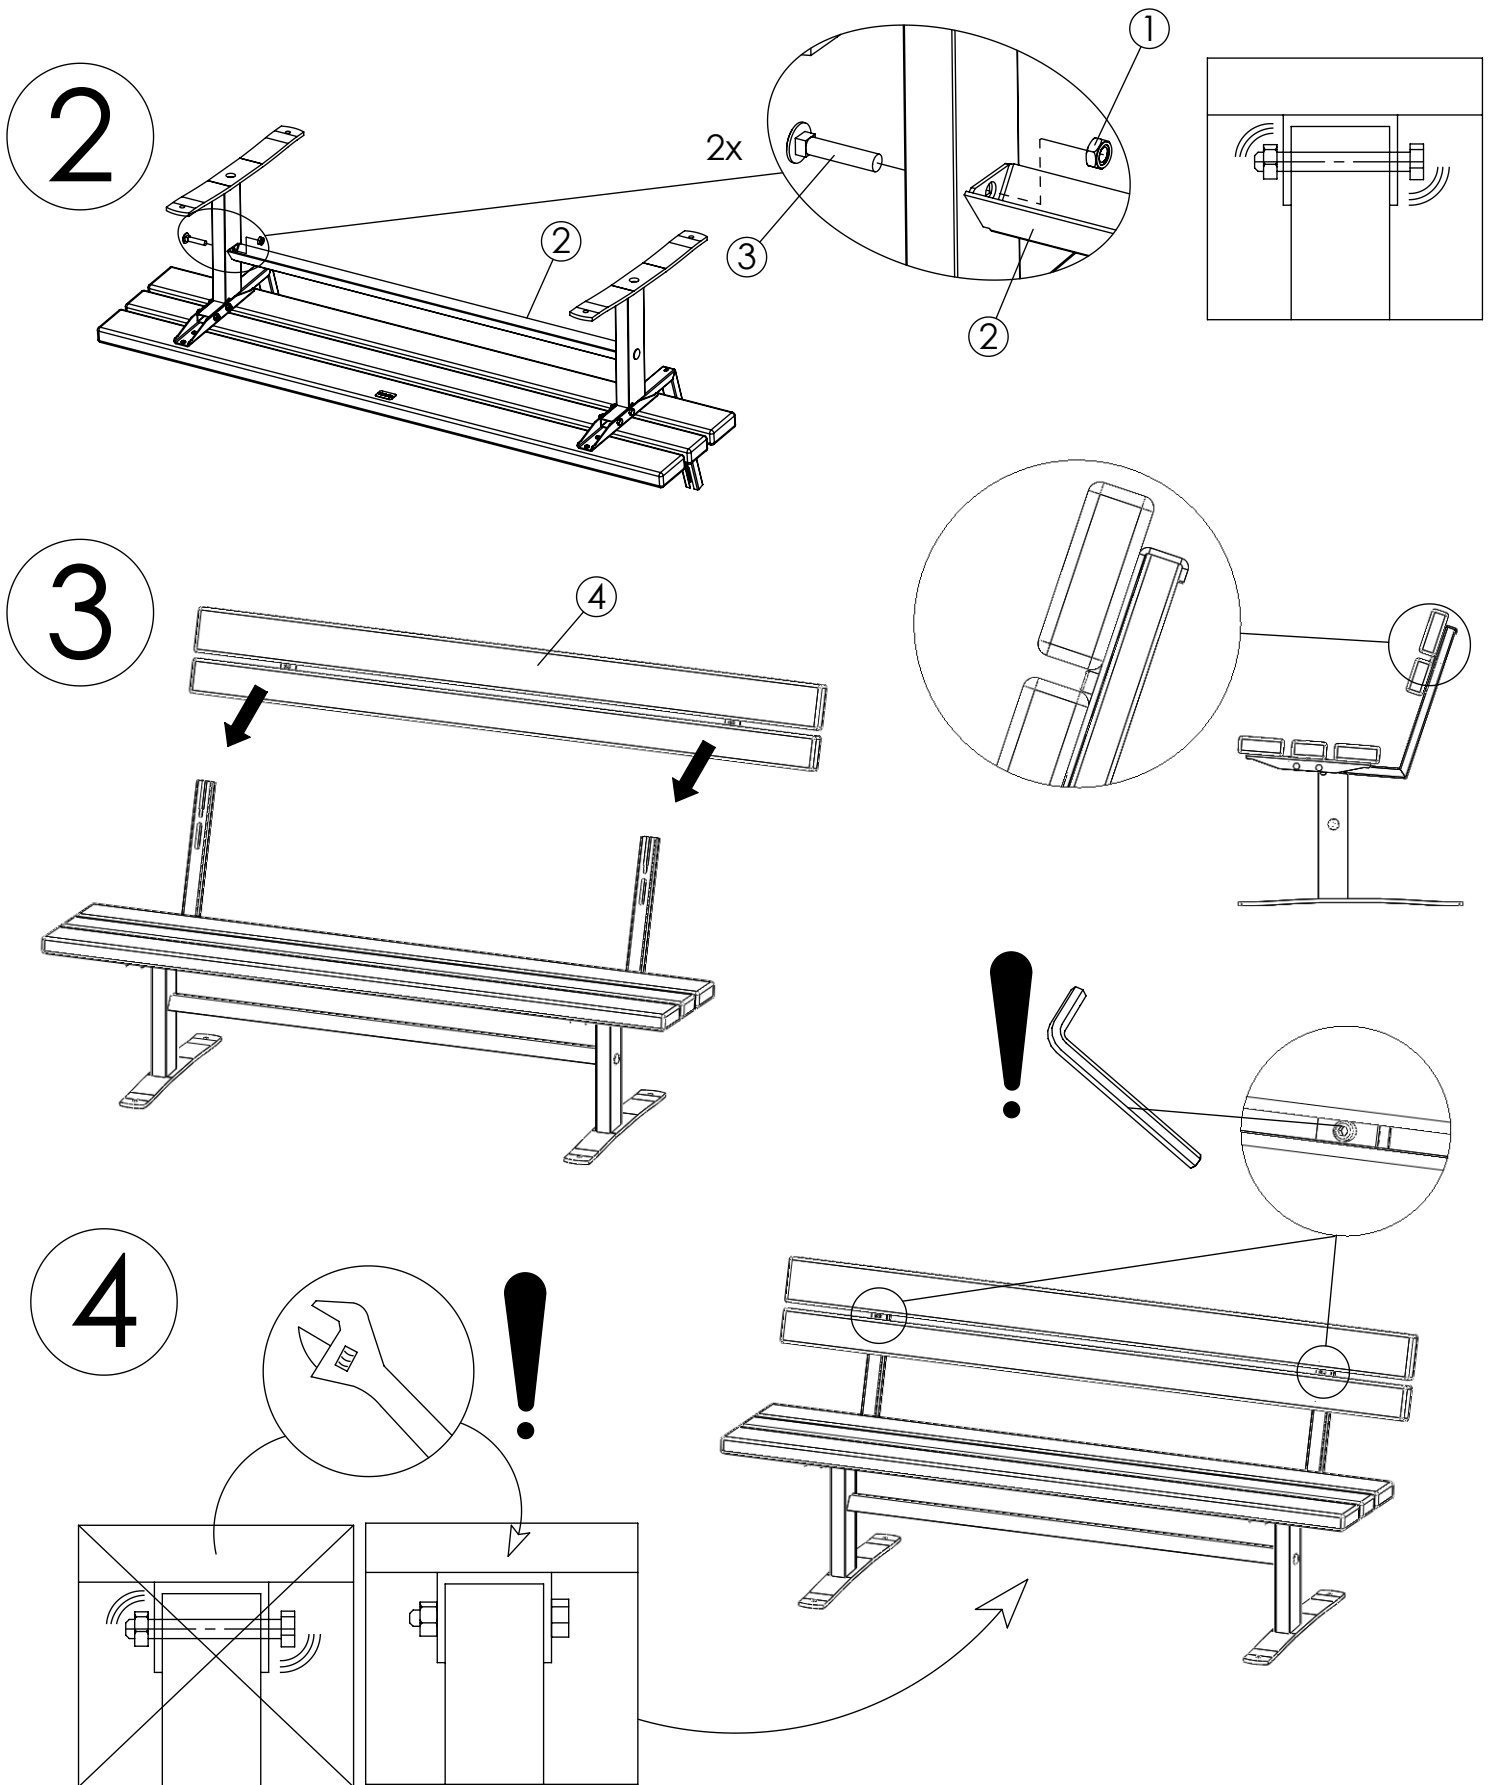

**HAGS**

ANEBY,  
SWEDEN  
+46(0)380-  
47300  
www.hags.c  
om

**Ekeby sofa  
MASW52275  
1 ( 2 )**

HB OG 2016-03-29 0

NR.	Description MA	Item Number	QTY.
1	Lock Nut M12	8042811	2
2	1216 x 56 mm	8037177/8037254	1
3	MVBF M12x60 mm	8037113	2
4	1760 x 229 x 78 mm	8037151/8037673/ 8037158	1