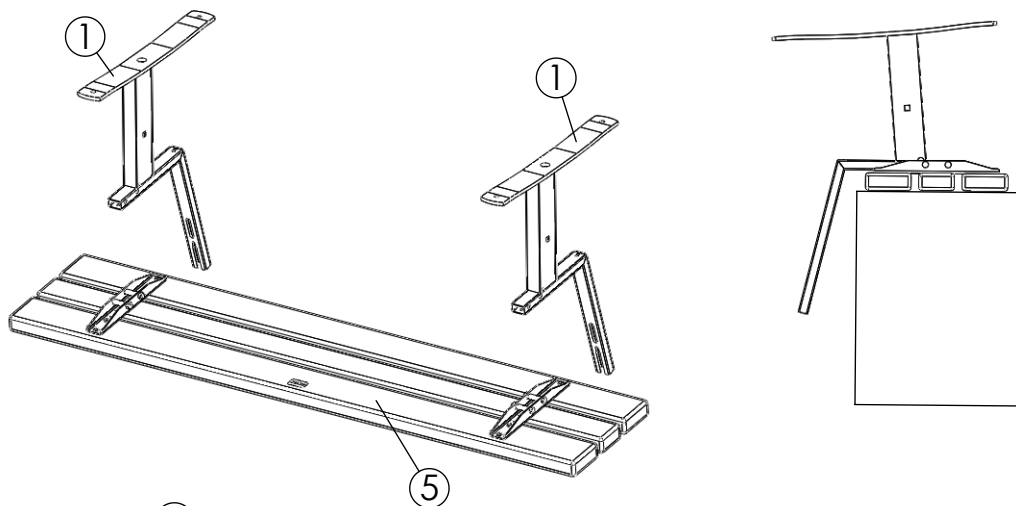

0,5 h

Varje vecka  
Every week  
Jede woche  
Chaque semaine

Varje säsong  
Every season  
Jedes Jahr  
Chaque saison

1

NR.	Description MA	Item Number	Qty
1	734 x 590 x 70 mm	8037176/8037230	2
2	1760 x 229 x 78 mm	8037151/8037673/ 8037158	1
3	M6M-8 M10	8008796	4
4	M6S M10x60 mm	8008383	4
5	1760 x 375 x 78 mm	8058207	1

**HAGS**

ANEBY,  
SWEDEN  
+46(0)380-  
47300  
www.hags.c  
om

**Ekeby sofa  
MASW52275  
1 ( 2 )**

HB OG 2016-03-29 0

NR.	Description MA	Item Number	QTY.
1	Lock Nut M12	8042811	2
2	1216 x 56 mm	8037177/8037254	1
3	MVBF M12x60 mm	8037113	2
4	1760 x 229 x 78 mm	8037151/8037673/ 8037158	1