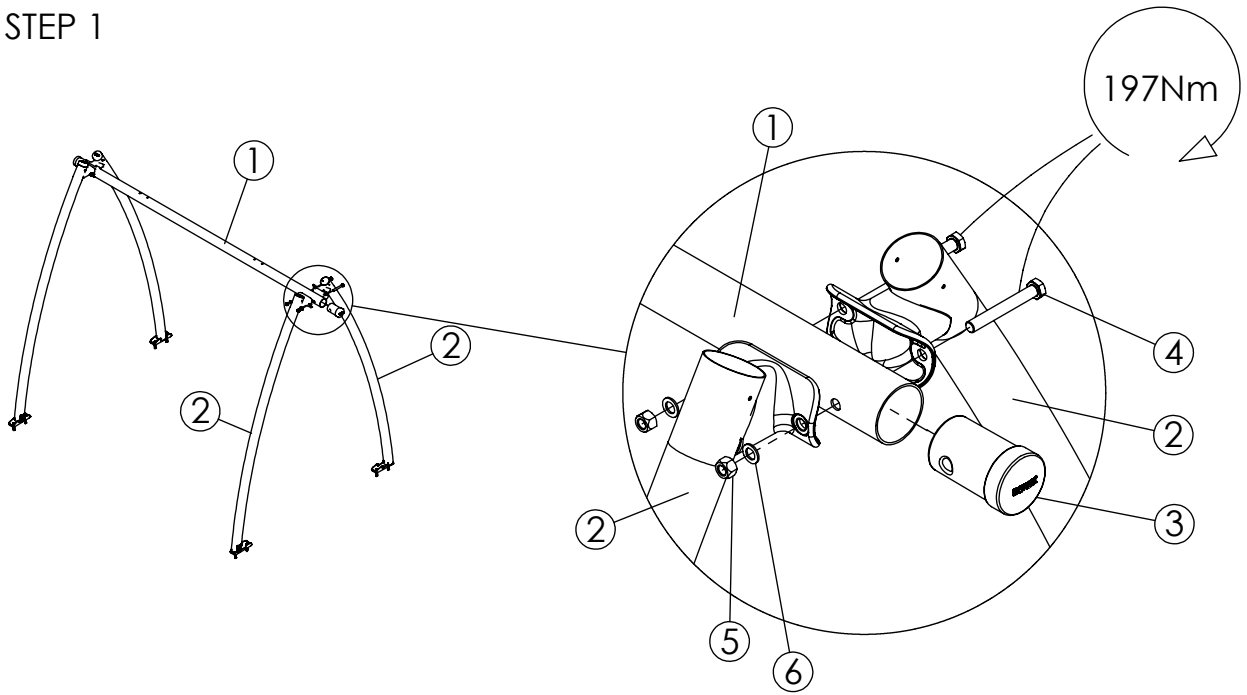

9

STEP 1

STEP 2

NR.	Description MA	Item Number	Qty
1	Beam bas module Bravo	8057680	1
2	Leg	8057666	4
3	End Piece	8043004	6
4	M6S 8.8 M16x120	8057703	4
5	M6M -8 M16	8042812	8
6	Ø17x28x2,5	8058078	4
7	M6x25-8.8-(ISO7380)	8027762	8

HAGS ANEBY, SWEDEN
+46(0)380-47300
www.hags.com

**Omega Bravo OM
MASW51334
2 (3)**

-
9

STEP 3

STEP 4

NR.	Description MA	Item Number	Qty
1	Wedge anchor M10x80	8008561	8
2	Swing joint	8050617	2
3	Swing joint safety chain	8057567	2
4	Cover	8050617 8057567	4
5	Ø11x24x2 mm	8050617 8057567	4
6	Top cover	8050617 8057567	4
7	Screw, ISO4014-M10x120 A2-70		4