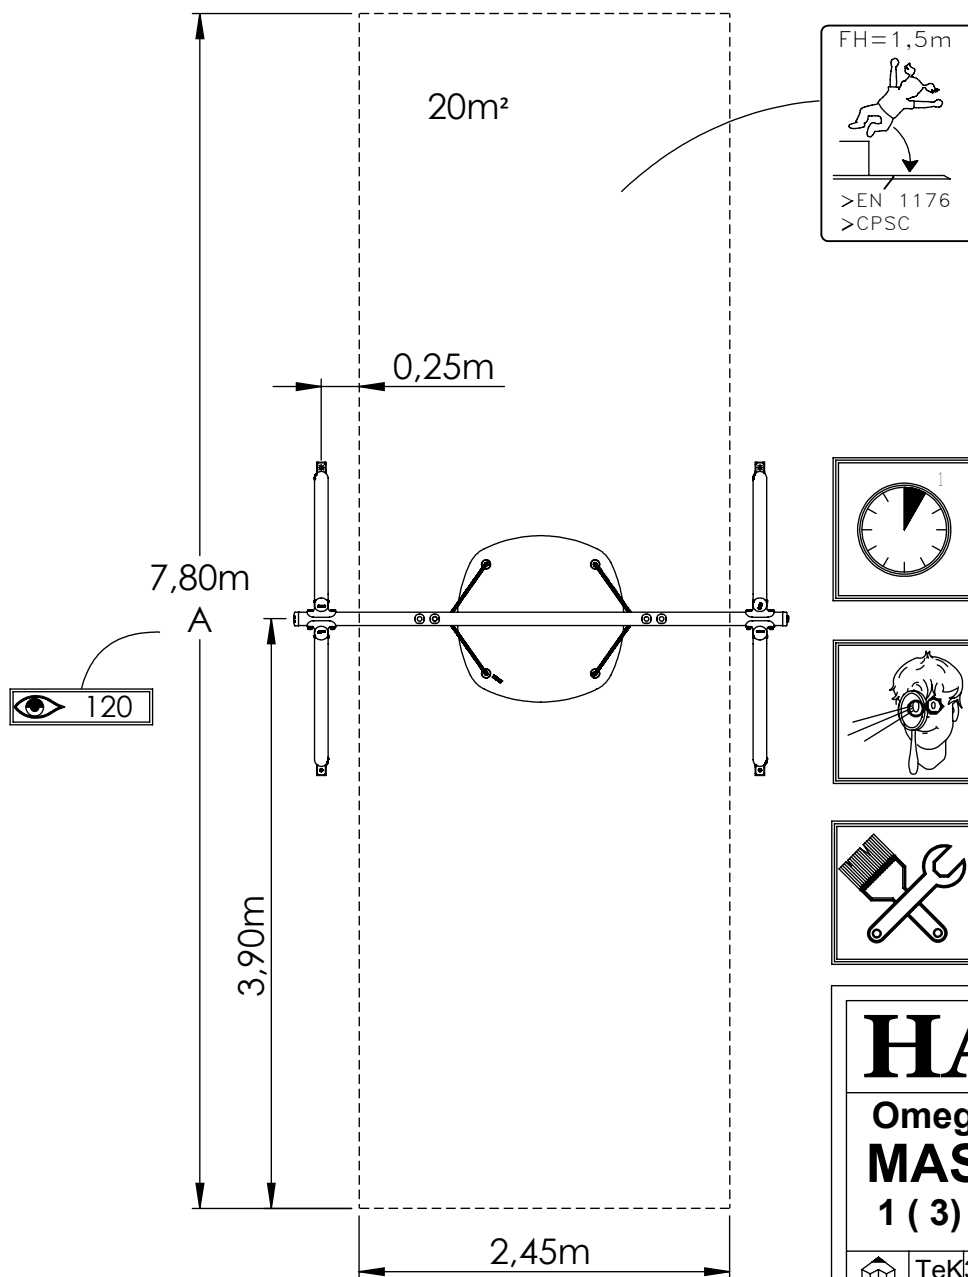

2,5h

Varje vecka
Every week
Jede woche
Chaque semaine

Varje säsong
Every season
Jedes Jahr
Chaque saison

HAGS ANEBY, SWEDEN
+46(0)380-47300
www.hags.com

Omega Bravo OM
MASW51334
1 (3)

9