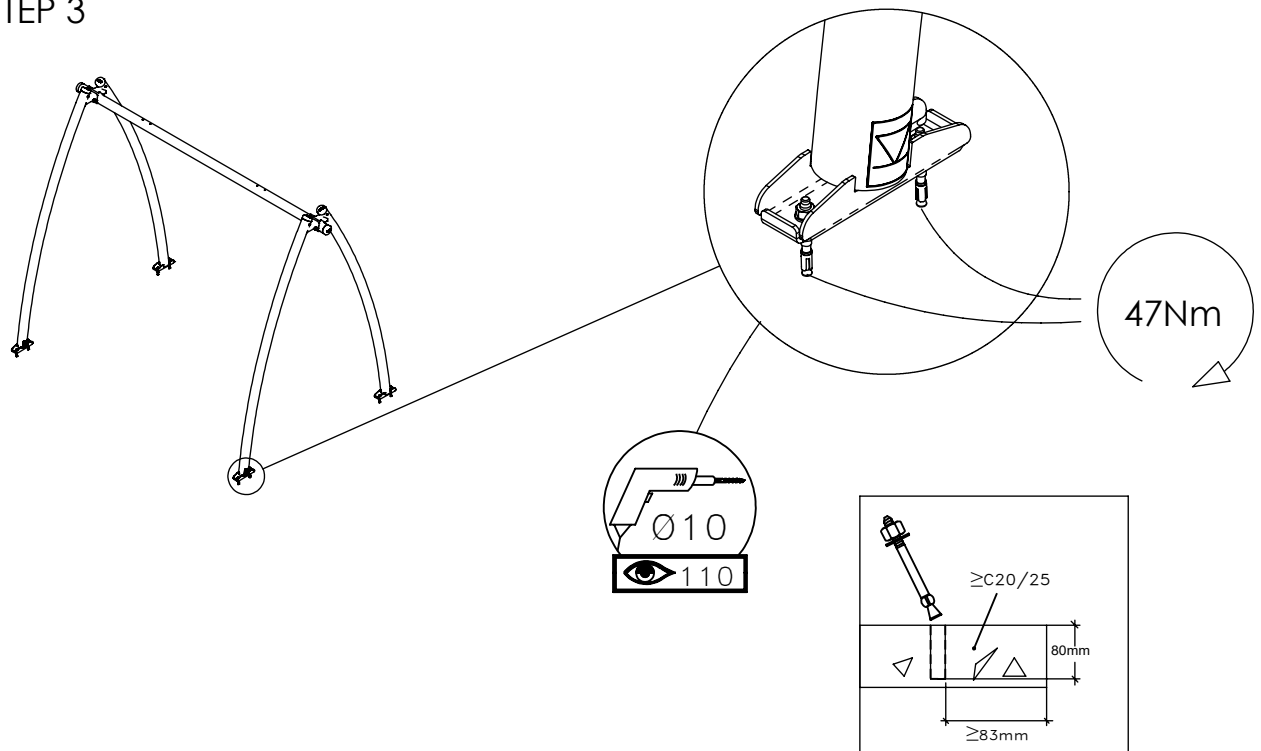

9

STEP 1

STEP 2

NR.	Description MA	Item Number	Qty
1	Beam bas module Bravo	8057680	1
2	Leg	8057666	4
3	End Piece	8043004	6
4	M6S 8.8 M16x120	8057703	4
5	M6M -8 M16	8042812	8
6	Ø17x28x2,5	8058078	4
7	M6x25-8.8-(ISO7380)	8027762	8

HAGS ANEBY, SWEDEN
+46(0)380-47300
www.hags.com

**Omega Bravo OM
MASW51334
2 (3)**

-
9

STEP 3

STEP 4

NR.	Description MA	Item Number	Qty
1	Wedge anchor M10x80	8008561	8
2	Swing joint	8050617	2
3	Swing joint safety chain	8057567	2
4	Cover	8050617 8057567	4
5	Ø11x24x2 mm	8050617 8057567	4
6	Top cover	8050617 8057567	4
7	Screw, ISO4014-M10x120 A2-70		4