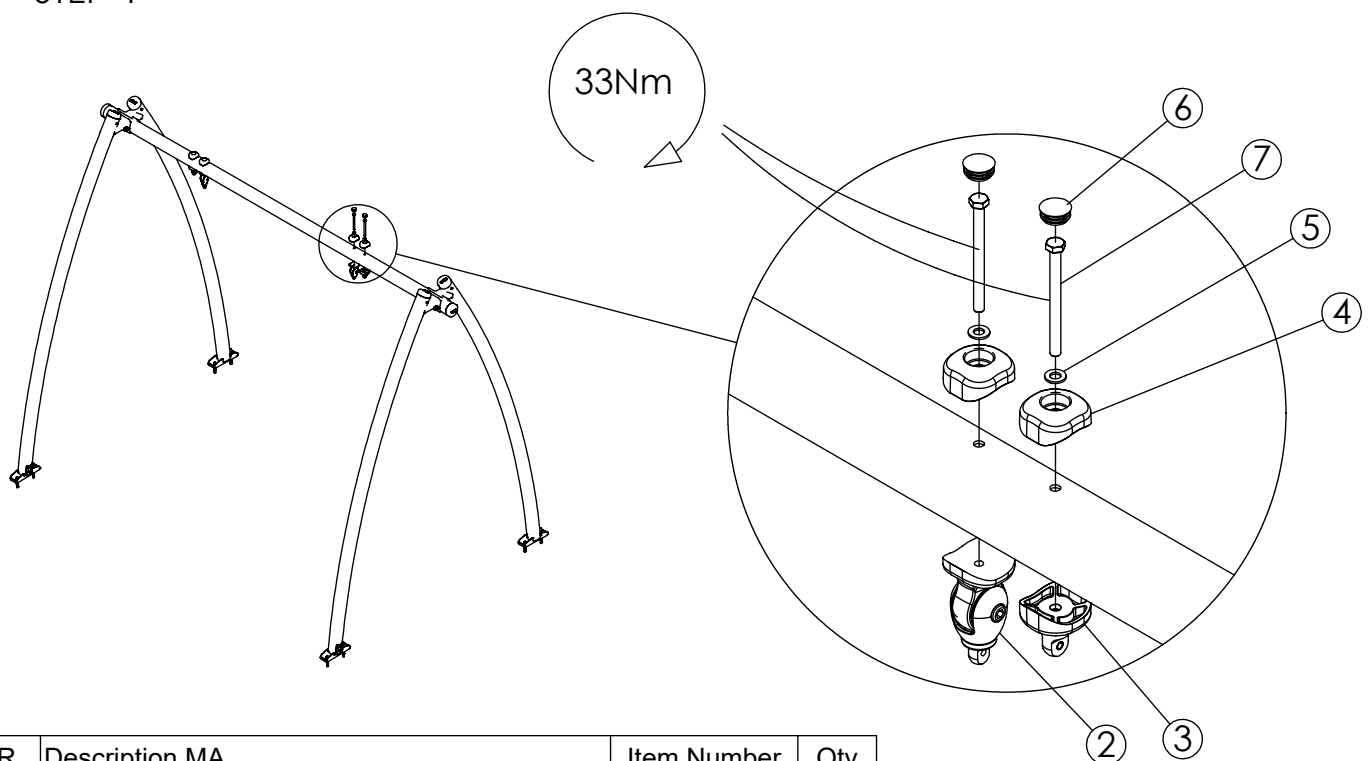

9

STEP 1

STEP 2

NR.	Description MA	Item Number	Qty
1	Beam bas module Bravo	8057680	1
2	Leg	8057666	4
3	End Piece	8043004	6
4	M6S 8.8 M16x120	8057703	4
5	M6M -8 M16	8042812	8
6	Ø17x28x2,5	8058078	4
7	M6x25-8.8-(ISO7380)	8027762	8

HAGS ANEBY, SWEDEN
+46(0)380-47300
www.hags.com

**Omega Bravo OM
MASW51334
2 (3)**

-
9

STEP 3

STEP 4

NR.	Description MA	Item Number	Qty
1	Wedge anchor M10x80	8008561	8
2	Swing joint	8050617	2
3	Swing joint safety chain	8057567	2
4	Cover	8050617 8057567	4
5	Ø11x24x2 mm	8050617 8057567	4
6	Top cover	8050617 8057567	4
7	Screw, ISO4014-M10x120 A2-70		4