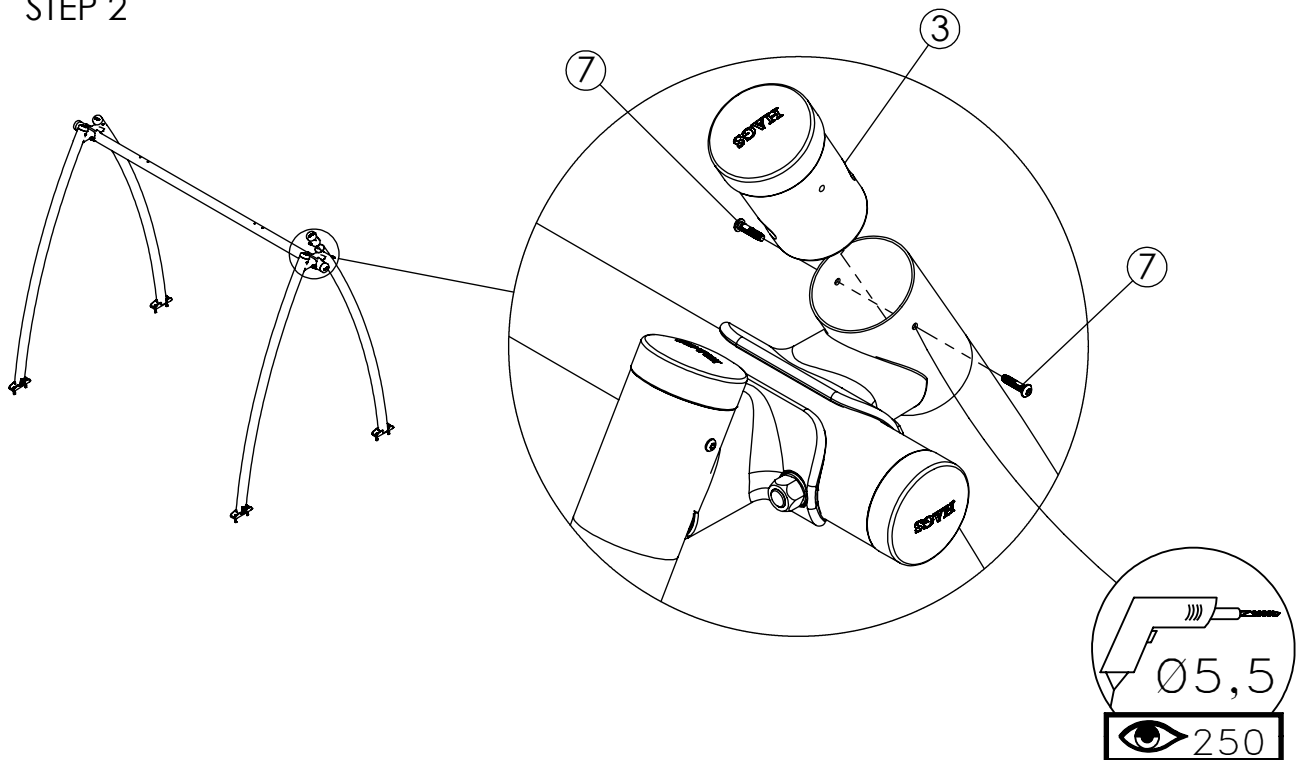

9

STEP 1

STEP 2

NR.	Description MA	Item Number	Qty
1	Beam bas module Bravo	8057680	1
2	Leg	8057666	4
3	End Piece	8043004	6
4	M6S 8.8 M16x120	8057703	4
5	M6M -8 M16	8042812	8
6	Ø17x28x2,5	8058078	4
7	M6x25-8.8-(ISO7380)	8027762	8

HAGS ANEBY, SWEDEN
+46(0)380-47300
www.hags.com

**Omega Bravo OM
MASW51334
2 (3)**

-
9

STEP 3

STEP 4

NR.	Description MA	Item Number	Qty
1	Wedge anchor M10x80	8008561	8
2	Swing joint	8050617	2
3	Swing joint safety chain	8057567	2
4	Cover	8050617 8057567	4
5	Ø11x24x2 mm	8050617 8057567	4
6	Top cover	8050617 8057567	4
7	Screw, ISO4014-M10x120 A2-70		4