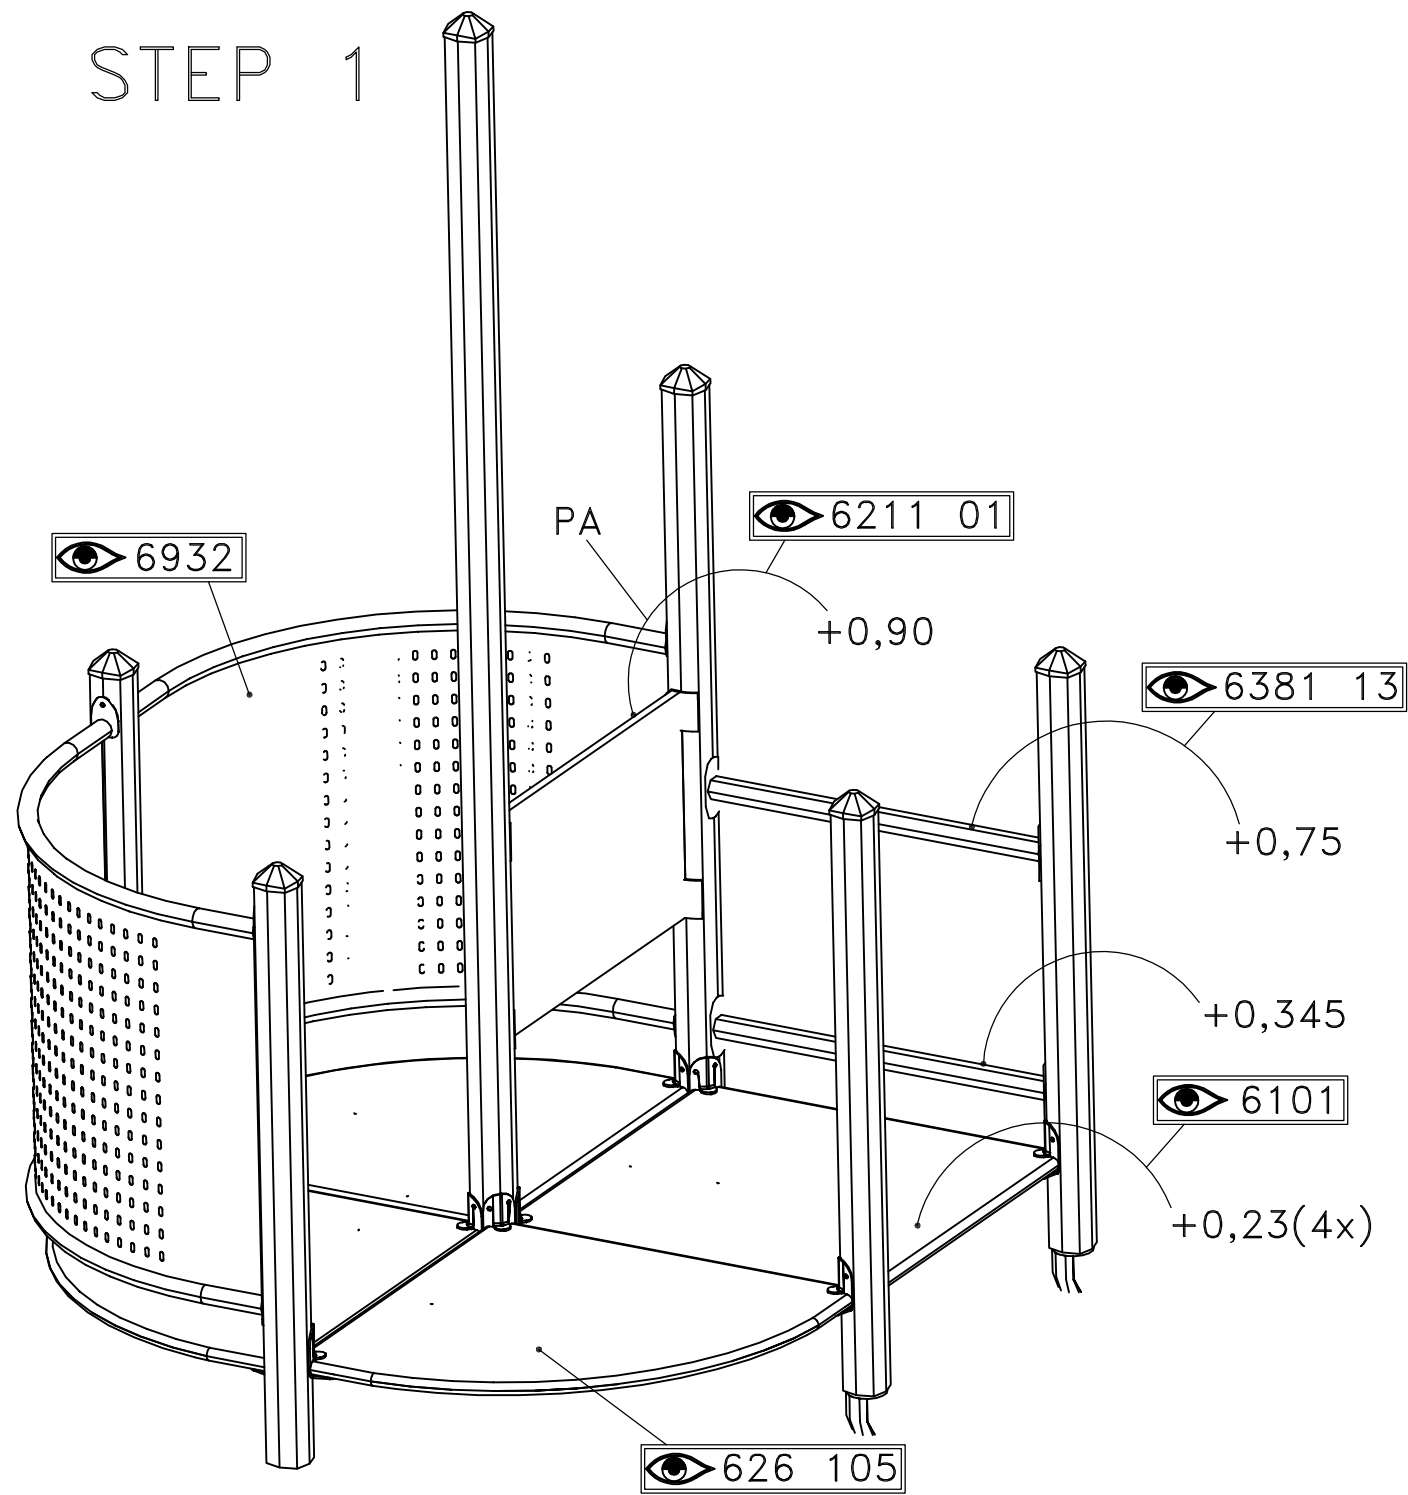

Varje säsong
 Every season
 Jedes Jahr
 Chaque saison

2-5

STEP 1

STEP 2

HAGS		ANEBY, SWEDEN	
		+46(0)380-47300	
		www.hags.com	
Port			
608 902			
2(2)			
	TJ		MN 2010-10-13 1