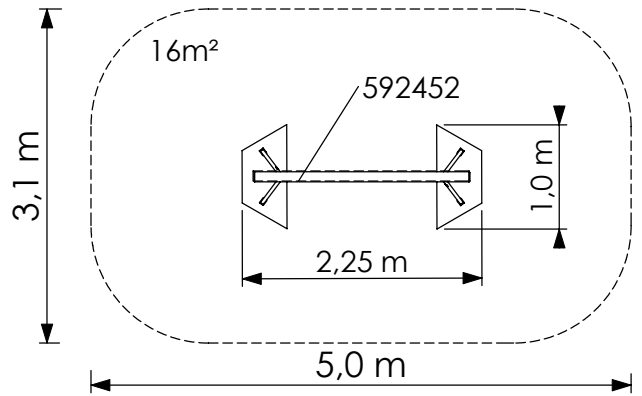

593582

593583

0,5h

Varje vecka
Every week
Jede woche
Chaque semaine

Varje säsong
Every season
Jedes Jahr
Chaque saison

2-12

NR.	NAME/DIMENSION	ART.NR	QTY
2	940x540x420 mm	592461	2
3	964x415x50 mm	592420	2
4	CAP 10, Ø17x14,5 mm	261812	4
5	11x24x2 mm	326018	4
6	T6S 10x90 mm	310204	4
7	Cover 10, Ø25x12mm	261814	4
8	M6S FZV M12x25 mm	302256	4