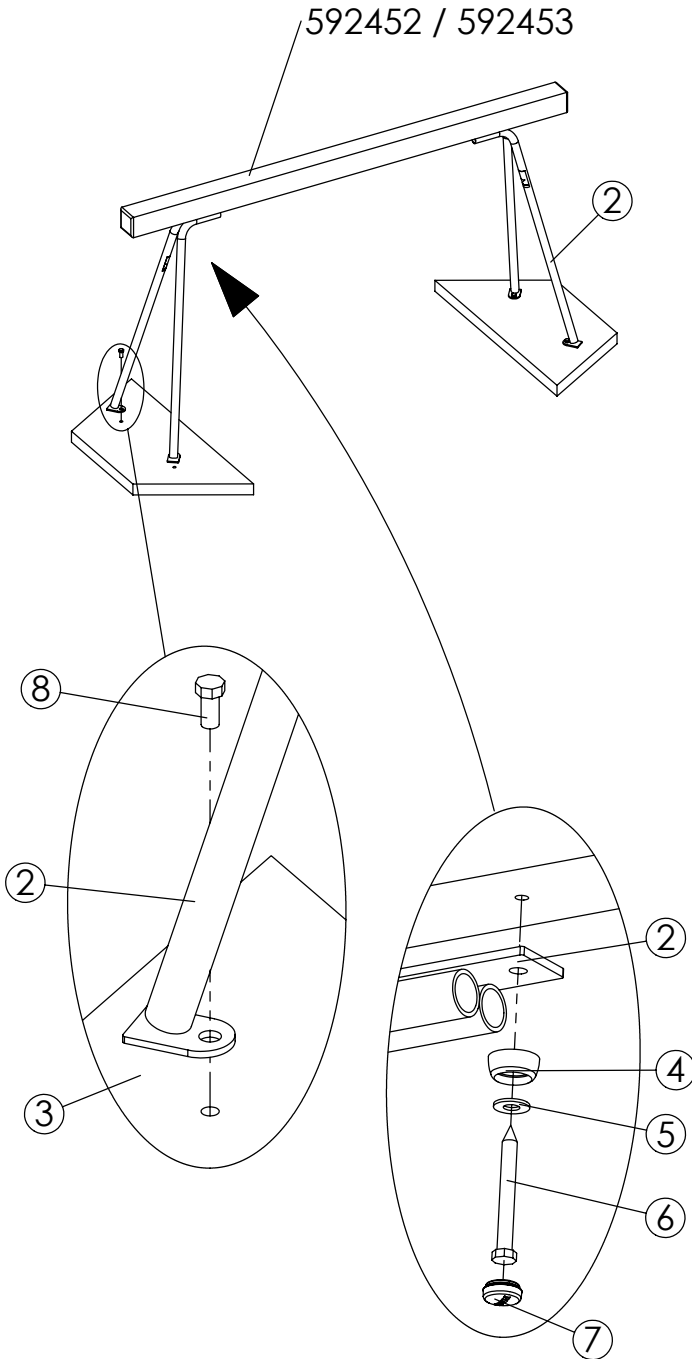

593582

593583

0,5h

Varje vecka
Every week
Jede woche
Chaque semaine

Varje säsong
Every season
Jedes Jahr
Chaque saison

2-12

NR.	NAME/DIMENSION	ART.NR	QTY
2	940x540x420 mm	592461	2
3	964x415x50 mm	592420	2
4	CAP 10, Ø17x14,5 mm	261812	4
5	11x24x2 mm	326018	4
6	T6S 10x90 mm	310204	4
7	Cover 10, Ø25x12mm	261814	4
8	M6S FZV M12x25 mm	302256	4