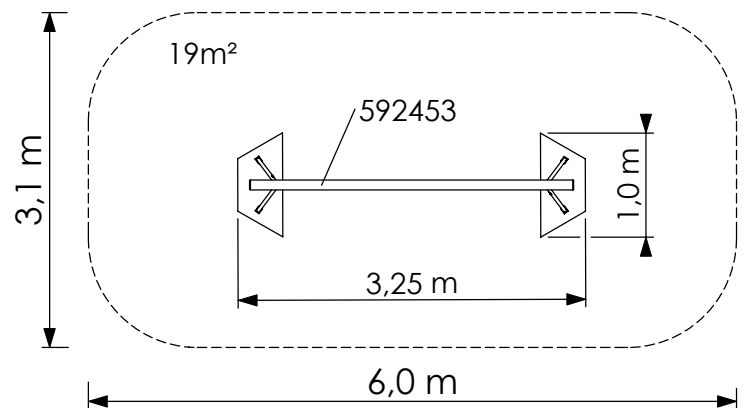

593582

593583

0,5h

Varje vecka
Every week
Jede woche
Chaque semaine

Varje säsong
Every season
Jedes Jahr
Chaque saison

2-12

NR.	NAME/DIMENSION	ART.NR	QTY
2	940x540x420 mm	592461	2
3	964x415x50 mm	592420	2
4	CAP 10, Ø17x14,5 mm	261812	4
5	11x24x2 mm	326018	4
6	T6S 10x90 mm	310204	4
7	Cover 10, Ø25x12mm	261814	4
8	M6S FZV M12x25 mm	302256	4