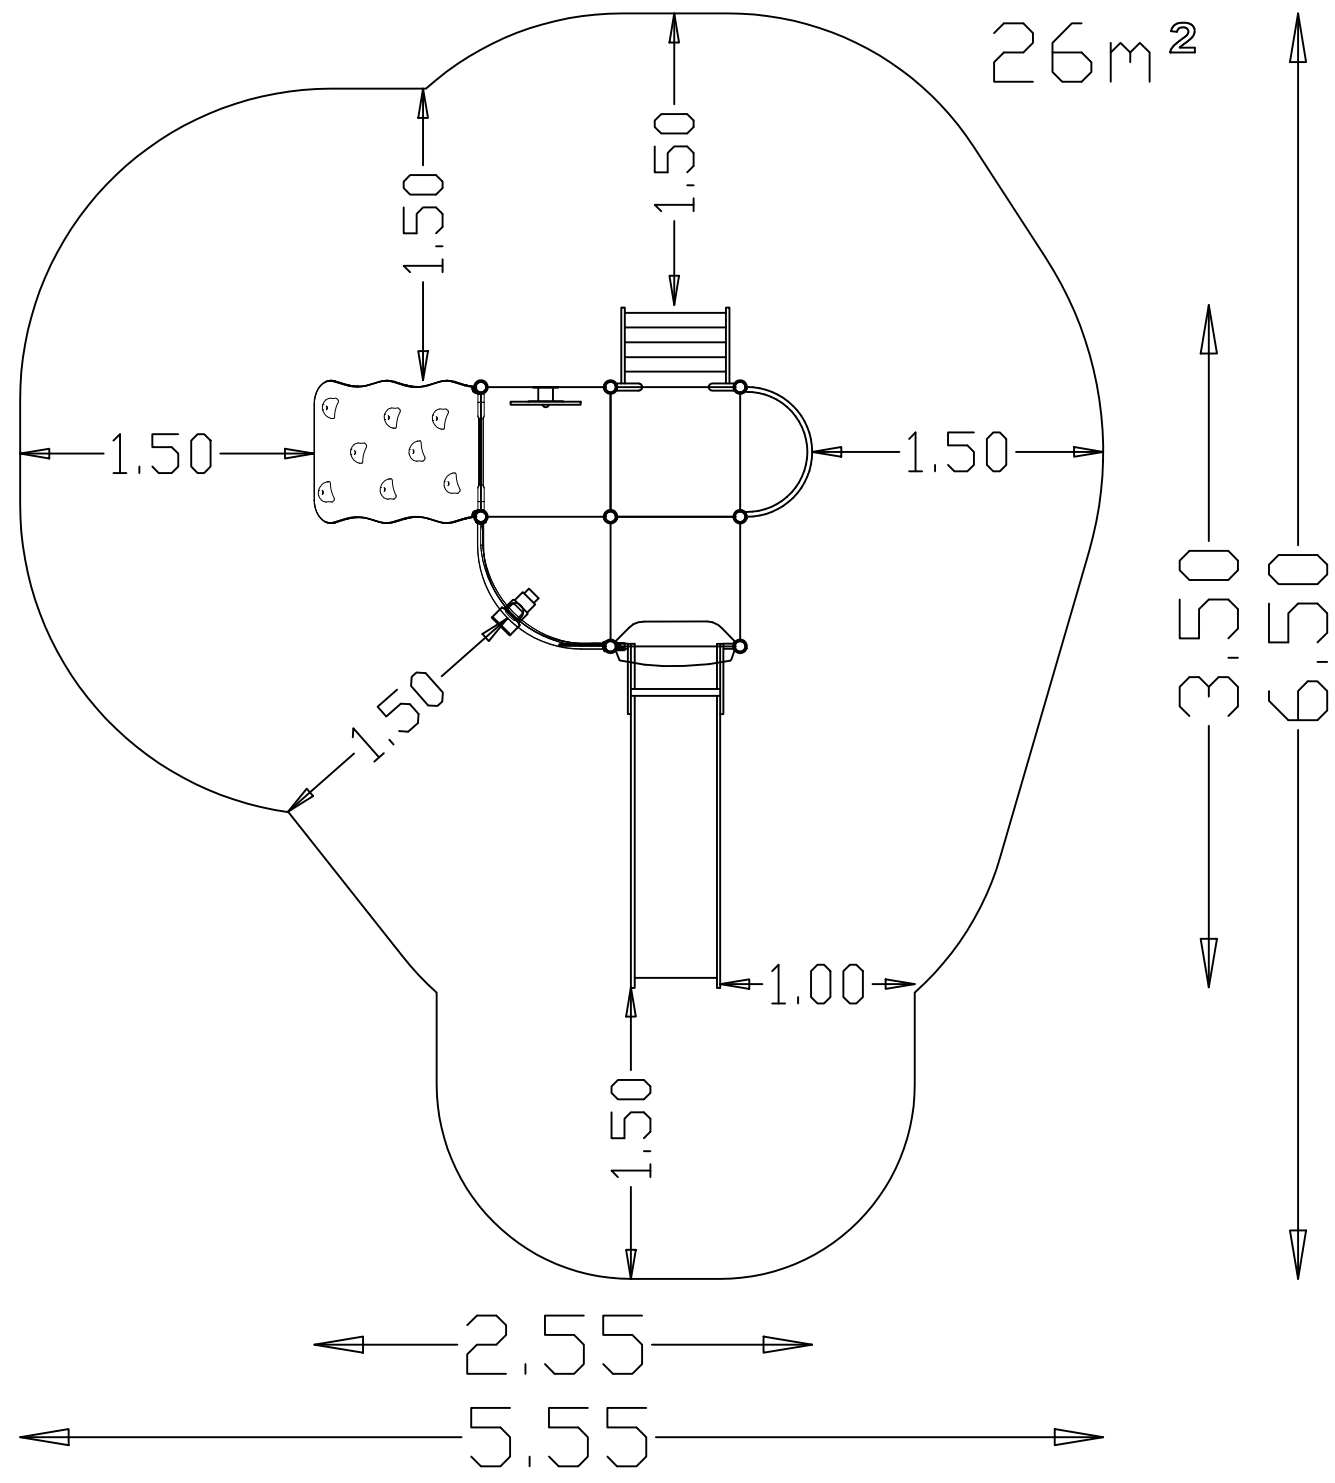

[m]

HAGS ANEBY, SWEDEN
+46(0)380-47300
www.hags.com

UniMini Wik
8055804
1/6

JW JW 2022-03-10 4

19h

Varje vecka
Every week
Jede woche
Chaque semaine

Varje säsong
Every season
Jedes Jahr
Chaque saison

Step by Step UNIMINI