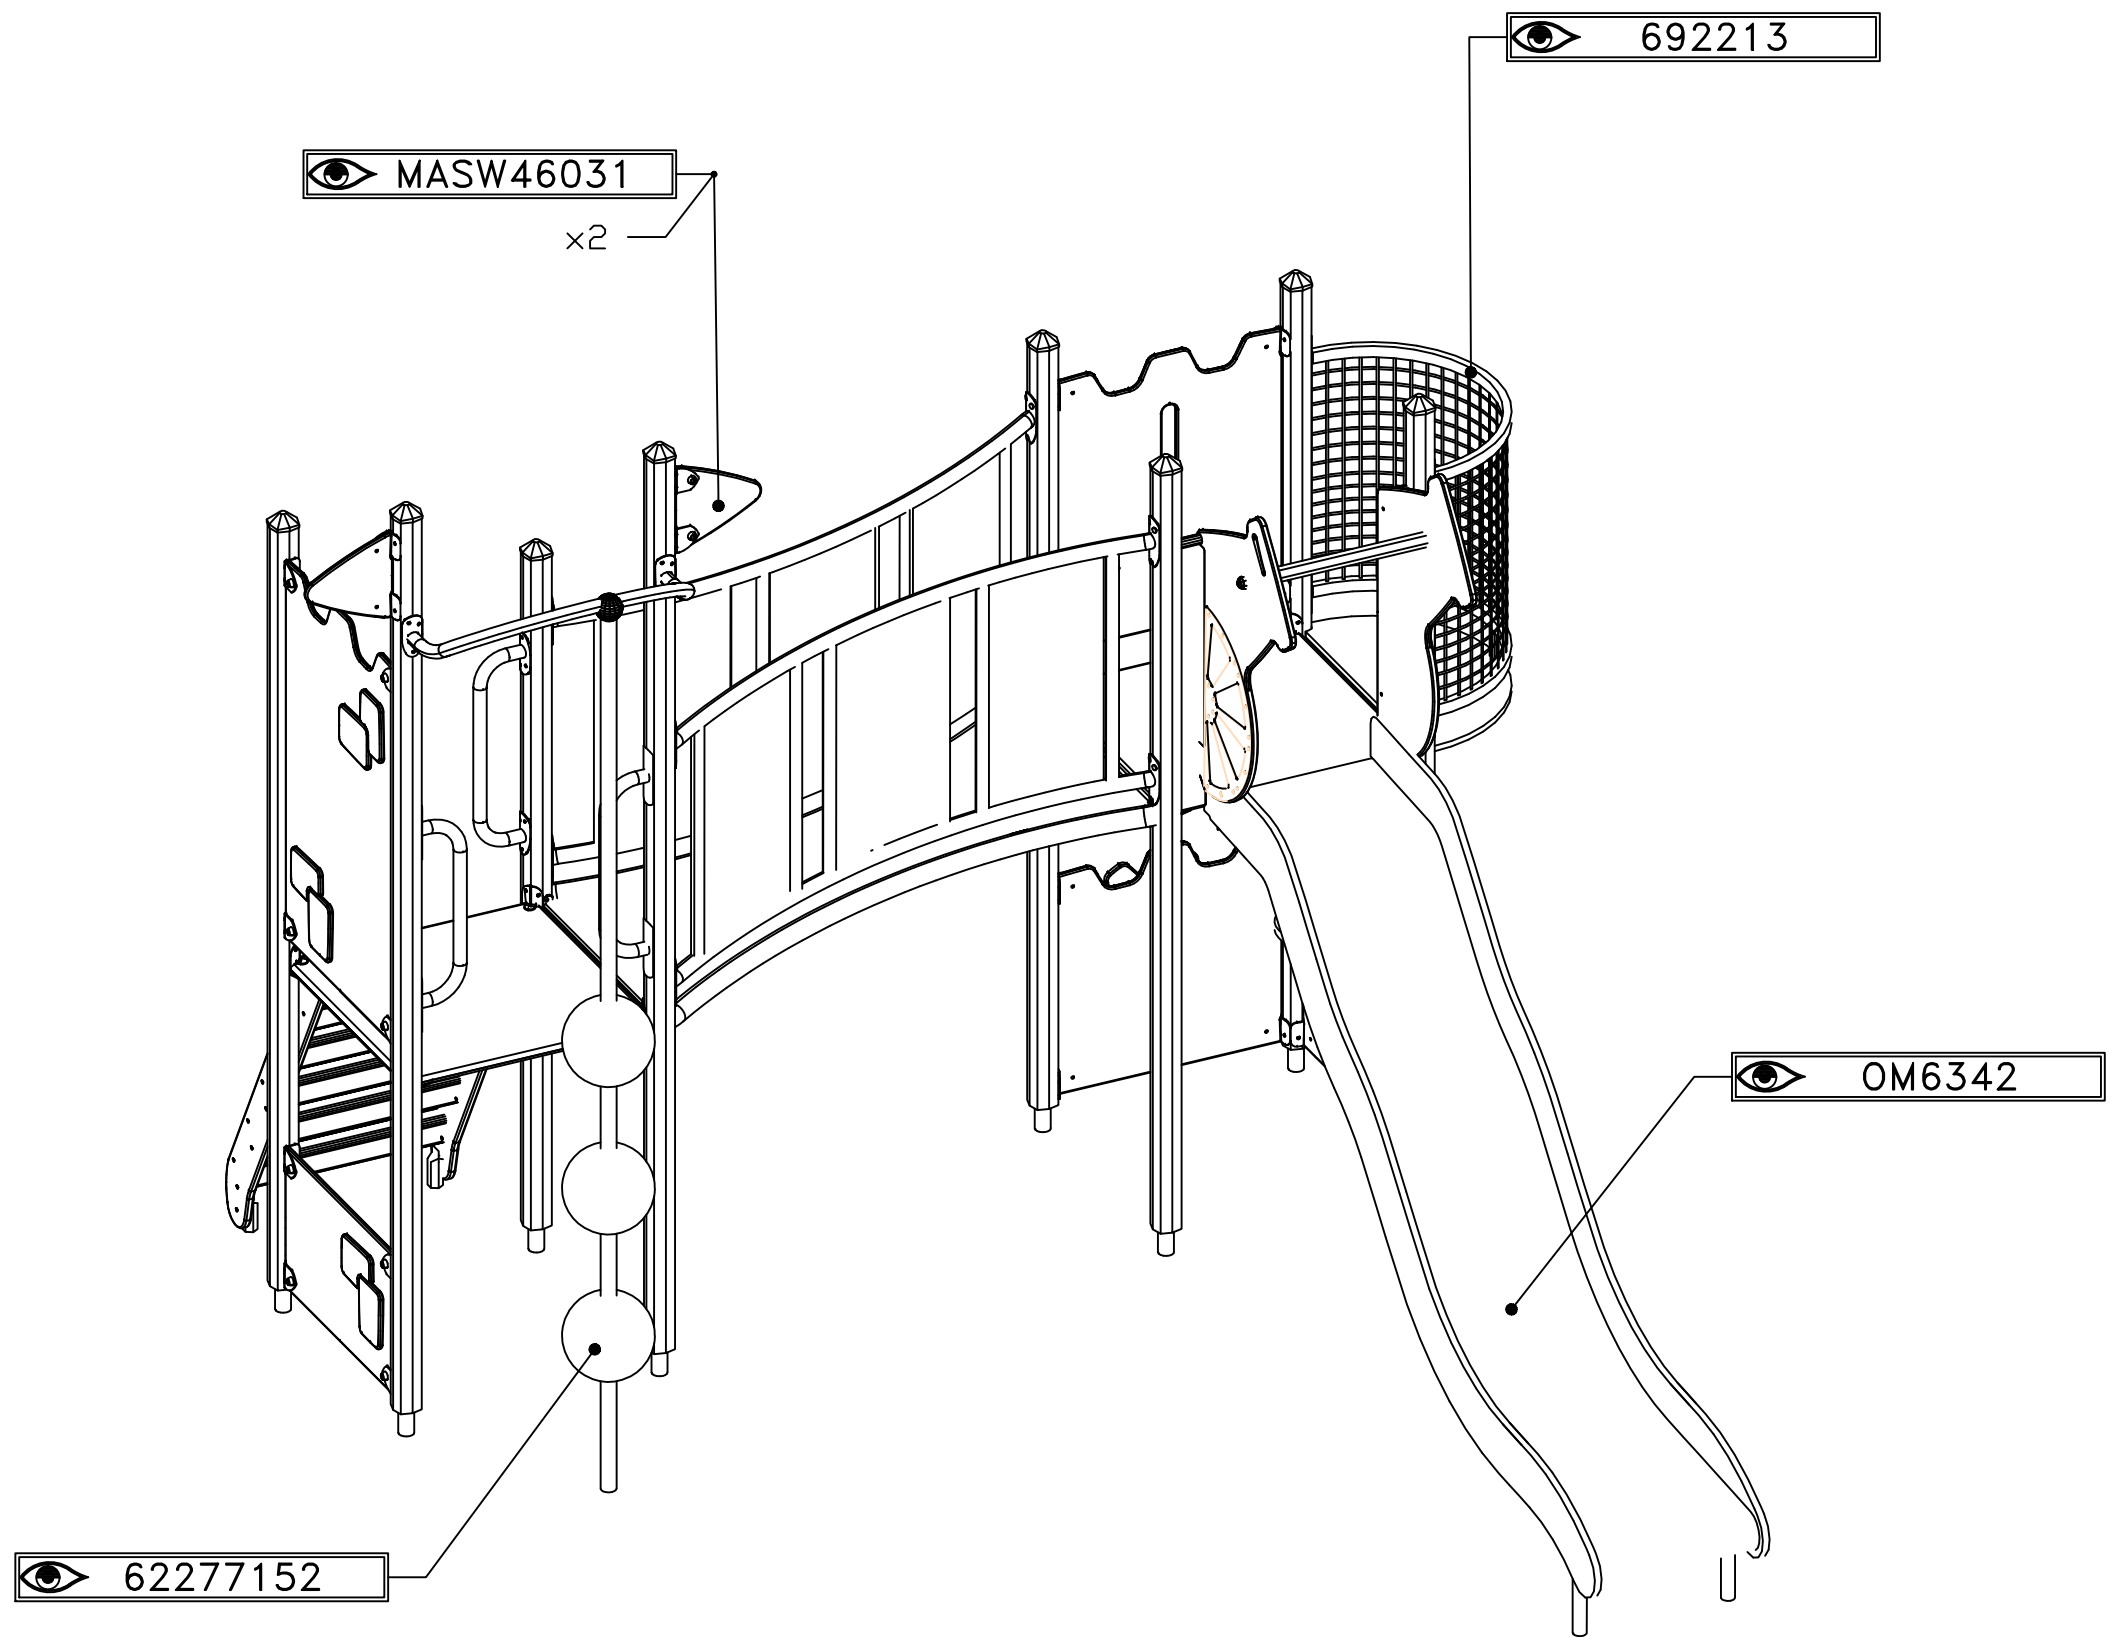

JW JW 2022-03-10 5

STEP 4

HAGS ANEBY, SWEDEN
+46(0)380-47300
www.hags.com

UniMini Salbek
8055794
5/5

JW JW 2022-03-10 5