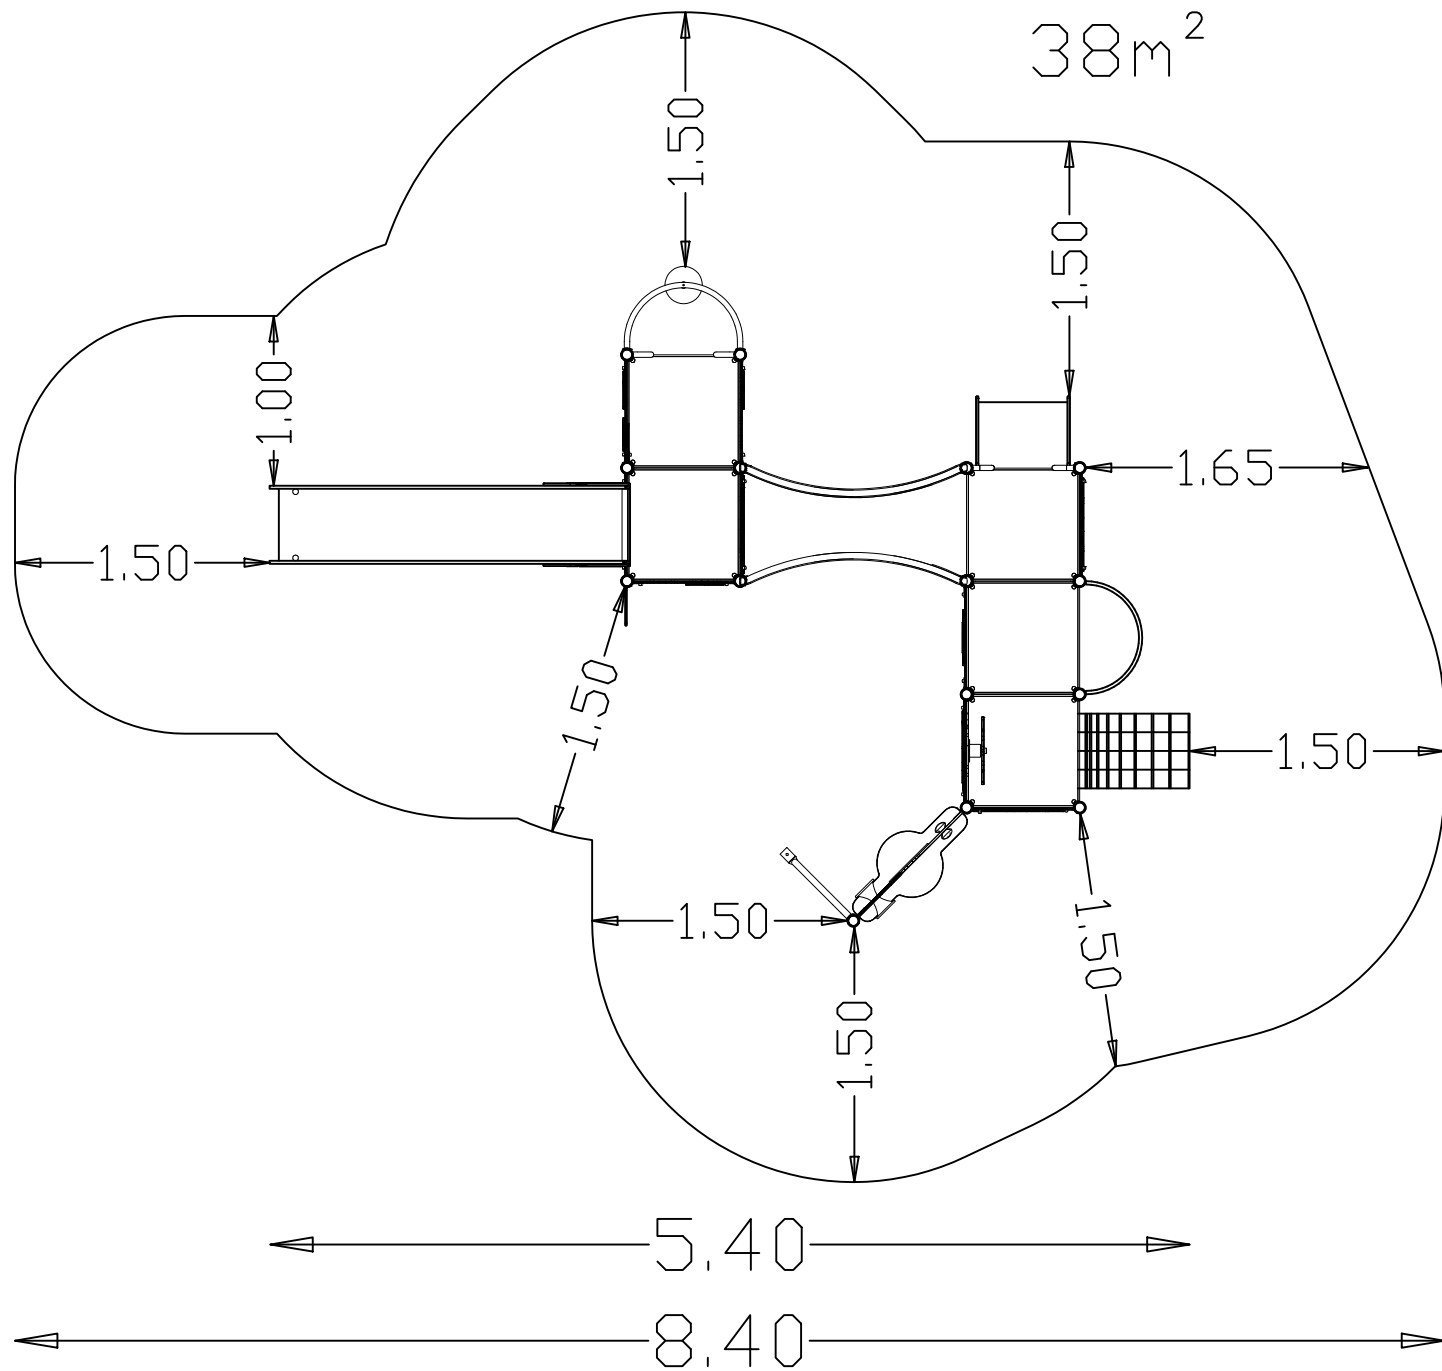

HAGS ANEBY, SWEDEN
+46(0)380-47300
www.hags.com

UniMini Kalbo
8055773
1/6

JW JW 2022-03-10 5

30h

Varje vecka
Every week
Jede woche
Chaque semaine

Varje säsong
Every season
Jedes Jahr
Chaque saison

Step by Step UNIMINI

1. ...
2. ...
3. ...
4. ...
5. ...
6. ...
7. ...
8. ...
9. ...
10. ...

1,30m

≥EN 1176
≥CPSC