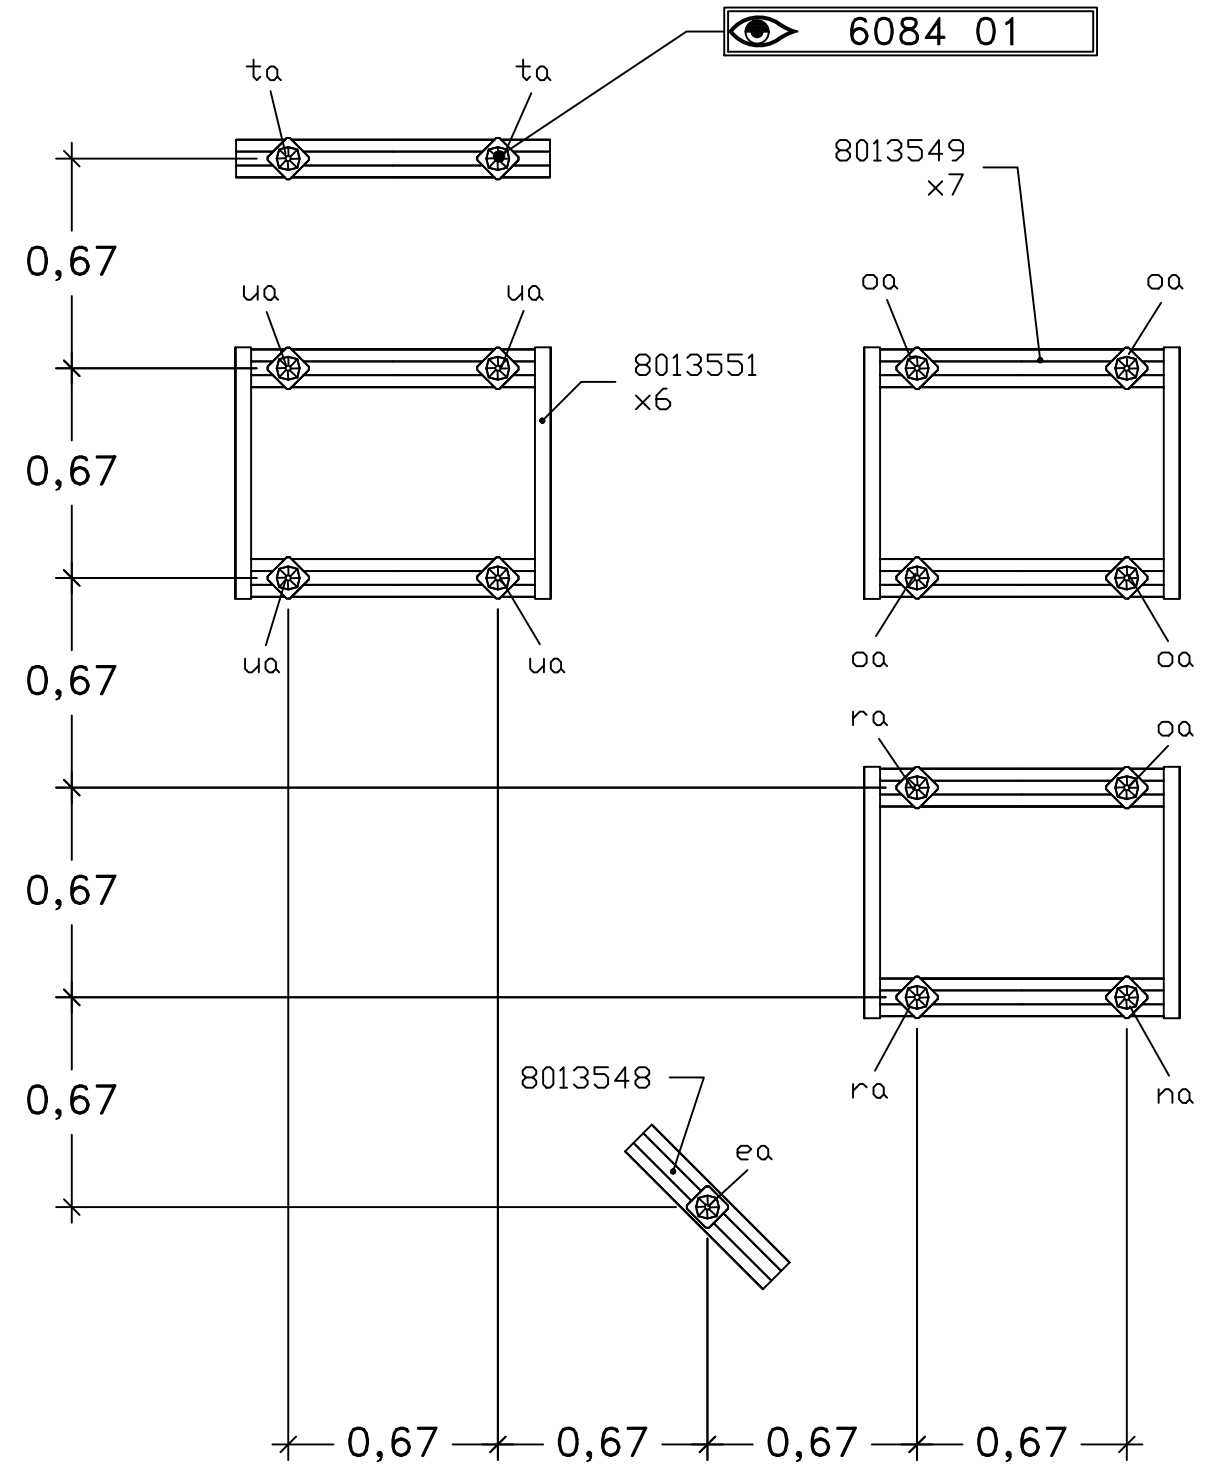

HAGS ANEBY, SWEDEN
+46(0)380-47300
www.hags.com

UniMini Kalbo
8055773
1/6

JW JW 2022-03-10 5

30h

Varje vecka
Every week
Jede woche
Chaque semaine

Varje säsong
Every season
Jedes Jahr
Chaque saison

Step by Step UNIMINI

1. ...
2. ...
3. ...
4. ...
5. ...
6. ...
7. ...
8. ...
9. ...
10. ...

1,30m

≥EN 1176
≥CPSC