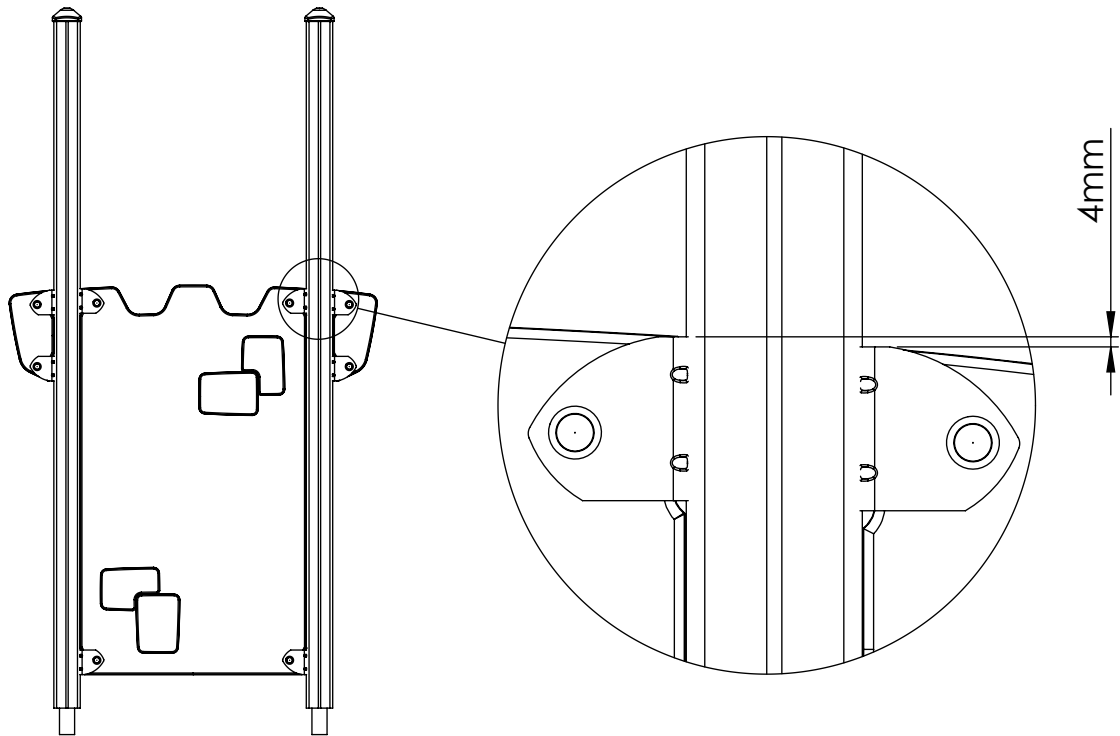

Wood

NR.	Description MA	Item Number	Qty
1	MVBF M6x25	8008566	4
2	Corner stone right	8055163	1
3	Corner stone left	8055371	1
3	Ø6 16/7 x 3 mm	8035290	4
5	TKFT 6x40 mm	8008651	2
6	MVBF M6x25	8008566	4

<h1>HAGS</h1> <p>Corner stone MASW46033 1 (2)</p>	<small>ANEBY, SWEDEN +46(0)380- 47300 www.hags.com</small>	
	<small>TeK 3 ToB</small>	
	<small>2016-04-26</small>	
	<small>2</small>	

Steel

NR.	Description MA	Item Number	Qty
1	MVBF M6x25	8008566	4
1	Corner stone right	8055163	1
3	MVBF M6x25	8008566	4
2	Corner stone left	8055371	1
5	T-27 Torx 6x25mm	8008505	4

<h1>HAGS</h1>		<small>ANEBY, SWEDEN +46(0)380-47300 www.hags.com</small>	
		Corner stone MASW46033 2 (2)	
			ToB
		2016-04-26	2