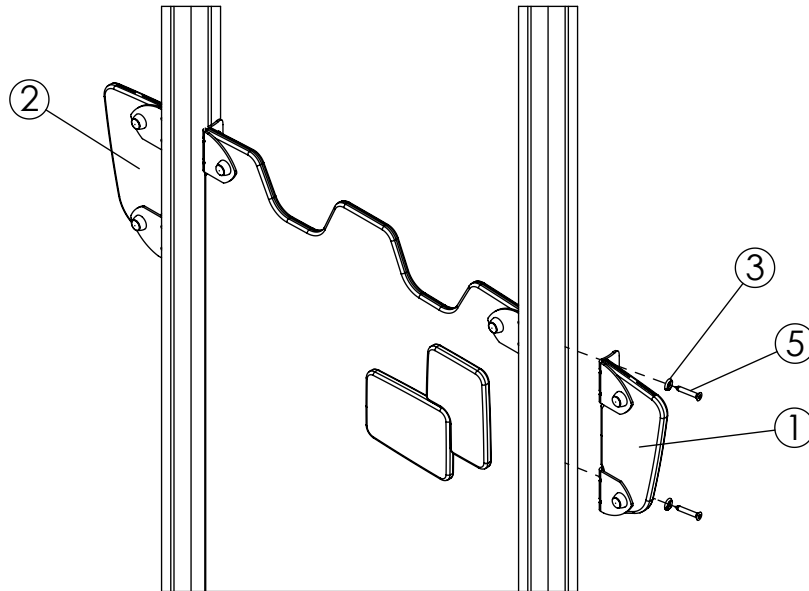

Wood

NR.	Description MA	Item Number	Qty
1	MVBF M6x25	8008566	4
2	Corner stone right	8055163	1
3	Corner stone left	8055371	1
3	Ø6 16/7 x 3 mm	8035290	4
5	TKFT 6x40 mm	8008651	2
6	MVBF M6x25	8008566	4

<h1>HAGS</h1> <p>Corner stone MASW46033 1 (2)</p>	<small>ANEBY, SWEDEN +46(0)380- 47300 www.hags.com</small>	
	<small>TeK 3 ToB</small>	
	<small>2016-04-26</small>	
	<small>2</small>	

Steel

NR.	Description MA	Item Number	Qty
1	MVBF M6x25	8008566	4
1	Corner stone right	8055163	1
3	MVBF M6x25	8008566	4
2	Corner stone left	8055371	1
5	T-27 Torx 6x25mm	8008505	4

<h1>HAGS</h1>		<small>ANEBY, SWEDEN +46(0)380-47300 www.hags.com</small>	
		Corner stone MASW46033 2 (2)	
			ToB
		2016-04-26	2