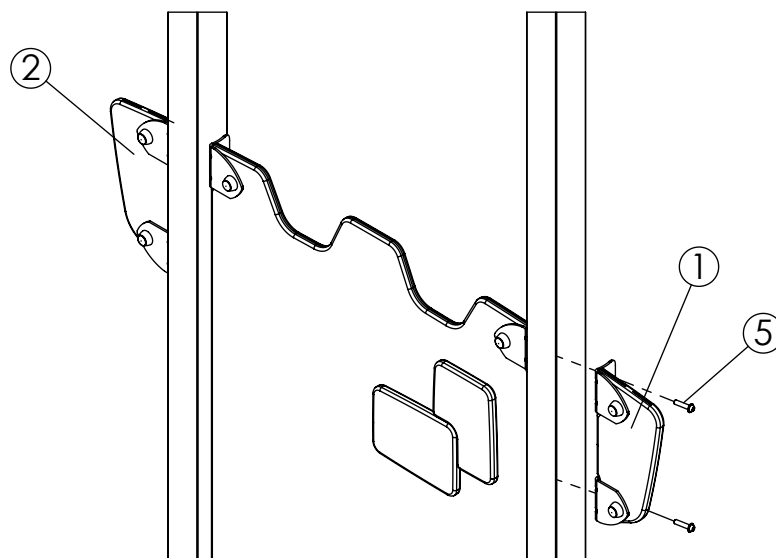

Wood

NR.	Description MA	Item Number	Qty
1	MVBF M6x25	8008566	4
2	Corner stone right	8055163	1
3	Corner stone left	8055371	1
3	Ø6 16/7 x 3 mm	8035290	4
5	TKFT 6x40 mm	8008651	2
6	MVBF M6x25	8008566	4

<h1>HAGS</h1> <p>Corner stone MASW46033 1 (2)</p>	<small>ANEBY, SWEDEN +46(0)380- 47300 www.hags.com</small>	
	<small>TeK 3 ToB</small>	
	<small>2016-04-26</small>	
	<small>2</small>	

Steel

NR.	Description MA	Item Number	Qty
1	MVBF M6x25	8008566	4
1	Corner stone right	8055163	1
3	MVBF M6x25	8008566	4
2	Corner stone left	8055371	1
5	T-27 Torx 6x25mm	8008505	4

<h1>HAGS</h1>		<small>ANEBY, SWEDEN +46(0)380-47300 www.hags.com</small>	
		Corner stone MASW46033 2 (2)	
			ToB
		2016-04-26	2