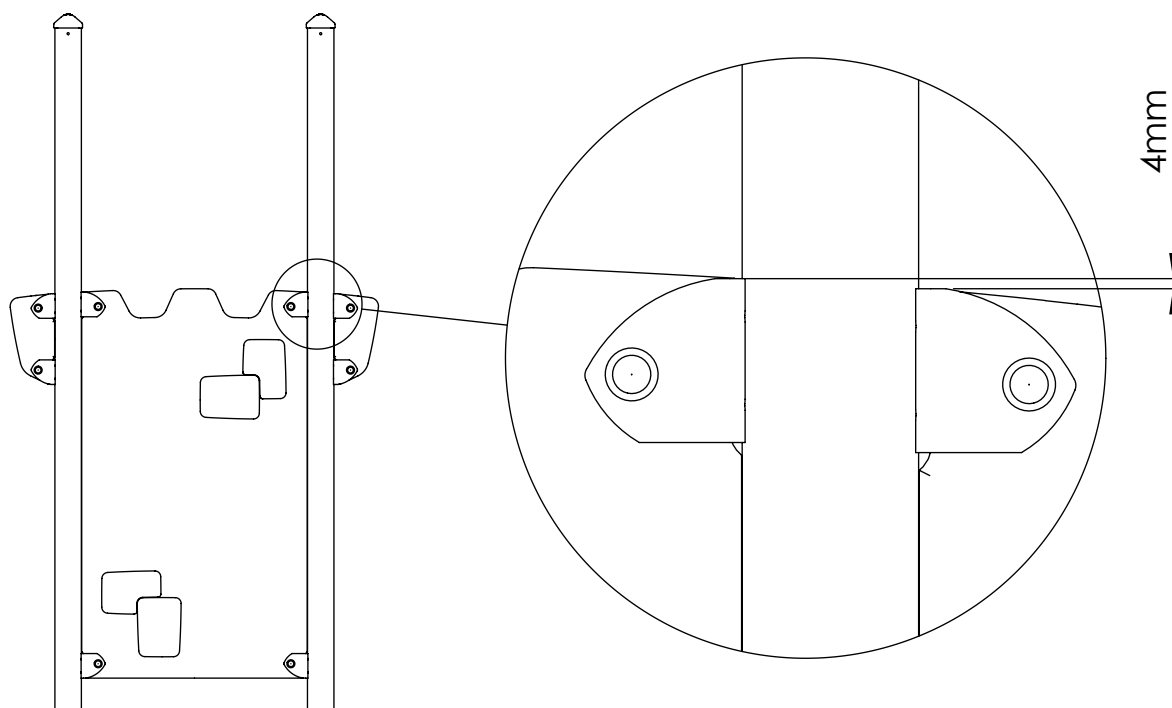

Wood

NR.	Description MA	Item Number	Qty
1	MVBF M6x25	8008566	4
2	Corner stone right	8055163	1
3	Corner stone left	8055371	1
3	Ø6 16/7 x 3 mm	8035290	4
5	TKFT 6x40 mm	8008651	2
6	MVBF M6x25	8008566	4

<h1>HAGS</h1> <p>Corner stone MASW46033 1 (2)</p>	<small>ANEBY, SWEDEN +46(0)380- 47300 www.hags.com</small>	
	<small>TeK 3 ToB</small>	
	<small>2016-04-26</small>	
	<small>2</small>	

Steel

NR.	Description MA	Item Number	Qty
1	MVBF M6x25	8008566	4
1	Corner stone right	8055163	1
3	MVBF M6x25	8008566	4
2	Corner stone left	8055371	1
5	T-27 Torx 6x25mm	8008505	4

<h1>HAGS</h1>		<small>ANEBY, SWEDEN +46(0)380-47300 www.hags.com</small>	
		Corner stone MASW46033 2 (2)	
			ToB
		2016-04-26	2