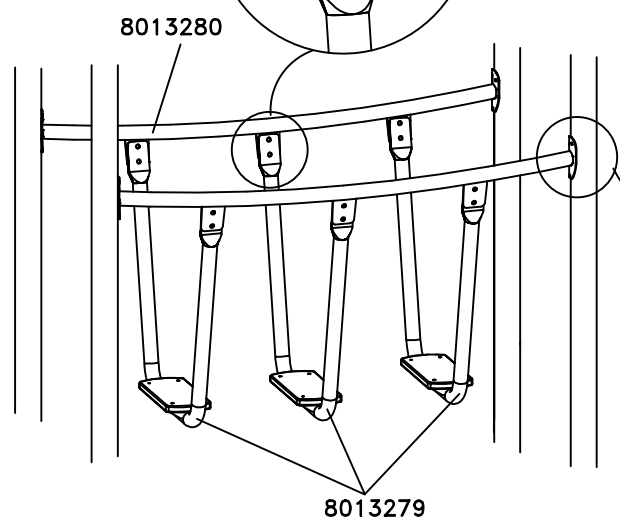

TYPE	ART.NO
 1,28 m	8013280 (2x)
 0,66x0,62 m	8013279 (3x)

HAGS ANEBY, SWEDEN
+46(0)380-47300
www.hags.com

Step Bridge
8049850

HB EF 2014-12-08 0