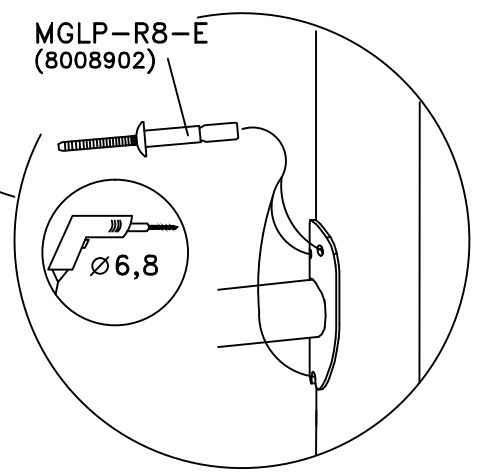

TYPE	ART.NO
 1,28 m	8013280 (2x)
 0,66x0,62 m	8013279 (3x)

HAGS ANEBY, SWEDEN
+46(0)380-47300
www.hags.com

Step Bridge
8049850

HB EF 2014-12-08 0