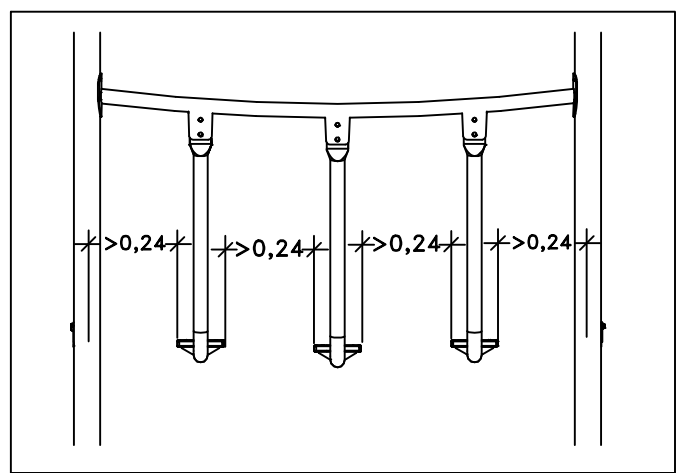

TYPE	ART.NO
 1,28 m	8013280 (2x)
 0,66x0,62 m	8013279 (3x)

HAGS ANEBY, SWEDEN
+46(0)380-47300
www.hags.com

Step Bridge
8049850

HB EF 2014-12-08 0