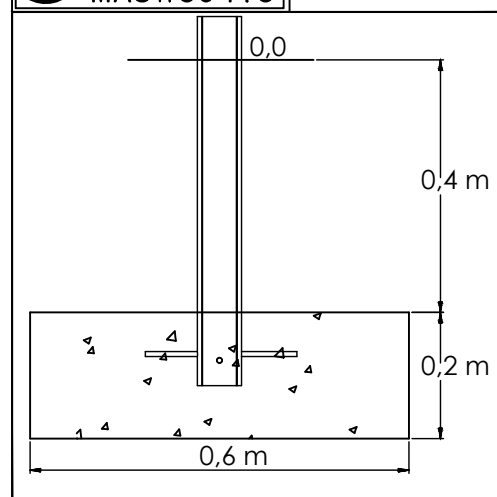

650 099

MASW39413

MASW39413

HAGS ANEBY, SWEDEN
+46(0)380-47300
www.hags.com

Crawling Tube
8049851
1/2

🏠 JW 🔍 👁️ JW 2023-02-03 3

1

TYPE	HAGS.NO
 1,33m ø0,51m	8013297
 (4x) 0,35x0,60m	8013501 8013500