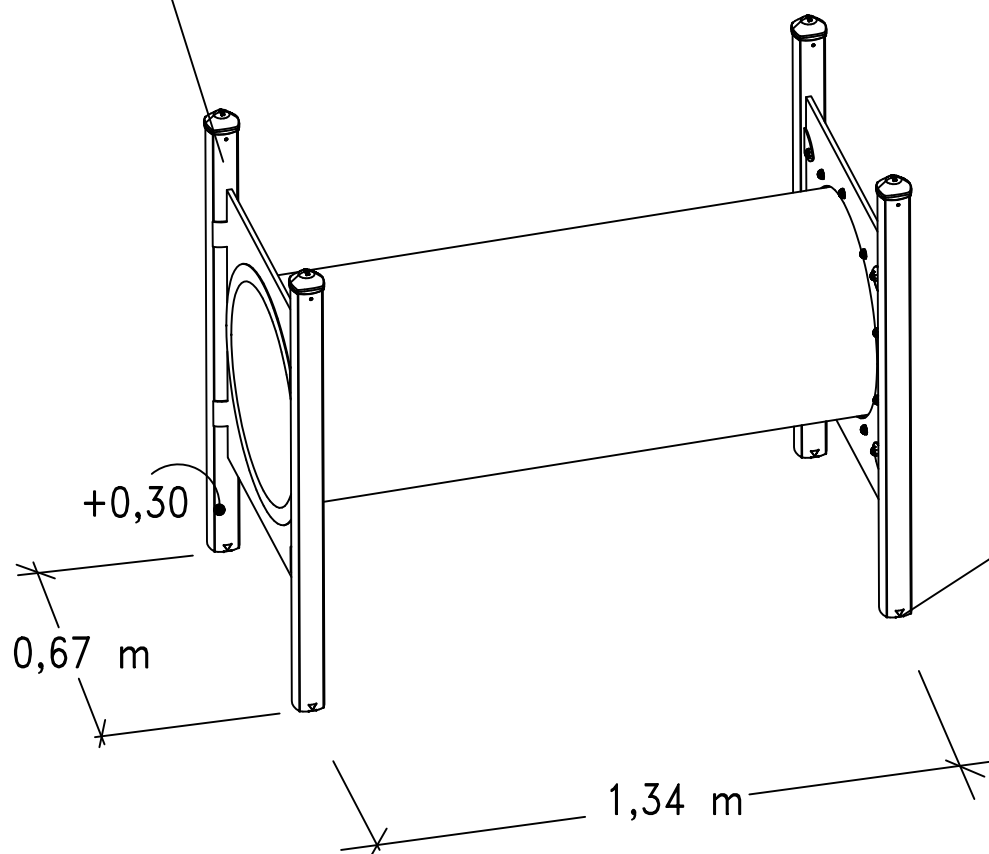

650 099

MASW39413

MASW39413

HAGS ANEBY, SWEDEN
+46(0)380-47300
www.hags.com

Crawling Tube
8049851
1/2

🏠 JW 🔍 👁️ JW 2023-02-03 3

1

TYPE	HAGS.NO
 1,33m ø0,51m	8013297
 (4x) 0,35x0,60m	8013501 8013500