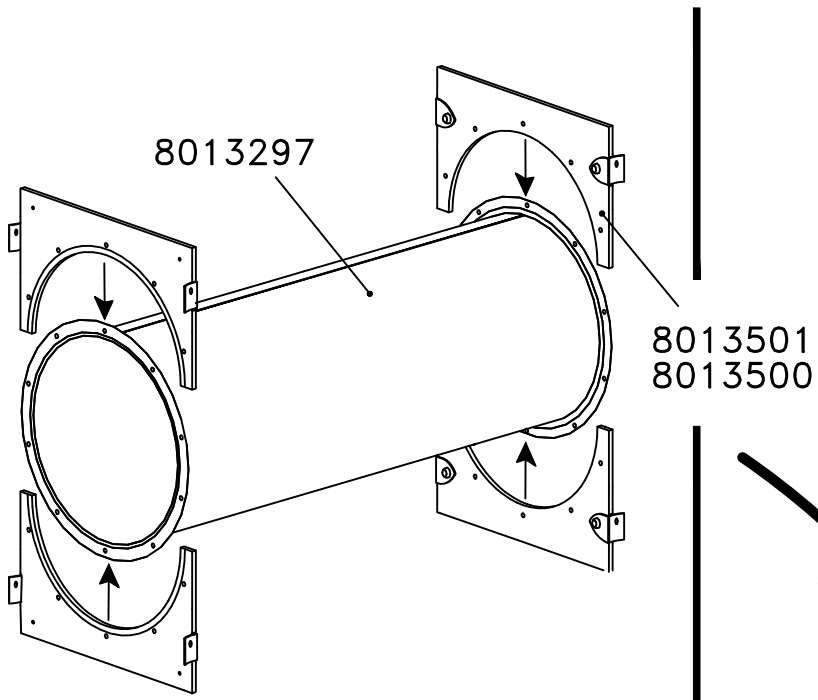

650 099

MASW39413

MASW39413

HAGS ANEBY, SWEDEN
+46(0)380-47300
www.hags.com

Crawling Tube
8049851
1/2

🏠 JW 🔍 👁️ JW 2023-02-03 3

1

TYPE	HAGS.NO
 1,33m ø0,51m	8013297
 (4x) 0,35x0,60m	8013501 8013500