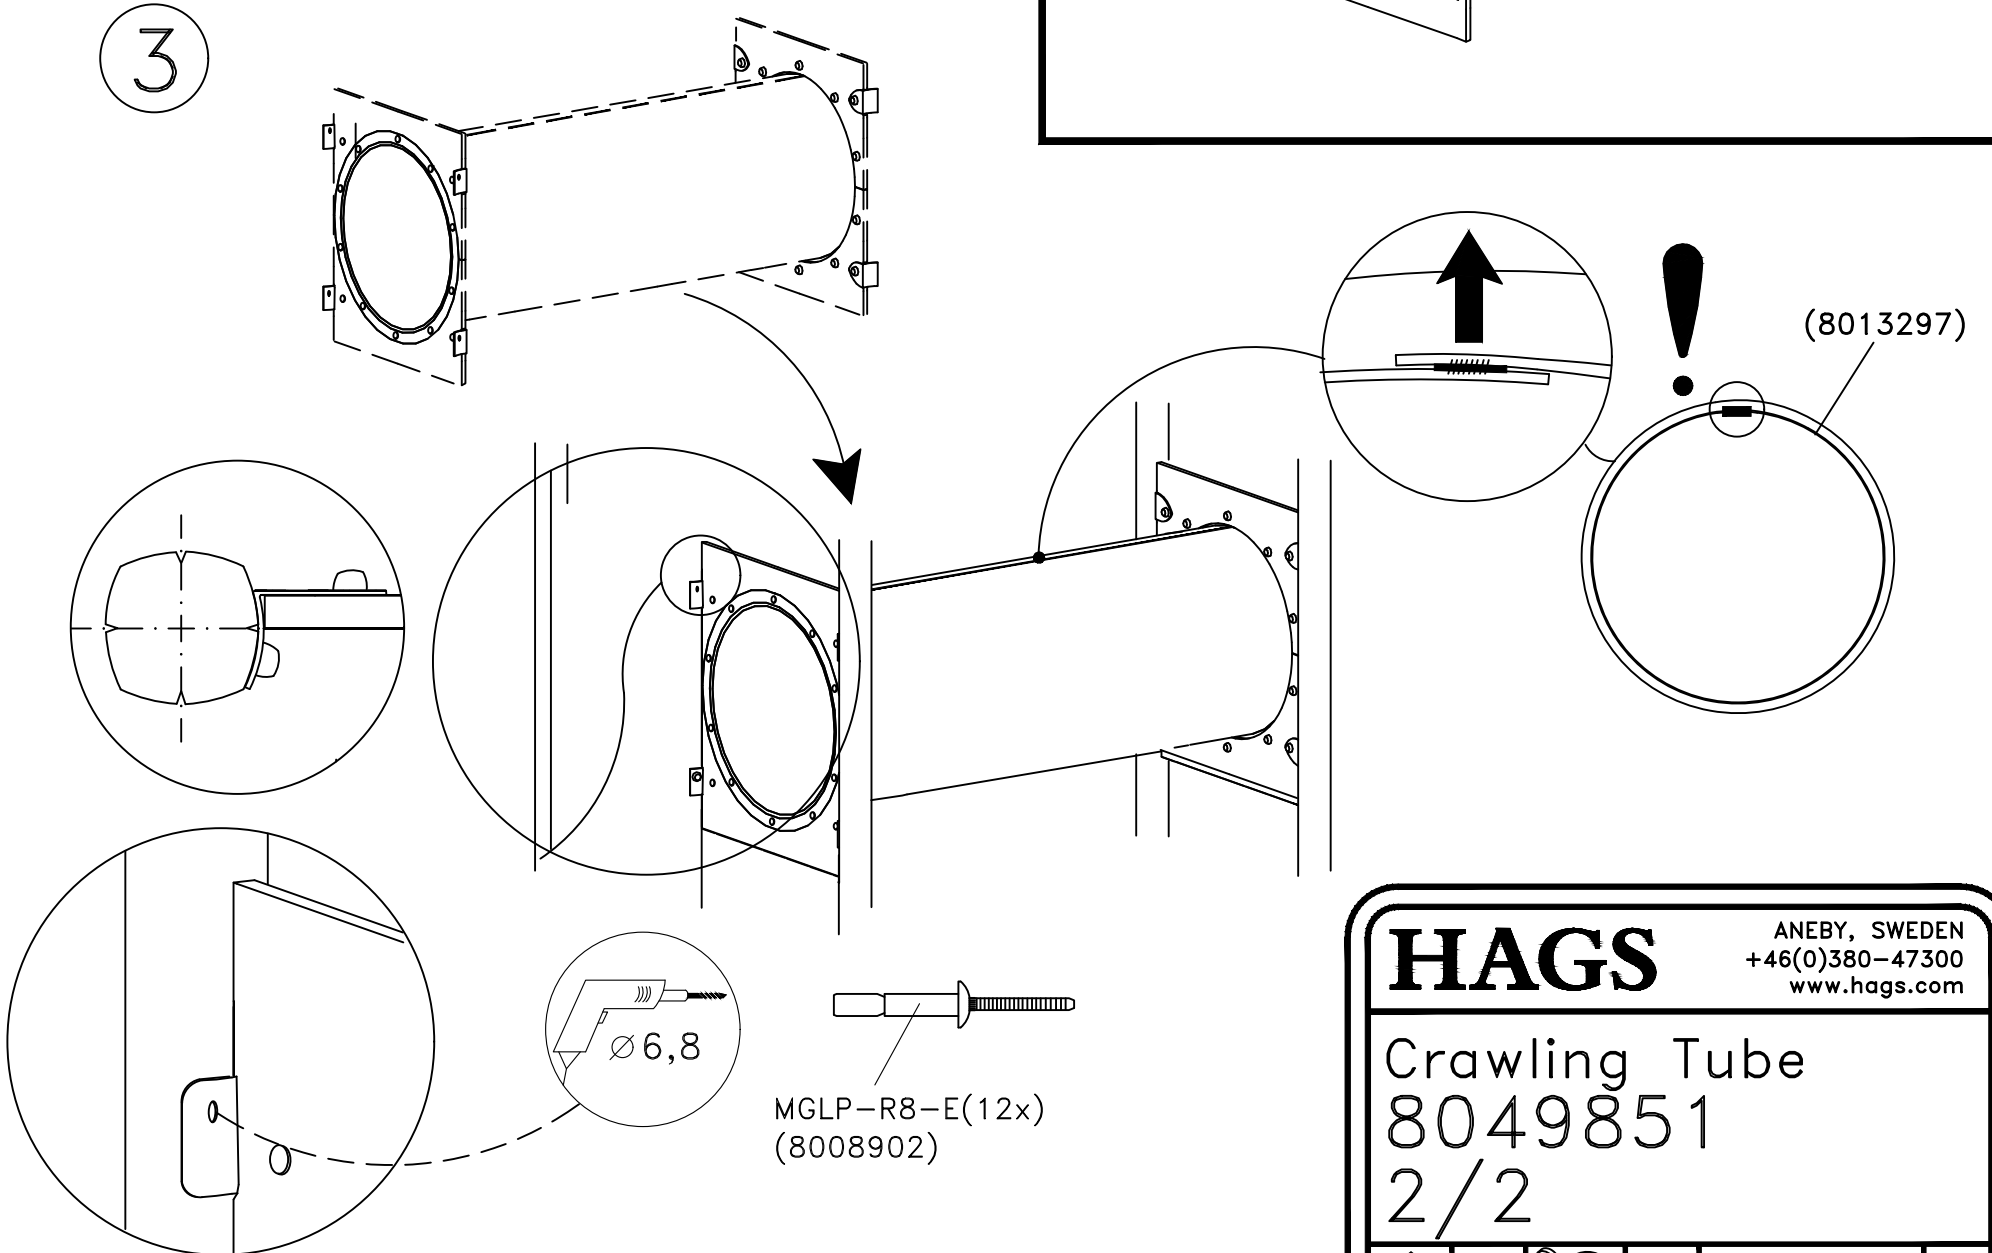

1

TYPE	HAGS.NO
  1,33m ø0,51m	8013297
  (4x) 0,35x0,60m	8013501 8013500

2

3

HAGS		ANEBY, SWEDEN	
		+46(0)380-47300	
		www.hags.com	
Crawling Tube			
8049851			
2/2			
	JW		JW
		2023-02-03	
		3