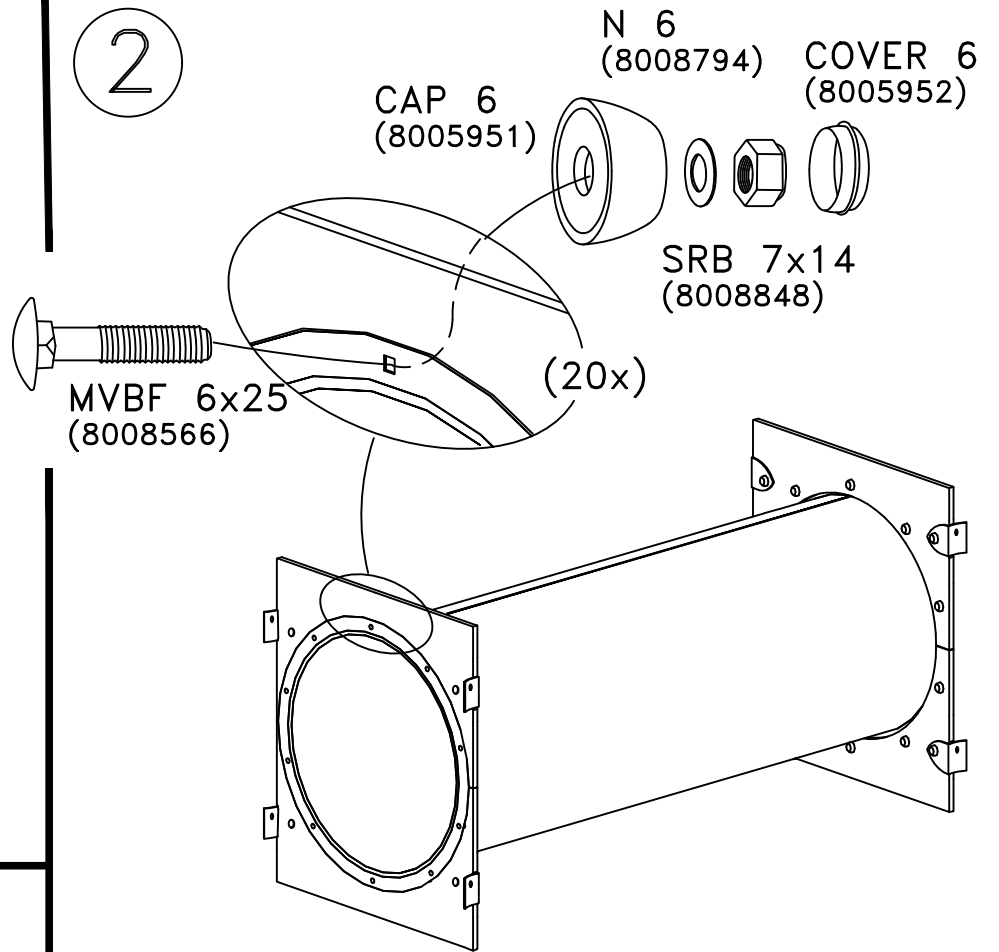

TYPE	HAGS.NO
  1,33m ø0,51m	8013297
  (4x) 0,35x0,60m	8013501 8013500

2