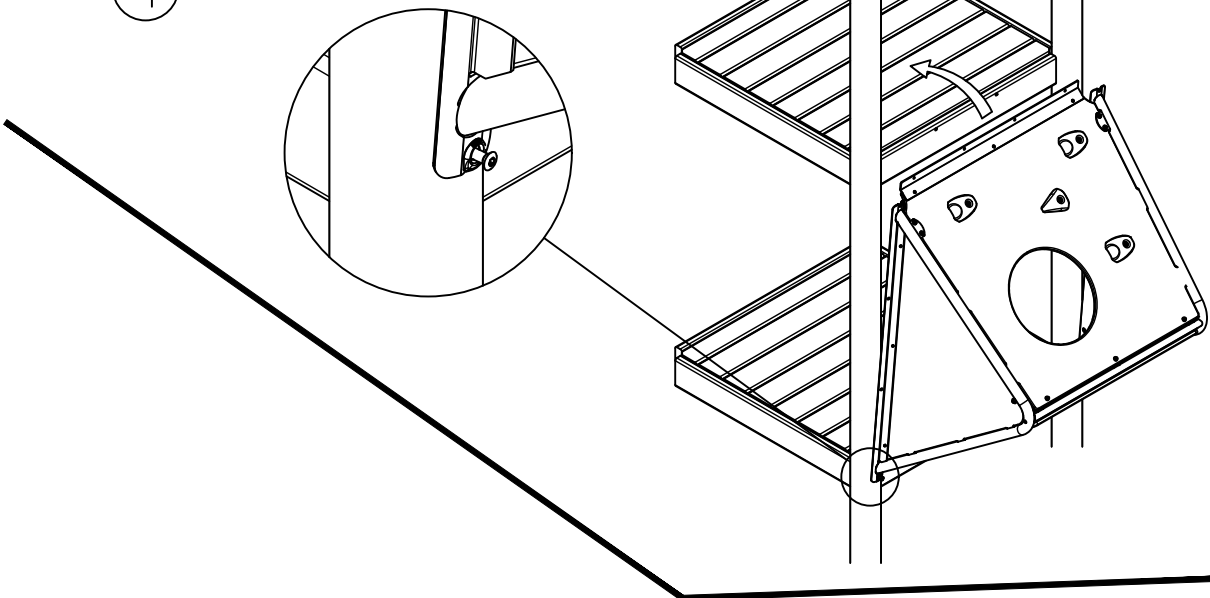

TYPE	ART.NO
 0,98x0,94m	8053268
 0,98x0,94m	8053265
 1,25x0,66m	8053263
 L=0,83	8053262

HAGS ANEBY, SWEDEN
+46(0)380-47300
www.hags.com

Cuby, Wood post
4772 12
(1)

CK  - - 0+

4

5

23x20 ø11
(8035289)

4994