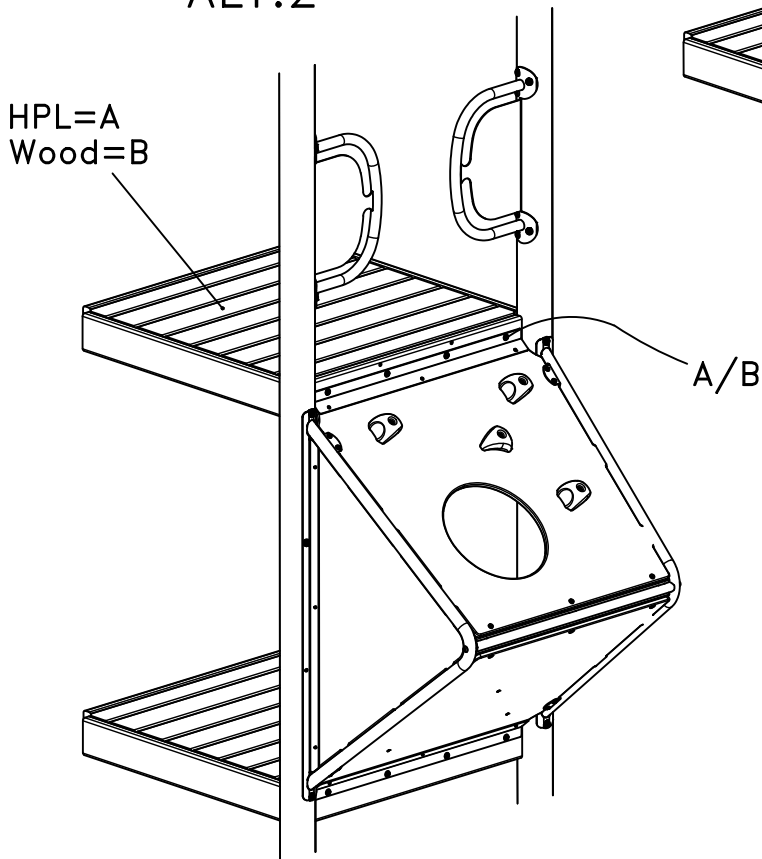

(2x)

18/15x4,5
(8005966)

TKFT 8x60
(8008646)

(4x)
TKFT 8x60
(8008646)

(2x)

HAGS		ANEBY, SWEDEN	
		+46(0)380-47300	
		www.hags.com	
Cuby, Wood post			
4772 12			
(II)			
	CK		0+

6

ALT.1

HPL=A
Wood=B

ALT.2

HPL=A
Wood=B

	A	B
ALT.1	  <p>MK6S M6x15 BRB 6,4x12x1,6 (8x) DIN986-M6</p>	 <p>TFT 5x30 SKIFFY 5,3x18x3,8 (8x)</p>
ALT.2	  <p>MK6S M6x15 BRB 6,4x12x1,6 (4x) DIN986-M6</p>	 <p>TFT 5x30 SKIFFY 5,3x18x3,8 (4x)</p>