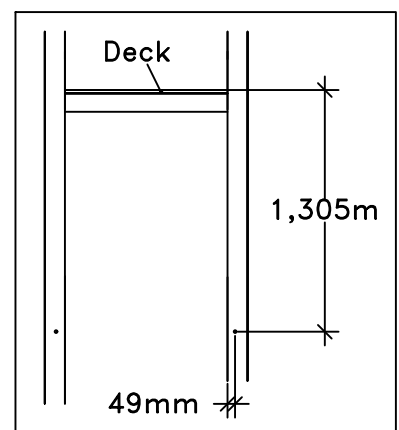

TYPE	ART.NO
 0,98x0,94m	8053268
 0,98x0,94m	8053265
 1,25x0,66m	8053263
 L=0,83	8053262

HAGS ANEBY, SWEDEN
+46(0)380-47300
www.hags.com

Cuby, Wood post
4772 12
(1)

CK  - - 0+

4

5

23x20 ø11
(8035289)

4994

(2x)

18/15x4,5
(8005966)

TKFT 8x60
(8008646)

(4x)
TKFT 8x60
(8008646)

(2x)

HAGS		ANEBY, SWEDEN	
		+46(0)380-47300	
		www.hags.com	
Cuby, Wood post			
4772 12			
(II)			
	CK		0+

6

ALT.1

HPL=A
Wood=B

ALT.2

HPL=A
Wood=B

	A	B
ALT.1	  <p>MK6S M6x15 BRB 6,4x12x1,6 (8x) DIN986-M6</p>	 <p>TFT 5x30 SKIFFY 5,3x18x3,8 (8x)</p>
ALT.2	  <p>MK6S M6x15 BRB 6,4x12x1,6 (4x) DIN986-M6</p>	 <p>TFT 5x30 SKIFFY 5,3x18x3,8 (4x)</p>