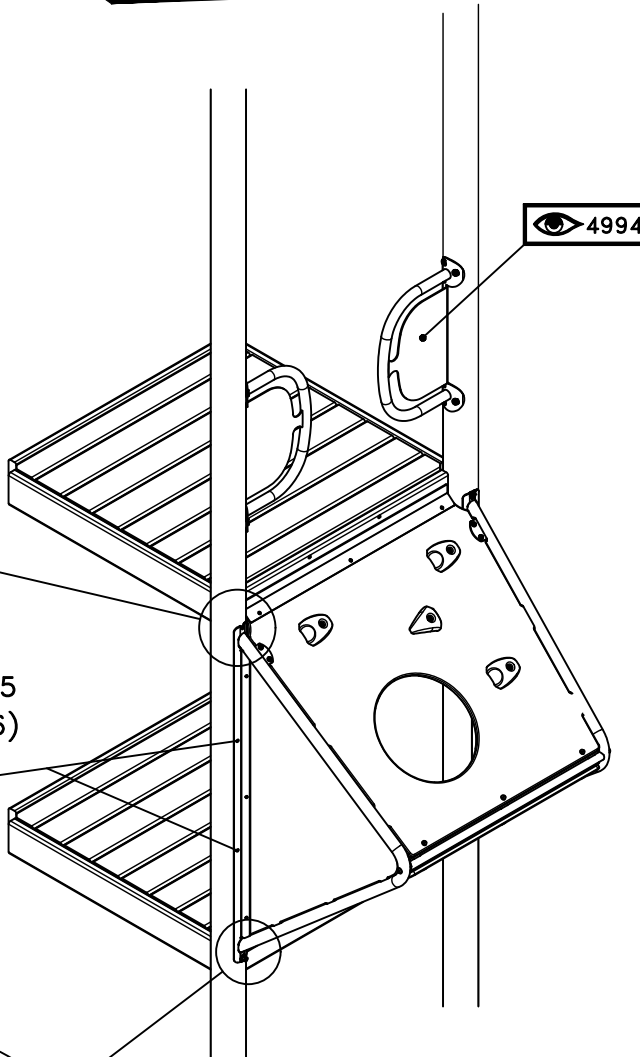

TYPE	ART.NO
 0,98x0,94m	8053268
 0,98x0,94m	8053265
 1,25x0,66m	8053263
 L=0,83	8053262

HAGS ANEBY, SWEDEN
+46(0)380-47300
www.hags.com

Cuby, Wood post
4772 12
(1)

CK  - - 0+

4

5

23x20 ø11
(8035289)

4994

(2x)

18/15x4,5
(8005966)

TKFT 8x60
(8008646)

(4x)
TKFT 8x60
(8008646)

(2x)

HAGS		ANEBY, SWEDEN	
		+46(0)380-47300	
		www.hags.com	
Cuby, Wood post			
4772 12			
(II)			
	CK		0+

6

ALT.1

HPL=A
Wood=B

ALT.2

HPL=A
Wood=B

	A	B
ALT.1	  <p>MK6S M6x15 BRB 6,4x12x1,6 (8x) DIN986-M6</p>	 <p>TFT 5x30 SKIFFY 5,3x18x3,8 (8x)</p>
ALT.2	  <p>MK6S M6x15 BRB 6,4x12x1,6 (4x) DIN986-M6</p>	 <p>TFT 5x30 SKIFFY 5,3x18x3,8 (4x)</p>