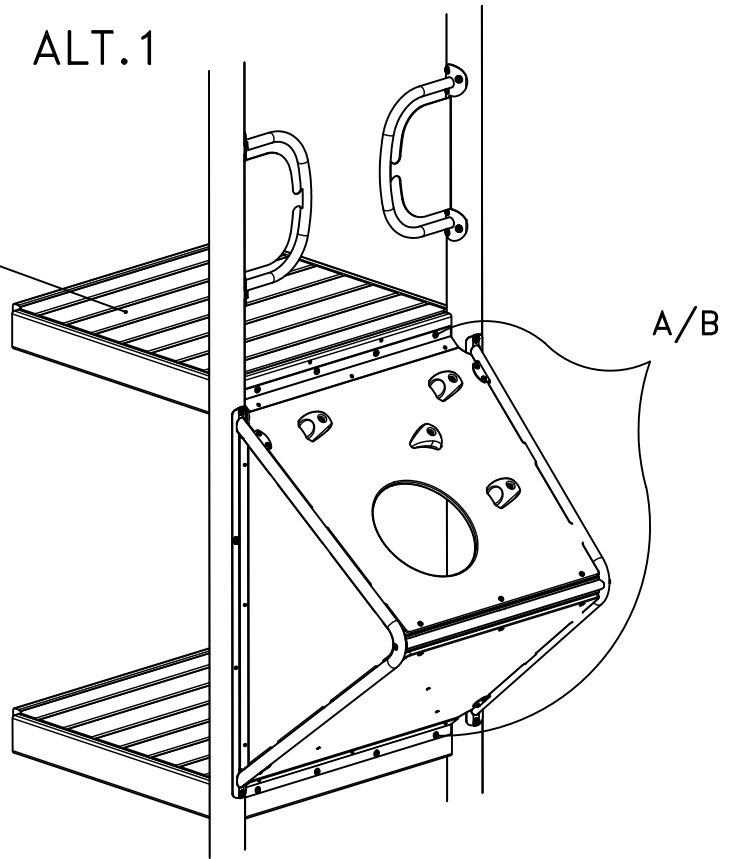

(2x)

18/15x4,5
(8005966)

TKFT 8x60
(8008646)

(4x)
TKFT 8x60
(8008646)

(2x)

HAGS		ANEBY, SWEDEN	
		+46(0)380-47300	
		www.hags.com	
Cuby, Wood post			
4772 12			
(II)			
	CK		0+

6

ALT.1

HPL=A
Wood=B

ALT.2

HPL=A
Wood=B

	A	B
ALT.1	  <p>MK6S M6x15 BRB 6,4x12x1,6 (8x) DIN986-M6</p>	 <p>TFT 5x30 SKIFFY 5,3x18x3,8 (8x)</p>
ALT.2	  <p>MK6S M6x15 BRB 6,4x12x1,6 (4x) DIN986-M6</p>	 <p>TFT 5x30 SKIFFY 5,3x18x3,8 (4x)</p>