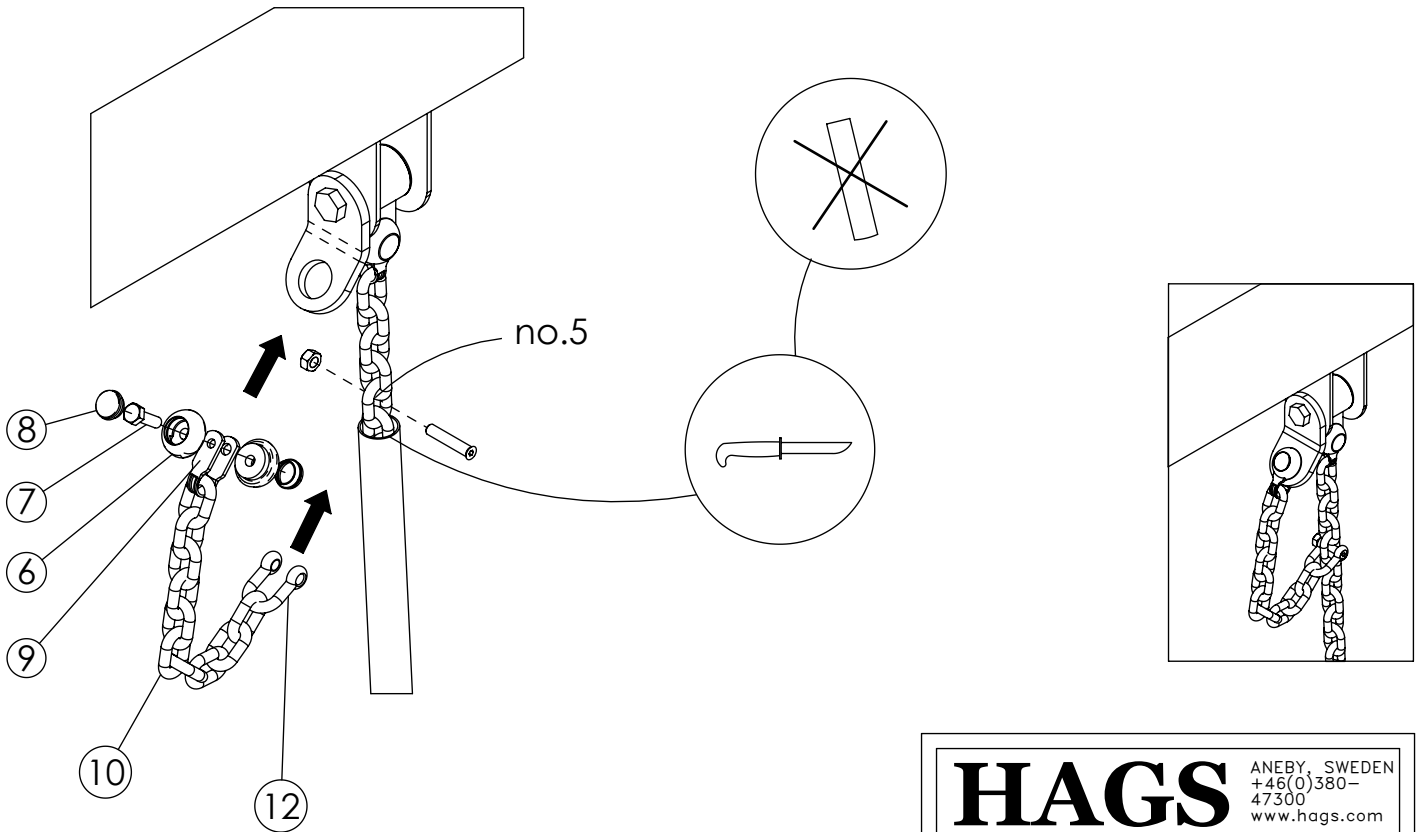

NR.	Description MA	Item Number	Qty
1	Swivel	8008973	2
2	Spacer sleeve	8005462	2
3	Bushing 15,2x21,7x16	8005461	4
4	M6M-8 FZB M10	8008796	2
5	Bracket	8054380	2
6	Cap M6, Ø26x14 mm	8005970	8
7	M6S M6x20 mm	8008330	4
8	COVER M6, Ø16x8 mm	8005971	8
9	SCH 40x17 mm	8008965	4
10	Safety chain	8054339	2
11	Y-chain 6mm	8052121 8052065 8052066	2
12	Schackel	8041760	2
13	M10x60	8008383	2
14	Tango seat	8047917	1

HAGS ANEBY, SWEDEN
+46(0)380-47300
www.hags.com

Tango
MASW44140
1 (2)

STEP 1

STEP 2

STEP 3

HAGS		ANEBY, SWEDEN +46(0)380- 47300 www.hags.com	
Tango			
MASW44140			
2 (2)			
	Tek		PK
			2021-08-23
			9