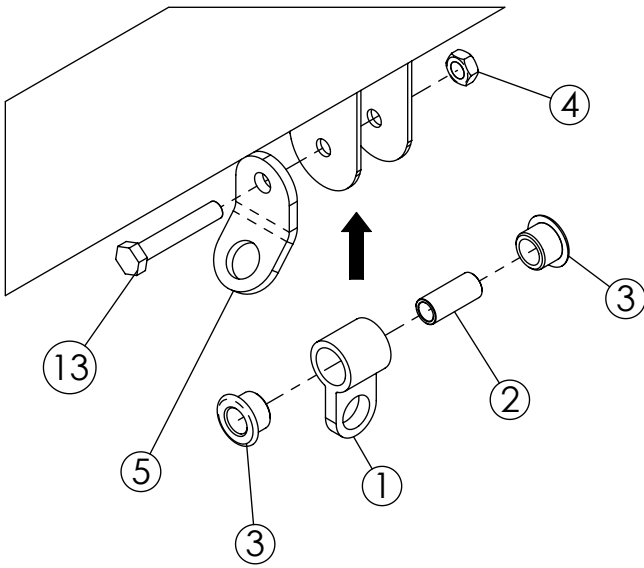

STEP 1

STEP 2

STEP 3

HAGS		ANEBY, SWEDEN +46(0)380- 47300 www.hags.com	
Tango			
MASW44140			
2 (2)			
	Tek		PK
			2021-08-23
			9