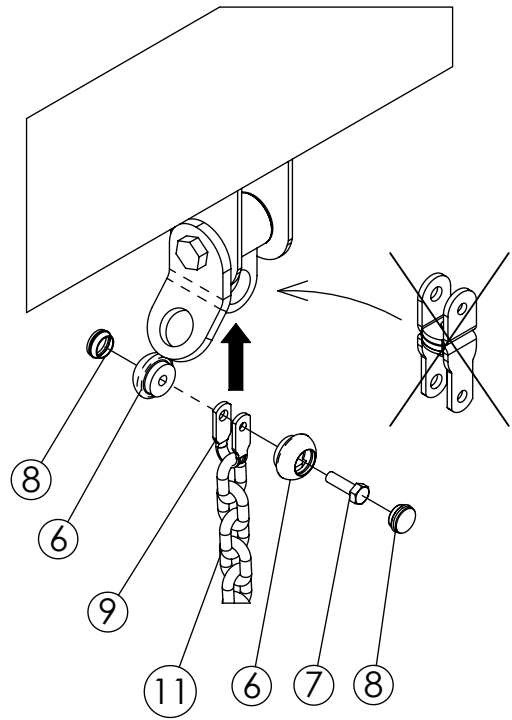

STEP 1

STEP 2

STEP 3

HAGS		ANEBY, SWEDEN +46(0)380- 47300 www.hags.com	
Tango			
MASW44140			
2 (2)			
	Tek		PK
			2021-08-23
			9