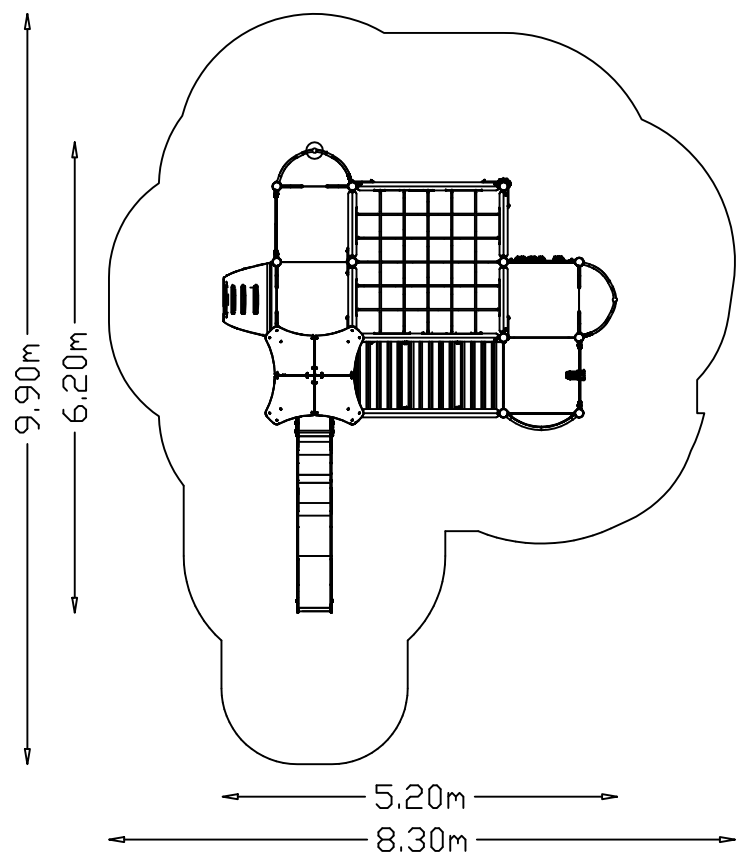

UniPlay Onyx

1,0m 5,0m

[m]

56 m²

HAGS ANEBY, SWEDEN
+46(0)380-47300
www.hags.com

UniPlay Onyx
MASW65077
1/10

LN JN 2018-02-14 0

57h

STEP 5

[m]

MASW35156

90°

420960

42093813

MASW34935

MASW35330