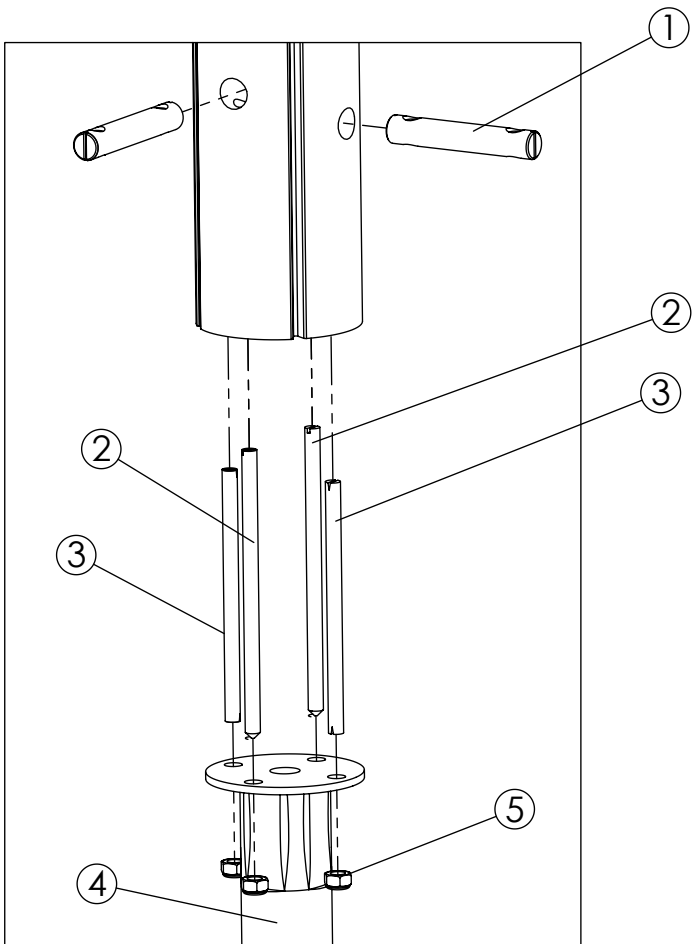

NR.	Description MA	Qty
1	Ø19x110 mm	4
2	PS Ø10x170	4
3	PS Ø10x195	4
4	Ø60x550 mm	2
5	M6M A2 M10	10
6	350x350x130 mm	2
7	1900x127 mm	1
8	S4B M12, 34x34x10mm	2
9	M6S M12x40 mm	2

HAGS ANEBY, SWEDEN
+46(0)380-47300
www.hags.com

**Swing Goro/Turo
1220
1 (3)**

LN AA 2022-12-20 1

4x24h !

>C20/25
S1-S3

101

NR.	Description MA	Qty
1	Ø19x110 mm	4
2	PS Ø10x195	4
3	PS Ø10x170	4
4	Ø60x1000 mm	2
5	M6M A2 M10	10

HAGS ANEBY, SWEDEN
+46(0)380-47300
www.hags.com

**Swing Goro/Turo
1220
2 (3)**

LN AA 2022-12-20 1

NR.	Description MA	Qty
1	Ø19x110 mm	4
2	PS Ø10x170	4
3	PS Ø10x195	4
4	Anchor foot	2
5	M6M A2 M10	10
6	Angle profile	2
7	M6S M10x20 mm	2
8	Expansion anchor M10x86 HDG	4