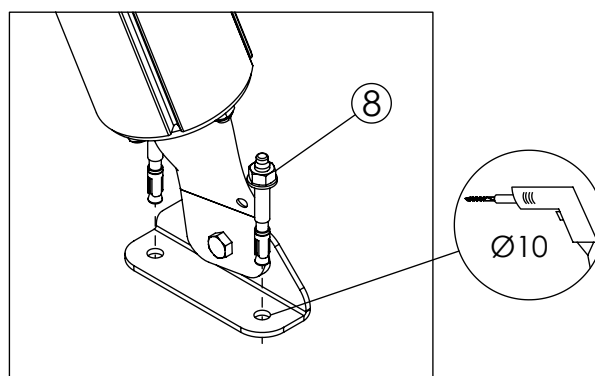

**Swing Goro/Turo
1220
1 (3)**

LN AA 2022-12-20 1

4x24h !

>C20/25
S1-S3

101

NR.	Description MA	Qty
1	Ø19x110 mm	4
2	PS Ø10x195	4
3	PS Ø10x170	4
4	Ø60x1000 mm	2
5	M6M A2 M10	10

HAGS ANEBY, SWEDEN
+46(0)380-47300
www.hags.com

**Swing Goro/Turo
1220
2 (3)**

LN AA 2022-12-20 1

NR.	Description MA	Qty
1	Ø19x110 mm	4
2	PS Ø10x170	4
3	PS Ø10x195	4
4	Anchor foot	2
5	M6M A2 M10	10
6	Angle profile	2
7	M6S M10x20 mm	2
8	Expansion anchor M10x86 HDG	4