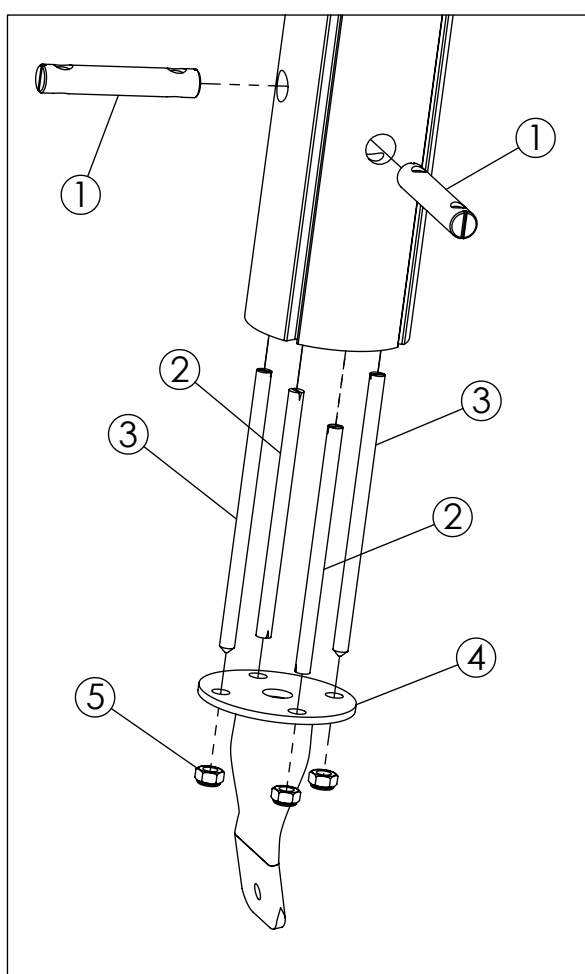

**Swing Goro/Turo
1220
1 (3)**

LN AA 2022-12-20 1

4x24h !

>C20/25
S1-S3

101

NR.	Description MA	Qty
1	Ø19x110 mm	4
2	PS Ø10x195	4
3	PS Ø10x170	4
4	Ø60x1000 mm	2
5	M6M A2 M10	10

HAGS ANEBY, SWEDEN
+46(0)380-47300
www.hags.com

**Swing Goro/Turo
1220
2 (3)**

LN AA 2022-12-20 1

NR.	Description MA	Qty
1	Ø19x110 mm	4
2	PS Ø10x170	4
3	PS Ø10x195	4
4	Anchor foot	2
5	M6M A2 M10	10
6	Angle profile	2
7	M6S M10x20 mm	2
8	Expansion anchor M10x86 HDG	4