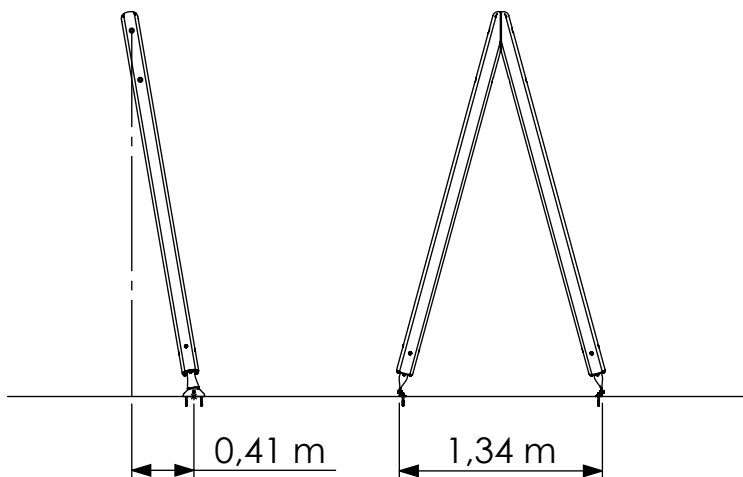

NR.	Description MA	Qty
1	Ø19x110 mm	4
2	PS Ø10x170	4
3	PS Ø10x195	4
4	Ø60x550 mm	2
5	M6M A2 M10	10
6	350x350x130 mm	2
7	1900x127 mm	1
8	S4B M12, 34x34x10mm	2
9	M6S M12x40 mm	2

HAGS ANEBY, SWEDEN
+46(0)380-47300
www.hags.com

**Swing Goro/Turo
1220
1 (3)**

LN AA 2022-12-20 1

4x24h !

>C20/25
S1-S3

101

NR.	Description MA	Qty
1	Ø19x110 mm	4
2	PS Ø10x195	4
3	PS Ø10x170	4
4	Ø60x1000 mm	2
5	M6M A2 M10	10

HAGS ANEBY, SWEDEN
+46(0)380-47300
www.hags.com

**Swing Goro/Turo
1220
2 (3)**

LN AA 2022-12-20 1

NR.	Description MA	Qty
1	Ø19x110 mm	4
2	PS Ø10x170	4
3	PS Ø10x195	4
4	Anchor foot	2
5	M6M A2 M10	10
6	Angle profile	2
7	M6S M10x20 mm	2
8	Expansion anchor M10x86 HDG	4