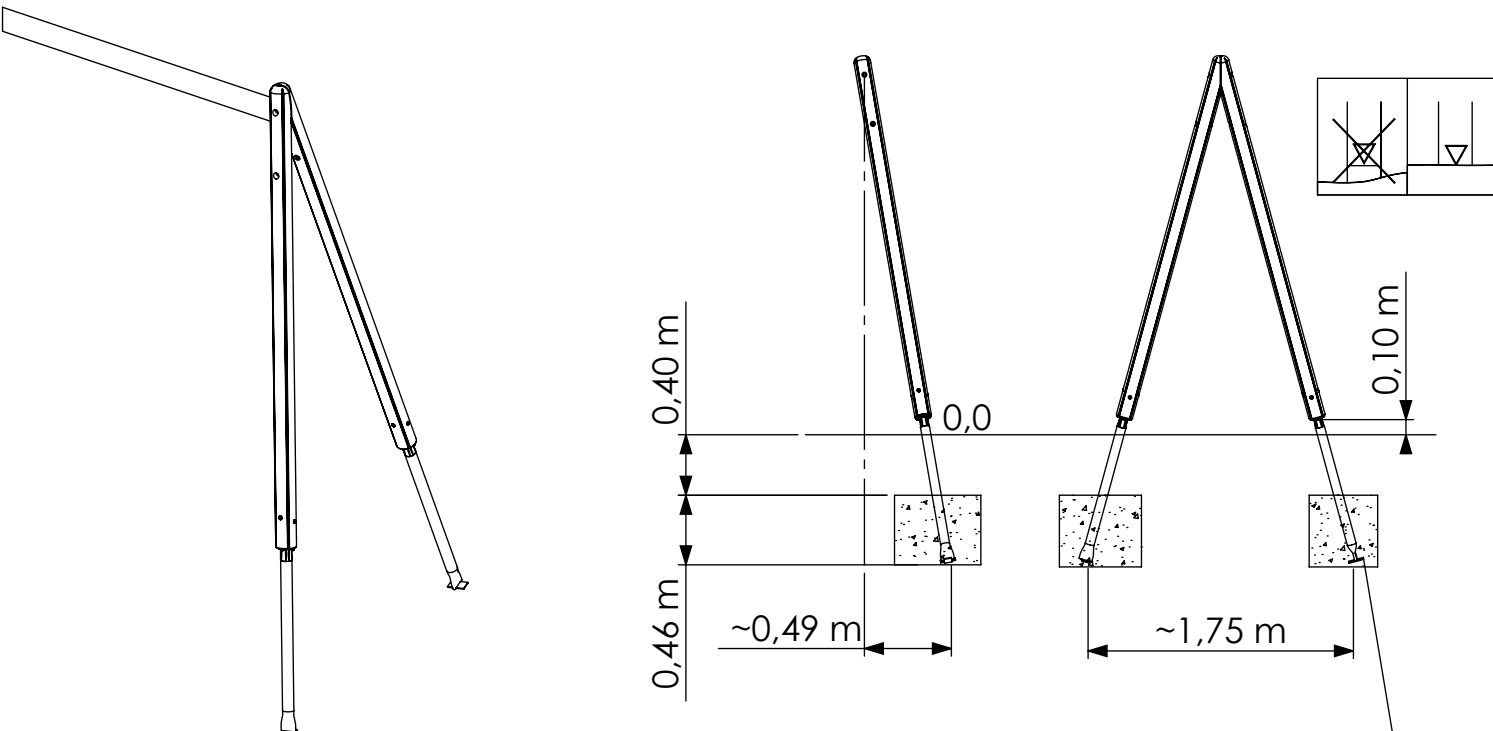

NR.	Description MA	Qty
1	Ø19x110 mm	4
2	PS Ø10x170	4
3	PS Ø10x195	4
4	Ø60x550 mm	2
5	M6M A2 M10	10
6	350x350x130 mm	2
7	1900x127 mm	1
8	S4B M12, 34x34x10mm	2
9	M6S M12x40 mm	2

HAGS ANEBY, SWEDEN
+46(0)380-47300
www.hags.com

**Swing Goro/Turo
1220
1 (3)**

LN AA 2022-12-20 1

4x24h !

>C20/25
S1-S3

101

NR.	Description MA	Qty
1	Ø19x110 mm	4
2	PS Ø10x195	4
3	PS Ø10x170	4
4	Ø60x1000 mm	2
5	M6M A2 M10	10

HAGS ANEBY, SWEDEN
+46(0)380-47300
www.hags.com

**Swing Goro/Turo
1220
2 (3)**

LN AA 2022-12-20 1

NR.	Description MA	Qty
1	Ø19x110 mm	4
2	PS Ø10x170	4
3	PS Ø10x195	4
4	Anchor foot	2
5	M6M A2 M10	10
6	Angle profile	2
7	M6S M10x20 mm	2
8	Expansion anchor M10x86 HDG	4