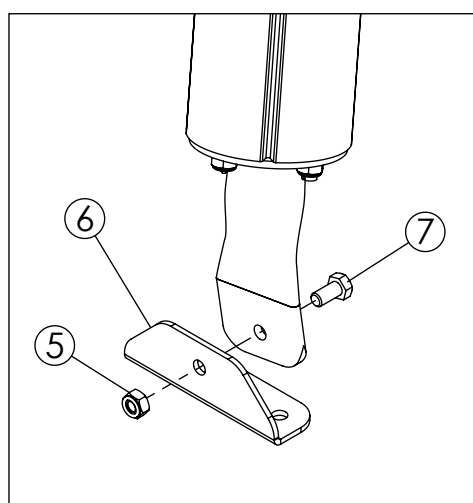

**Swing Goro/Turo
1220
1 (3)**

LN AA 2022-12-20 1

4x24h !

>C20/25
S1-S3

101

NR.	Description MA	Qty
1	Ø19x110 mm	4
2	PS Ø10x195	4
3	PS Ø10x170	4
4	Ø60x1000 mm	2
5	M6M A2 M10	10

HAGS ANEBY, SWEDEN
+46(0)380-47300
www.hags.com

**Swing Goro/Turo
1220
2 (3)**

LN AA 2022-12-20 1

NR.	Description MA	Qty
1	Ø19x110 mm	4
2	PS Ø10x170	4
3	PS Ø10x195	4
4	Anchor foot	2
5	M6M A2 M10	10
6	Angle profile	2
7	M6S M10x20 mm	2
8	Expansion anchor M10x86 HDG	4