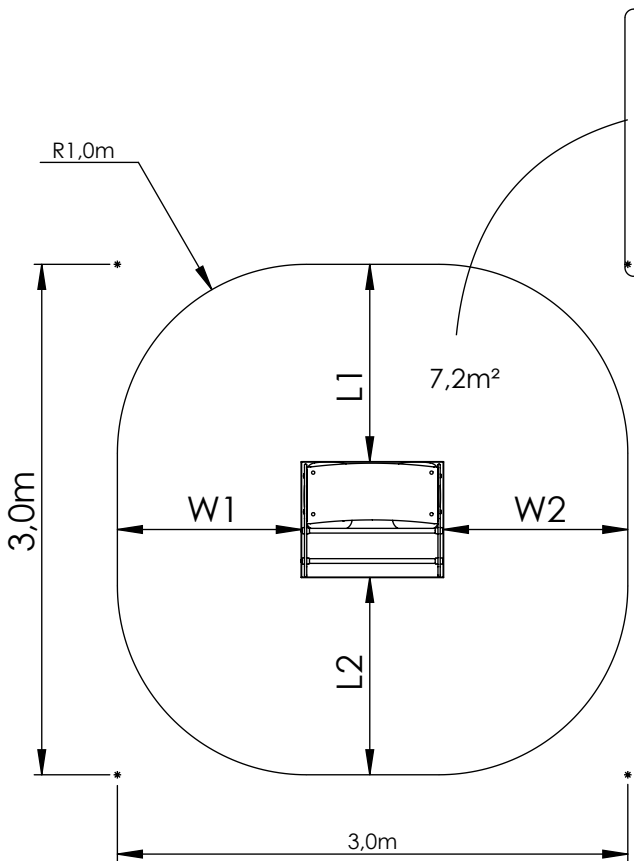

1,25h

Varje vecka
Every week
Jede woche
Chaque semaine

Varje säsong
Every season
Jedes Jahr
Chaque saison

2-5

W1=W2
L1=L2

HAGS ANEBY, SWEDEN
+46(0)380-47300
www.hags.com

Rocking equipment 2-pl
MASW38846
2 (4)

TeK JOT 2016-03-29 3