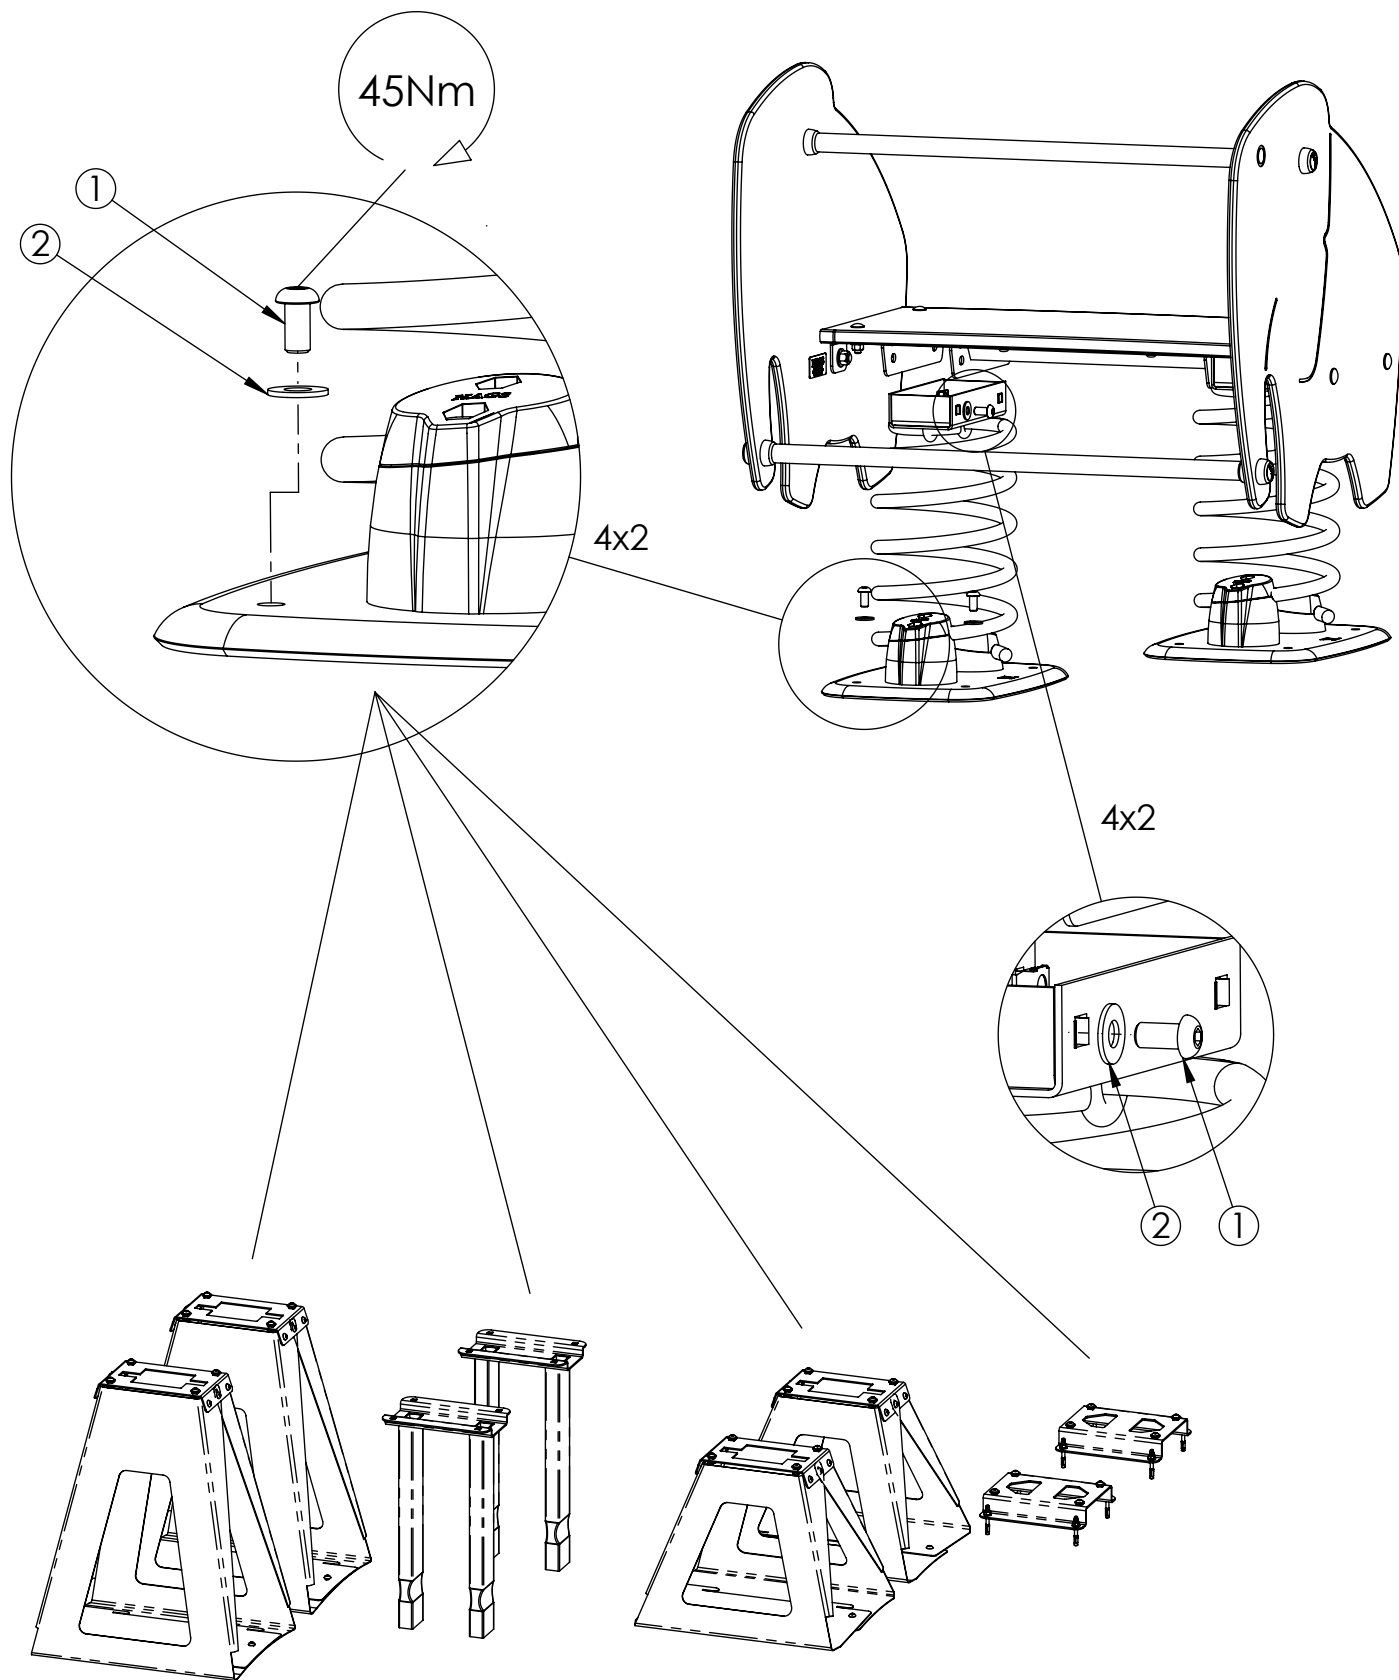

8050899
8050998
8050897
8049898

8050900
8050901
8050903
8049899

8050906
8050905
8050904
8049901

8050318
8050317
8050317
8049874

8057423
8057424
8057425
8057427

8057433
8057434
8057435
8057437

HAGS		ANEBY, SWEDEN +46(0)380- 47300 www.hags.com	
Rocking equipment 2-pl			
MASW38846			
3 (4)			
	TeK		JOT 2016-03-29 3

HAGS ANEBY, SWEDEN
+46(0)380-47300
www.hags.com

Rocking equipment 2-pl
MASW38846
4 (4)

NR.	Description MA	Item Number	Qty
1	MK6S M10x20 mm	8008451	16
2	Ø11x24x2 mm	8008850	16