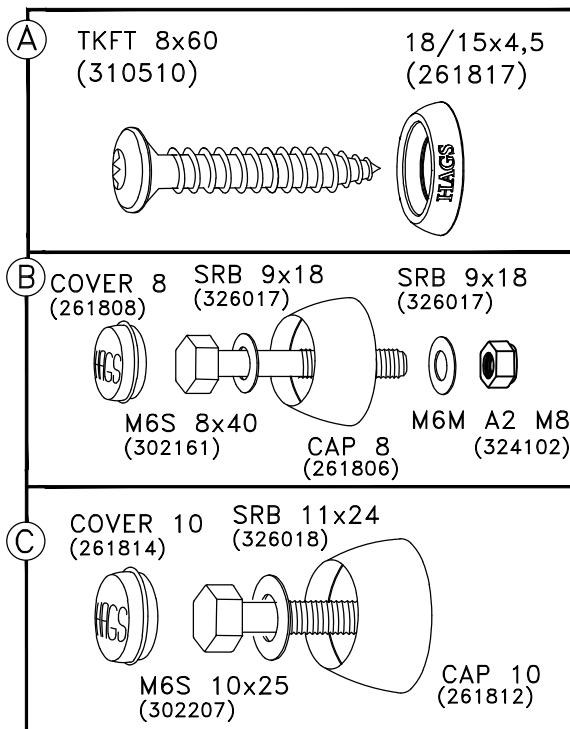

TYPE	HAGS.NO
 0,45x2,6m	8031781
 0,89m	410601
 0,2x0,91m	8029475 8029553
 0,67x1,06m	8029482 8029549
 Ø25mm L=0,45m	153406
 L=0,56m	41006210
 0,62m	610071-02

**HAGS** ANEBY, SWEDEN  
+46(0)380-47300  
www.hags.com

HPL Slide Elephant  
8029836  
1(2)

 2012-01-17 0

3

D	<p>M6M A2 M6 (324101)</p> <p>MVBF 6x25 (304552)</p> <p>CAP 6 (261800)</p> <p>SRB 7x14 (326016)</p> <p>COVER 6 (261801)</p>
E	<p>COVER 8 (261808)</p> <p>M6S 8x55 (302164)</p> <p>SRB 9x18 (326017)</p> <p>CAP 8 (261806)</p>
F	<p>CAP 8 (261806)</p> <p>MVBF 8x45 (304605)</p> <p>M6M A2 M8 (324102)</p> <p>SRB 9x18 (326017)</p> <p>COVER 8 (261808)</p>
G	<p>TKFT 6x40 (311100)</p> <p>15/7x3 (261819)</p>