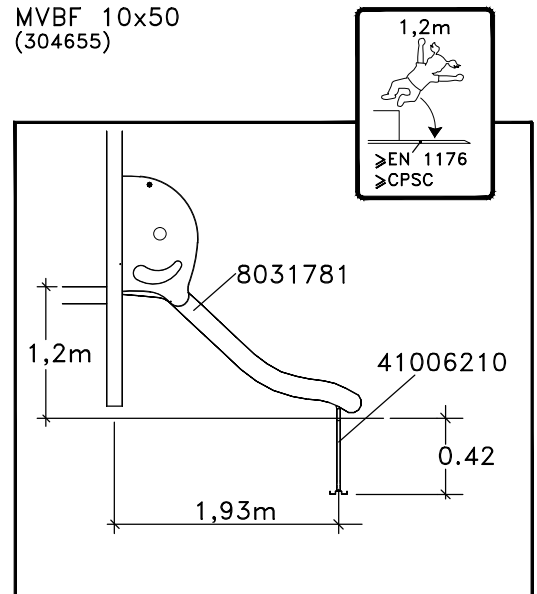

TYPE	HAGS.NO
 0,45x2,6m	8031781
 0,89m	410601
 0,2x0,91m	8029475 8029553
 0,67x1,06m	8029482 8029549
 Ø25mm L=0,45m	153406
 L=0,56m	41006210
 0,62m	610071-02

**HAGS** ANEBY, SWEDEN  
+46(0)380-47300  
www.hags.com

HPL Slide Elephant  
8029836  
1(2)

 2012-01-17 0

3

D	<p>M6M A2 M6 (324101)</p> <p>MVBF 6x25 (304552)</p> <p>CAP 6 (261800)</p> <p>SRB 7x14 (326016)</p> <p>COVER 6 (261801)</p>
E	<p>COVER 8 (261808)</p> <p>M6S 8x55 (302164)</p> <p>SRB 9x18 (326017)</p> <p>CAP 8 (261806)</p>
F	<p>CAP 8 (261806)</p> <p>MVBF 8x45 (304605)</p> <p>M6M A2 M8 (324102)</p> <p>SRB 9x18 (326017)</p> <p>COVER 8 (261808)</p>
G	<p>TKFT 6x40 (311100)</p> <p>15/7x3 (261819)</p>