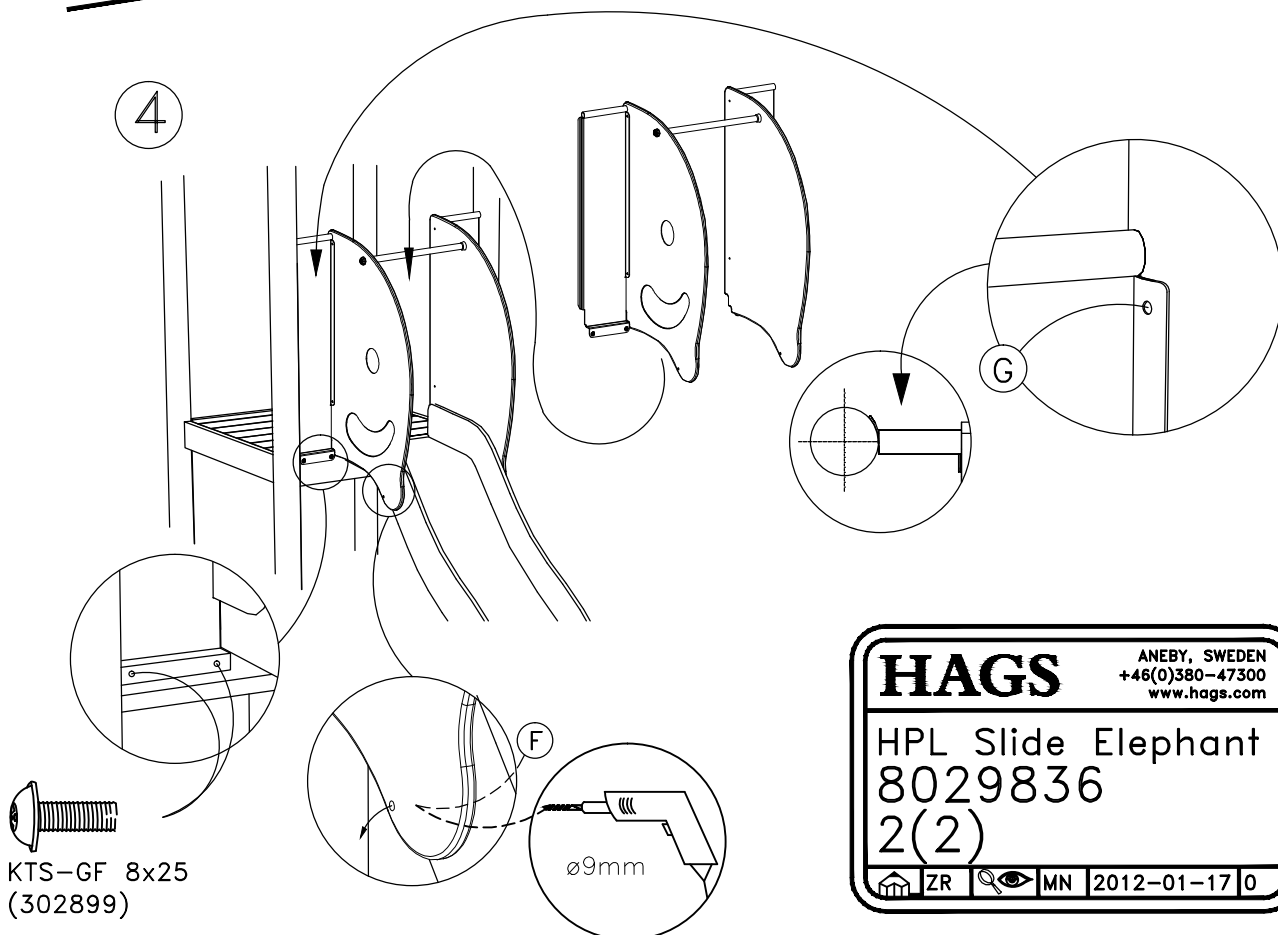

D	M6M A2 M6 (324101) MVBF 6x25 (304552) CAP 6 (261800) SRB 7x14 (326016) COVER 6 (261801)
E	COVER 8 (261808) M6S 8x55 (302164) SRB 9x18 (326017) CAP 8 (261806)
F	CAP 8 (261806) MVBF 8x45 (304605) M6M A2 M8 (324102) SRB 9x18 (326017) COVER 8 (261808)
G	TKFT 6x40 (311100) 15/7x3 (261819)

4