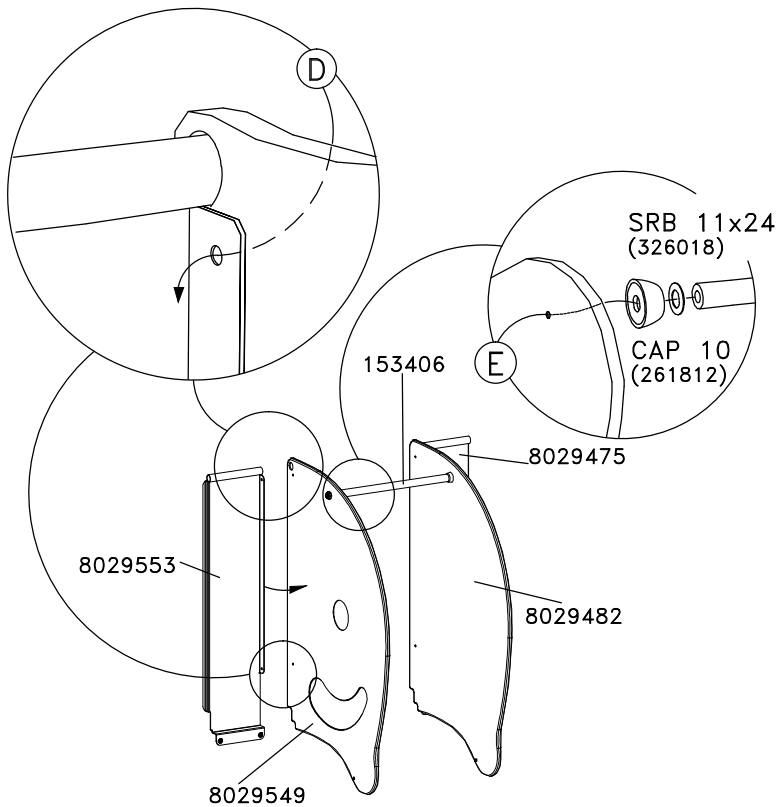

TYPE	HAGS.NO
 0,45x2,6m	8031781
 0,89m	410601
 0,2x0,91m	8029475 8029553
 0,67x1,06m	8029482 8029549
 Ø25mm L=0,45m	153406
 L=0,56m	41006210
 0,62m	610071-02

**HAGS** ANEBY, SWEDEN  
+46(0)380-47300  
www.hags.com

HPL Slide Elephant  
8029836  
1(2)

 2012-01-17 0

3

D	<p>M6M A2 M6 (324101)</p> <p>MVBF 6x25 (304552)</p> <p>CAP 6 (261800)</p> <p>SRB 7x14 (326016)</p> <p>COVER 6 (261801)</p>
E	<p>COVER 8 (261808)</p> <p>M6S 8x55 (302164)</p> <p>SRB 9x18 (326017)</p> <p>CAP 8 (261806)</p>
F	<p>CAP 8 (261806)</p> <p>MVBF 8x45 (304605)</p> <p>M6M A2 M8 (324102)</p> <p>SRB 9x18 (326017)</p> <p>COVER 8 (261808)</p>
G	<p>TKFT 6x40 (311100)</p> <p>15/7x3 (261819)</p>