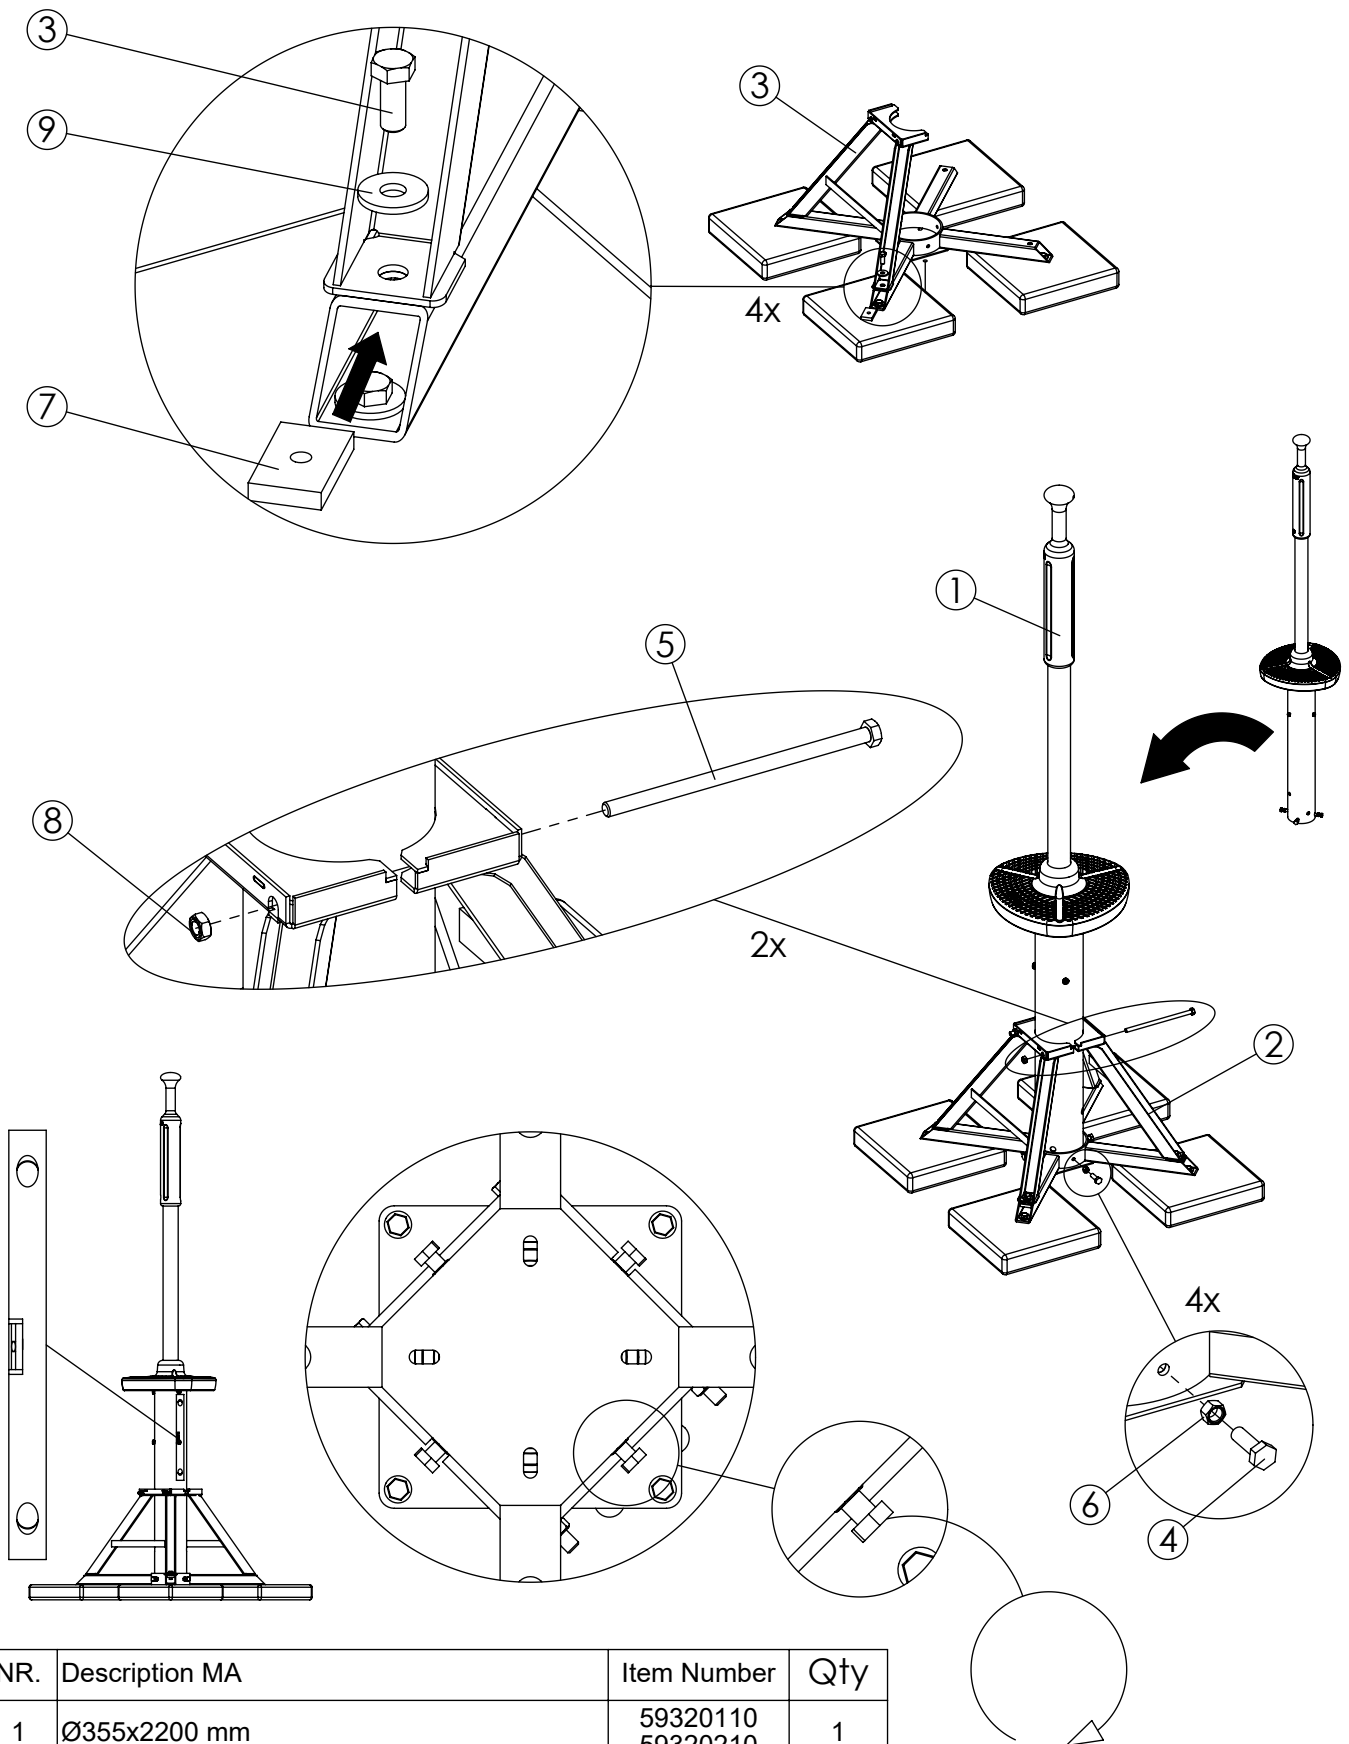

593201

593202

∅ 3,4 m

1,13 m

1,13 m

4x

0,0

0,60 m

HAGS

ANEBY, SWEDEN
+46(0)380-47300
www.hags.com

**Pirouette
593 201
1 (2)**

🏠 NN 🔍 👁️ KS 2023-01-16 7

NR.	Description MA	Item Number	Qty
1	Ø355x2200 mm	59320110 59320210	1
2	500x340x240 mm	59248810	2
3	M6S M10x25 mm	8008371	8
4	M6S M10x30 mm	8008373	4
5	M6S M10x200 mm	302230	2
6	M6M N.V M10	321502	4
7	M10, 50x30x8 mm	321517	4
8	M6M-8 FZB M10	8042810	2
9	Ø10,5x28x3 mm	326003	8