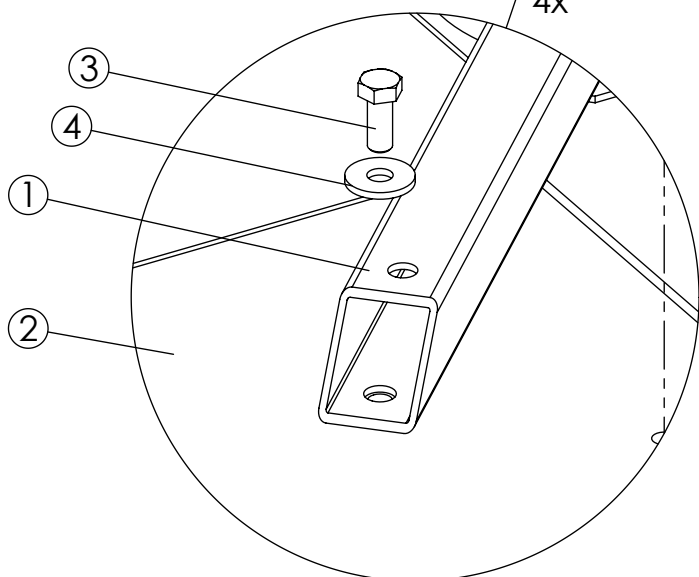

593201

593202

∅ 3,4 m

1,13 m

1,13 m

4x

0,0

0,60 m

2 h

Varje vecka
Every week
Jede Woche
Chaque semaine

Varje säsong
Every season
Jedes Jahr
Chaque saison

3-12

NR.	Description MA	Item Number	Qty
1	750x750x50 mm	14500310	1
2	300x300x60 mm	145001	4
3	M6S M10x25 mm	8008371	8
4	∅10,5x28x3 mm	326003	8

HAGS

ANEBY, SWEDEN
+46(0)380-47300
www.hags.com

**Pirouette
593 201
1 (2)**

🏠 NN 🔍 👁️ KS 2023-01-16 7

NR.	Description MA	Item Number	Qty
1	Ø355x2200 mm	59320110 59320210	1
2	500x340x240 mm	59248810	2
3	M6S M10x25 mm	8008371	8
4	M6S M10x30 mm	8008373	4
5	M6S M10x200 mm	302230	2
6	M6M N.V M10	321502	4
7	M10, 50x30x8 mm	321517	4
8	M6M-8 FZB M10	8042810	2
9	Ø10,5x28x3 mm	326003	8