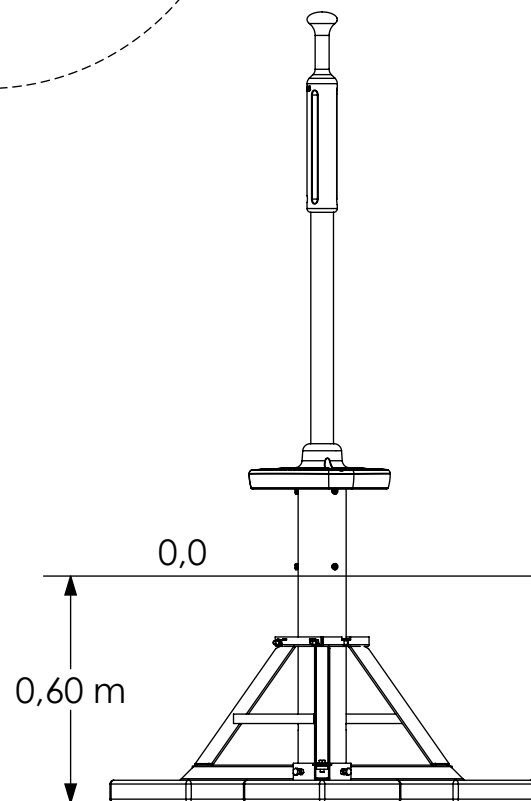

593201

593202

∅ 3,4 m

1,13 m

1,13 m

4x

0,0

0,60 m

2 h

Varje vecka
Every week
Jede Woche
Chaque semaine

Varje säsong
Every season
Jedes Jahr
Chaque saison

3-12

NR.	Description MA	Item Number	Qty
1	750x750x50 mm	14500310	1
2	300x300x60 mm	145001	4
3	M6S M10x25 mm	8008371	8
4	∅10,5x28x3 mm	326003	8

HAGS

ANEBY, SWEDEN
+46(0)380-47300
www.hags.com

**Pirouette
593 201
1 (2)**

🏠 NN 🔍 👁️ KS 2023-01-16 7

NR.	Description MA	Item Number	Qty
1	Ø355x2200 mm	59320110 59320210	1
2	500x340x240 mm	59248810	2
3	M6S M10x25 mm	8008371	8
4	M6S M10x30 mm	8008373	4
5	M6S M10x200 mm	302230	2
6	M6M N.V M10	321502	4
7	M10, 50x30x8 mm	321517	4
8	M6M-8 FZB M10	8042810	2
9	Ø10,5x28x3 mm	326003	8