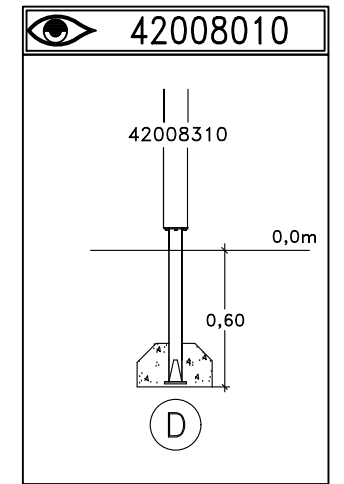

HAGS ANEBY, SWEDEN
+46(0)380-47300
www.hags.com

UniPlay Iktaz
MASW65006
2/9

LN JN 2018-02-14 0