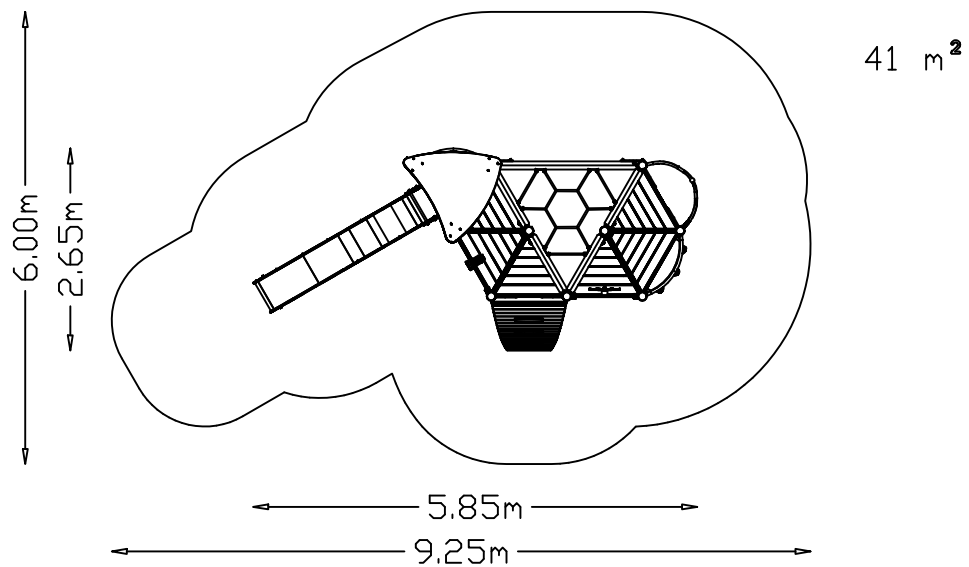

1,0m 5,0m

[m]

HAGS ANEBY, SWEDEN
+46(0)380-47300
www.hags.com

UniPlay Iktaz
MASW65006
1/9

LN JN 2018-02-14 0

38h

Varje vecka
Every week
Jede woche
Chaque semaine

Varje säsong
Every season
Jedes Jahr
Chaque saison

Step by Step UniPlay

1
2
3
4
5
6
7
8
9
10
11
12
13
14
15
16
17
18
19
20
21
22
23
24
25
26
27
28
29
30
31
32
33
34
35
36
37
38

UNIVERSAL TOOLKIT SUPPLIED WITH:
- 1x Allen key (M5)
- 1x Hex key (M5)
- 1x Torx key (T10)
- 1x Torx key (T15)
- 1x Torx key (T20)
- 1x Torx key (T25)
- 1x Torx key (T30)
- 1x Torx key (T40)
- 1x Torx key (T50)
- 1x Torx key (T60)
- 1x Torx key (T70)
- 1x Torx key (T80)
- 1x Torx key (T90)
- 1x Torx key (T100)
- 1x Torx key (T110)
- 1x Torx key (T120)
- 1x Torx key (T130)
- 1x Torx key (T140)
- 1x Torx key (T150)
- 1x Torx key (T160)
- 1x Torx key (T170)
- 1x Torx key (T180)
- 1x Torx key (T190)
- 1x Torx key (T200)

HAGS
UniPlay Iktaz
MASW65006
SE 1(3)
1/9