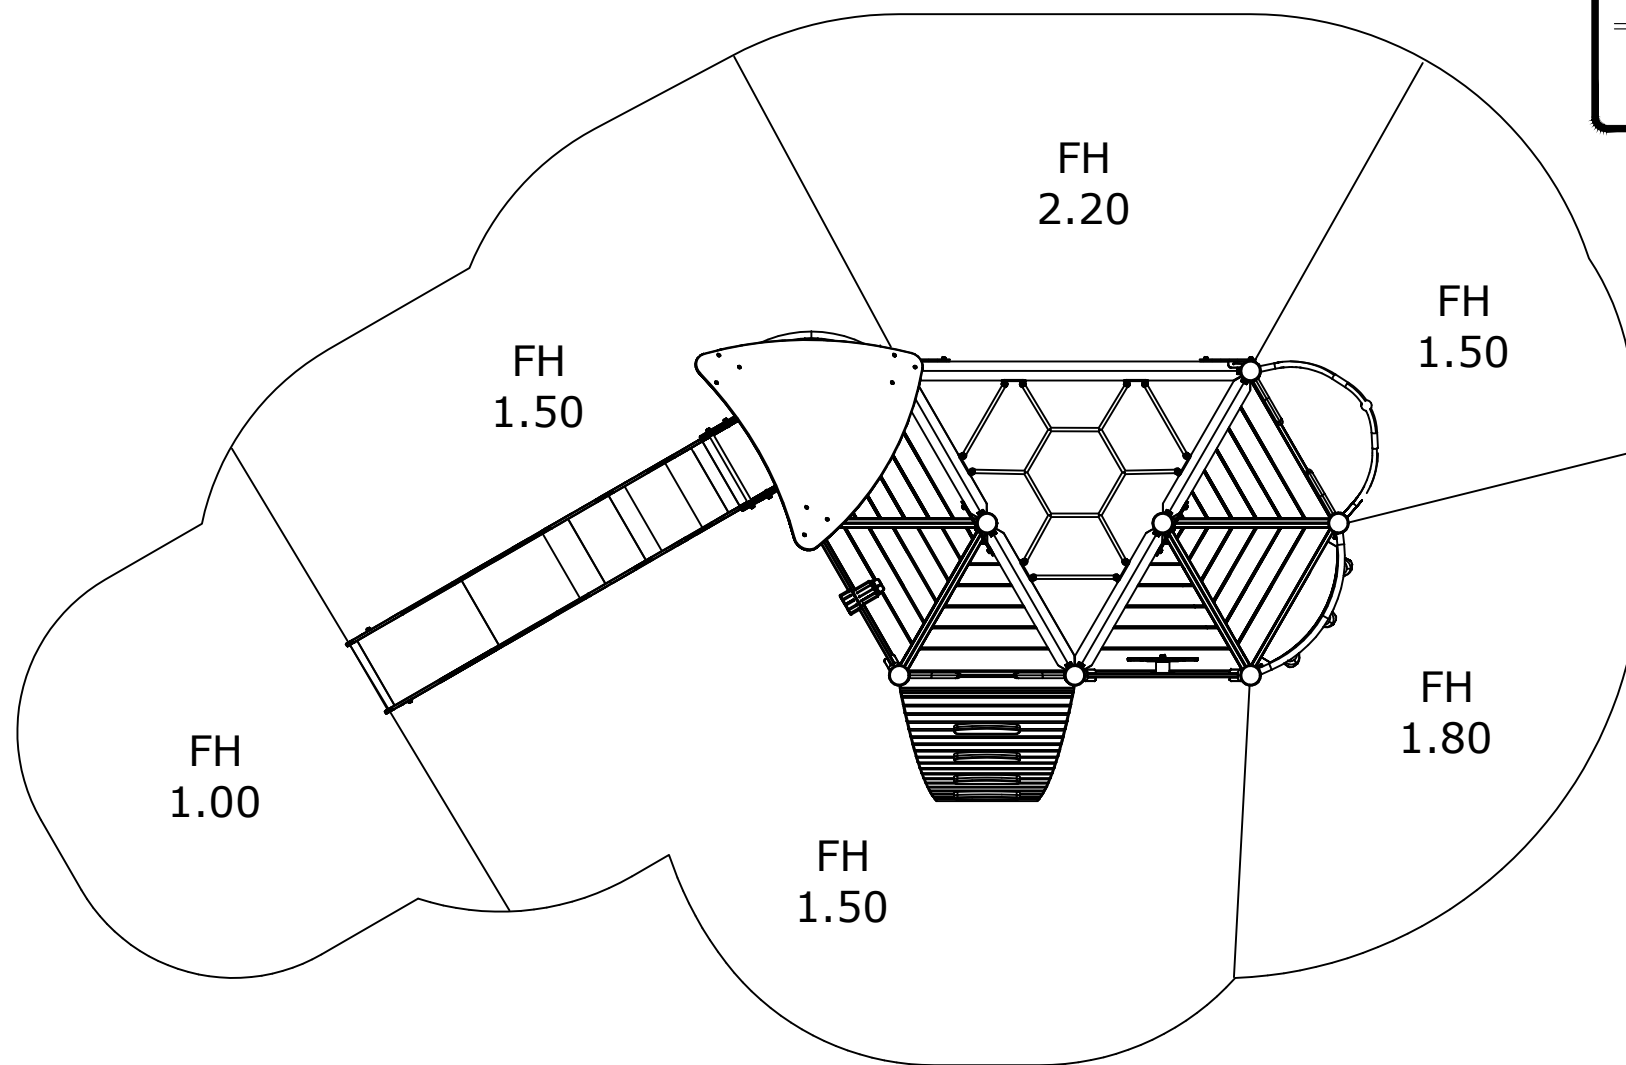

1,0m 5,0m

[m]

HAGS ANEBY, SWEDEN
+46(0)380-47300
www.hags.com

UniPlay Iktaz
MASW65006
1/9

LN JN 2018-02-14 0

38h

Varje vecka
Every week
Jede woche
Chaque semaine

Varje säsong
Every season
Jedes Jahr
Chaque saison

Step by Step UniPlay

1
2
3
4
5
6
7
8
9
10
11
12
13
14
15
16
17
18
19
20
21
22
23
24
25
26
27
28
29
30
31
32
33
34
35
36
37
38

UNIVERSAL TOOLKIT SUPPLIED WITH:
- 1x Allen key (M5)
- 1x Hex key (M5)
- 1x Torx key (T10)
- 1x Torx key (T15)
- 1x Torx key (T20)
- 1x Torx key (T25)
- 1x Torx key (T30)
- 1x Torx key (T40)
- 1x Torx key (T50)
- 1x Torx key (T60)
- 1x Torx key (T70)
- 1x Torx key (T80)
- 1x Torx key (T90)
- 1x Torx key (T100)
- 1x Torx key (T110)
- 1x Torx key (T120)
- 1x Torx key (T130)
- 1x Torx key (T140)
- 1x Torx key (T150)
- 1x Torx key (T160)
- 1x Torx key (T170)
- 1x Torx key (T180)
- 1x Torx key (T190)
- 1x Torx key (T200)

HAGS
UniPlay Iktaz
MASW65006
SE 1(3)
1/9