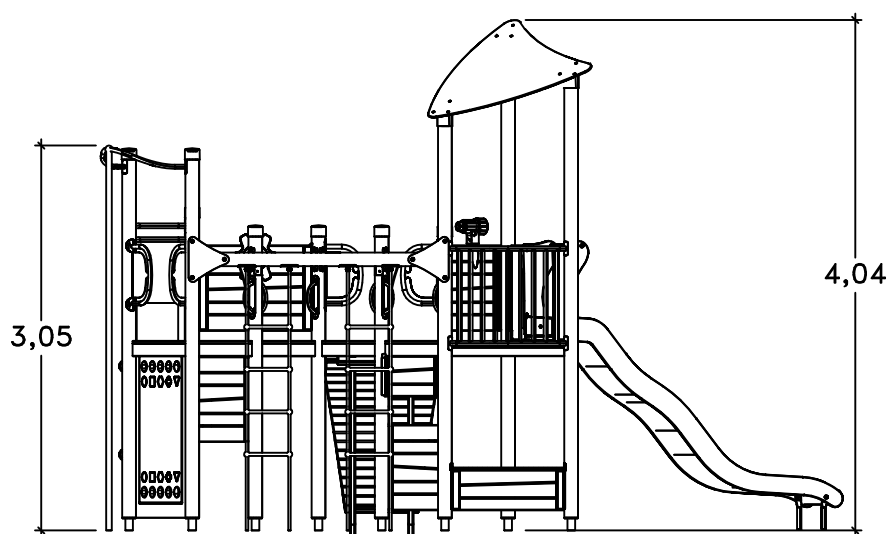

1,0m 5,0m

[m]

HAGS ANEBY, SWEDEN
+46(0)380-47300
www.hags.com

UniPlay Iktaz
MASW65006
1/9

LN JN 2018-02-14 0

38h

Varje vecka
Every week
Jede woche
Chaque semaine

Varje säsong
Every season
Jedes Jahr
Chaque saison

Step by Step UniPlay

1
2
3
4
5
6
7
8
9
10
11
12
13
14
15
16
17
18
19
20
21
22
23
24
25
26
27
28
29
30
31
32
33
34
35
36
37
38

UNIVERSAL TOOLKIT SUPPLIED WITH:
- 1x Allen key (M5)
- 1x Hex key (M5)
- 1x Torx key (T10)
- 1x Torx key (T15)
- 1x Torx key (T20)
- 1x Torx key (T25)
- 1x Torx key (T30)
- 1x Torx key (T40)
- 1x Torx key (T50)
- 1x Torx key (T60)
- 1x Torx key (T70)
- 1x Torx key (T80)
- 1x Torx key (T90)
- 1x Torx key (T100)
- 1x Torx key (T110)
- 1x Torx key (T120)
- 1x Torx key (T130)
- 1x Torx key (T140)
- 1x Torx key (T150)
- 1x Torx key (T160)
- 1x Torx key (T170)
- 1x Torx key (T180)
- 1x Torx key (T190)
- 1x Torx key (T200)

HAGS
UniPlay Iktaz
MASW65006
SE 1(3)
1/9