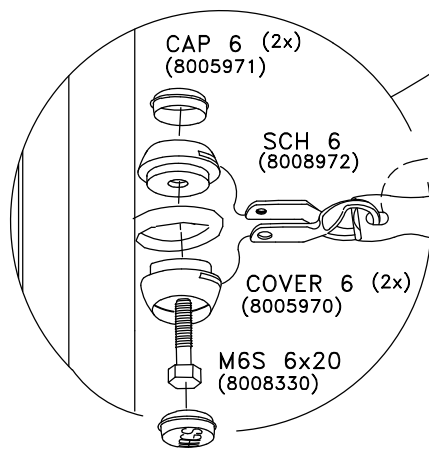

TYPE	HAGS.NO
 (2x) 0,95x1,17m	8009595
 L=1,94m	8009660
 (2x) L=1,89m	8010194
 (2x) L=0,95m	8009597

HAGS ANEBY, SWEDEN
+46(0)380-47300
www.hags.com

Net Tunnel Wood Post
420 715 03
1(2)

 2017-09-28 | 2

 42060311