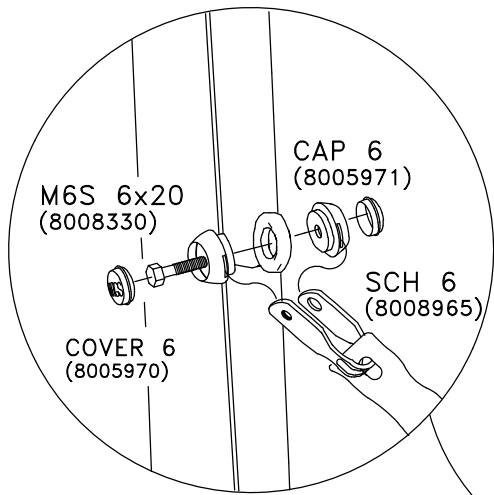

TYPE	HAGS.NO
 (2x) 0,95x1,17m	8009595
 L=1,94m	8009660
 (2x) L=1,89m	8010194
 (2x) L=0,95m	8009597

HAGS ANEBY, SWEDEN
+46(0)380-47300
www.hags.com

Net Tunnel Wood Post
420 715 03
1(2)

 2017-09-28 | 2

 42060311