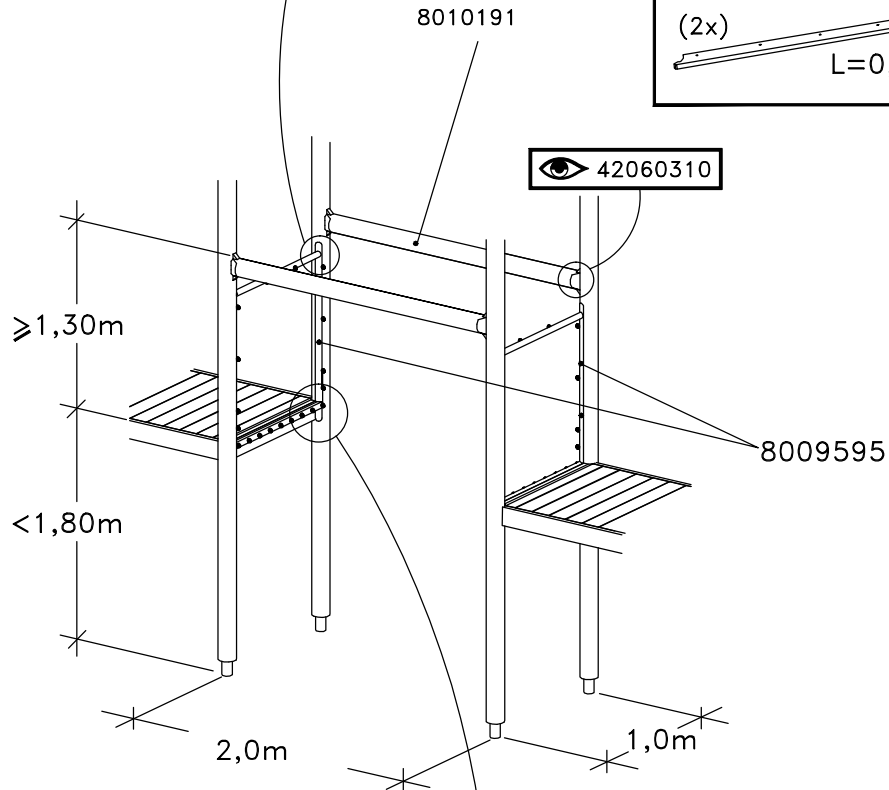

TYPE	HAGS.NO
 (2x) 0,95x1,17m	8009595
 L=1,94m	8009660
 (2x) L=1,89m	8010194
 (2x) L=0,95m	8009597

HAGS ANEBY, SWEDEN
+46(0)380-47300
www.hags.com

Net Tunnel Wood Post
420 715 03
1(2)

 2017-09-28 | 2

 42060311