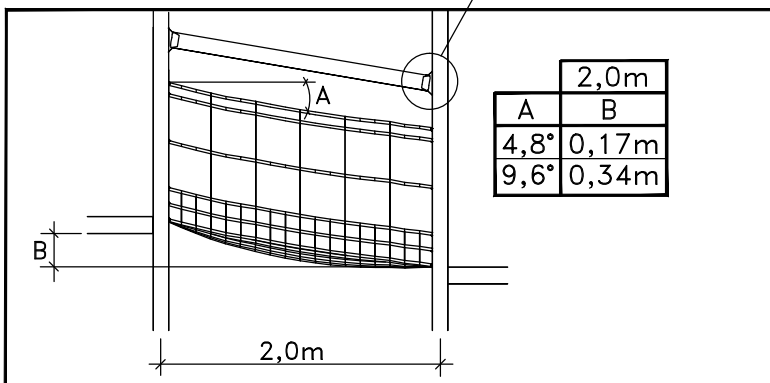

TYPE	HAGS.NO
 (2x) 0,95x1,17m	8009595
 L=1,94m	8009660
 (2x) L=1,89m	8010194
 (2x) L=0,95m	8009597

HAGS ANEBY, SWEDEN
+46(0)380-47300
www.hags.com

Net Tunnel Wood Post
420 715 03
1(2)

 2017-09-28 | 2

 42060311