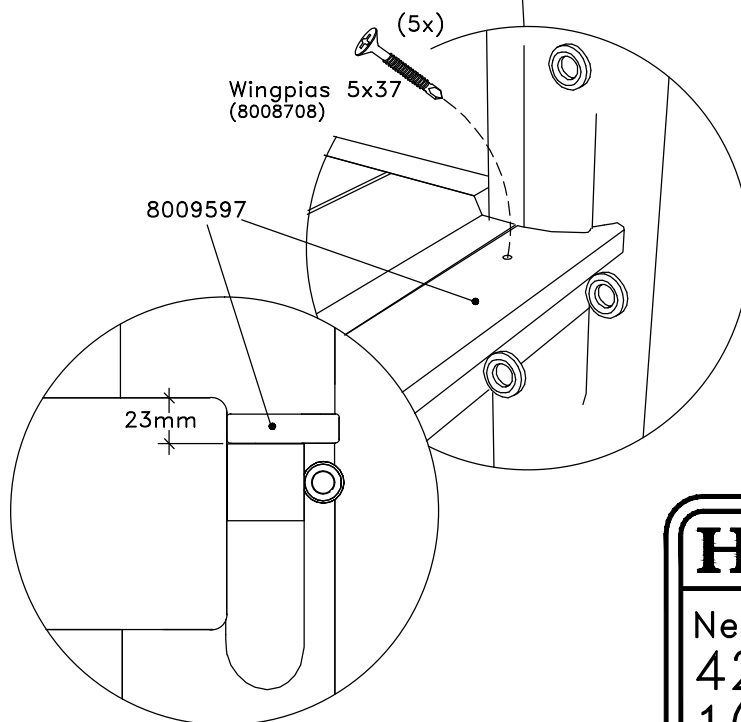

TYPE	HAGS.NO
 (2x) 0,95x1,17m	8009595
 L=1,94m	8009660
 (2x) L=1,89m	8010194
 (2x) L=0,95m	8009597

HAGS ANEBY, SWEDEN
+46(0)380-47300
www.hags.com

Net Tunnel Wood Post
420 715 03
1(2)

 2017-09-28 | 2

 42060311