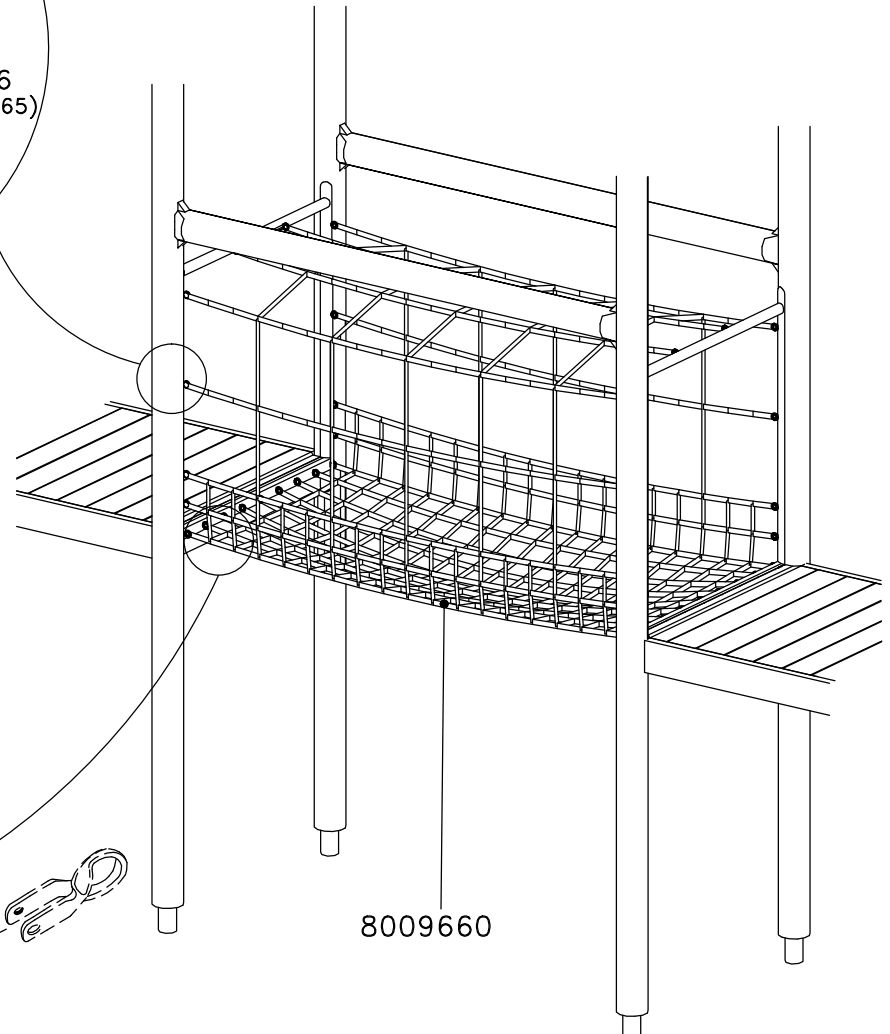

TYPE	HAGS.NO
 (2x) 0,95x1,17m	8009595
 L=1,94m	8009660
 (2x) L=1,89m	8010194
 (2x) L=0,95m	8009597

HAGS ANEBY, SWEDEN
+46(0)380-47300
www.hags.com

Net Tunnel Wood Post
420 715 03
1(2)

 2017-09-28 | 2

 42060311