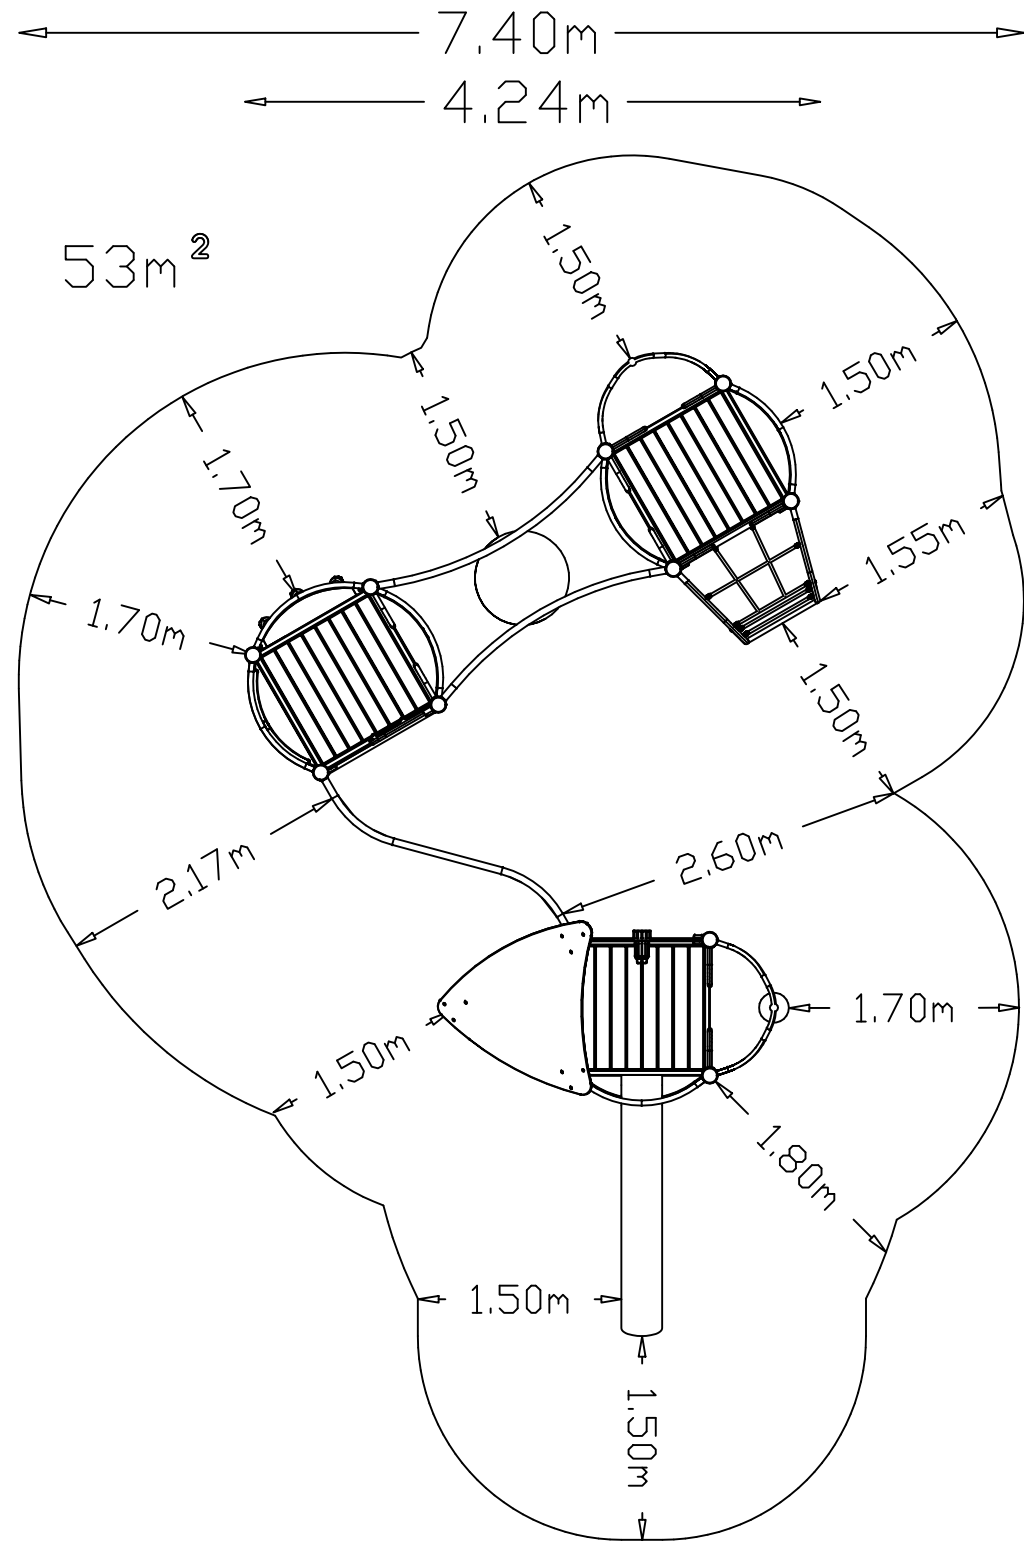

[m]

HAGS ANEBY, SWEDEN
+46(0)380-47300
www.hags.com

UniPlay Ebriente
MASW65229
1/6

JW JW 2022-12-06 2

43h

Varje vecka
Every week
Jede woche
Chaque semaine

Varje säsong
Every season
Jedes Jahr
Chaque saison

Step by Step UniPlay

1
2
3
4

SE 1(3)

FH 2.50m

≥EN 1176
≥CPSC