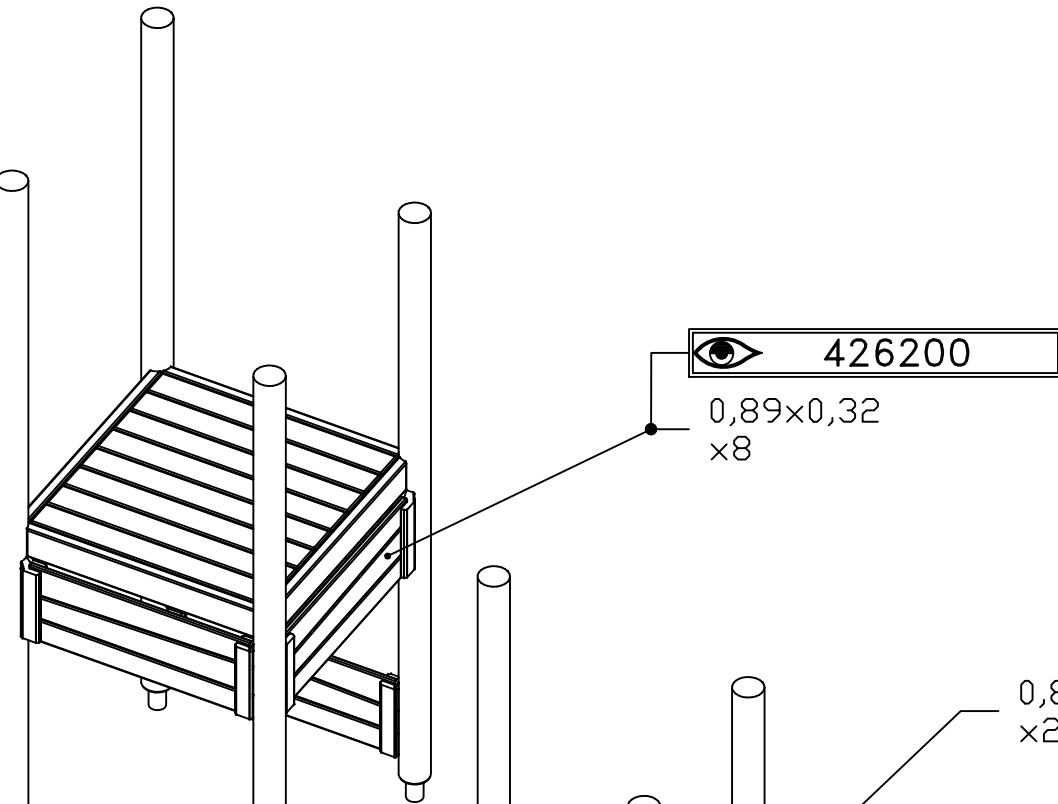

426200
0,89x0,32
x8

MASW35168
+2,25
+1,02
+0,54
MASW37572
x3

+0,79
x2
+0,50
x2

0,89x0,68
x2

HAGS ANEBY, SWEDEN
+46(0)380-47300
www.hags.com

UniPlay Ebriente
MASW65229
4/6

JW JW 2022-12-06 2

STEP 3