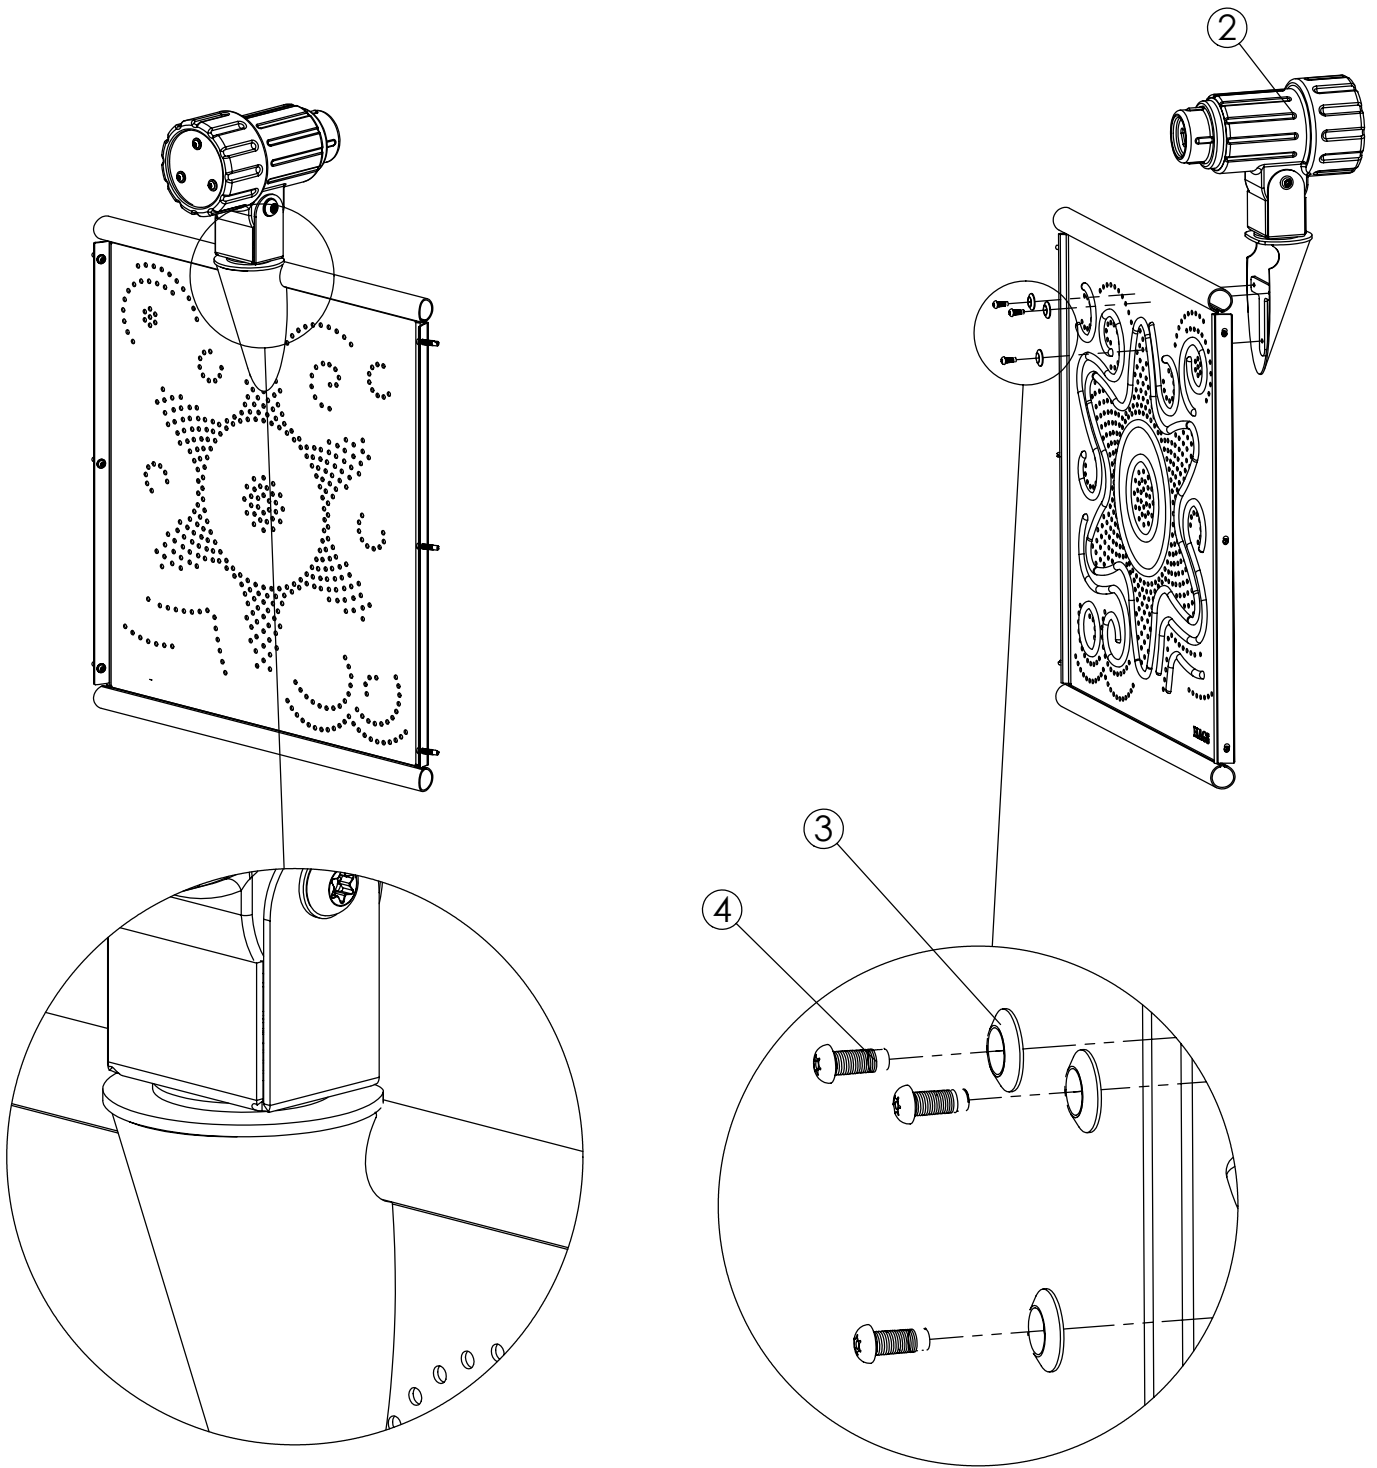

714721

NR.	Description MA	Item Number	QTY
2	400x240 mm	61093812-01	1
3	135x83 mm	714721	1
4	SKIFFY 22x6,5x4,5	260474	3
5	S TORX M6x16 A2	311617	3

HAGS		ANEBY, SWEDEN +46(0)380-47300 www.hags.com	
Telescope 650 938 12 1 (2)			
	NN		TJ
		2009-02-06	2

NR.	Description MA	Item Number	QTY
2	400x240 mm	61093812-01	1
3	SKIFFY 22x6,5x4,5	260474	3
4	S TORX M6x16 A2	311617	3

HAGS		ANEBY, SWEDEN +46(0)380- 47300 www.hags.com	
Telescope 650 938 12 2 (2)			
	NN		TJ
2009-02-06			2