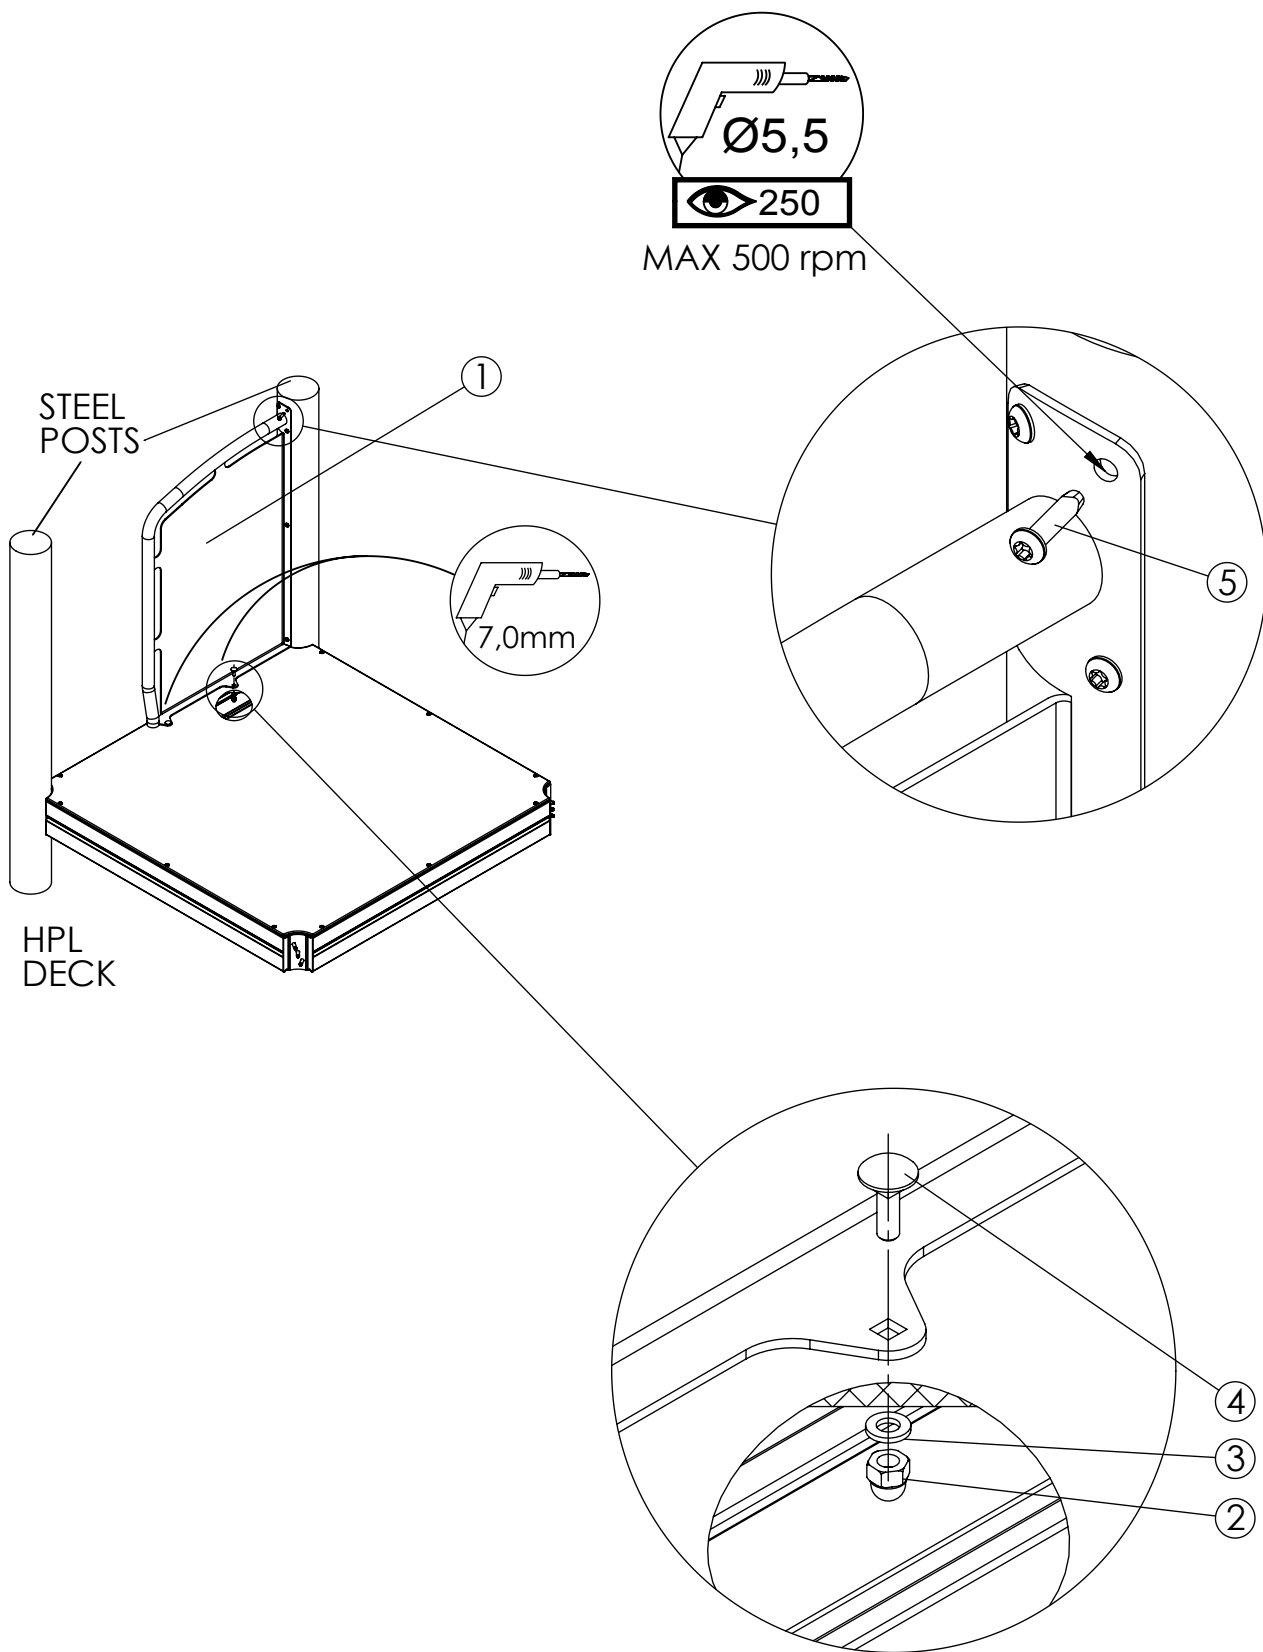

NR.	Description MA	Item Number	Qty
1	Gripbow low B	8048832	1
2	TKFT 6x40 mm	8008651	6
3	Ø6 16/7 x 3 mm	8035290	6
4	Dome Lock Nut M6	8008752	2
5	Ø6,4x12x1,6	8008845	2
6	MVBF M6x40 mm	8039273	2
7	MVBF M6x20 mm	8039270	2

HAGS ANEBY, SWEDEN
+46(0)380-47300
www.hags.com

Gripbow low B
MASW37418
1 (2)

SS ToB 2017-03-31 5

NR.	Description MA	Item Number	Qty
1	Gripbow low B	8048832	1
2	Dome Lock Nut M6	8008752	2
3	Ø6,4x12x1,6	8008845	2
4	MVBF M6x20	8039270	2
5	Screw, thr-forming M6x25-8.8-(ISO7380)	8027762	6