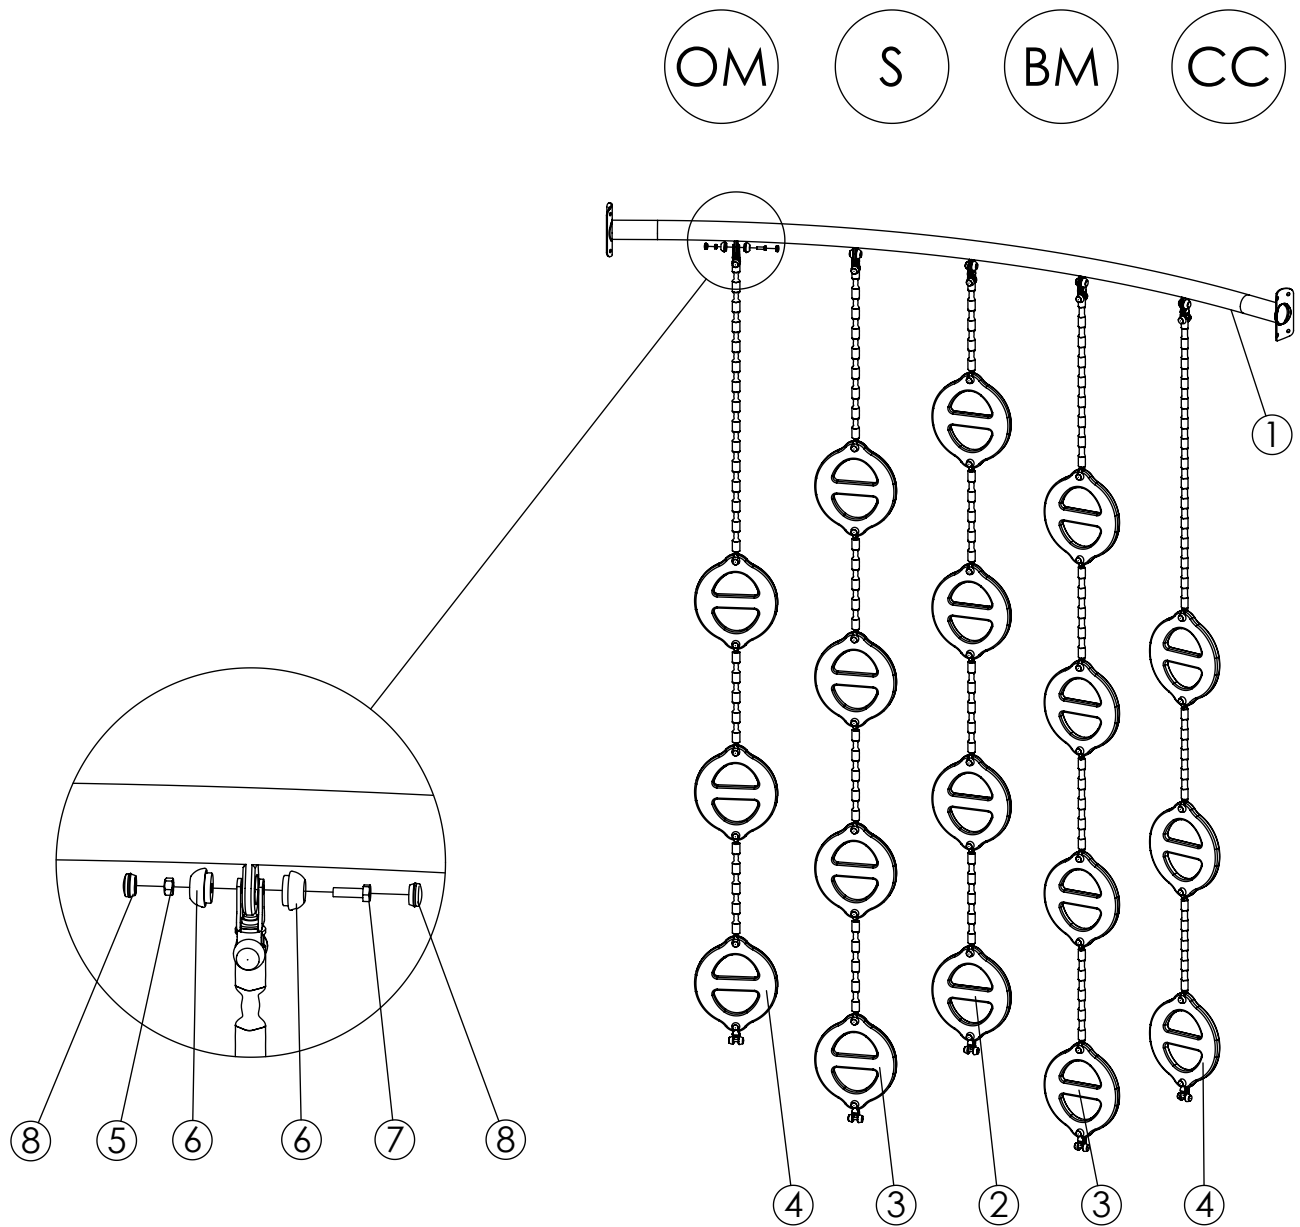

OM

S CC

BM

HAGS		ANEBY, SWEDEN +46(0)380- 47300 www.hags.com	
Jellyfish			
MASW37088			
1 (5)			
	SS		ToB
2017-03-23		7	

1

NR.	Description MA	Item Number	Qty
1	Mounting beam	8048839	1
2	Chain, 4 rings, Short top chain.	8048821	1
3	Chain, 4 rings, Long top chain.	8048820	2
4	Chain, 3 rings.	8048817	2
5	M6LA2M-8 M6	8008798	5
6	Cap M6, Ø26x14 mm	8005970	10
7	M6S M6x20 mm	8008330	5
8	Cover M6, Ø16x8 mm	8005971	10

FOR MOUNTING IN
WOODEN POST

2B

FOR MOUNTING IN
STEEL POST

NR.	Description MA	Item Number	Qty
1	TKFT 8x60 mm	8008646	8
2	Ø21.4 x Ø11 x 4,7 mm	8035288	8
3	Screw, thr-forming M8x25-8.8-(ISO7380)	8008506	8

HAGS				ANEBY, SWEDEN +46(0)380- 47300 www.hags.com	
Jellyfish MASW37088 3 (5)					
	SS		ToB	2017-03-23	7

3A

OM

NR.	Description MA	Item Number	QTY.
1	Anchoring, -50, OM	8048822	1
2	Cap 6 Ø6,5x21mm	8005951	10
3	Ø6,4x14x1,5mm	8008848	10
4	M6S M6x30mm	8008334	5
5	M6M A2 M6	8008798	5
6	Cover M6, Ø15x10mm	8005952	10