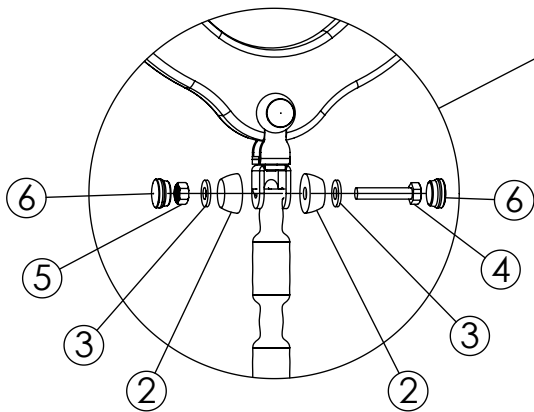

FOR MOUNTING IN
WOODEN POST

2B

FOR MOUNTING IN
STEEL POST

NR.	Description MA	Item Number	Qty
1	TKFT 8x60 mm	8008646	8
2	Ø21.4 x Ø11 x 4,7 mm	8035288	8
3	Screw, thr-forming M8x25-8.8-(ISO7380)	8008506	8

HAGS				ANEBY, SWEDEN +46(0)380- 47300 www.hags.com	
Jellyfish MASW37088 3 (5)					
	SS		ToB	2017-03-23	7

3A

OM

NR.	Description MA	Item Number	QTY.
1	Anchoring, -50, OM	8048822	1
2	Cap 6 Ø6,5x21mm	8005951	10
3	Ø6,4x14x1,5mm	8008848	10
4	M6S M6x30mm	8008334	5
5	M6M A2 M6	8008798	5
6	Cover M6, Ø15x10mm	8005952	10

HAGS ANEBY, SWEDEN
+46(0)380-47300
www.hags.com

Jellyfish
MASW37088
4 (5)

SS ToB 2017-03-23 7

3B

S BM CC

CC S
BM

NR.	Description MA	Item Number	QTY.
1	Anchoring, -400, S, CC	8048846	1
1	Anchoring, -800, BM	8048851	1
2	Cap 6 Ø6,5x21mm	8005951	10
3	Ø6,4x14x1,5mm	8008848	10
4	M6S M6x30mm	8008334	5
5	M6M A2 M6	8008798	5
6	Cover M6, Ø15x10mm	8005952	10