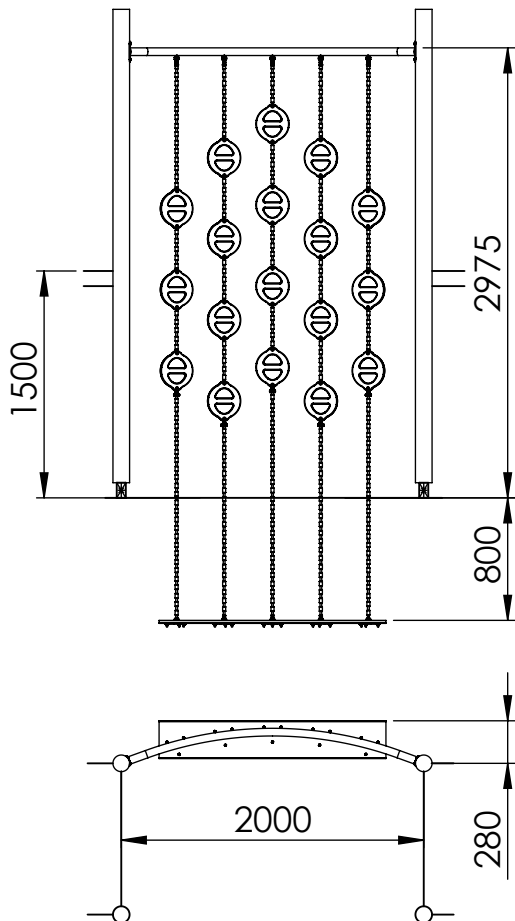

OM

S CC

BM

HAGS		ANEBY, SWEDEN +46(0)380- 47300 www.hags.com	
Jellyfish			
MASW37088			
1 (5)			
	SS		ToB
2017-03-23		7	

1

NR.	Description MA	Item Number	Qty
1	Mounting beam	8048839	1
2	Chain, 4 rings, Short top chain.	8048821	1
3	Chain, 4 rings, Long top chain.	8048820	2
4	Chain, 3 rings.	8048817	2
5	M6LA2M-8 M6	8008798	5
6	Cap M6, Ø26x14 mm	8005970	10
7	M6S M6x20 mm	8008330	5
8	Cover M6, Ø16x8 mm	8005971	10

FOR MOUNTING IN
WOODEN POST

2B

FOR MOUNTING IN
STEEL POST

NR.	Description MA	Item Number	Qty
1	TKFT 8x60 mm	8008646	8
2	Ø21.4 x Ø11 x 4,7 mm	8035288	8
3	Screw, thr-forming M8x25-8.8-(ISO7380)	8008506	8

HAGS				ANEBY, SWEDEN +46(0)380- 47300 www.hags.com	
Jellyfish MASW37088 3 (5)					
	SS		ToB	2017-03-23	7

3A

OM

NR.	Description MA	Item Number	QTY.
1	Anchoring, -50, OM	8048822	1
2	Cap 6 Ø6,5x21mm	8005951	10
3	Ø6,4x14x1,5mm	8008848	10
4	M6S M6x30mm	8008334	5
5	M6M A2 M6	8008798	5
6	Cover M6, Ø15x10mm	8005952	10

HAGS ANEBY, SWEDEN
+46(0)380-47300
www.hags.com

Jellyfish
MASW37088
4 (5)

SS ToB 2017-03-23 7

3B

S BM CC

CC S
BM

NR.	Description MA	Item Number	QTY.
1	Anchoring, -400, S, CC	8048846	1
1	Anchoring, -800, BM	8048851	1
2	Cap 6 Ø6,5x21mm	8005951	10
3	Ø6,4x14x1,5mm	8008848	10
4	M6S M6x30mm	8008334	5
5	M6M A2 M6	8008798	5
6	Cover M6, Ø15x10mm	8005952	10