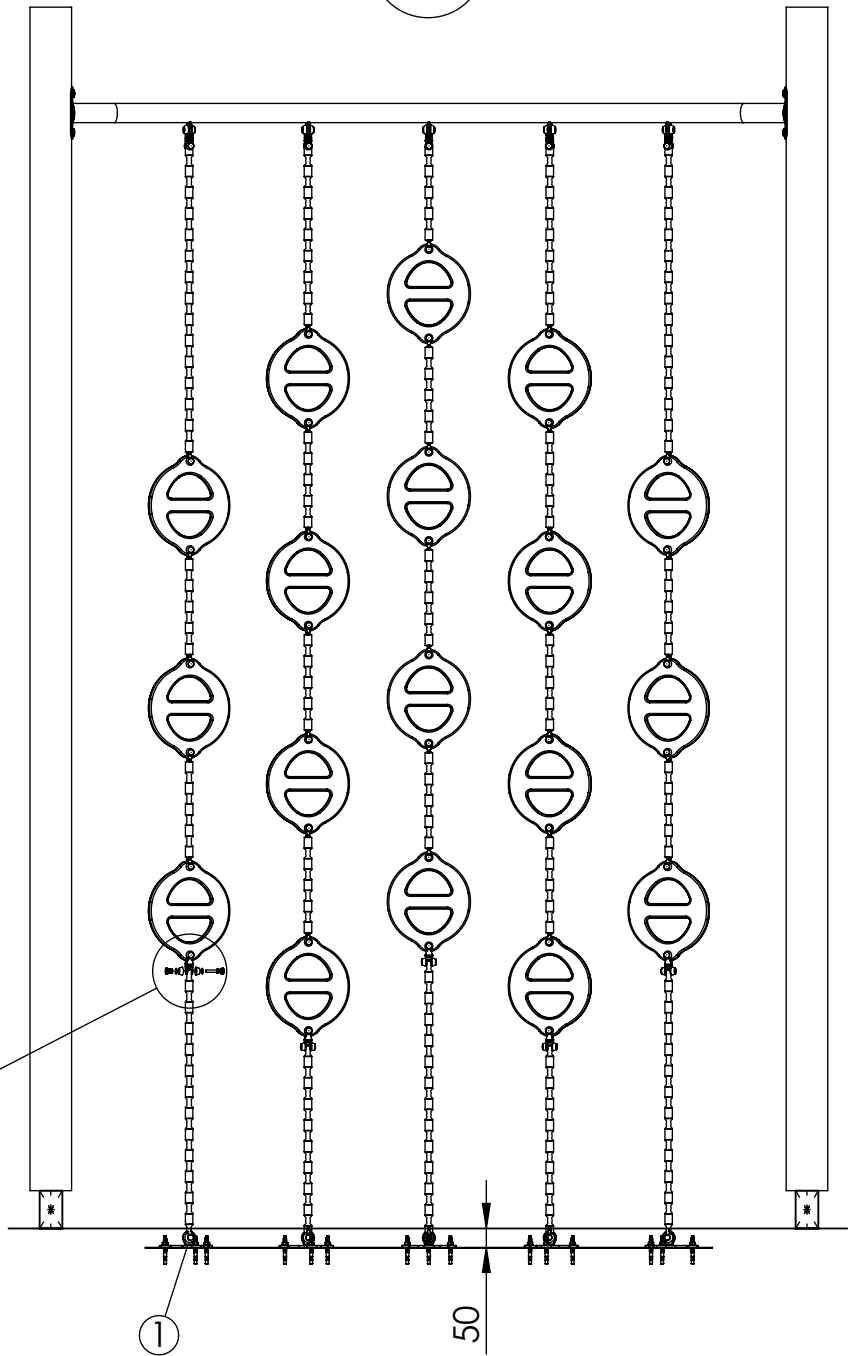

FOR MOUNTING IN
WOODEN POST

2B

FOR MOUNTING IN
STEEL POST

NR.	Description MA	Item Number	Qty
1	TKFT 8x60 mm	8008646	8
2	Ø21.4 x Ø11 x 4,7 mm	8035288	8
3	Screw, thr-forming M8x25-8.8-(ISO7380)	8008506	8

HAGS				ANEBY, SWEDEN +46(0)380- 47300 www.hags.com	
Jellyfish MASW37088 3 (5)					
	SS		ToB	2017-03-23	7

3A

OM

NR.	Description MA	Item Number	QTY.
1	Anchoring, -50, OM	8048822	1
2	Cap 6 Ø6,5x21mm	8005951	10
3	Ø6,4x14x1,5mm	8008848	10
4	M6S M6x30mm	8008334	5
5	M6M A2 M6	8008798	5
6	Cover M6, Ø15x10mm	8005952	10