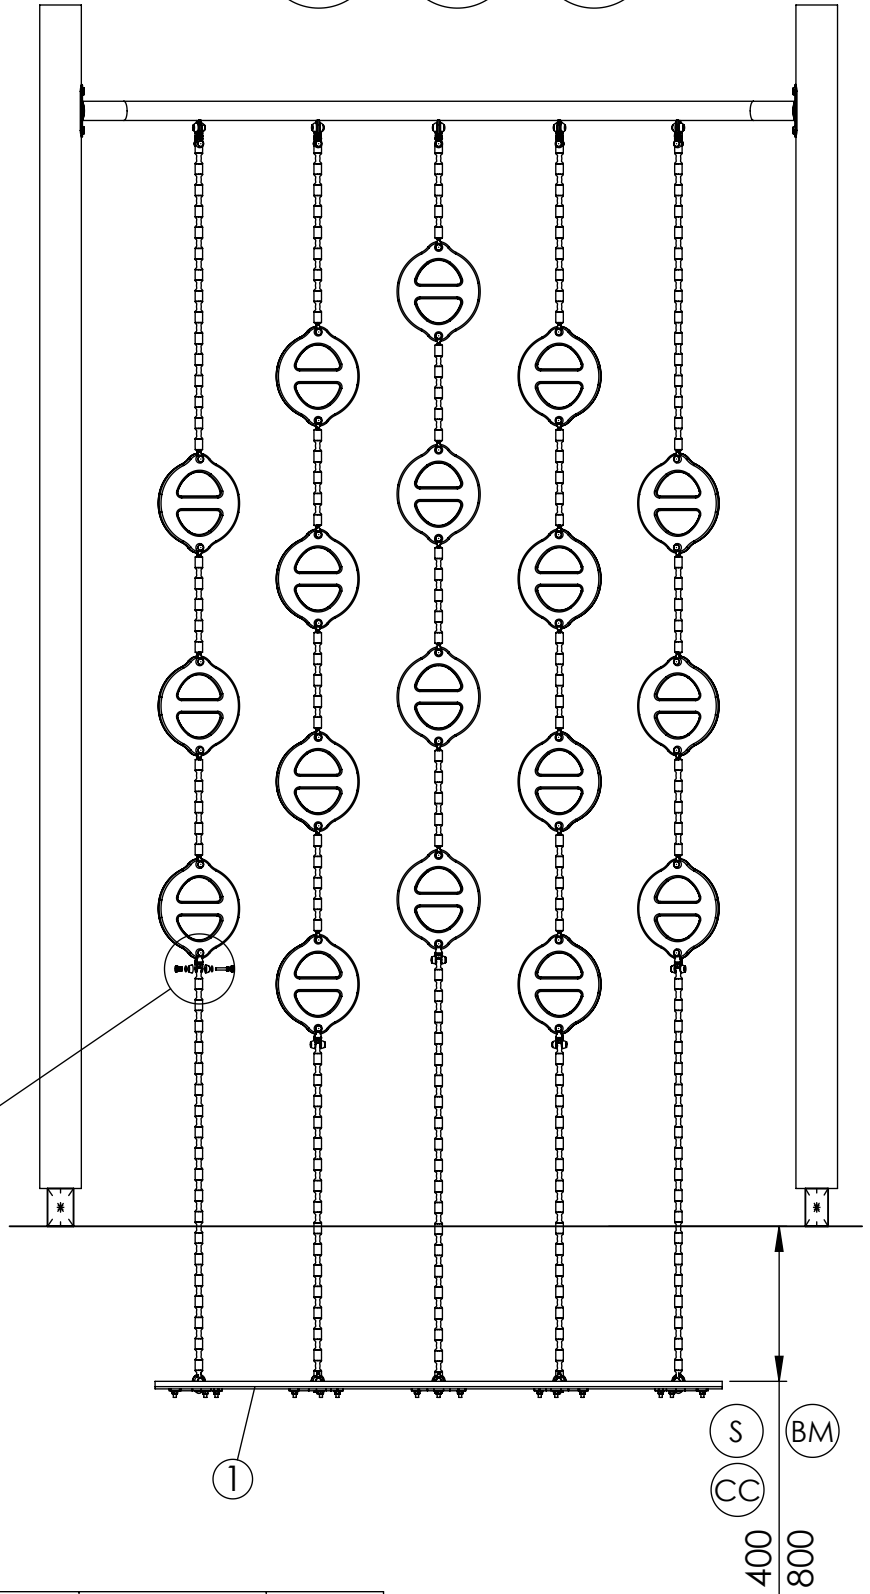

FOR MOUNTING IN
WOODEN POST

2B

FOR MOUNTING IN
STEEL POST

NR.	Description MA	Item Number	Qty
1	TKFT 8x60 mm	8008646	8
2	Ø21.4 x Ø11 x 4,7 mm	8035288	8
3	Screw, thr-forming M8x25-8.8-(ISO7380)	8008506	8

HAGS				ANEBY, SWEDEN +46(0)380- 47300 www.hags.com	
Jellyfish MASW37088 3 (5)					
	SS		ToB	2017-03-23	7

3A

OM

NR.	Description MA	Item Number	QTY.
1	Anchoring, -50, OM	8048822	1
2	Cap 6 Ø6,5x21mm	8005951	10
3	Ø6,4x14x1,5mm	8008848	10
4	M6S M6x30mm	8008334	5
5	M6M A2 M6	8008798	5
6	Cover M6, Ø15x10mm	8005952	10

HAGS ANEBY, SWEDEN
+46(0)380-47300
www.hags.com

Jellyfish
MASW37088
4 (5)

SS ToB 2017-03-23 7

3B

S BM CC

CC S
BM

NR.	Description MA	Item Number	QTY.
1	Anchoring, -400, S, CC	8048846	1
1	Anchoring, -800, BM	8048851	1
2	Cap 6 Ø6,5x21mm	8005951	10
3	Ø6,4x14x1,5mm	8008848	10
4	M6S M6x30mm	8008334	5
5	M6M A2 M6	8008798	5
6	Cover M6, Ø15x10mm	8005952	10