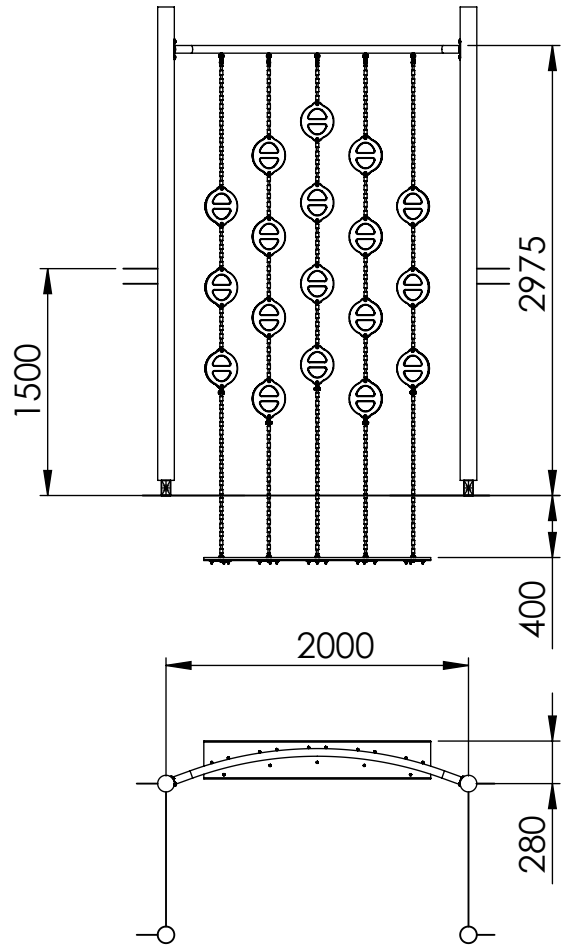

OM

S CC

BM

HAGS		ANEBY, SWEDEN +46(0)380- 47300 www.hags.com	
Jellyfish			
MASW37088			
1 (5)			
	SS		ToB
2017-03-23		7	

1

NR.	Description MA	Item Number	Qty
1	Mounting beam	8048839	1
2	Chain, 4 rings, Short top chain.	8048821	1
3	Chain, 4 rings, Long top chain.	8048820	2
4	Chain, 3 rings.	8048817	2
5	M6LA2M-8 M6	8008798	5
6	Cap M6, Ø26x14 mm	8005970	10
7	M6S M6x20 mm	8008330	5
8	Cover M6, Ø16x8 mm	8005971	10

FOR MOUNTING IN
WOODEN POST

2B

FOR MOUNTING IN
STEEL POST

NR.	Description MA	Item Number	Qty
1	TKFT 8x60 mm	8008646	8
2	Ø21.4 x Ø11 x 4,7 mm	8035288	8
3	Screw, thr-forming M8x25-8.8-(ISO7380)	8008506	8

HAGS				ANEBY, SWEDEN +46(0)380- 47300 www.hags.com	
Jellyfish MASW37088 3 (5)					
	SS		ToB	2017-03-23	7

3A

OM

NR.	Description MA	Item Number	QTY.
1	Anchoring, -50, OM	8048822	1
2	Cap 6 Ø6,5x21mm	8005951	10
3	Ø6,4x14x1,5mm	8008848	10
4	M6S M6x30mm	8008334	5
5	M6M A2 M6	8008798	5
6	Cover M6, Ø15x10mm	8005952	10

HAGS ANEBY, SWEDEN
+46(0)380-47300
www.hags.com

Jellyfish
MASW37088
4 (5)

SS ToB 2017-03-23 7

3B

S BM CC

CC S
BM

NR.	Description MA	Item Number	QTY.
1	Anchoring, -400, S, CC	8048846	1
1	Anchoring, -800, BM	8048851	1
2	Cap 6 Ø6,5x21mm	8005951	10
3	Ø6,4x14x1,5mm	8008848	10
4	M6S M6x30mm	8008334	5
5	M6M A2 M6	8008798	5
6	Cover M6, Ø15x10mm	8005952	10