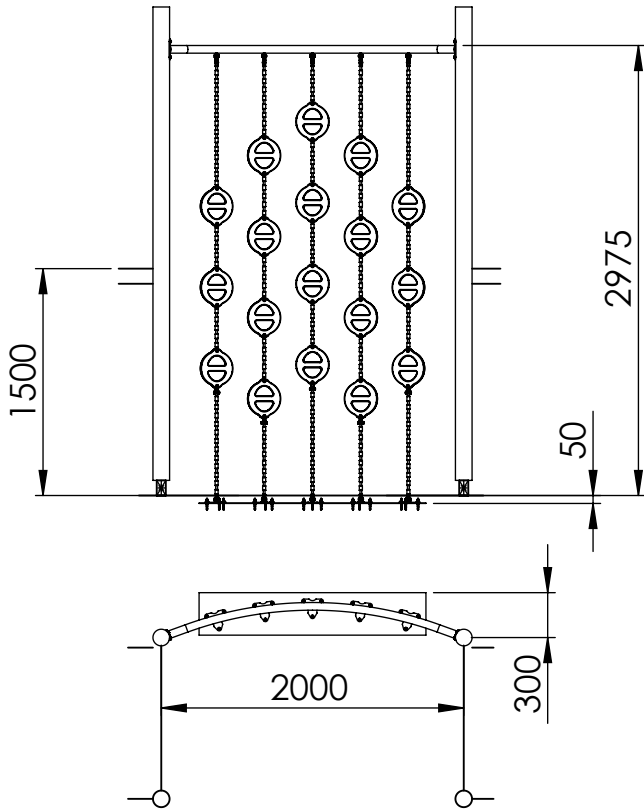

OM

S CC

BM

HAGS		ANEBY, SWEDEN +46(0)380- 47300 www.hags.com	
Jellyfish			
MASW37088			
1 (5)			
	SS		ToB
2017-03-23		7	

1

NR.	Description MA	Item Number	Qty
1	Mounting beam	8048839	1
2	Chain, 4 rings, Short top chain.	8048821	1
3	Chain, 4 rings, Long top chain.	8048820	2
4	Chain, 3 rings.	8048817	2
5	M6LA2M-8 M6	8008798	5
6	Cap M6, Ø26x14 mm	8005970	10
7	M6S M6x20 mm	8008330	5
8	Cover M6, Ø16x8 mm	8005971	10

FOR MOUNTING IN
WOODEN POST

2B

FOR MOUNTING IN
STEEL POST

NR.	Description MA	Item Number	Qty
1	TKFT 8x60 mm	8008646	8
2	Ø21.4 x Ø11 x 4,7 mm	8035288	8
3	Screw, thr-forming M8x25-8.8-(ISO7380)	8008506	8

HAGS				ANEBY, SWEDEN +46(0)380- 47300 www.hags.com	
Jellyfish MASW37088 3 (5)					
	SS		ToB	2017-03-23	7

3A

OM

NR.	Description MA	Item Number	QTY.
1	Anchoring, -50, OM	8048822	1
2	Cap 6 Ø6,5x21mm	8005951	10
3	Ø6,4x14x1,5mm	8008848	10
4	M6S M6x30mm	8008334	5
5	M6M A2 M6	8008798	5
6	Cover M6, Ø15x10mm	8005952	10

HAGS ANEBY, SWEDEN
+46(0)380-47300
www.hags.com

Jellyfish
MASW37088
4 (5)

SS ToB 2017-03-23 7

3B

S BM CC

CC S
BM

NR.	Description MA	Item Number	QTY.
1	Anchoring, -400, S, CC	8048846	1
1	Anchoring, -800, BM	8048851	1
2	Cap 6 Ø6,5x21mm	8005951	10
3	Ø6,4x14x1,5mm	8008848	10
4	M6S M6x30mm	8008334	5
5	M6M A2 M6	8008798	5
6	Cover M6, Ø15x10mm	8005952	10