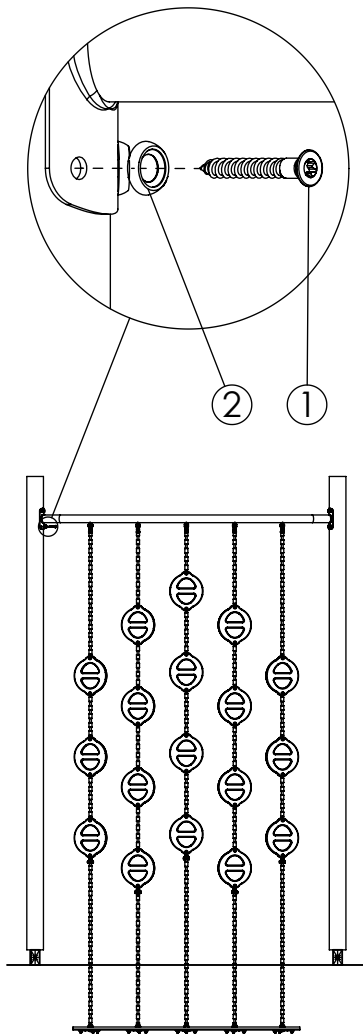

OM

S CC

BM

HAGS		ANEBY, SWEDEN +46(0)380- 47300 www.hags.com	
Jellyfish			
MASW37088			
1 (5)			
	SS		ToB
2017-03-23		7	

1

NR.	Description MA	Item Number	Qty
1	Mounting beam	8048839	1
2	Chain, 4 rings, Short top chain.	8048821	1
3	Chain, 4 rings, Long top chain.	8048820	2
4	Chain, 3 rings.	8048817	2
5	M6LA2M-8 M6	8008798	5
6	Cap M6, Ø26x14 mm	8005970	10
7	M6S M6x20 mm	8008330	5
8	Cover M6, Ø16x8 mm	8005971	10

FOR MOUNTING IN
WOODEN POST

2B

FOR MOUNTING IN
STEEL POST

NR.	Description MA	Item Number	Qty
1	TKFT 8x60 mm	8008646	8
2	Ø21.4 x Ø11 x 4,7 mm	8035288	8
3	Screw, thr-forming M8x25-8.8-(ISO7380)	8008506	8

HAGS				ANEBY, SWEDEN +46(0)380- 47300 www.hags.com	
Jellyfish MASW37088 3 (5)					
	SS		ToB	2017-03-23	7

3A

OM

NR.	Description MA	Item Number	QTY.
1	Anchoring, -50, OM	8048822	1
2	Cap 6 Ø6,5x21mm	8005951	10
3	Ø6,4x14x1,5mm	8008848	10
4	M6S M6x30mm	8008334	5
5	M6M A2 M6	8008798	5
6	Cover M6, Ø15x10mm	8005952	10