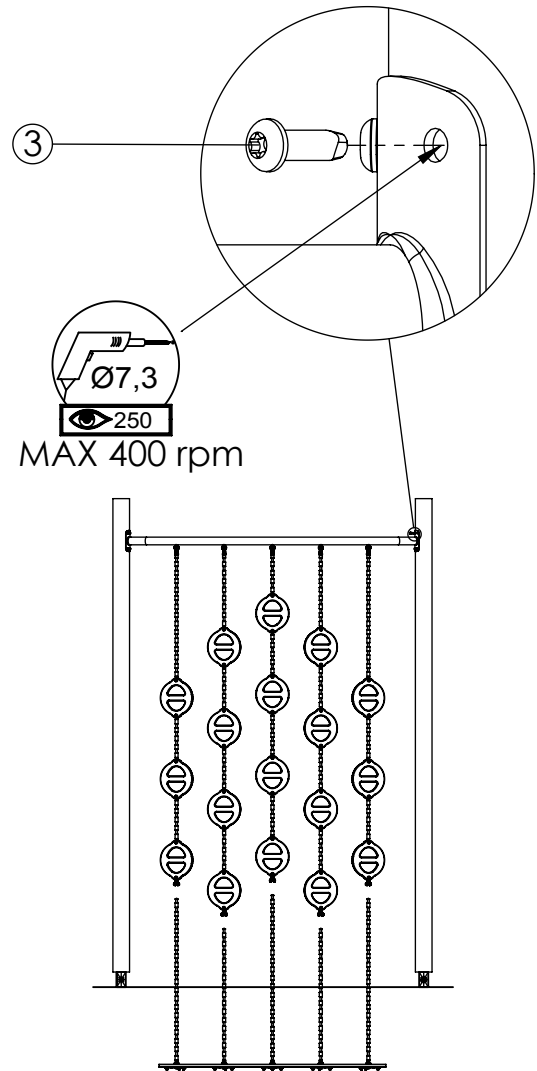

OM

S CC

BM

HAGS		ANEBY, SWEDEN +46(0)380- 47300 www.hags.com	
Jellyfish			
MASW37088			
1 (5)			
	SS		ToB
2017-03-23		7	

1

NR.	Description MA	Item Number	Qty
1	Mounting beam	8048839	1
2	Chain, 4 rings, Short top chain.	8048821	1
3	Chain, 4 rings, Long top chain.	8048820	2
4	Chain, 3 rings.	8048817	2
5	M6LA2M-8 M6	8008798	5
6	Cap M6, Ø26x14 mm	8005970	10
7	M6S M6x20 mm	8008330	5
8	Cover M6, Ø16x8 mm	8005971	10

FOR MOUNTING IN
WOODEN POST

2B

FOR MOUNTING IN
STEEL POST

NR.	Description MA	Item Number	Qty
1	TKFT 8x60 mm	8008646	8
2	Ø21.4 x Ø11 x 4,7 mm	8035288	8
3	Screw, thr-forming M8x25-8.8-(ISO7380)	8008506	8

HAGS				ANEBY, SWEDEN +46(0)380- 47300 www.hags.com	
Jellyfish MASW37088 3 (5)					
	SS		ToB	2017-03-23	7

3A

OM

NR.	Description MA	Item Number	QTY.
1	Anchoring, -50, OM	8048822	1
2	Cap 6 Ø6,5x21mm	8005951	10
3	Ø6,4x14x1,5mm	8008848	10
4	M6S M6x30mm	8008334	5
5	M6M A2 M6	8008798	5
6	Cover M6, Ø15x10mm	8005952	10