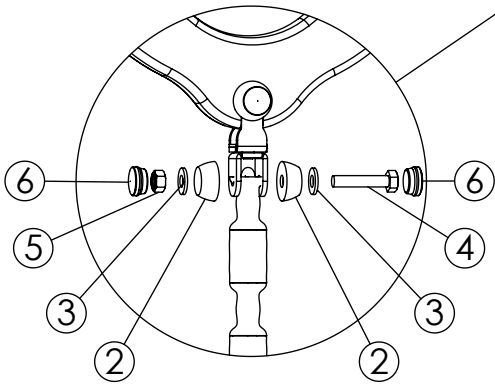

FOR MOUNTING IN
WOODEN POST

2B

FOR MOUNTING IN
STEEL POST

NR.	Description MA	Item Number	Qty
1	TKFT 8x60 mm	8008646	8
2	Ø21.4 x Ø11 x 4,7 mm	8035288	8
3	Screw, thr-forming M8x25-8.8-(ISO7380)	8008506	8

HAGS				ANEBY, SWEDEN +46(0)380- 47300 www.hags.com	
Jellyfish MASW37088 3 (5)					
	SS		ToB	2017-03-23	7

3A

OM

NR.	Description MA	Item Number	QTY.
1	Anchoring, -50, OM	8048822	1
2	Cap 6 Ø6,5x21mm	8005951	10
3	Ø6,4x14x1,5mm	8008848	10
4	M6S M6x30mm	8008334	5
5	M6M A2 M6	8008798	5
6	Cover M6, Ø15x10mm	8005952	10

HAGS ANEBY, SWEDEN
+46(0)380-47300
www.hags.com

Jellyfish
MASW37088
4 (5)

SS ToB 2017-03-23 7

3B

S BM CC

CC S
BM

NR.	Description MA	Item Number	QTY.
1	Anchoring, -400, S, CC	8048846	1
1	Anchoring, -800, BM	8048851	1
2	Cap 6 Ø6,5x21mm	8005951	10
3	Ø6,4x14x1,5mm	8008848	10
4	M6S M6x30mm	8008334	5
5	M6M A2 M6	8008798	5
6	Cover M6, Ø15x10mm	8005952	10