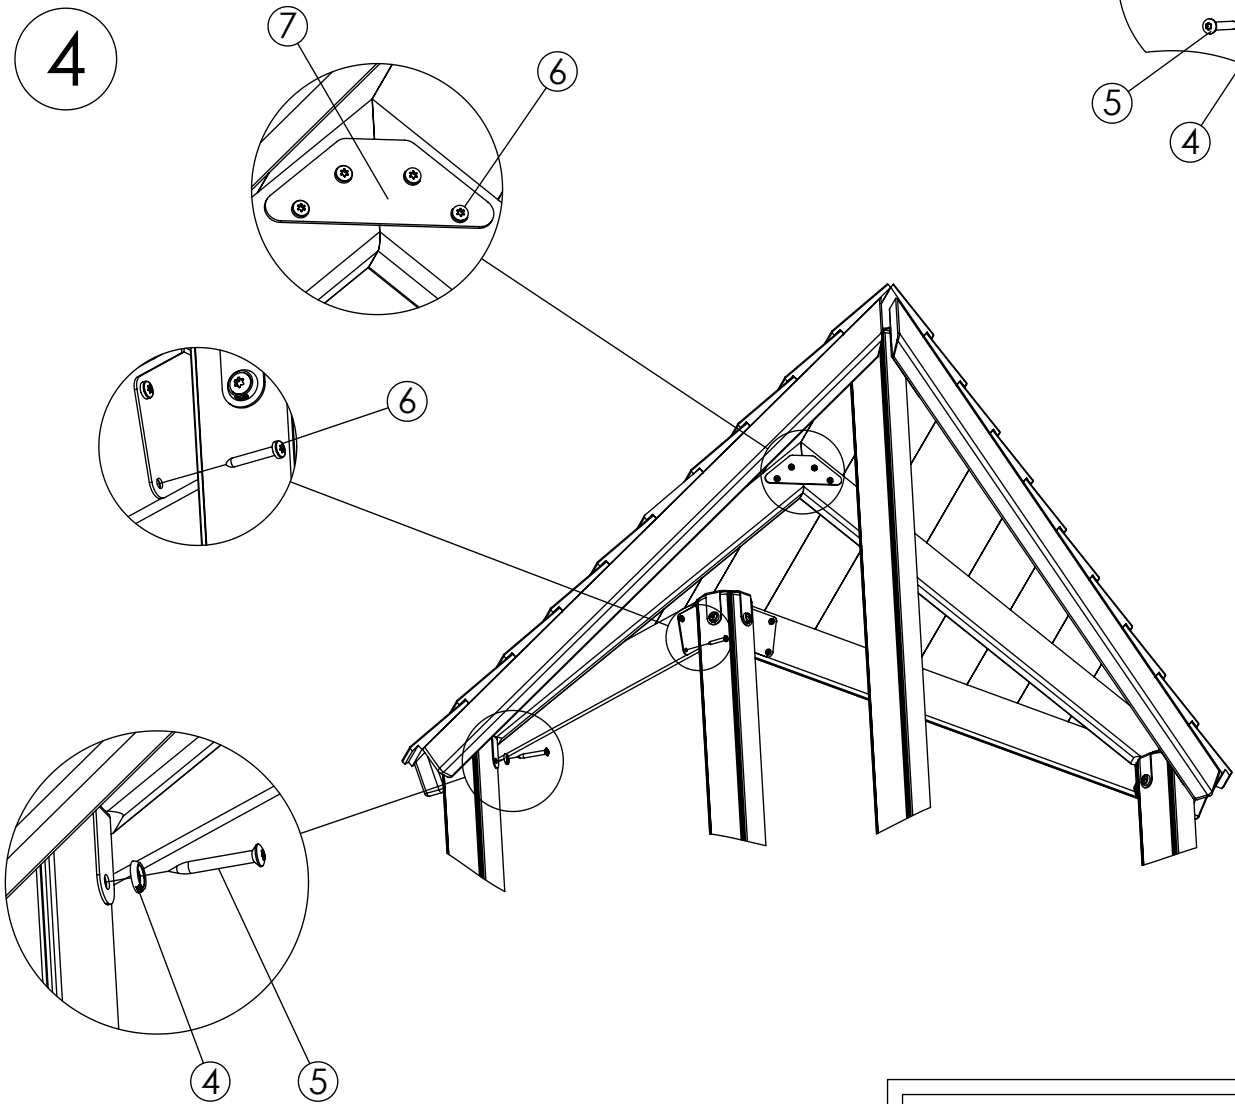

1

2

NR.	Description MA	Item Number	Qty
1	234x110mm	8047611	2
2	201x134mm	8047637	2
3	1110x1715mm	8047717	2
4	8x21,4x4,5 mm	261817	8
5	TKFT 8x60 mm	310510	8
6	TKT 6x40 mm	312367	18

HAGS ANEBY, SWEDEN
+46(0)380-47300
www.hags.com

Kerchief roof
MASW39133
1 (3)

🏠 TB 🔍 👁 ToB 2015-01-23 2

3

4

NR.	Description MA	Item Number	Qty
4	8x21,4x4,5 mm	261817	8
5	TKFT 8x60 mm	310510	8
6	TKT 6x40 mm	312367	18
7	150x60mm	8047527	1

HAGS

ANEBY, SWEDEN
+46(0)380-47300
www.hags.com