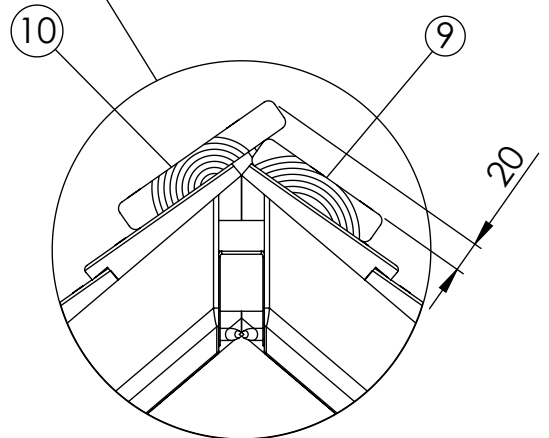

1

2

NR.	Description MA	Item Number	Qty
1	234x110mm	8047611	2
2	201x134mm	8047637	2
3	1110x1715mm	8047717	2
4	8x21,4x4,5 mm	261817	8
5	TKFT 8x60 mm	310510	8
6	TKT 6x40 mm	312367	18

HAGS ANEBY, SWEDEN
+46(0)380-47300
www.hags.com

Kerchief roof
MASW39133
1 (3)

🏠 TB 🔍 👁 ToB 2015-01-23 2

3

4

NR.	Description MA	Item Number	Qty
4	8x21,4x4,5 mm	261817	8
5	TKFT 8x60 mm	310510	8
6	TKT 6x40 mm	312367	18
7	150x60mm	8047527	1

HAGS

ANEBY, SWEDEN
+46(0)380-47300
www.hags.com

Kerchief roof
MASW39133
2 (3)

5

HAGS

ANEBY, SWEDEN
+46(0)380-47300
www.hags.com

Kerchief roof
MASW39133
3 (3)

NR.	Description MA	Item Number	Qty
8	TFT 5x60	8008660	12
9	1820x95mm	8049885	1
10	1860x125mm	8049881	1