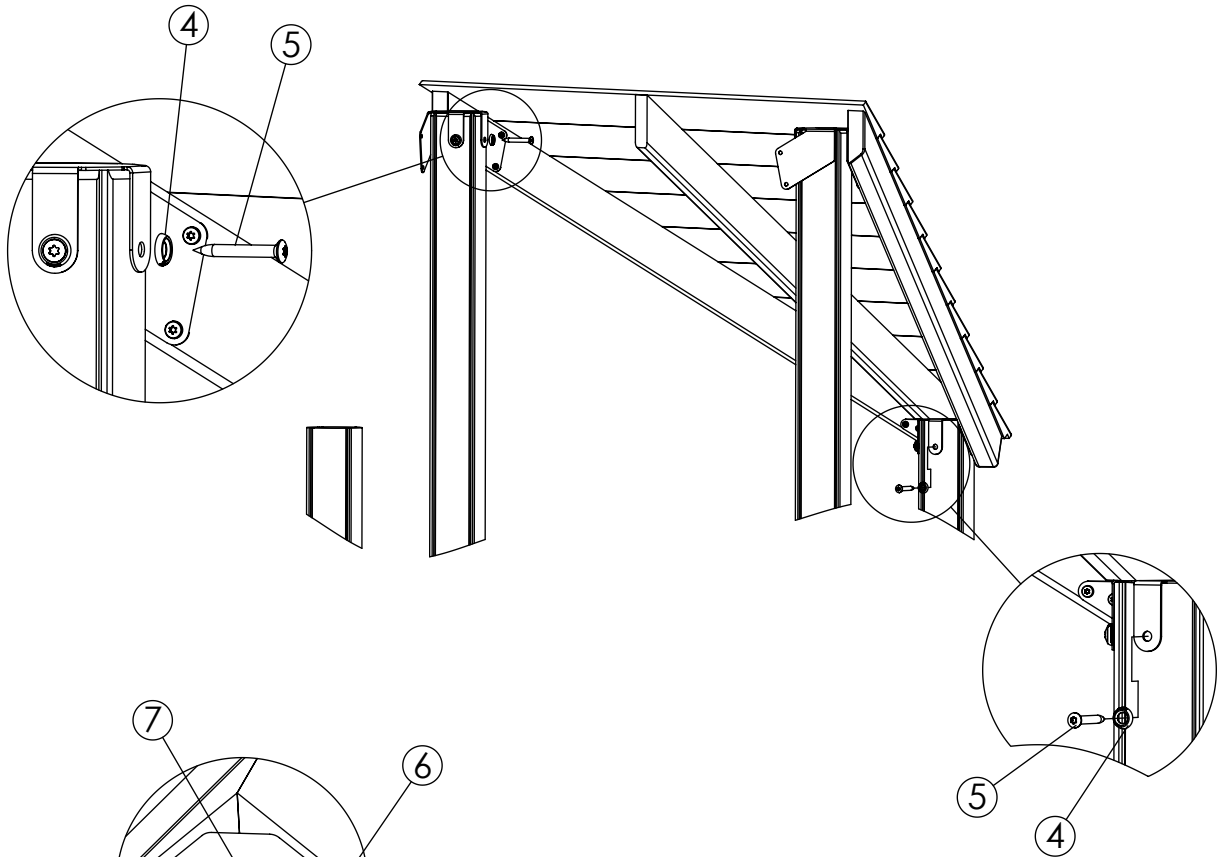

1

2

NR.	Description MA	Item Number	Qty
1	234x110mm	8047611	2
2	201x134mm	8047637	2
3	1110x1715mm	8047717	2
4	8x21,4x4,5 mm	261817	8
5	TKFT 8x60 mm	310510	8
6	TKT 6x40 mm	312367	18

HAGS ANEBY, SWEDEN
+46(0)380-47300
www.hags.com

Kerchief roof
MASW39133
1 (3)

🏠 TB 🔍 👁 ToB 2015-01-23 2

3

4

NR.	Description MA	Item Number	Qty
4	8x21,4x4,5 mm	261817	8
5	TKFT 8x60 mm	310510	8
6	TKT 6x40 mm	312367	18
7	150x60mm	8047527	1

HAGS

ANEBY, SWEDEN
+46(0)380-47300
www.hags.com