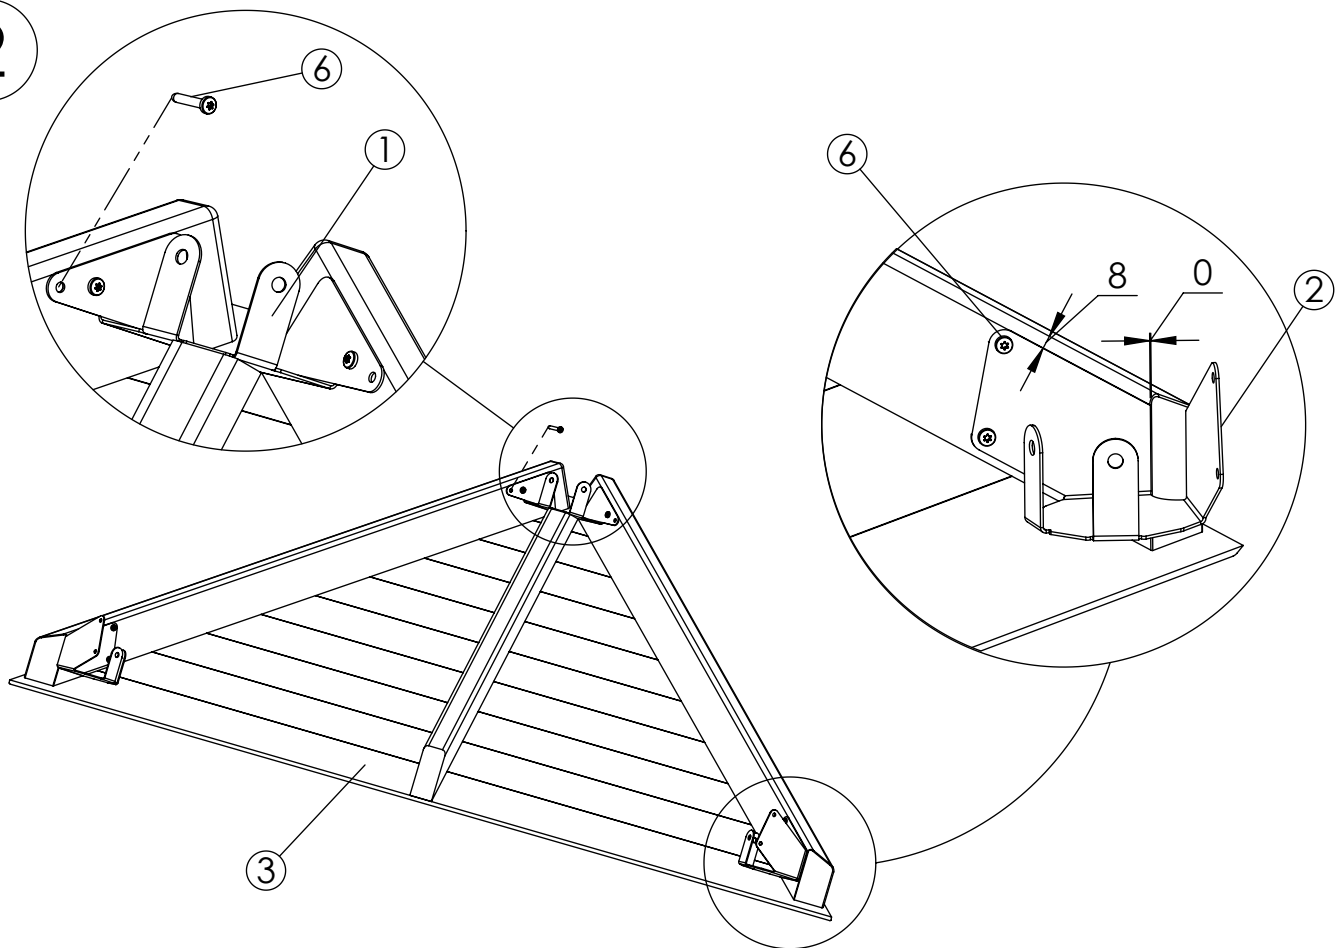

1

2

NR.	Description MA	Item Number	Qty
1	234x110mm	8047611	2
2	201x134mm	8047637	2
3	1110x1715mm	8047717	2
4	8x21,4x4,5 mm	261817	8
5	TKFT 8x60 mm	310510	8
6	TKT 6x40 mm	312367	18

HAGS ANEBY, SWEDEN
+46(0)380-47300
www.hags.com

Kerchief roof
MASW39133
1 (3)

🏠 TB 🔍 👁 ToB 2015-01-23 2

3

4

NR.	Description MA	Item Number	Qty
4	8x21,4x4,5 mm	261817	8
5	TKFT 8x60 mm	310510	8
6	TKT 6x40 mm	312367	18
7	150x60mm	8047527	1

HAGS

ANEBY, SWEDEN
+46(0)380-47300
www.hags.com