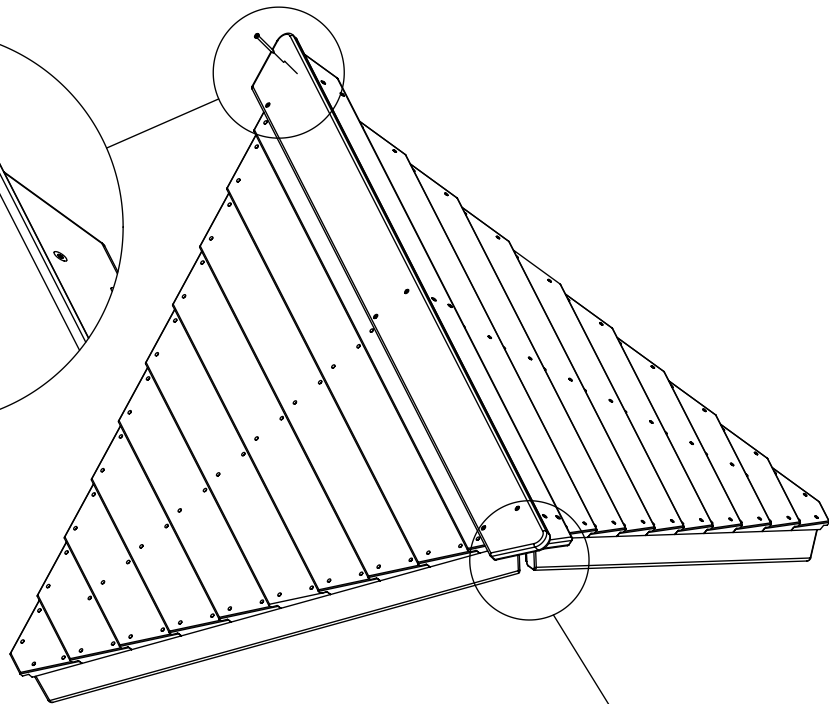

5

HAGS

ANEBY, SWEDEN
+46(0)380-47300
www.hags.com

Kerchief roof
MASW39133
3 (3)

NR.	Description MA	Item Number	Qty
8	TFT 5x60	8008660	12
9	1820x95mm	8049885	1
10	1860x125mm	8049881	1