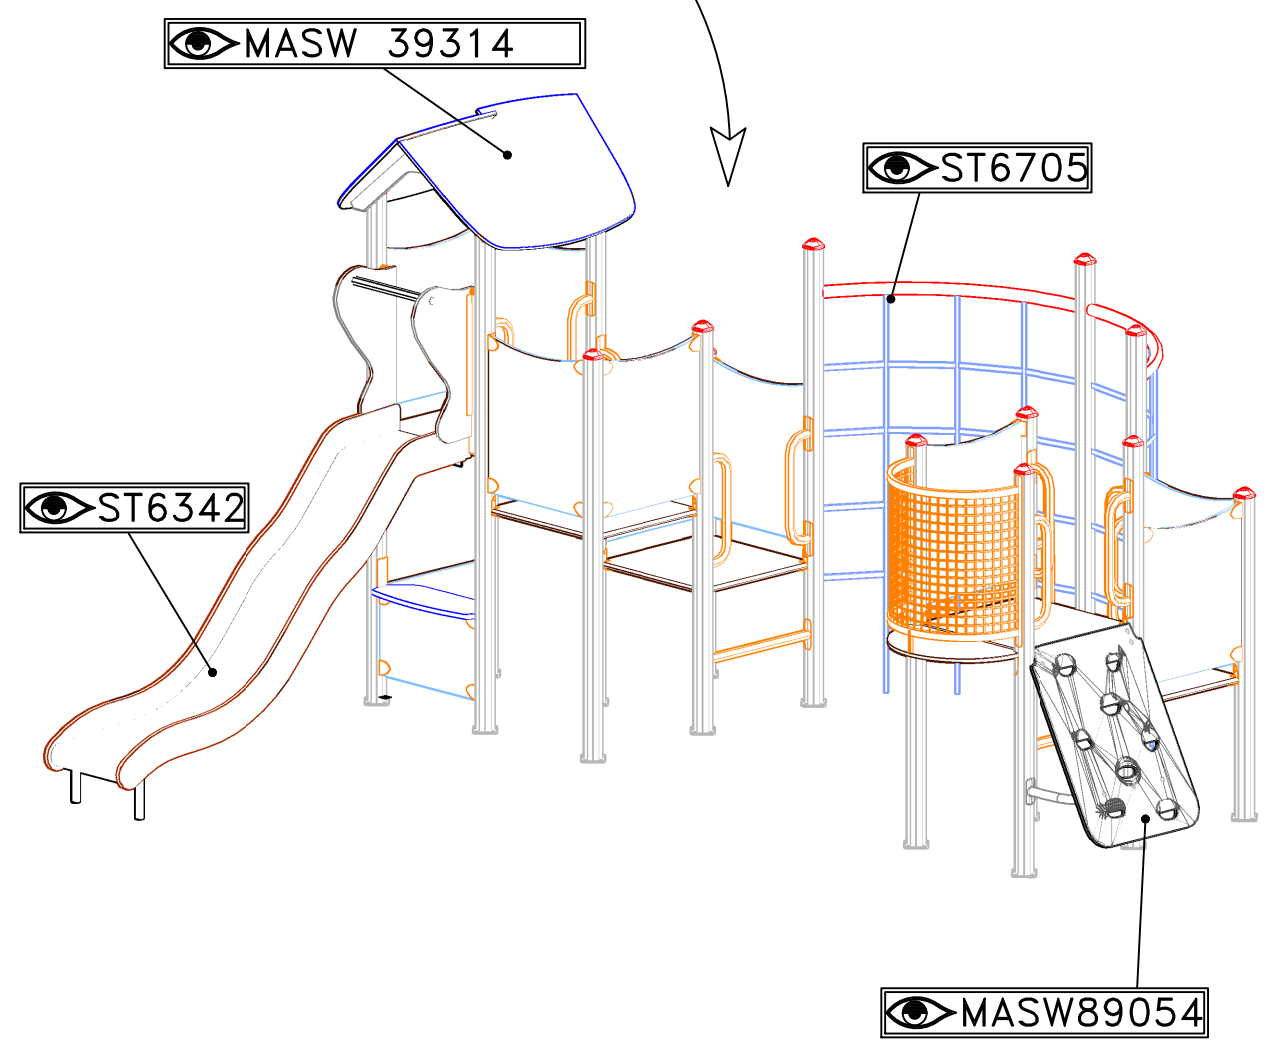

STEP 2

HAGS ANEBY, SWEDEN
+46(0)380-47300
www.hags.com

UniMini Piketo ST
MASW40520
2/3

CCW JW 2023-06-01 3

STEP 3

STEP 4

HAGS ANEBY, SWEDEN
+46(0)380-47300
www.hags.com

UniMini Piketo ST
MASW40520
3/3