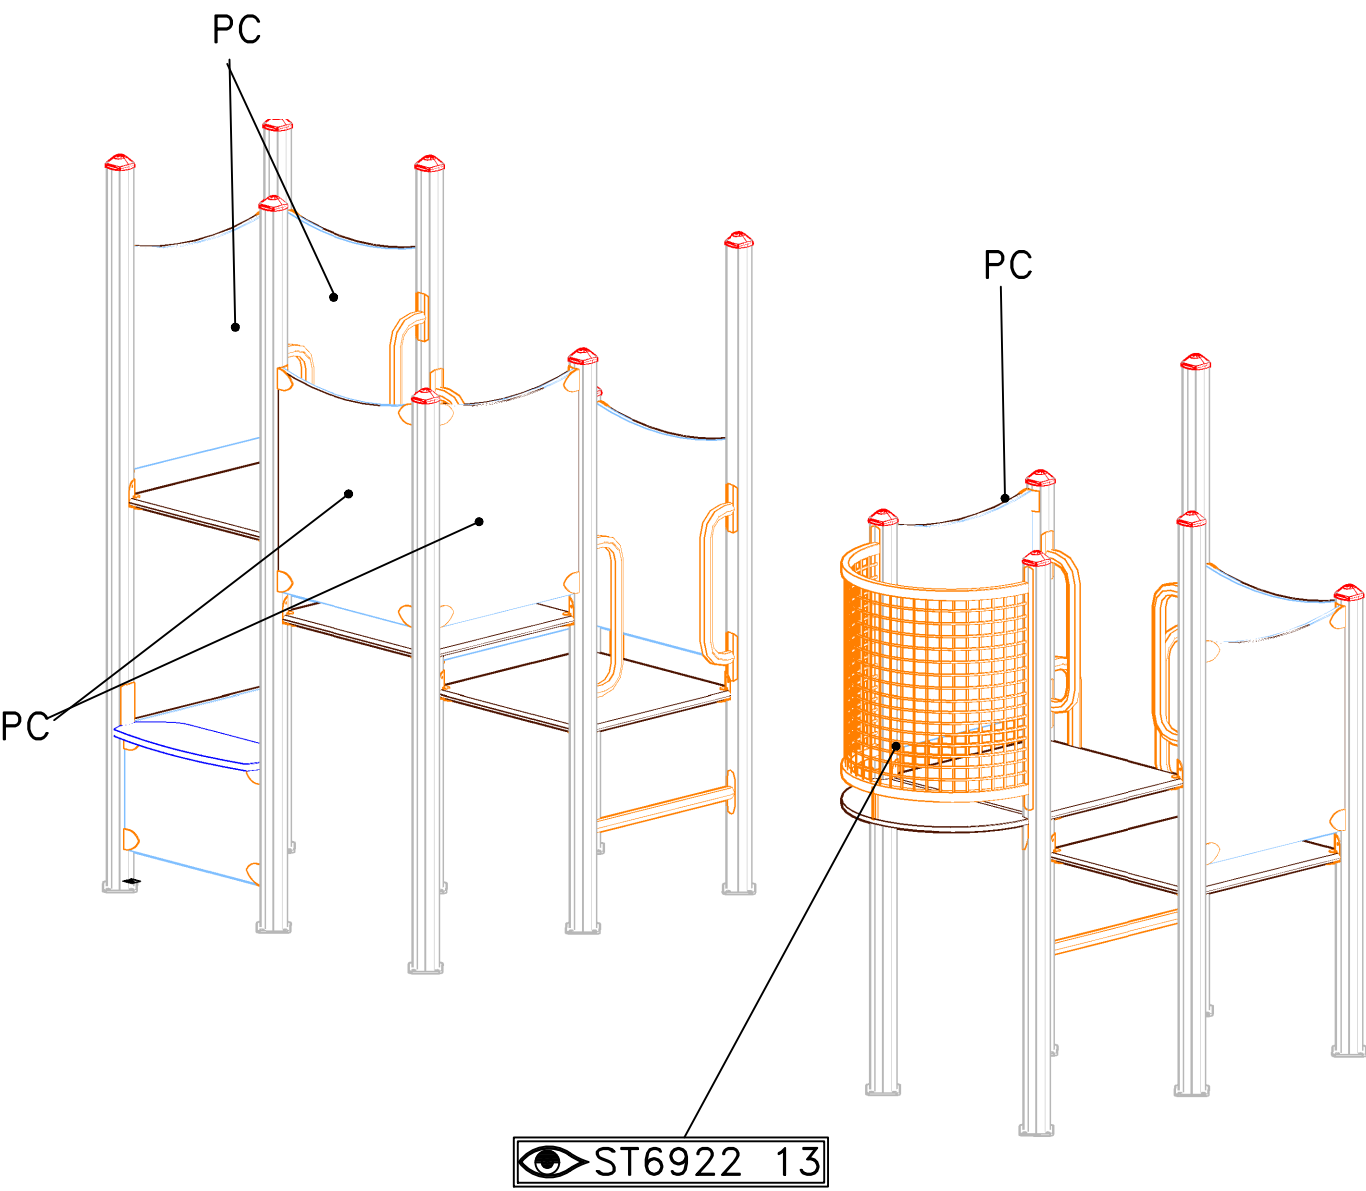

STEP 2

HAGS ANEBY, SWEDEN
+46(0)380-47300
www.hags.com

UniMini Piketo ST
MASW40520
2/3

CCW JW 2023-06-01 3

STEP 3

STEP 4

HAGS ANEBY, SWEDEN
+46(0)380-47300
www.hags.com

UniMini Piketo ST
MASW40520
3/3