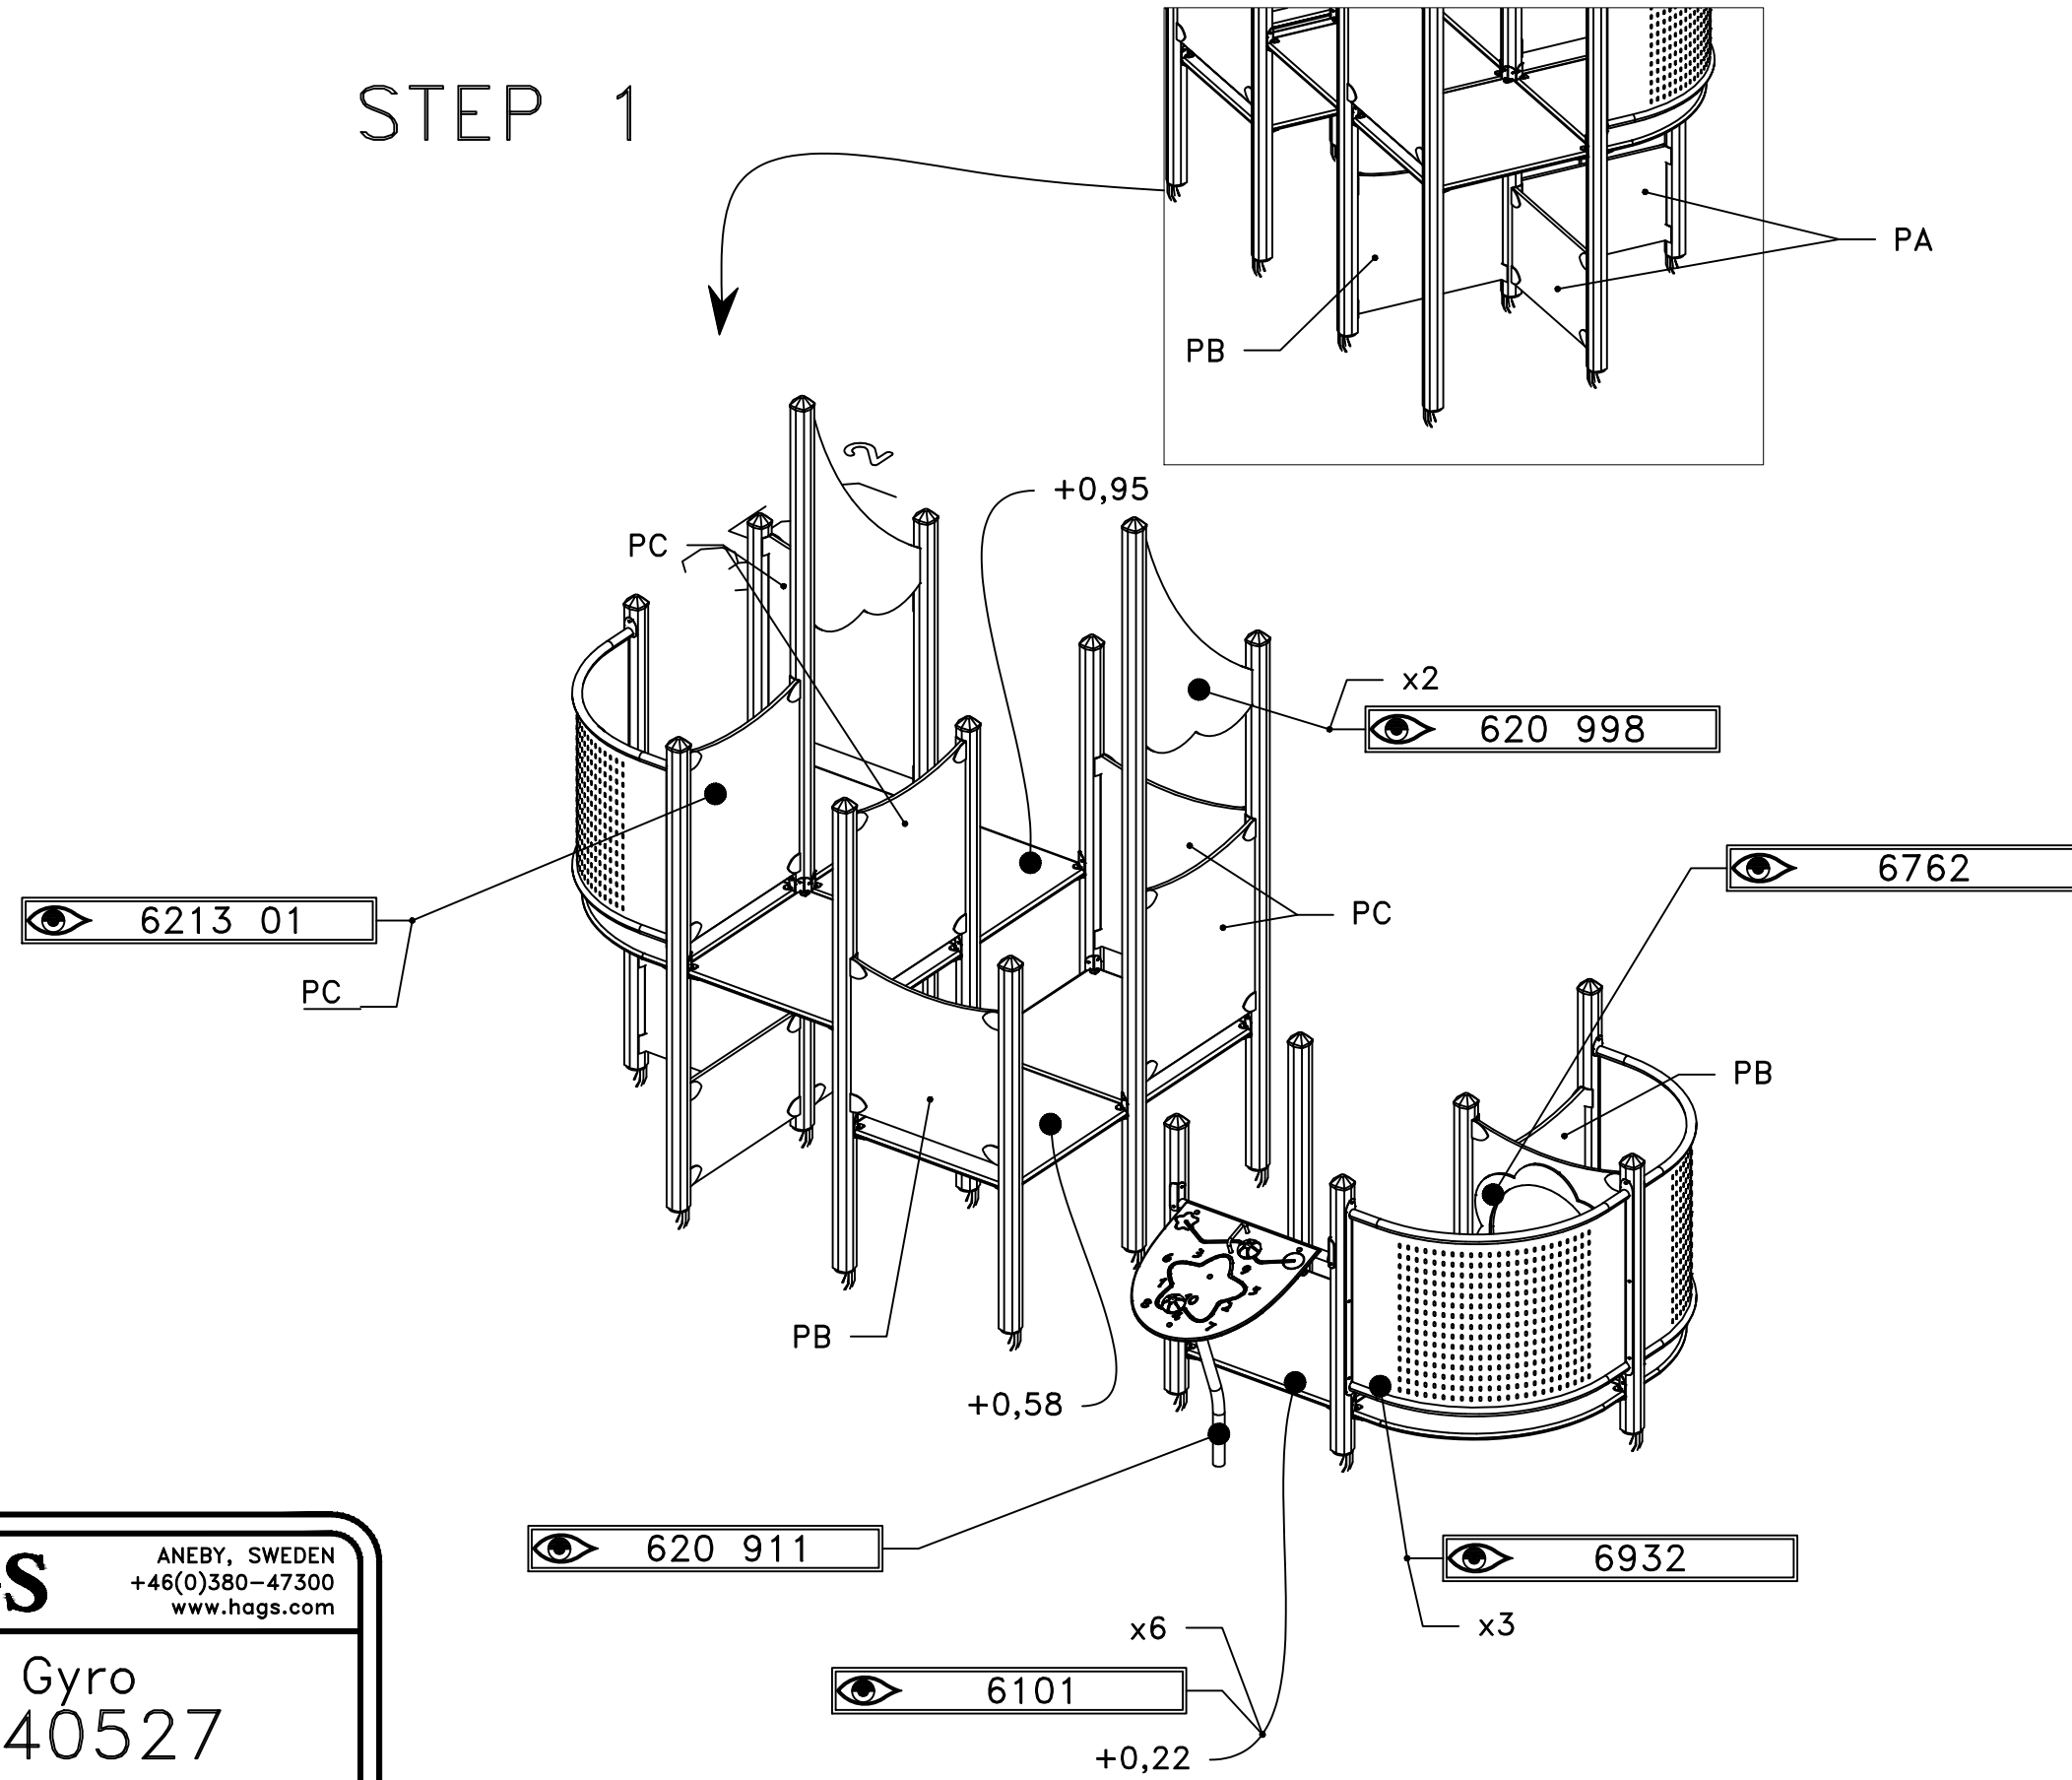

HAGS ANEBY, SWEDEN
+46(0)380-47300
www.hags.com

UniMini Gyro
MASW40527
1/4

CCW JW 2023-06-02 8

32 h

Varje vecka
Every week
Jede woche
Chaque semaine

Varje säsong
Every season
Jedes Jahr
Chaque saison

STEP 1