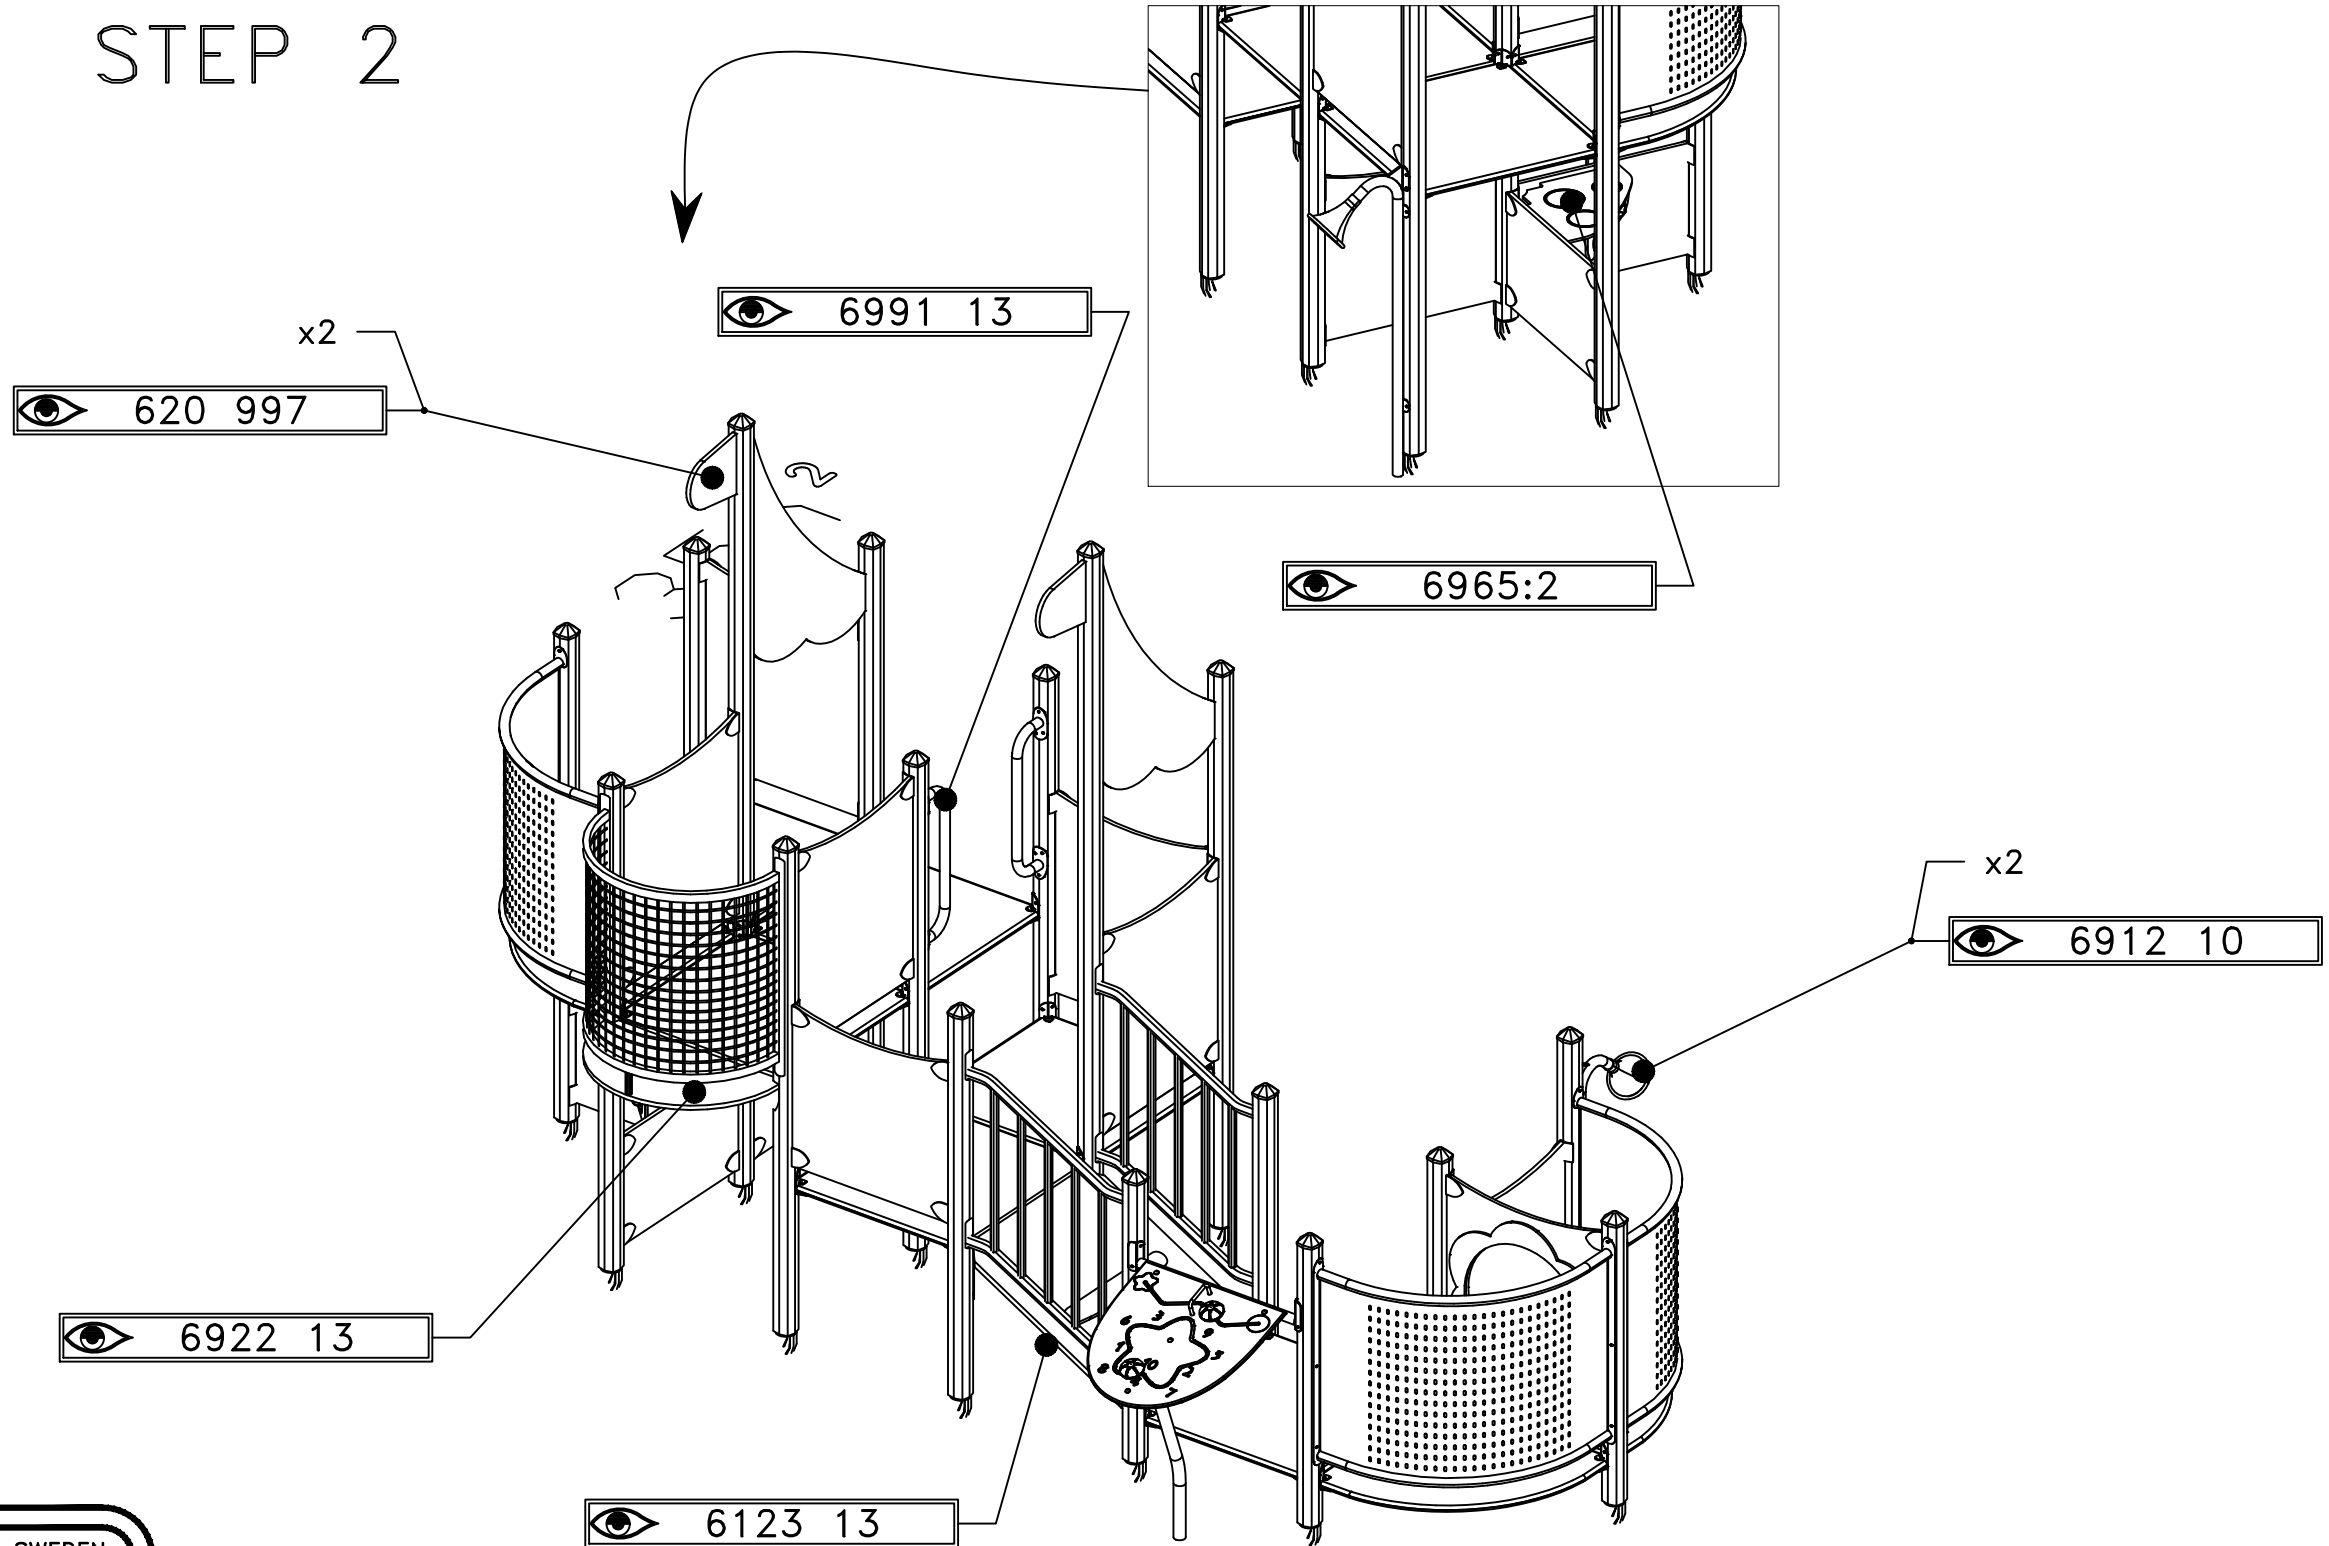

STEP 2

HAGS ANEBY, SWEDEN
+46(0)380-47300
www.hags.com

UniMini Gyro
MASW40527
3/4

CCW JW 2023-06-02 8