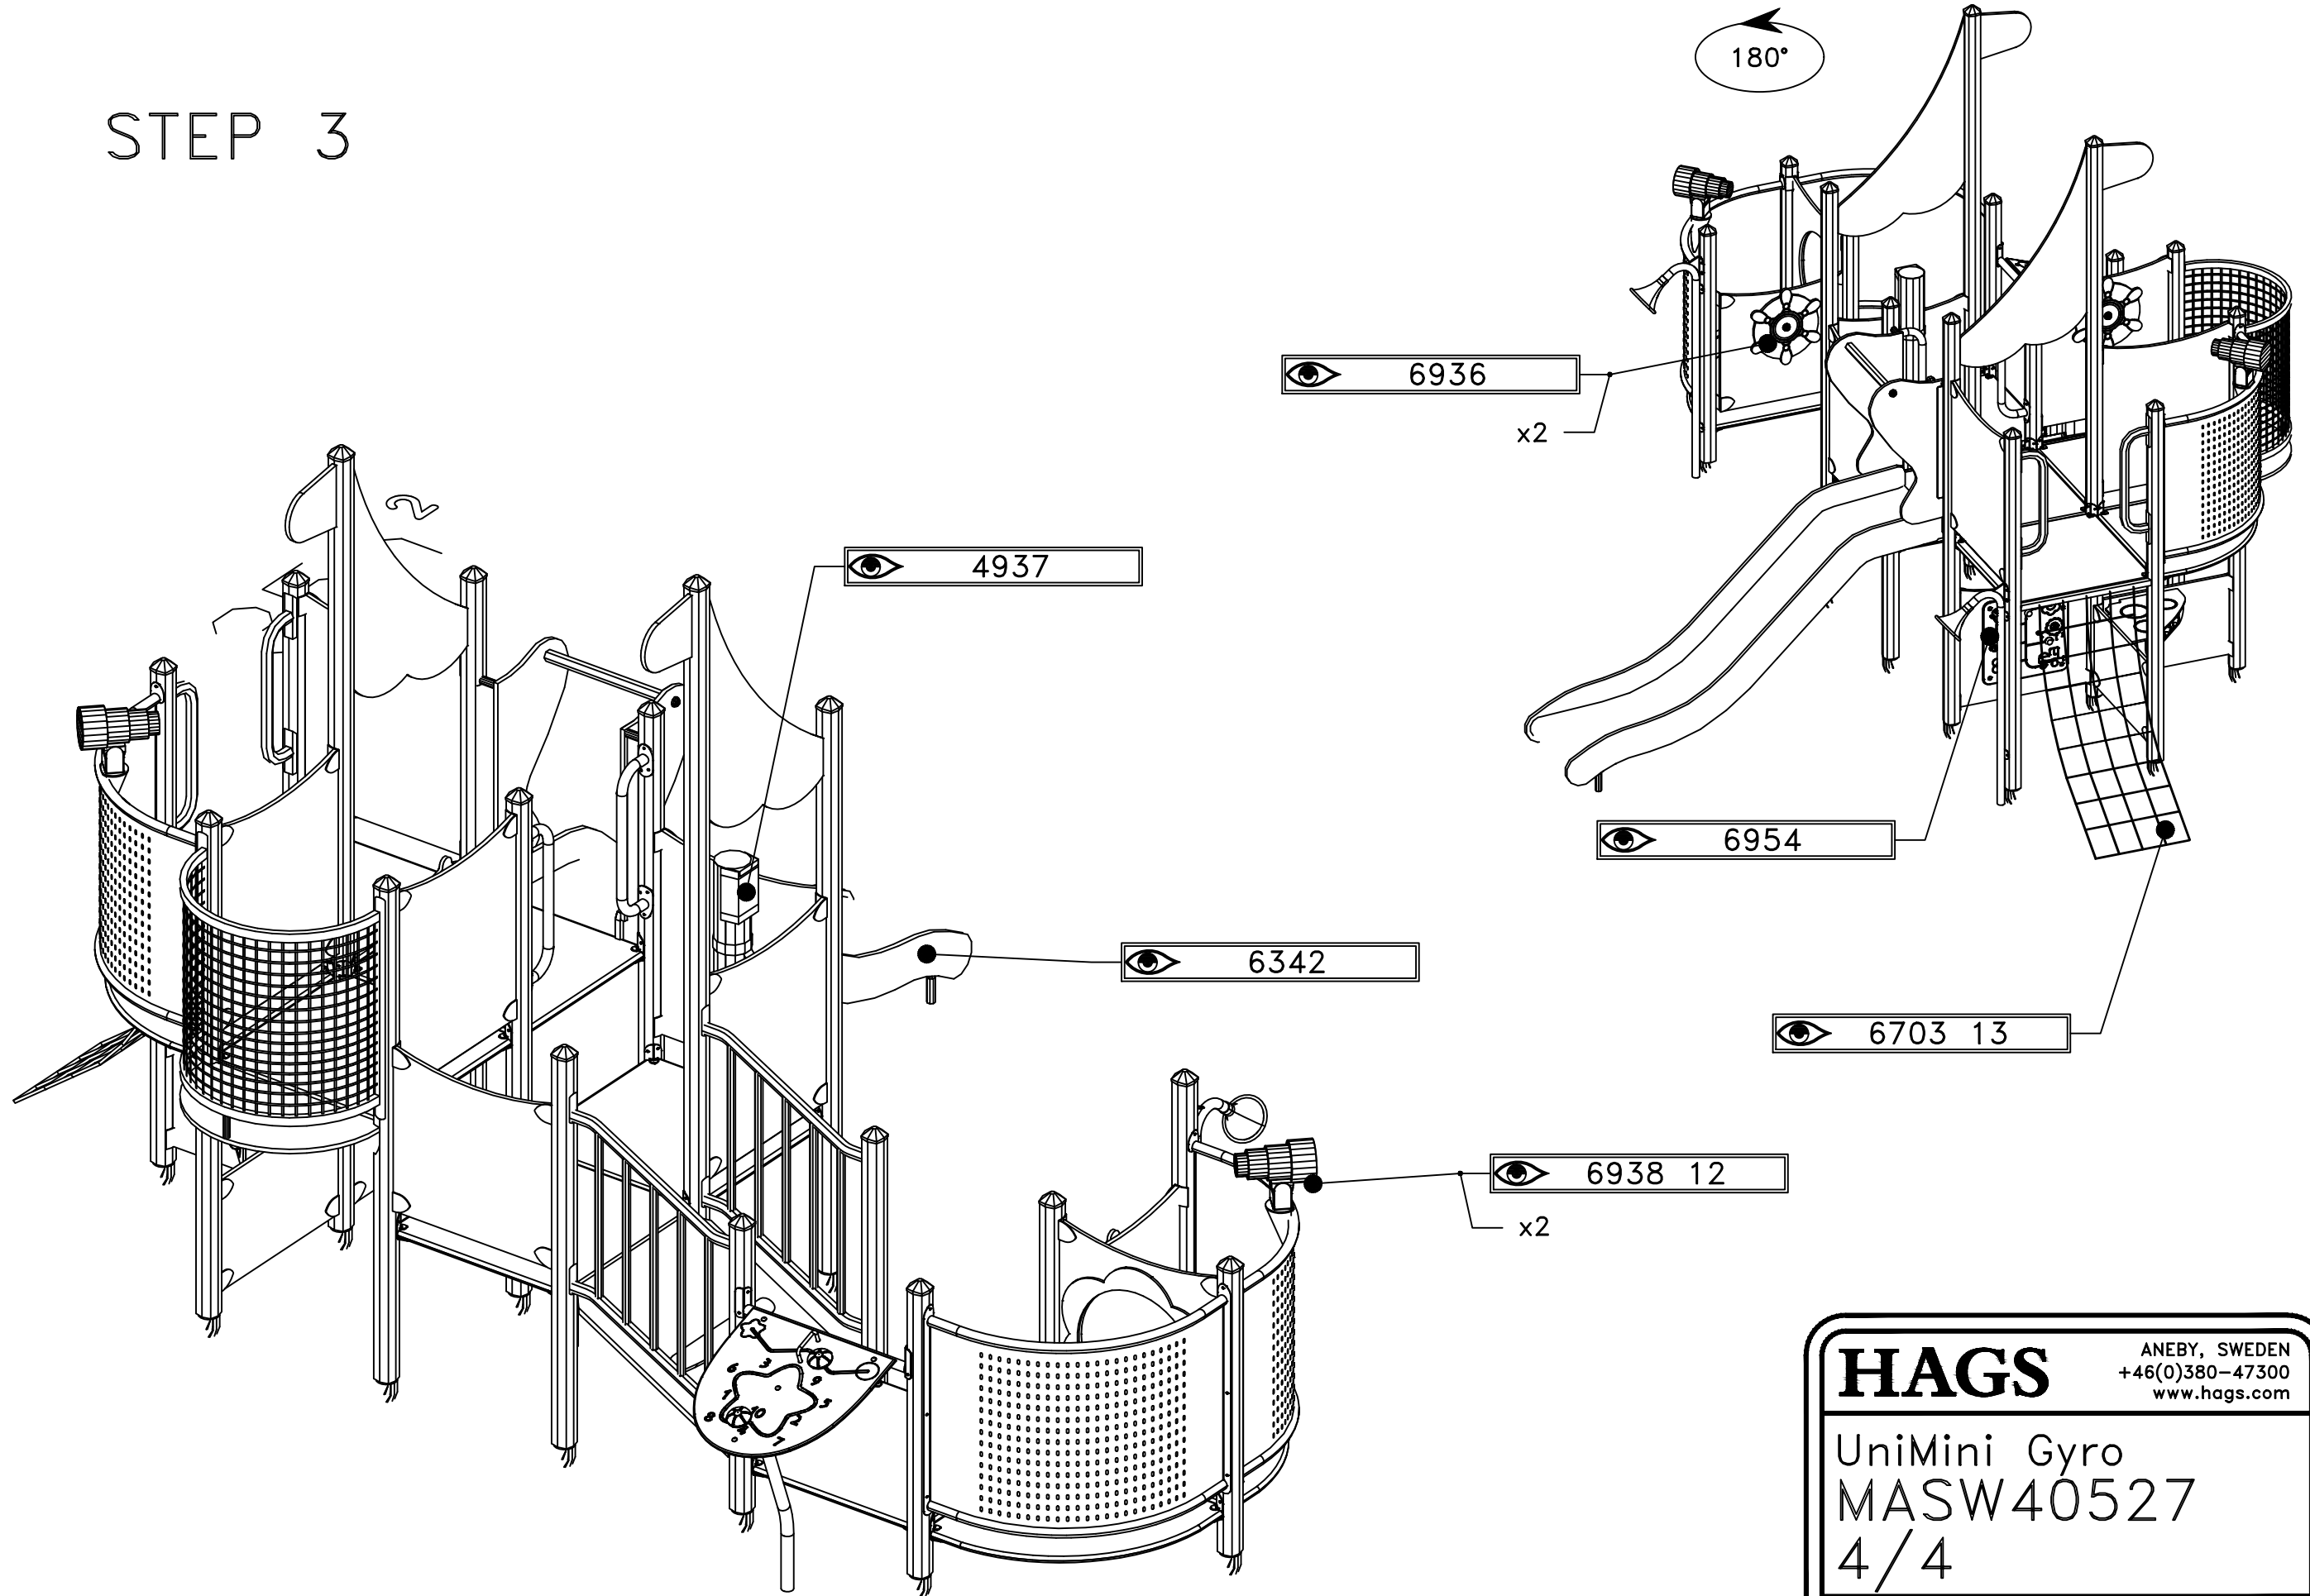

HAGS ANEBY, SWEDEN
+46(0)380-47300
www.hags.com

UniMini Gyro
MASW40527
2/4

CCW JW 2023-06-02 8

STEP 2

HAGS ANEBY, SWEDEN
+46(0)380-47300
www.hags.com

UniMini Gyro
MASW40527
3/4

CCW JW 2023-06-02 8

STEP 3