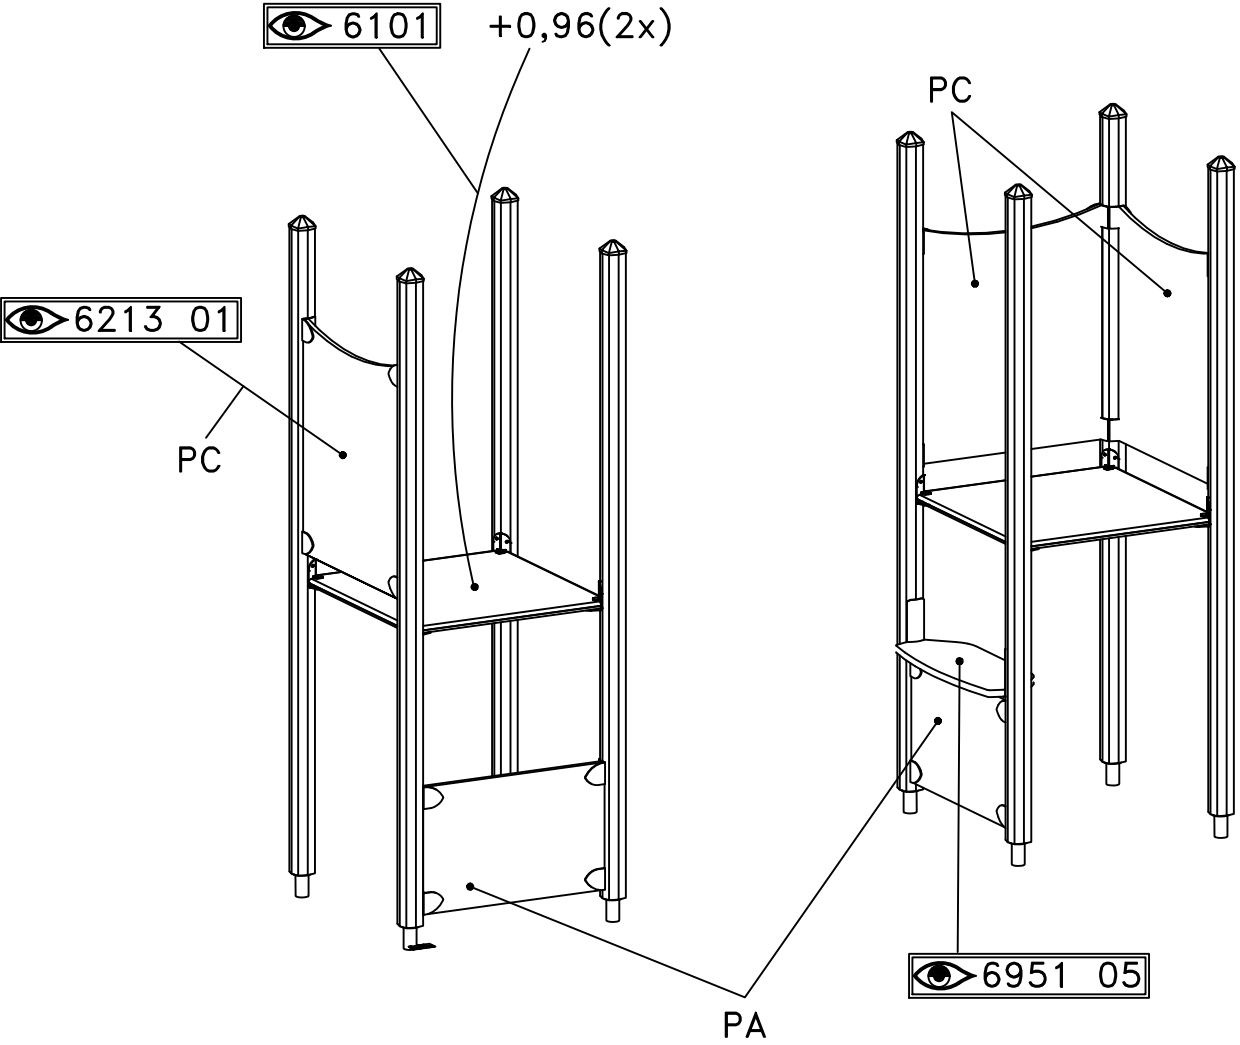

STEP 1

STEP 2

HAGS ANEBY, SWEDEN
+46(0)380-47300
www.hags.com

UniMini Kyri
MASW40508
2/2

CCW JW 2023-06-05 5