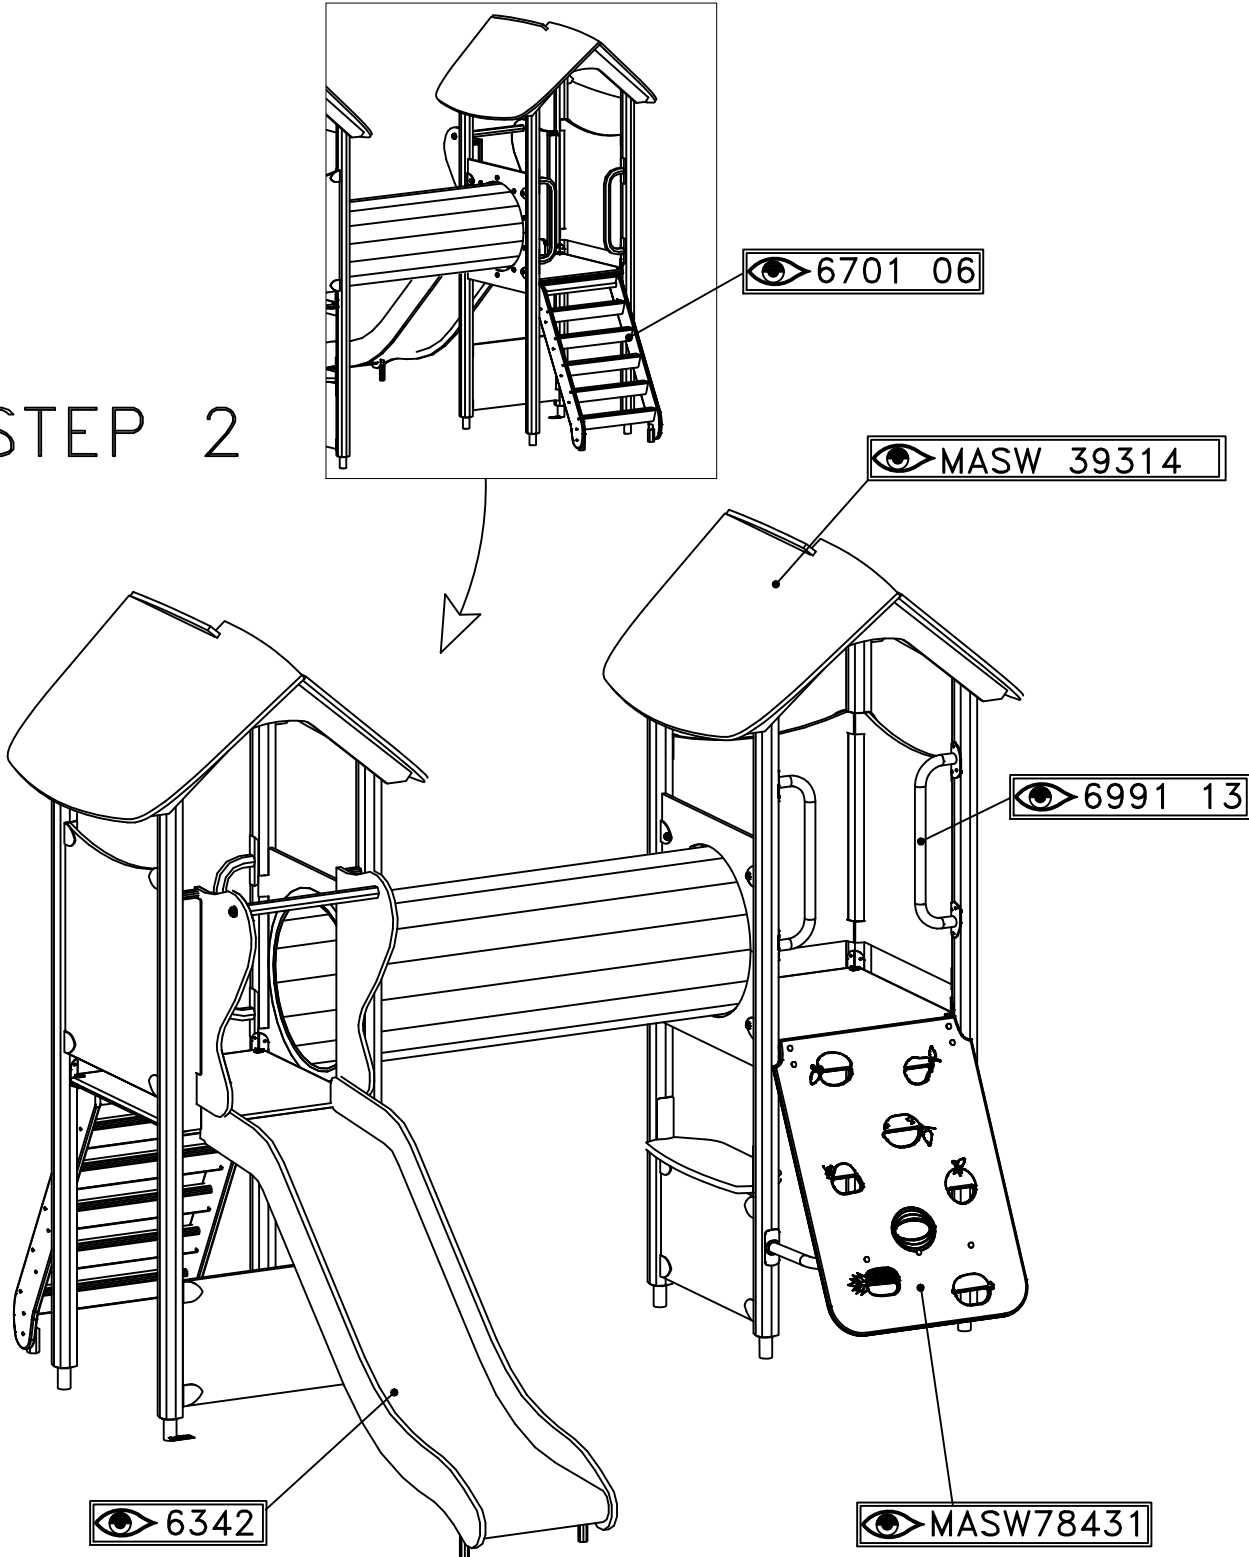

STEP 2

HAGS ANEBY, SWEDEN
+46(0)380-47300
www.hags.com

UniMini Kyri
MASW40508
2/2

CCW JW 2023-06-05 5