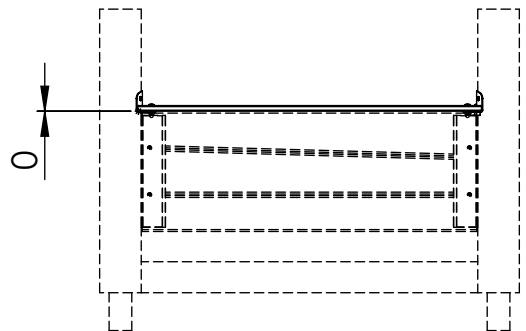

① WOODEN POST
STEEL POST

② WOODEN POST

② STEEL POST

NR.	Description MA	Item Number	Qty
1	Ledge	8046865	2
2	Shop counter	8046860	1
3	MVBF M6x25	8008566	4
4	Ø6,4x12x1,6	8008845	4
5	Dome Nut M6	8008752	4
7	Screw, thr-forming M6x25-8.8-(ISO7380)	8027762	4
8	Ø6 16/7 x 3 mm	8035290	4
9	TKFT 6x40 mm	8008651	4