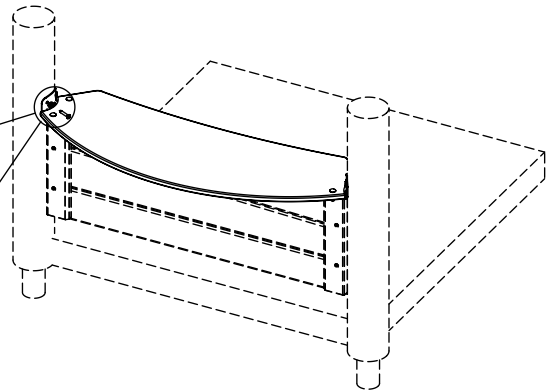

① WOODEN POST
STEEL POST

② WOODEN POST

② STEEL POST

NR.	Description MA	Item Number	Qty
1	Ledge	8046865	2
2	Shop counter	8046860	1
3	MVBF M6x25	8008566	4
4	Ø6,4x12x1,6	8008845	4
5	Dome Nut M6	8008752	4
7	Screw, thr-forming M6x25-8.8-(ISO7380)	8027762	4
8	Ø6 16/7 x 3 mm	8035290	4
9	TKFT 6x40 mm	8008651	4