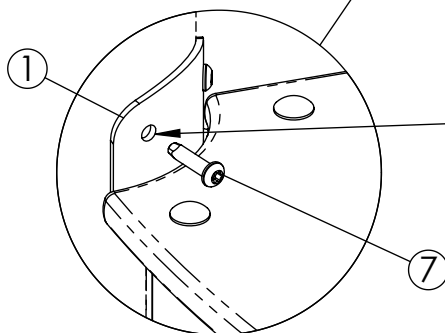

① WOODEN POST
STEEL POST

② WOODEN POST

② STEEL POST

NR.	Description MA	Item Number	Qty
1	Ledge	8046865	2
2	Shop counter	8046860	1
3	MVBF M6x25	8008566	4
4	Ø6,4x12x1,6	8008845	4
5	Dome Nut M6	8008752	4
7	Screw, thr-forming M6x25-8.8-(ISO7380)	8027762	4
8	Ø6 16/7 x 3 mm	8035290	4
9	TKFT 6x40 mm	8008651	4