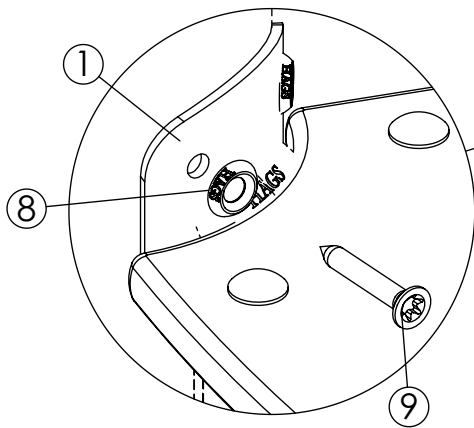

① WOODEN POST
STEEL POST

② WOODEN POST

② STEEL POST

NR.	Description MA	Item Number	Qty
1	Ledge	8046865	2
2	Shop counter	8046860	1
3	MVBF M6x25	8008566	4
4	Ø6,4x12x1,6	8008845	4
5	Dome Nut M6	8008752	4
7	Screw, thr-forming M6x25-8.8-(ISO7380)	8027762	4
8	Ø6 16/7 x 3 mm	8035290	4
9	TKFT 6x40 mm	8008651	4