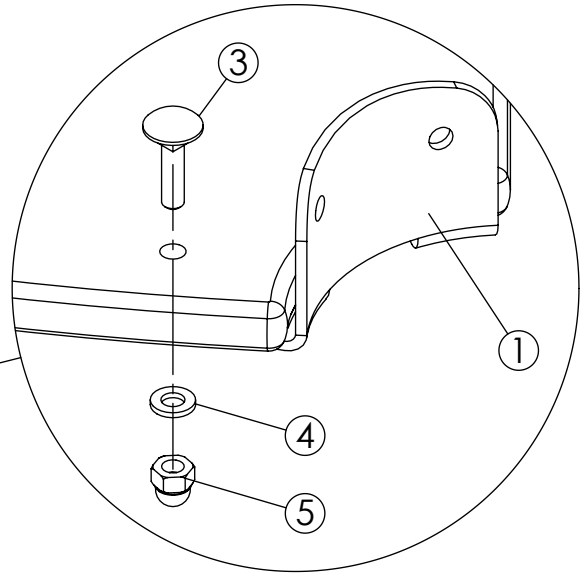

① WOODEN POST
STEEL POST

② WOODEN POST

② STEEL POST

NR.	Description MA	Item Number	Qty
1	Ledge	8046865	2
2	Shop counter	8046860	1
3	MVBF M6x25	8008566	4
4	Ø6,4x12x1,6	8008845	4
5	Dome Nut M6	8008752	4
7	Screw, thr-forming M6x25-8.8-(ISO7380)	8027762	4
8	Ø6 16/7 x 3 mm	8035290	4
9	TKFT 6x40 mm	8008651	4