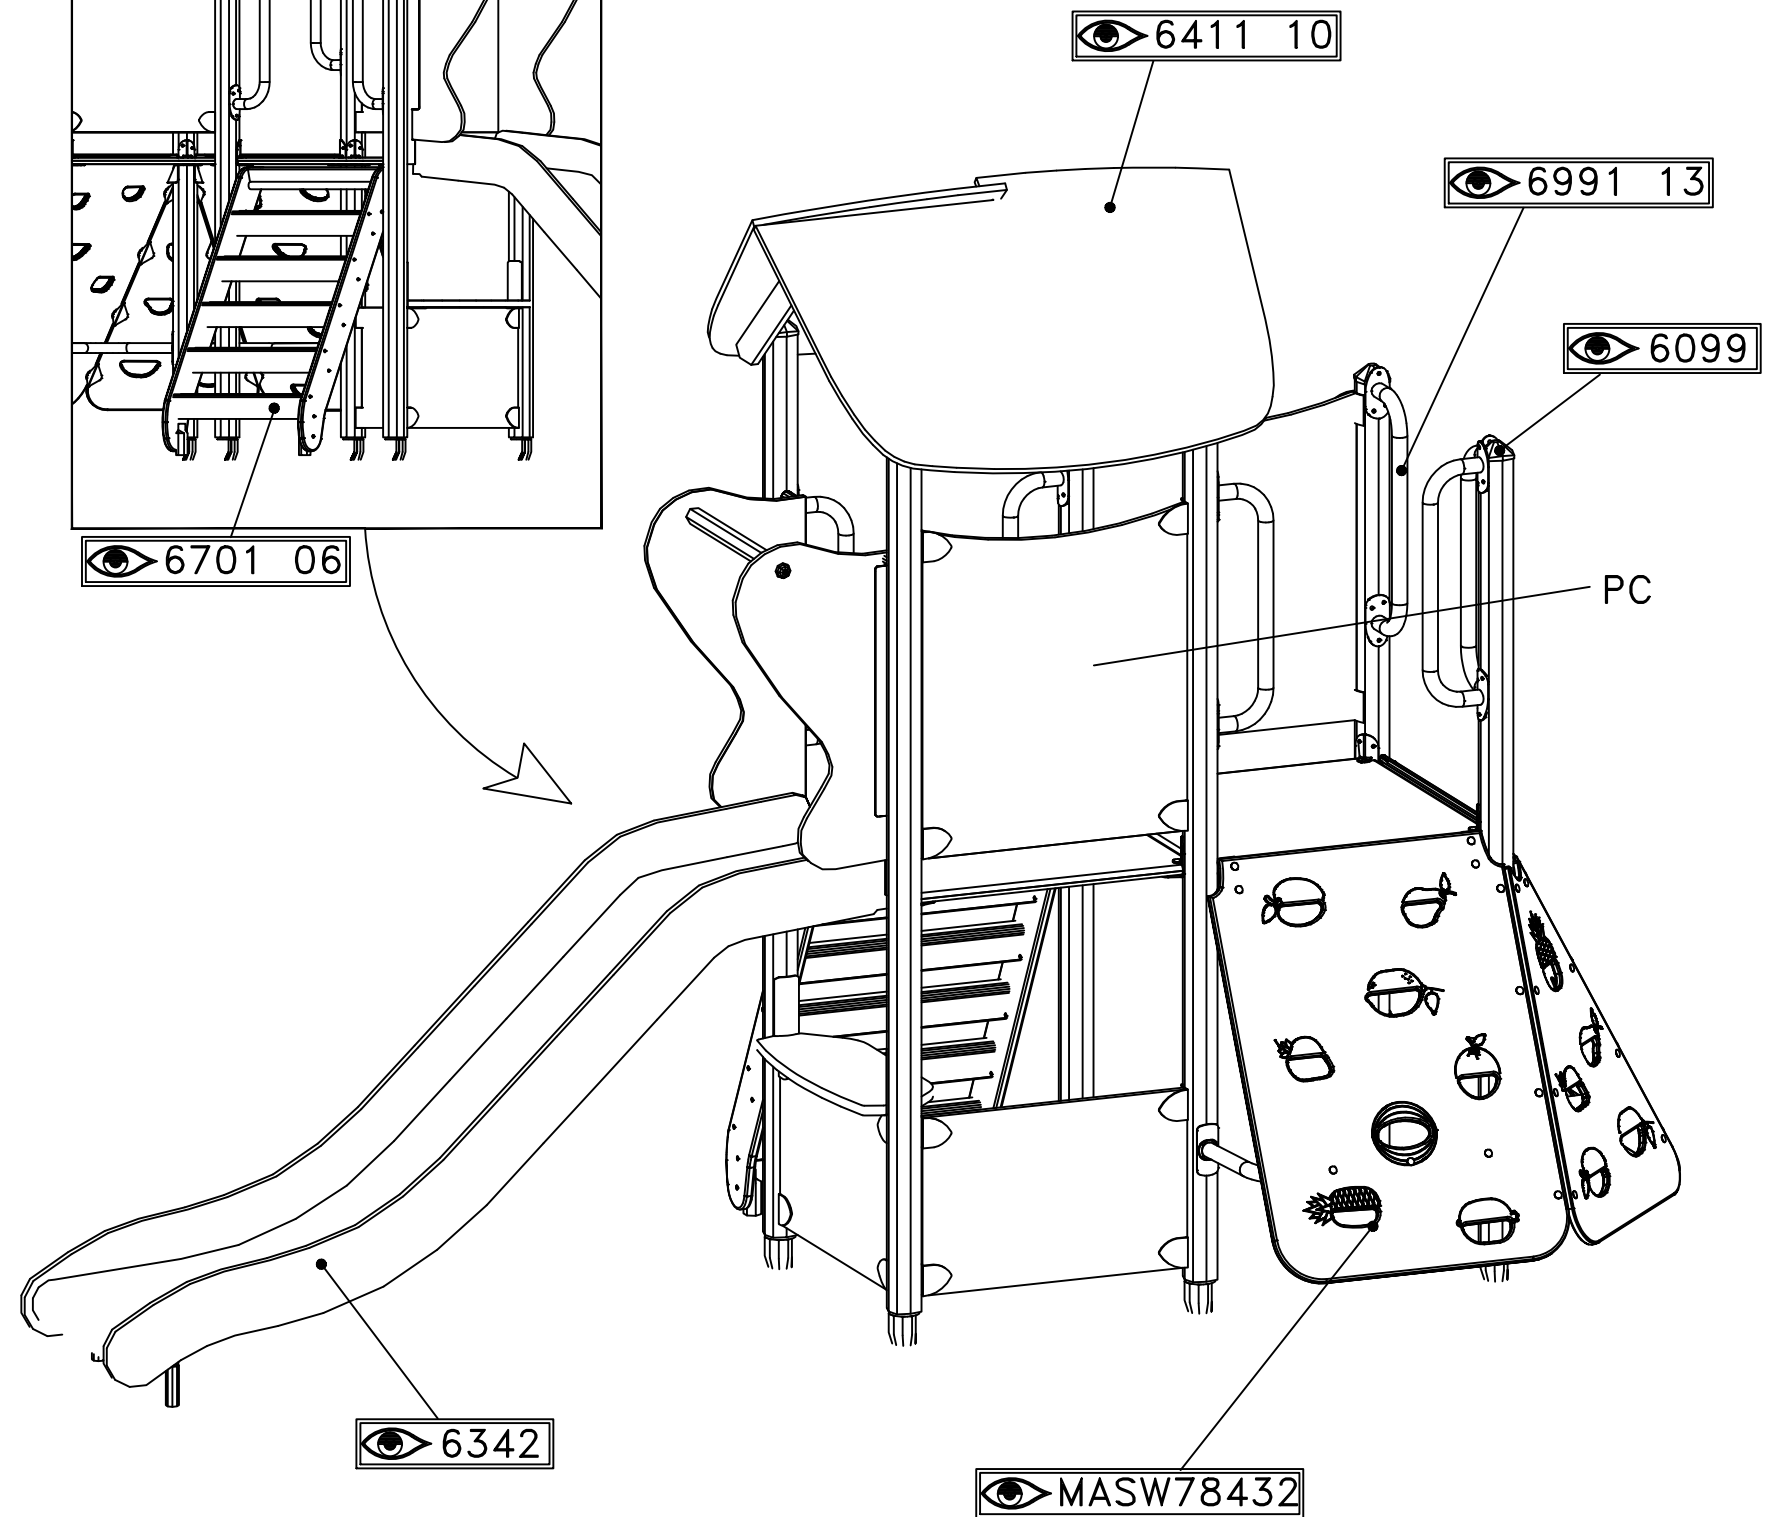

HAGS ANEBY, SWEDEN
+46(0)380-47300
www.hags.com

Gerba
608 265
1(2)

CCW JW 2023-05-18 8

15,0h

Varje vecka
Every week
Jede woche
Chaque semaine

Varje säsong
Every season
Jedes Jahr
Chaque saison

STEP 1

STEP 2