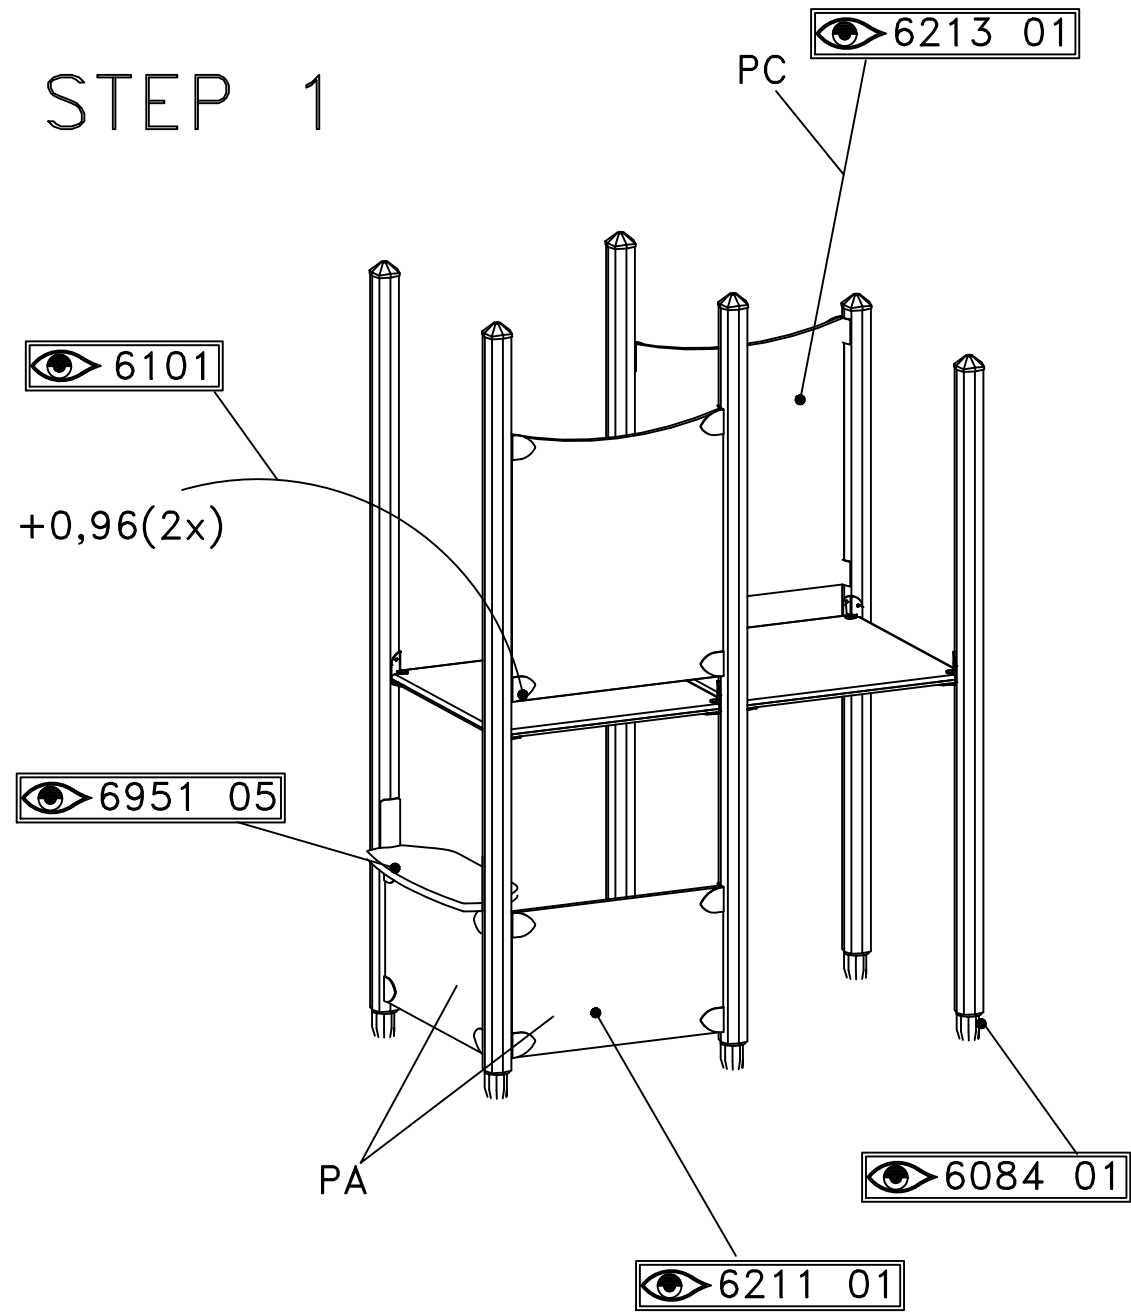

HAGS ANEBY, SWEDEN
+46(0)380-47300
www.hags.com

Gerba
608 265
1(2)

CCW JW 2023-05-18 8

15,0h

Varje vecka
Every week
Jede woche
Chaque semaine

Varje säsong
Every season
Jedes Jahr
Chaque saison

STEP 1

STEP 2