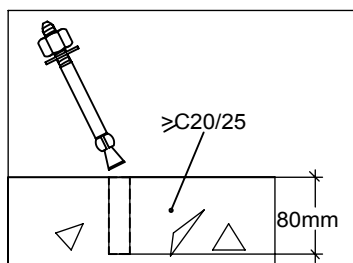

NR.	Description MA	Item Number	Qty
1	Ø32, 720x550 mm	61077020	1
2	Screw, wood, TKFT-6x40-8.8	8008651	6
3	Ø6 16/7 x 3 mm	8035290	6
4	Ø38x2370 mm	61277151	1
5	Expansion anchor M8x71 HDG	8008557	2
6	Handrail- Wood post	8025898	2

HAGS ANEBY, SWEDEN
+46(0)380-47300
www.hags.com

Ball Post, OM, Wooden Post
622 771 52
3 (3)

🏠 MN 🔍 👁 ToB 2017-06-01 1