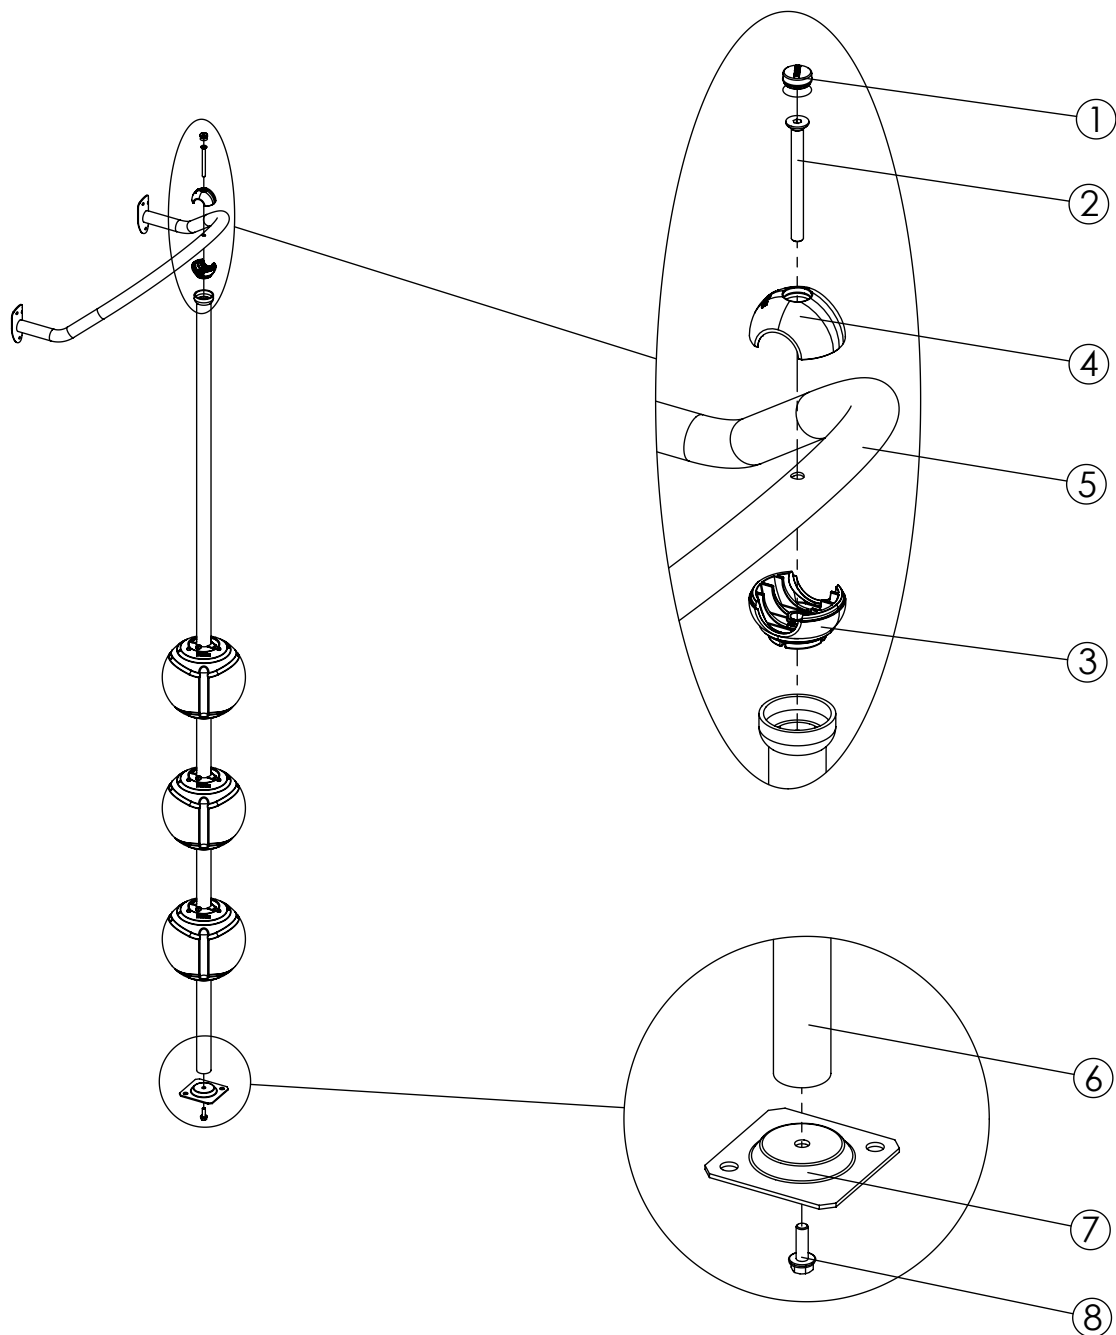

NR.	Description MA	Item Number	Qty
1	Cover 8, Ø18x10mm	8005958	1
2	Screw, ISO10642-M8x90-8.8-FT	8008519	1
3	Ø60x30 mm	8005729 (260769)	1
4	Ø60x30 mm	8005728 (260768)	1
5	Ø32, 720x550 mm	61077020	1
6	Ø38x2370 mm	61277151	1
7	100x100 mm	712220	1
8	Screw, DIN6921-M8x25-8.8	8008461	1

HAGS	ANEBY, SWEDEN +46(0)380- 47300 www.hags.com
	Ball Post, OM, Wooden Post 622 771 52 2 (3)
MN ToB	2017-06-01 | 1