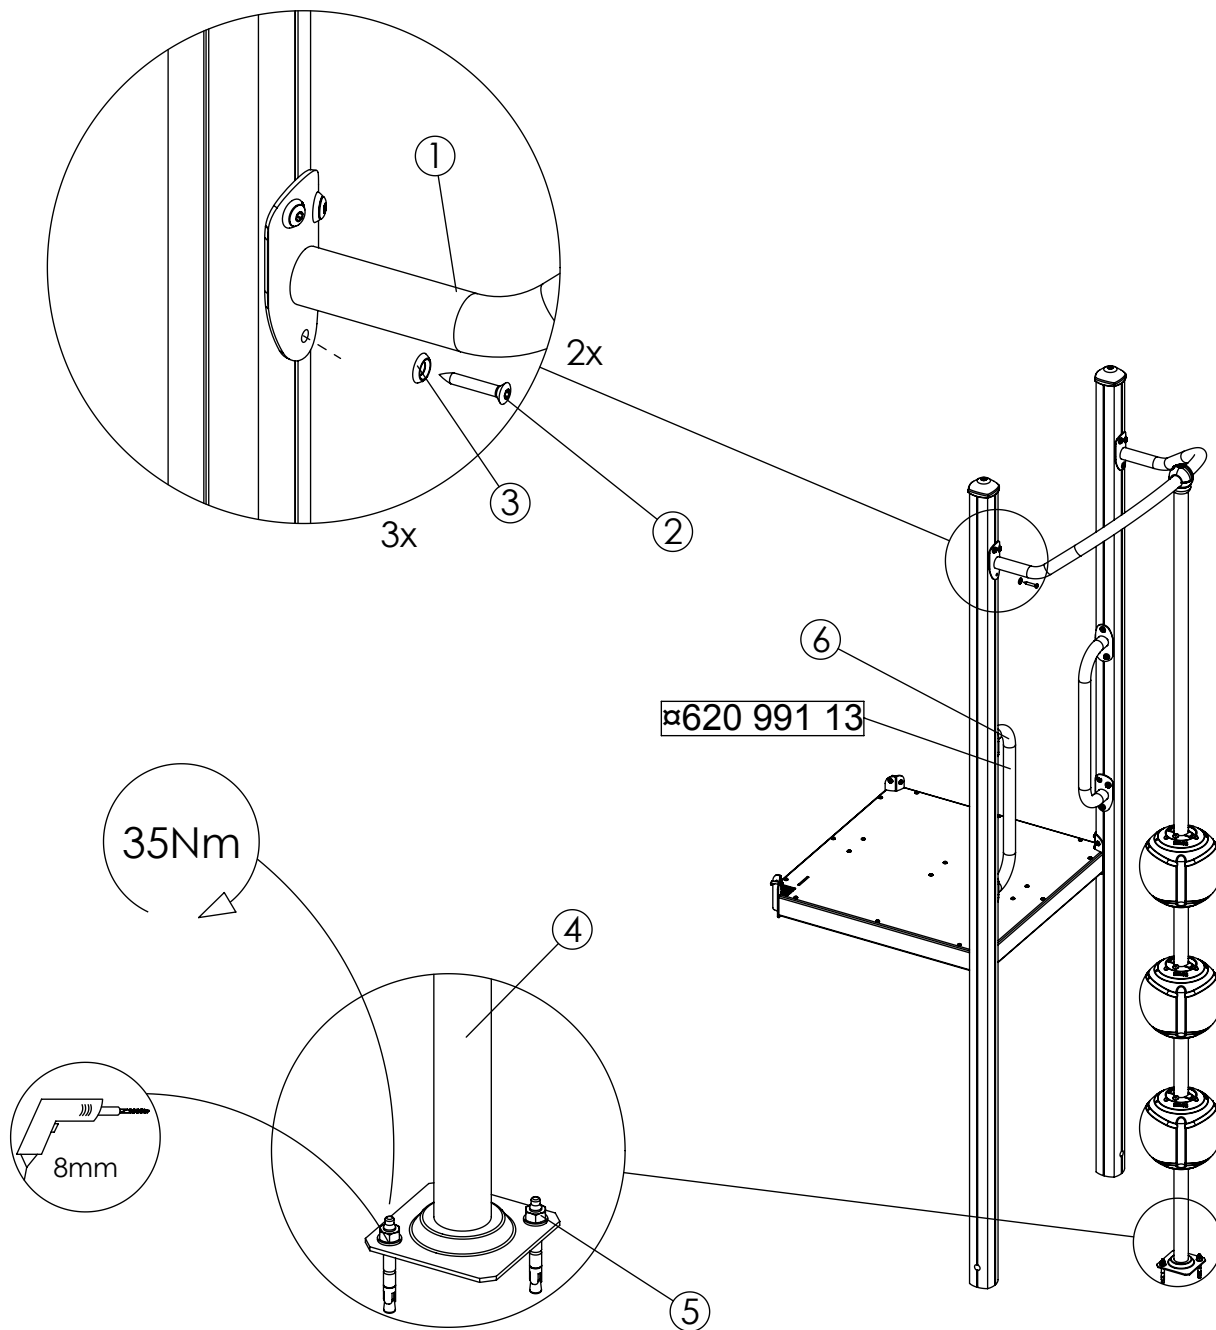

| Description MA               | Item Number         | Qty |
|------------------------------|---------------------|-----|
| Ø38x2370 mm                  | 61277151            | 1   |
| Ø32, 720x550 mm              | 61077020            | 1   |
| Screw, DIN6921-M8x25-8.8     | 8008461             | 1   |
| Ø60x30 mm                    | 8005729<br>(260769) | 1   |
| Ø60x30 mm                    | 8005728<br>(260768) | 1   |
| Screw, ISO10642-M8x90-8.8-FT | 8008519             | 1   |
| Cover 8, Ø18x10mm            | 8005958             | 2   |
| 100x100 mm                   | 712220              | 1   |
| Expansion anchor M8x71 HDG   | 8008557             | 2   |
| Handrail- Wood post          | 8025898             | 2   |
| Ø6 16/7 x 3 mm               | 8035290             | 6   |
| Screw, wood, TKFT-6x40-8.8   | 8008651             | 6   |

| NR. | Description MA             | Item Number | Qty |
|-----|----------------------------|-------------|-----|
| 1   | Ø32, 720x550 mm            | 61077020    | 1   |
| 2   | Screw, wood, TKFT-6x40-8.8 | 8008651     | 6   |
| 3   | Ø6 16/7 x 3 mm             | 8035290     | 6   |
| 4   | Ø38x2370 mm                | 61277151    | 1   |
| 5   | Expansion anchor M8x71 HDG | 8008557     | 2   |
| 6   | Handrail- Wood post        | 8025898     | 2   |